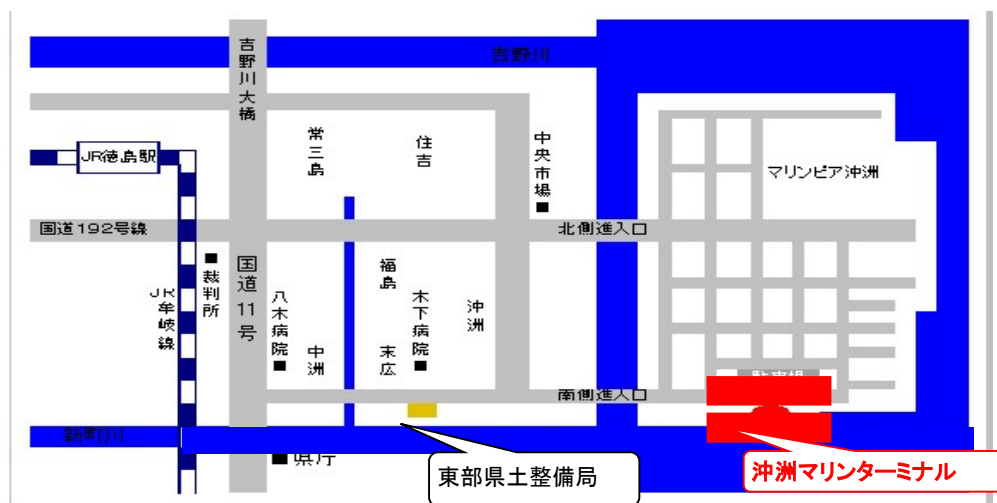

沖洲マリンターミナルへの アクセス・お問い合わせについて

交通アクセス

「沖洲マリンターミナル」
徳島市東沖洲2丁目14

公共交通機関をご利用の場合

JR徳島駅前、徳島市営バスターミナル6番のりばより、「沖洲マリンターミナル」または「中央市場」行きに乗車「沖洲マリンターミナル」にて下車すぐ。

お車をご利用の場合

沖洲マリンターミナル駐車場（有料）をご利用ください。

普通自動車