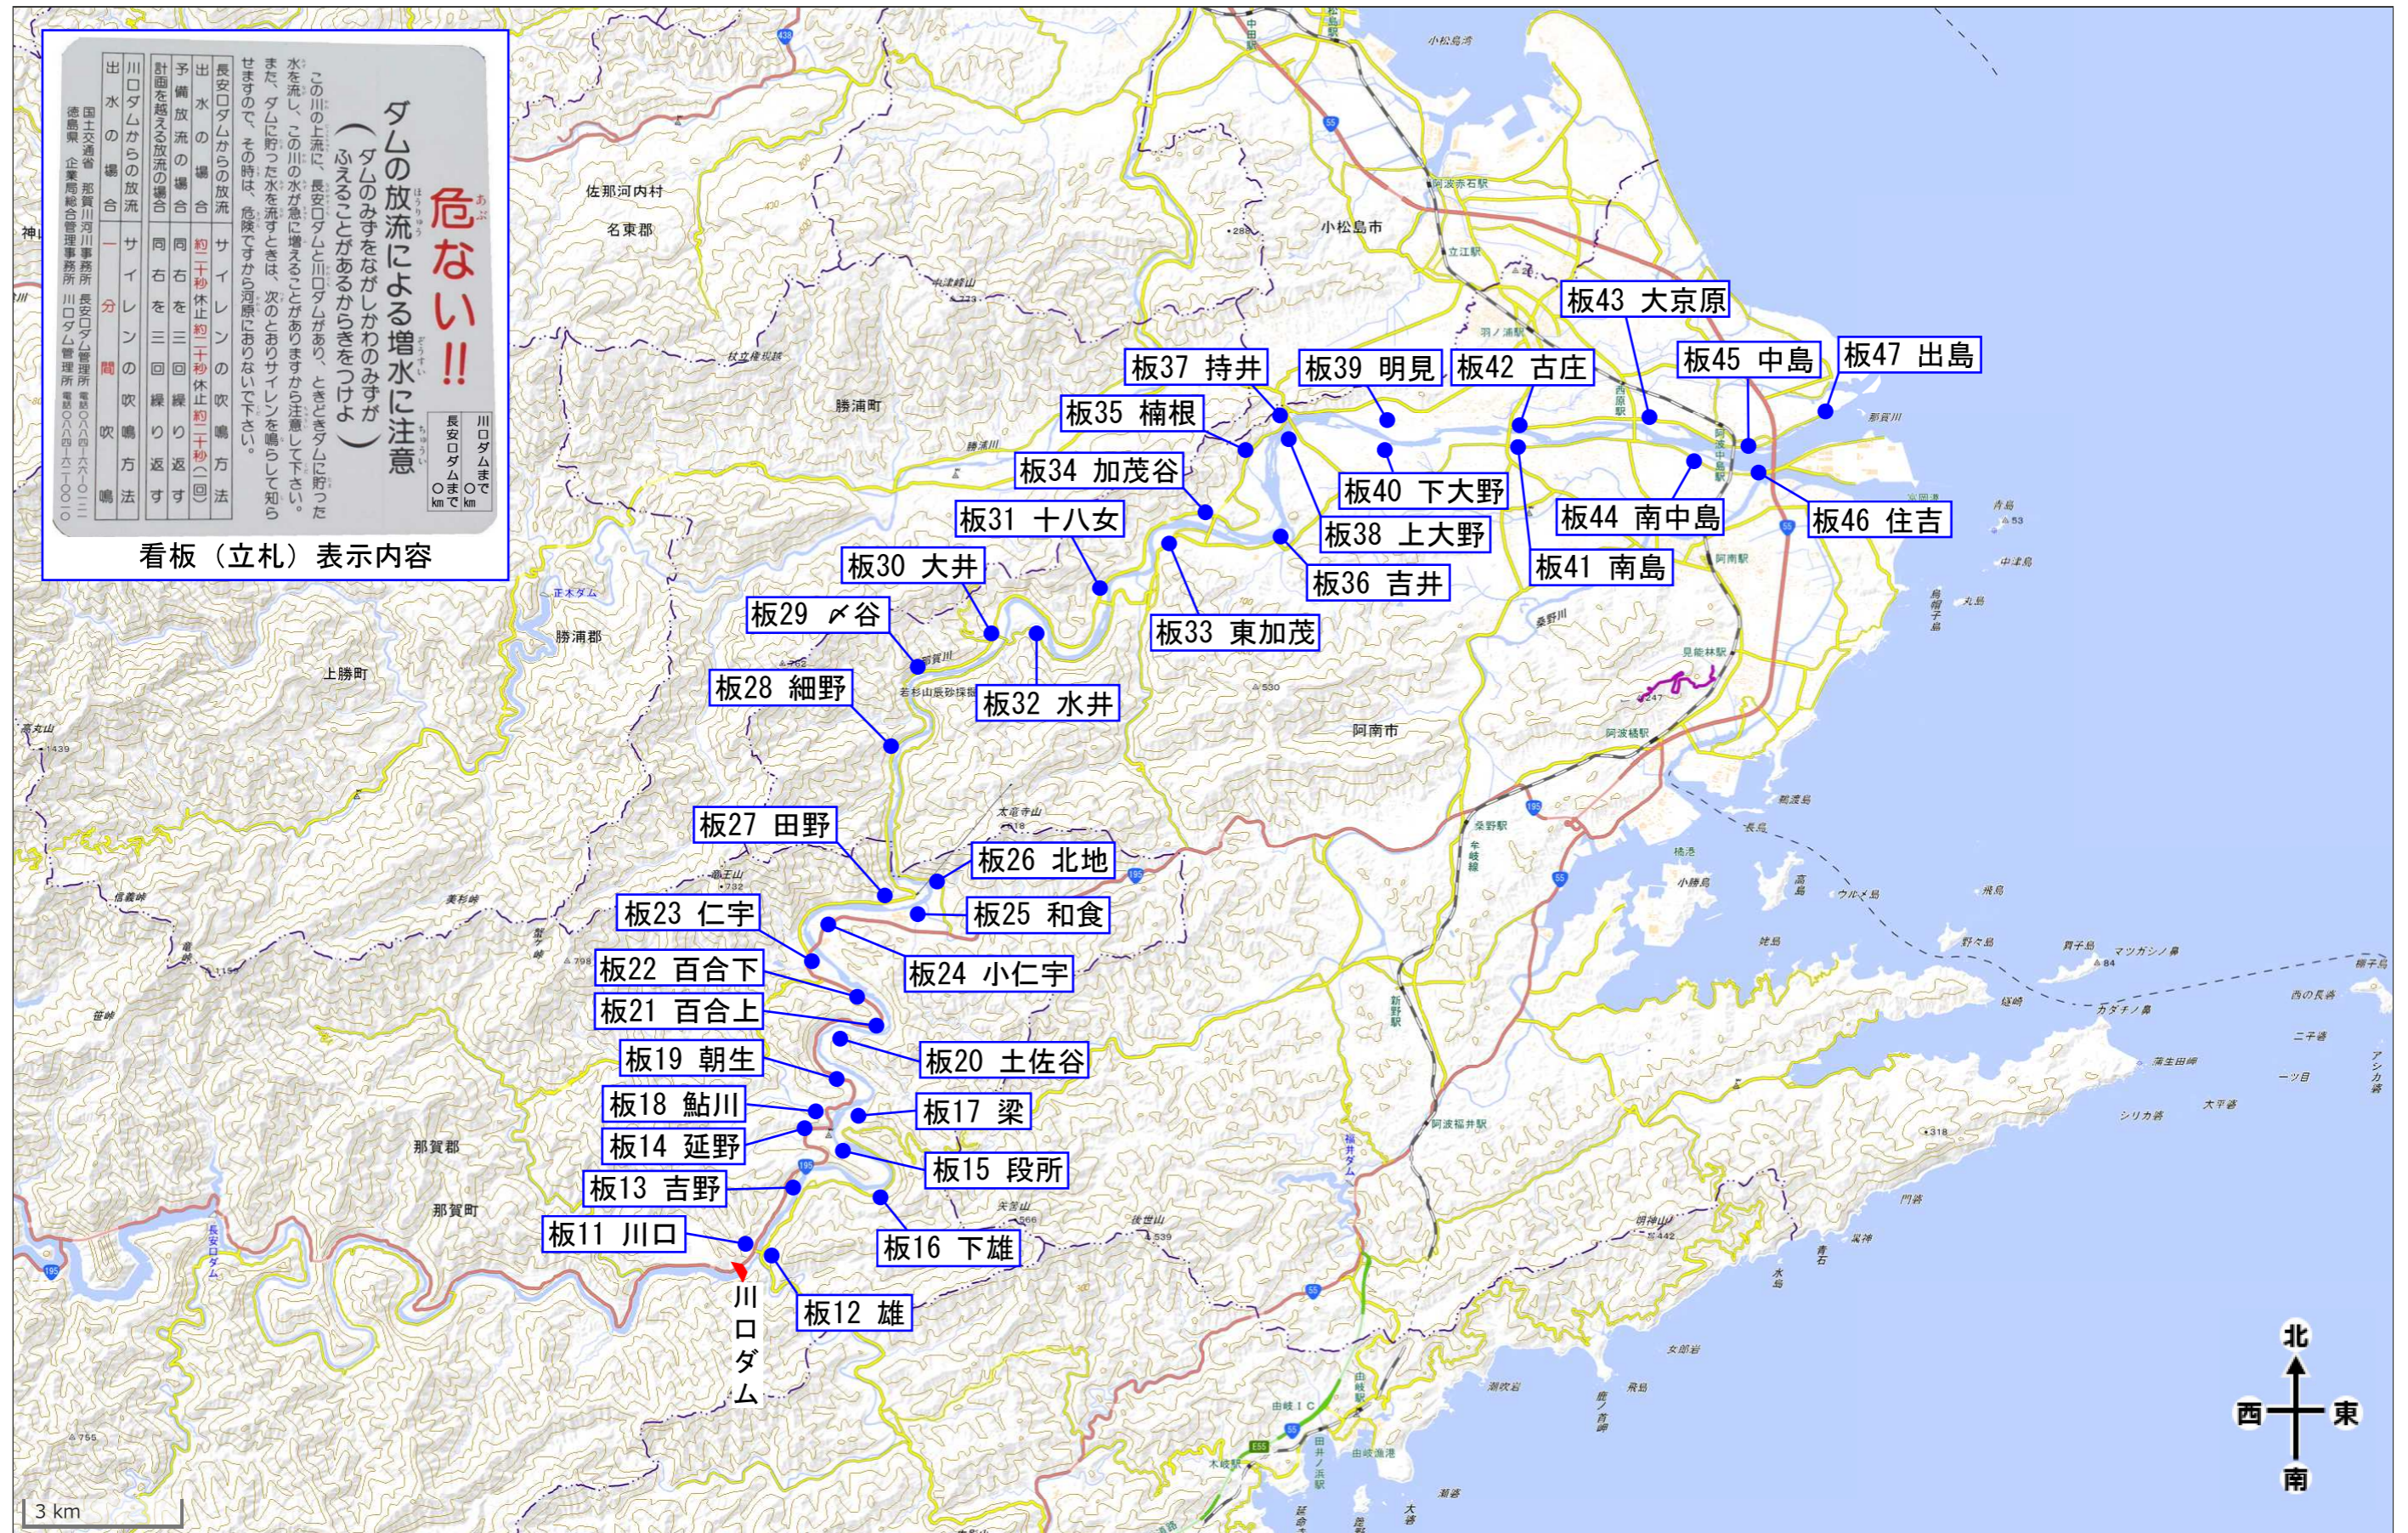

# 川口ダムの放流警報看板（立札）配置図

# 川口ダムの放流警報看板（立札）写真

板11	かわぐち 川口 0.5km		板12	おんどり 雄 0.5km		板13	よしの 吉野 2km		板14	のぶの 延野 5km		板15	だんだんころ 段所 5km	
板16	しもおんどり 下雄 4km		板17	やな 梁 6km		板18	あいかわ 鮎川 6km		板19	あそう 朝生 7km		板20	とさ だに 土佐谷 8km	
板21	もまえ かみ 百合上 9km		板22	もまえ しも 百合下 10km		板23	にう 仁宇 11km		板24	こ にう 小仁宇 12km		板25	わじき 和食 14km	
板26	きたじ 北地 14km		板27	たの 田野 14km		板28	ほその 細野 17km		板29	しめだに 谷 19km		板30	おおい 大井 21km	
板31	さかり 十八女 25km		板32	すい 水井 23km		板33	ひがしかも 東加茂 27km		板34	かも だに 加茂谷 28km		板35	くすね 楠根 30km	
板36	よしい 吉井 29km		板37	もちい 持井 31km		板38	かみおおの 上大野 31km		板39	みょうけん 明見 33km		板40	しもおおの 下大野 33km	
板41	みなみしま 南島 36km		板42	ふるしょう 古庄 36km		板43	たい きょう ばら 大京原 38km		板44	みなみ なかしま 南中島 38km		板45	なかしま 中島 40km	
板46	すみよし 住吉 40km		板47	でしま 出島 42km							凡例	立札 番号	地名 川口ダム までの距離	設置状況 写真