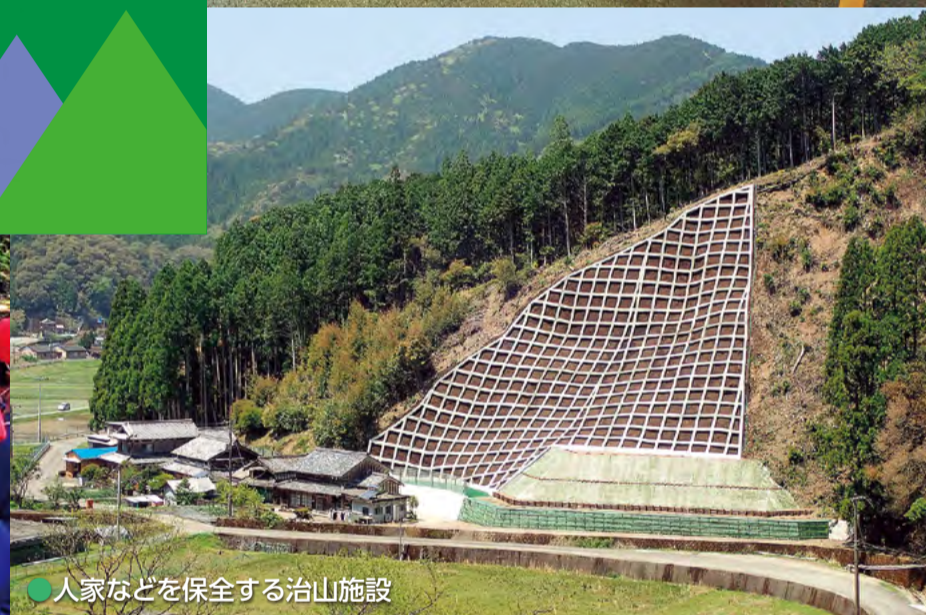

県政だより
アワーとくしま

OUR 徳島

令和5年6月号
No.430

「山地防災」で、 命と暮らしを守る。

●ドローンを活用した山地災害危険地区の点検

●県庁舎内でのパネル展示

●山林内の危険箇所への点検

●小学生へ森林学習会の実施

●人家などを保全する治山施設

山地災害を未然に防ぐ 治山事業を推進

県土面積の約76%を森林が占め、全国でも有数の森林県である徳島県。豊かな自然が広がる一方で、急峻な地形は「山地災害が発生しやすい」という側面を持ち合わせています。近年では、全国的に台風や豪雨による災害が頻発化・激甚化しており、今まで以上に山地防災対策の重要性が高まっています。県では、公共施設や人家に直接被害を及ぼす恐れのある地区を「山地災害危険地区」として判定。治山ダムの設置や森林整備などの治山事業を進めています。

山地防災ヘルパーも 県内各地で活躍中

山地災害を未然に防ぐため、知事に認定された「山地防災ヘルパー」も、県からの要請により危険地区等の「調査・点検やパトロール」を実施。地域住民と行政の連携力をさらに高めながら、地域の安全な暮らしを守っています。「山くずれや地すべり、土石流」。いつ起こるか分からない災害に備えるためには、事前に身近にある危険箇所を確認し、山地災害の予兆を知っておくことが重要です。かけがえない生命と財産を守るために、自分ができる防災行動を始めてください。