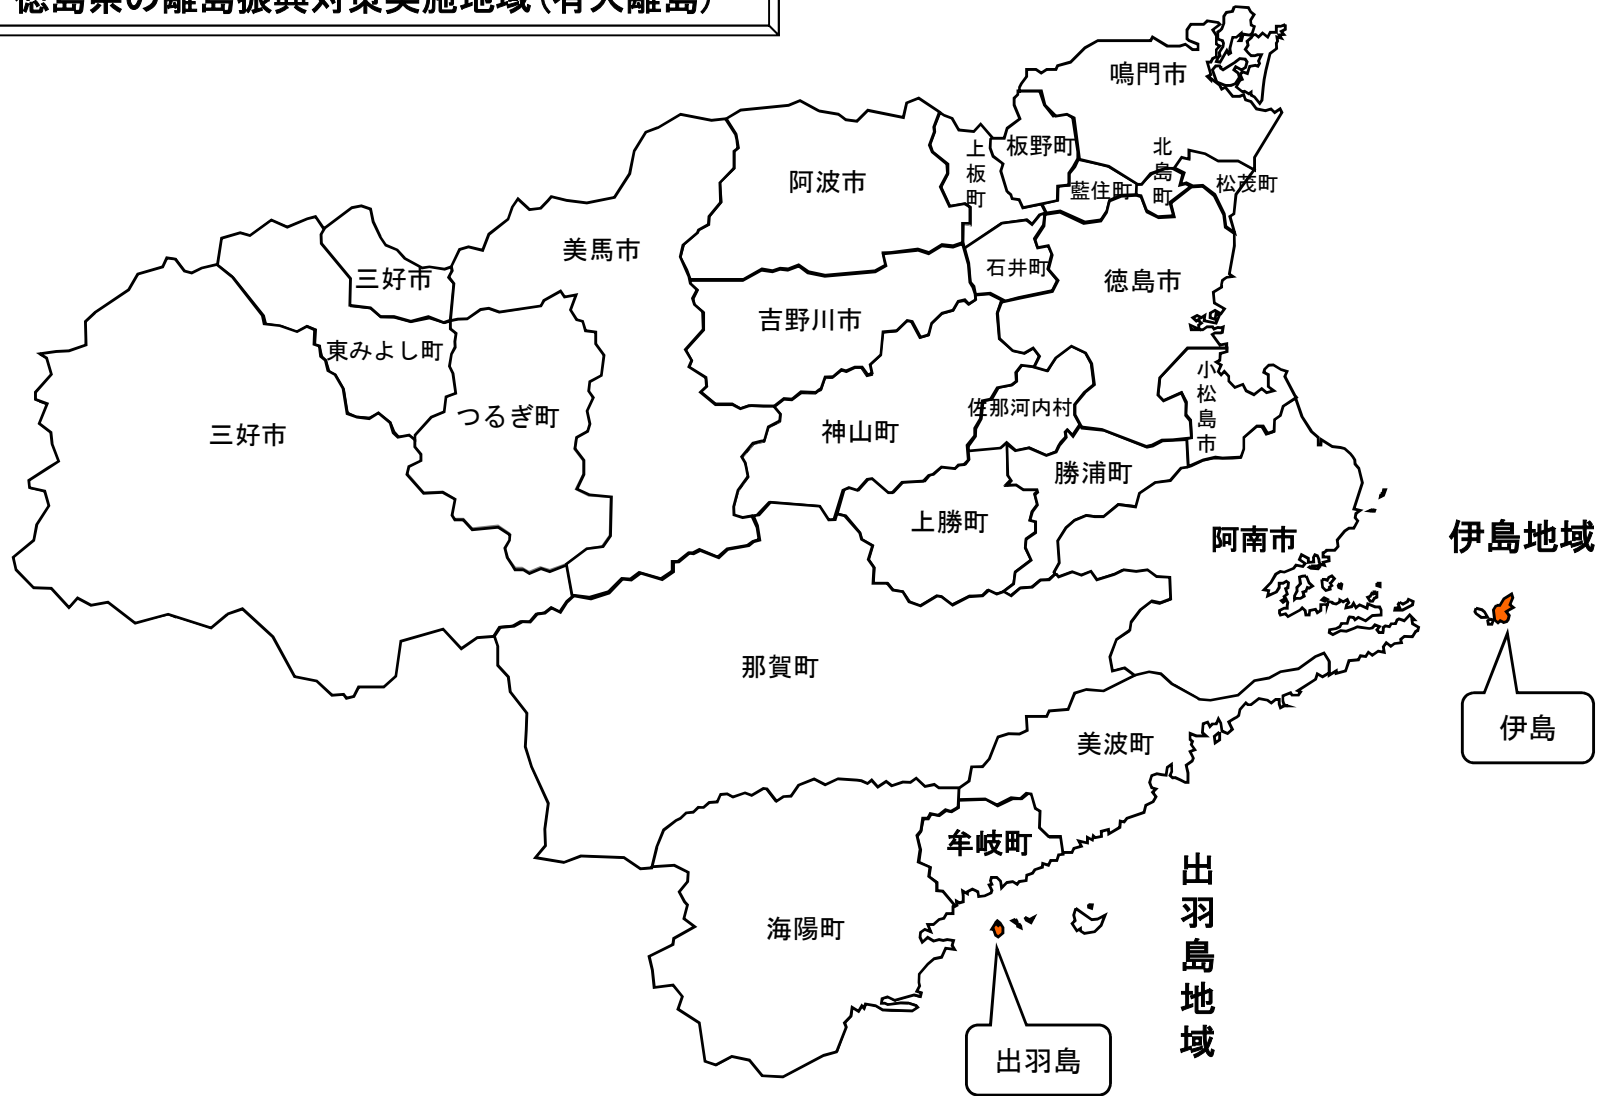

徳島県の離島振興対策実施地域(有人離島)

離島振興対策実施地域一覧

指定地域名	有人離島名	市町村名	面積 (km ²)	人口 (R2国調) (人)	指定
伊島	伊島	阿南市	1.45	125	昭和32年
出羽島	出羽島	牟岐町	0.65	68	昭和34年