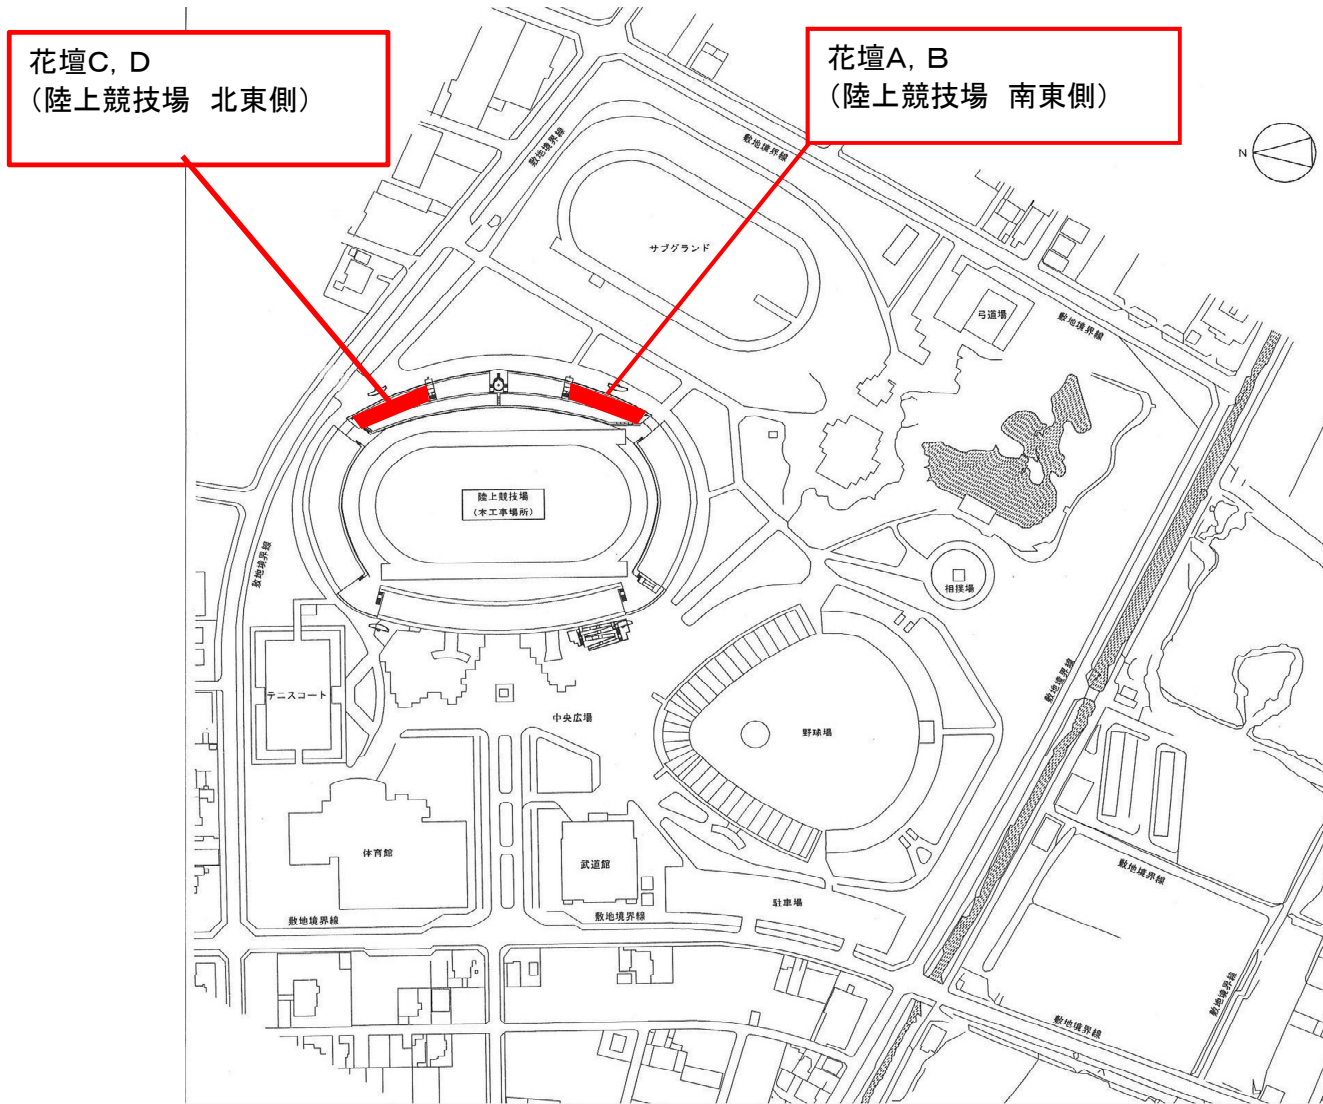

# みどりのキャンパス位置図(新町川公園 藍場浜)

新町橋

新町川

花壇A~K

花壇L~V

国道192号

# ●新町川公園（藍場浜）

A	14.0m <sup>2</sup>	G	16.2m <sup>2</sup>	M	16.2m <sup>2</sup>	S	16.2m <sup>2</sup>
B	13.5m <sup>2</sup>	H	16.2m <sup>2</sup>	N	16.2m <sup>2</sup>	T	16.2m <sup>2</sup>
C	16.2m <sup>2</sup>	I	16.2m <sup>2</sup>	O	16.2m <sup>2</sup>	U	15.4m <sup>2</sup>
D	16.2m <sup>2</sup>	J	16.2m <sup>2</sup>	P	16.2m <sup>2</sup>	V	15.5m <sup>2</sup>
E	16.2m <sup>2</sup>	K	16.2m <sup>2</sup>	Q	16.2m <sup>2</sup>		
F	16.2m <sup>2</sup>	L	16.2m <sup>2</sup>	R	16.2m <sup>2</sup>		

# みどりのキャンパス位置図(鳴門・大塚スポーツパーク)

# みどりのキャンパス位置図(鳴門ウチノ海総合公園)