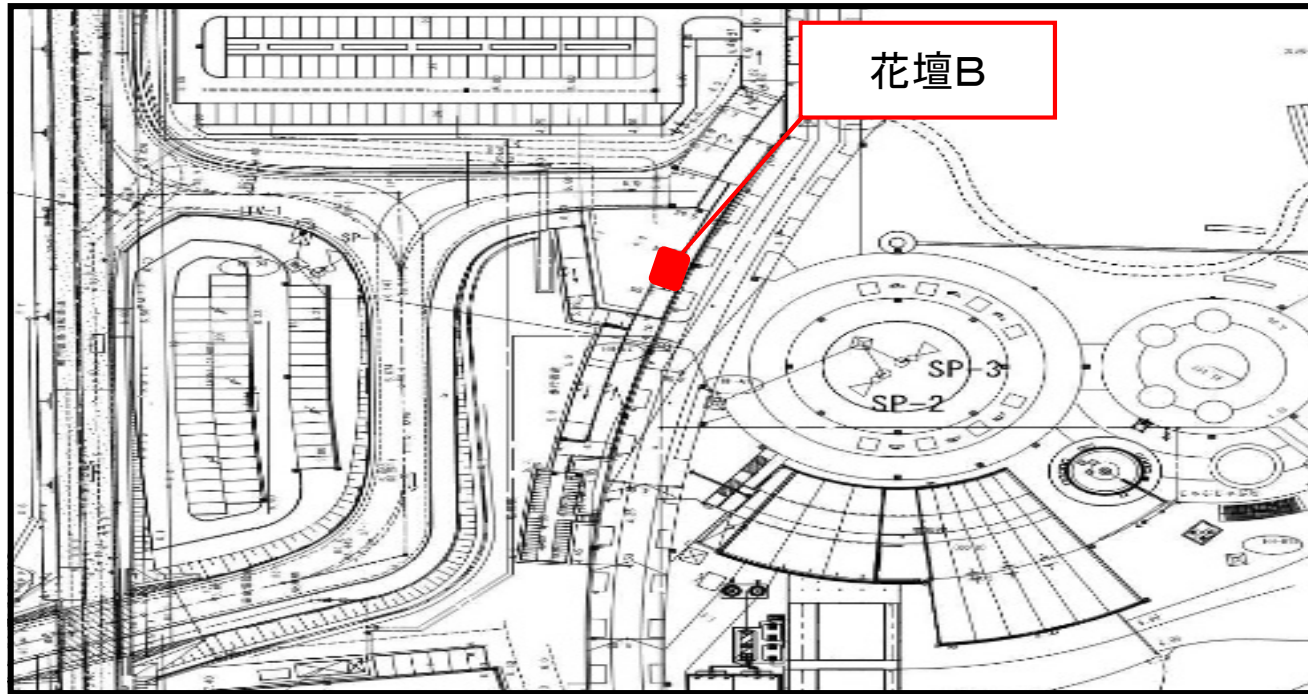

# みどりのキャンパス位置図(鳴門ウチノ海総合公園)

# みどりのキャンパス位置図(月見が丘海浜公園)

●月見が丘海浜公園

花壇A 約20㎡

●月見が丘海浜公園

花壇B 約50㎡

●月見が丘海浜公園

花壇C

花壇C 約50㎡