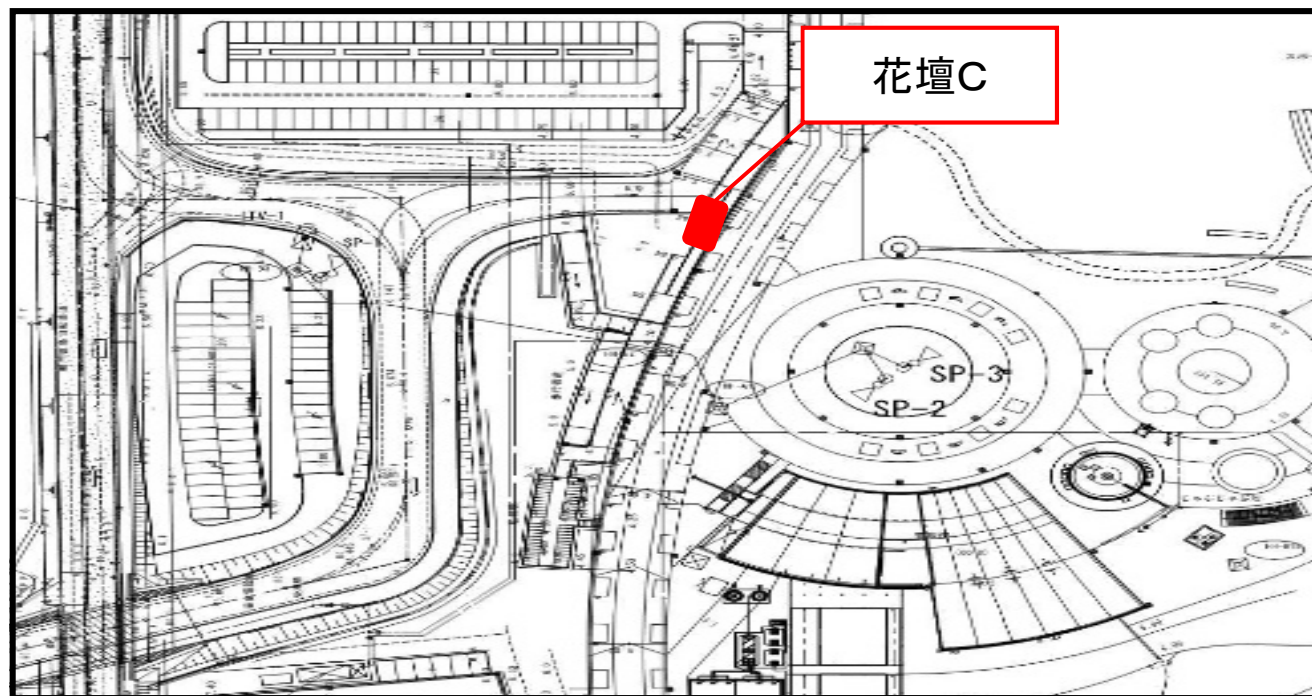

# みどりのキャンパス位置図(鳴門ウチノ海総合公園)

# みどりのキャンパス位置図(月見が丘海浜公園)

●月見が丘海浜公園

花壇A 約20㎡

●月見が丘海浜公園

花壇B 約50㎡

●月見が丘海浜公園

花壇C

花壇C 約50㎡