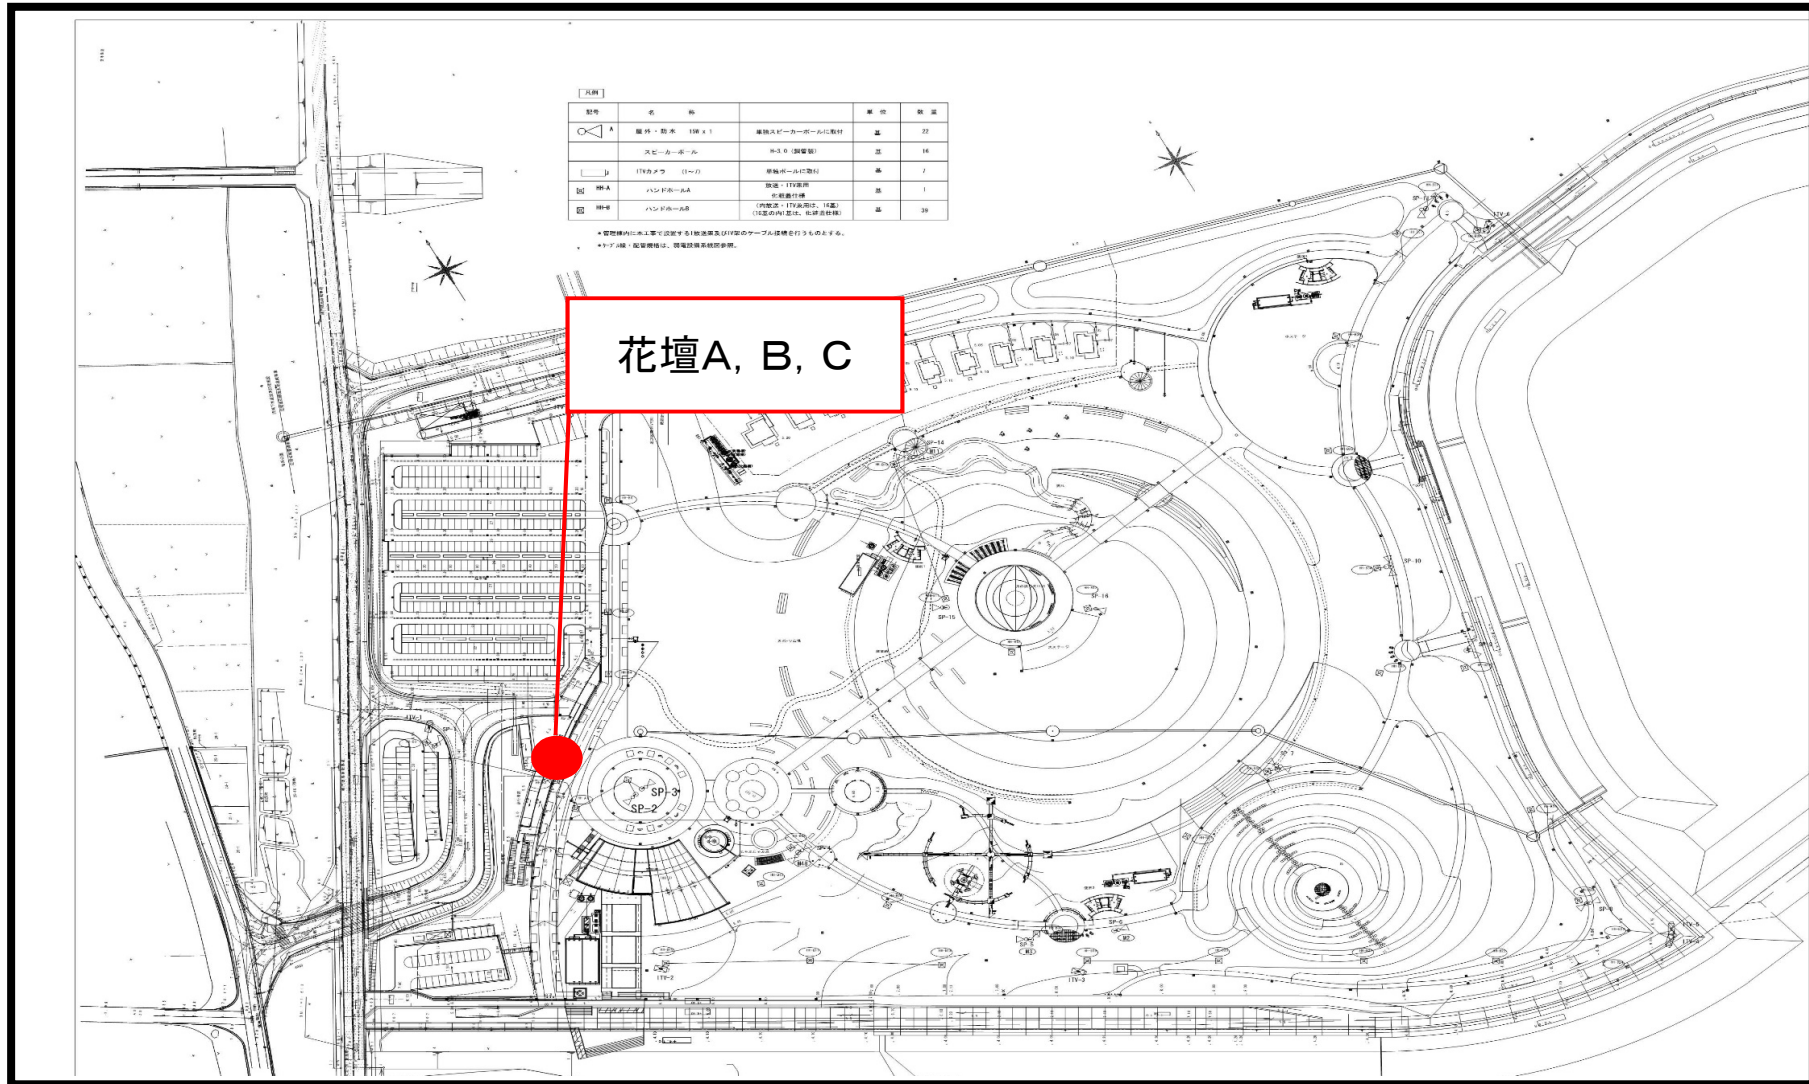

# みどりのキャンパス位置図(鳴門ウチノ海総合公園)

# ●鳴門ウチノ海総合公園

花壇A	約100m <sup>2</sup>
-----	--------------------

# みどりのキャンパス位置図(月見が丘海浜公園)

●月見が丘海浜公園

花壇A 約20㎡

●月見が丘海浜公園

花壇B 約50㎡

●月見が丘海浜公園

花壇C

花壇C 約50㎡