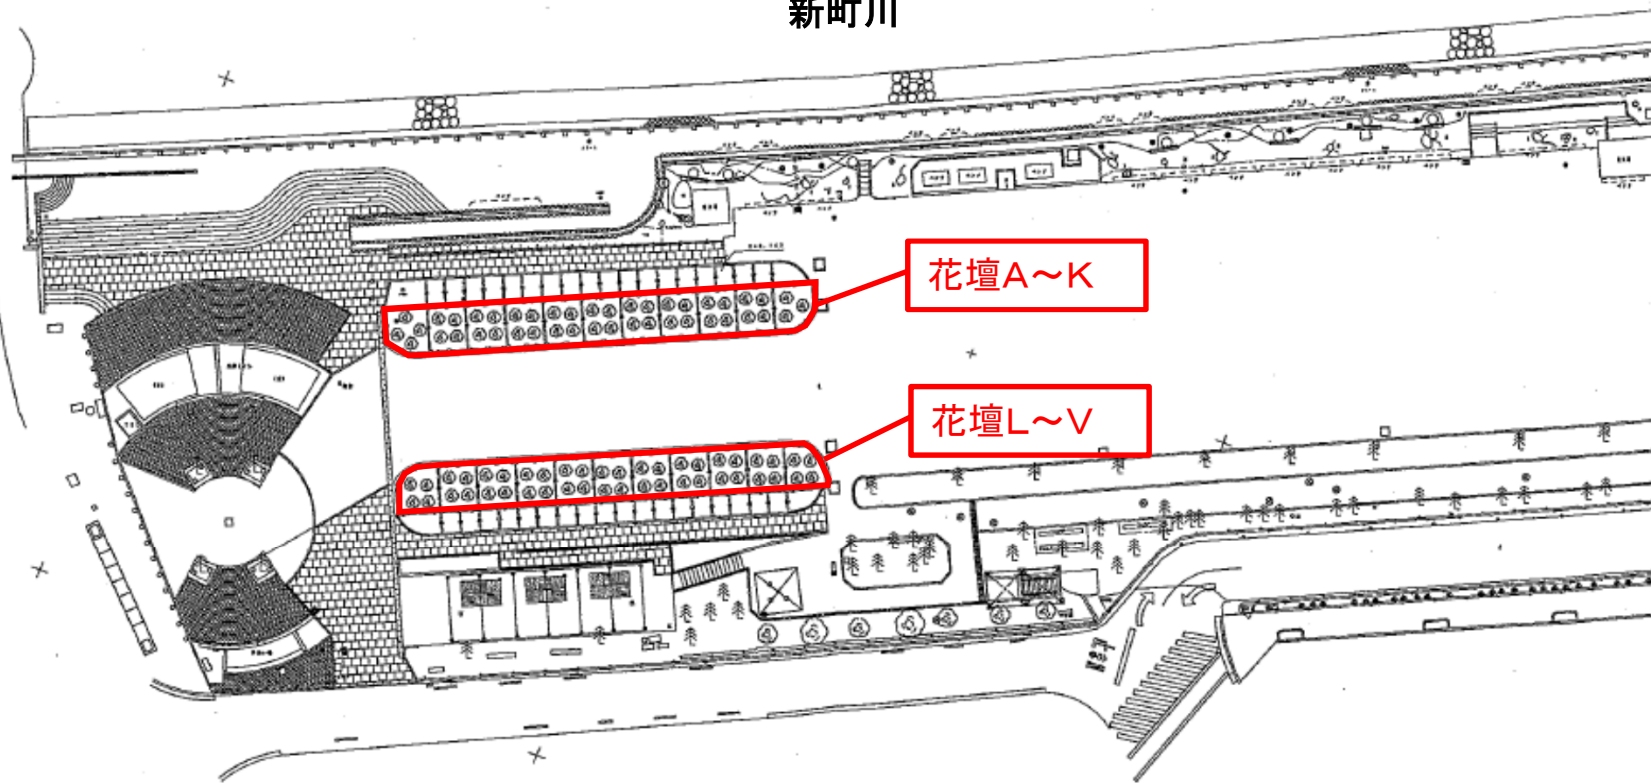

# みどりのキャンパス位置図(新町川公園 藍場浜)

新町橋

新町川

花壇A~K

花壇L~V

国道192号

# ●新町川公園（藍場浜）

A	14.0m <sup>2</sup>	G	16.2m <sup>2</sup>	M	16.2m <sup>2</sup>	S	16.2m <sup>2</sup>
B	13.5m <sup>2</sup>	H	16.2m <sup>2</sup>	N	16.2m <sup>2</sup>	T	16.2m <sup>2</sup>
C	16.2m <sup>2</sup>	I	16.2m <sup>2</sup>	O	16.2m <sup>2</sup>	U	15.4m <sup>2</sup>
D	16.2m <sup>2</sup>	J	16.2m <sup>2</sup>	P	16.2m <sup>2</sup>	V	15.5m <sup>2</sup>
E	16.2m <sup>2</sup>	K	16.2m <sup>2</sup>	Q	16.2m <sup>2</sup>		
F	16.2m <sup>2</sup>	L	16.2m <sup>2</sup>	R	16.2m <sup>2</sup>		

# みどりのキャンパス位置図(鳴門・大塚スポーツパーク)