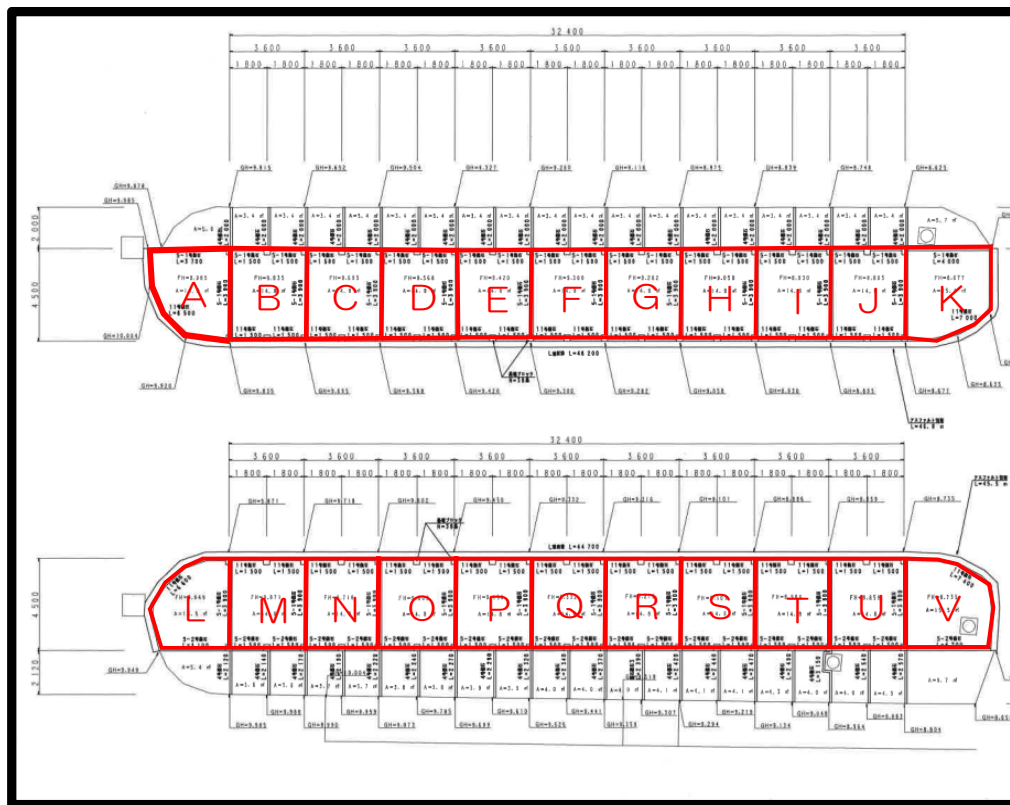

# みどりのキャンパス位置図(新町川公園 藍場浜)

新町橋

新町川

花壇A~K

花壇L~V

国道192号

# ●新町川公園（藍場浜）

A	14.0m <sup>2</sup>	G	16.2m <sup>2</sup>	M	16.2m <sup>2</sup>	S	16.2m <sup>2</sup>
B	13.5m <sup>2</sup>	H	16.2m <sup>2</sup>	N	16.2m <sup>2</sup>	T	16.2m <sup>2</sup>
C	16.2m <sup>2</sup>	I	16.2m <sup>2</sup>	O	16.2m <sup>2</sup>	U	15.4m <sup>2</sup>
D	16.2m <sup>2</sup>	J	16.2m <sup>2</sup>	P	16.2m <sup>2</sup>	V	15.5m <sup>2</sup>
E	16.2m <sup>2</sup>	K	16.2m <sup>2</sup>	Q	16.2m <sup>2</sup>		
F	16.2m <sup>2</sup>	L	16.2m <sup>2</sup>	R	16.2m <sup>2</sup>		