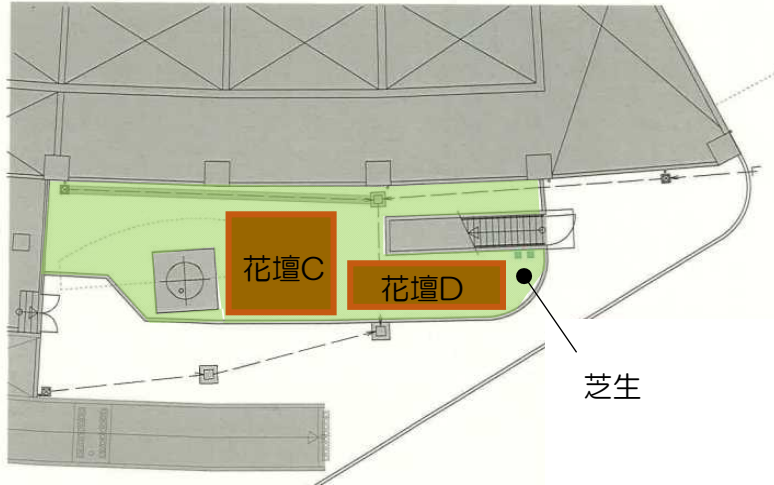

# ●新町川公園（藍場浜）

A	14.0m <sup>2</sup>	G	16.2m <sup>2</sup>	M	16.2m <sup>2</sup>	S	16.2m <sup>2</sup>
B	13.5m <sup>2</sup>	H	16.2m <sup>2</sup>	N	16.2m <sup>2</sup>	T	16.2m <sup>2</sup>
C	16.2m <sup>2</sup>	I	16.2m <sup>2</sup>	O	16.2m <sup>2</sup>	U	15.4m <sup>2</sup>
D	16.2m <sup>2</sup>	J	16.2m <sup>2</sup>	P	16.2m <sup>2</sup>	V	15.5m <sup>2</sup>
E	16.2m <sup>2</sup>	K	16.2m <sup>2</sup>	Q	16.2m <sup>2</sup>		
F	16.2m <sup>2</sup>	L	16.2m <sup>2</sup>	R	16.2m <sup>2</sup>		

# みどりのキャンパス位置図(鳴門・大塚スポーツパーク)

# ●鳴門総合運動公園

A	約20㎡
B	約20㎡

# ●鳴門総合運動公園

C	約20㎡
D	約20㎡