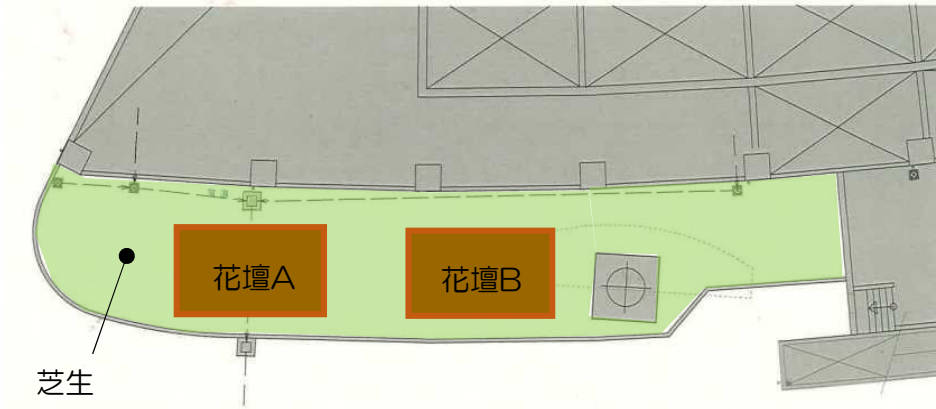

# ●新町川公園（藍場浜）

A	14.0m <sup>2</sup>	G	16.2m <sup>2</sup>	M	16.2m <sup>2</sup>	S	16.2m <sup>2</sup>
B	13.5m <sup>2</sup>	H	16.2m <sup>2</sup>	N	16.2m <sup>2</sup>	T	16.2m <sup>2</sup>
C	16.2m <sup>2</sup>	I	16.2m <sup>2</sup>	O	16.2m <sup>2</sup>	U	15.4m <sup>2</sup>
D	16.2m <sup>2</sup>	J	16.2m <sup>2</sup>	P	16.2m <sup>2</sup>	V	15.5m <sup>2</sup>
E	16.2m <sup>2</sup>	K	16.2m <sup>2</sup>	Q	16.2m <sup>2</sup>		
F	16.2m <sup>2</sup>	L	16.2m <sup>2</sup>	R	16.2m <sup>2</sup>		

# みどりのキャンパス位置図(鳴門・大塚スポーツパーク)

# ●鳴門総合運動公園

A	約20㎡
B	約20㎡