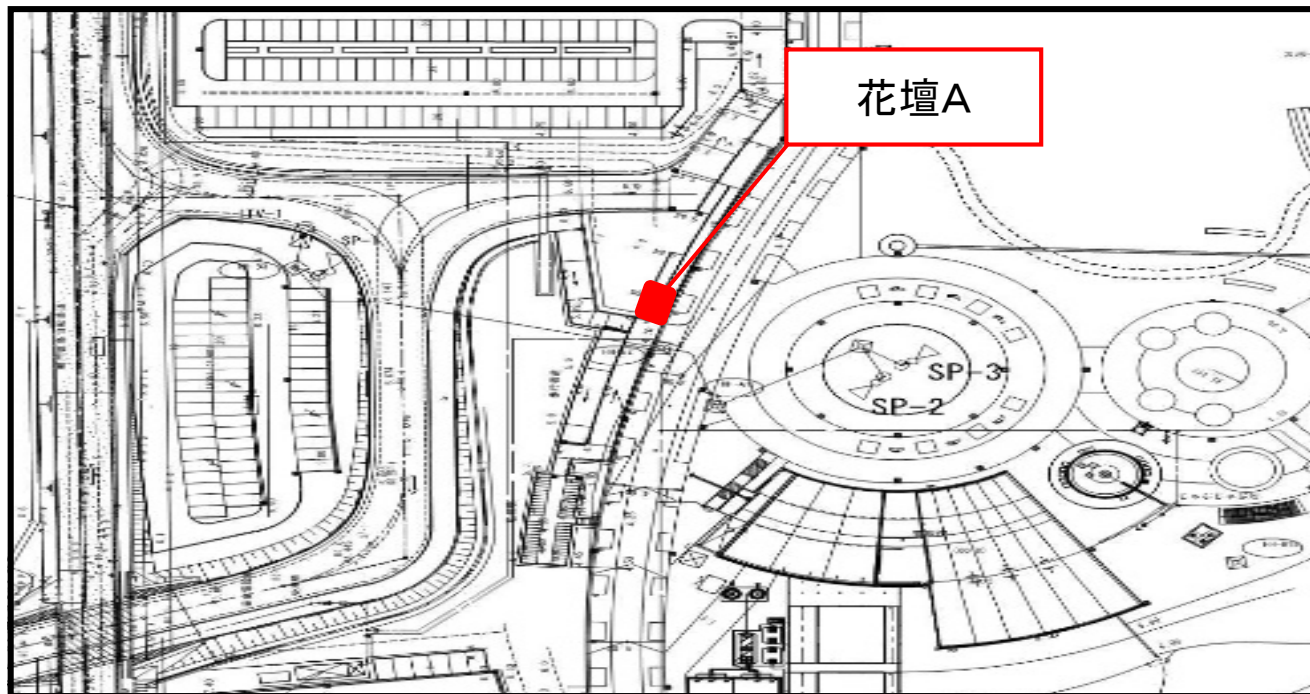

# みどりのキャンパス位置図(鳴門ウチノ海総合公園)

# ●鳴門ウチノ海総合公園

花壇A	約100m <sup>2</sup>
-----	--------------------

# みどりのキャンパス位置図(月見が丘海浜公園)

●月見が丘海浜公園

花壇A 約20㎡

●月見が丘海浜公園

花壇B 約50㎡

●月見が丘海浜公園

花壇C

花壇C 約50㎡