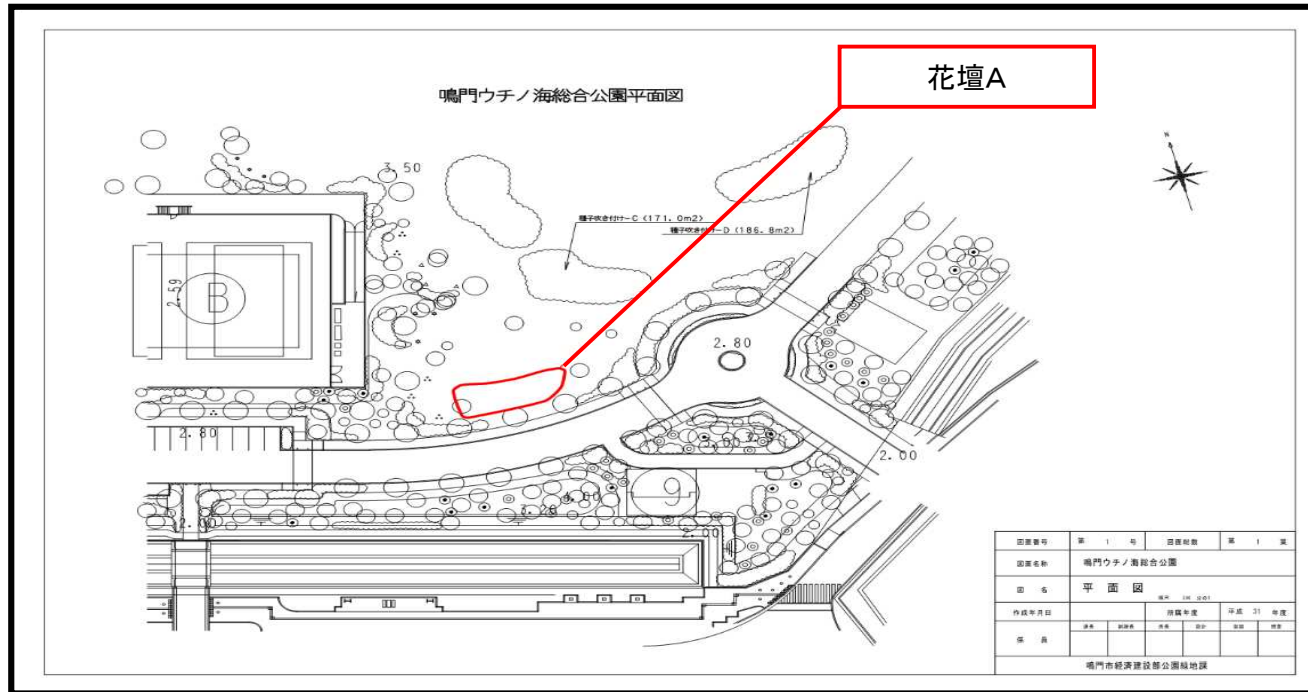

●鳴門ウチノ海総合公園

花壇A	約100m²