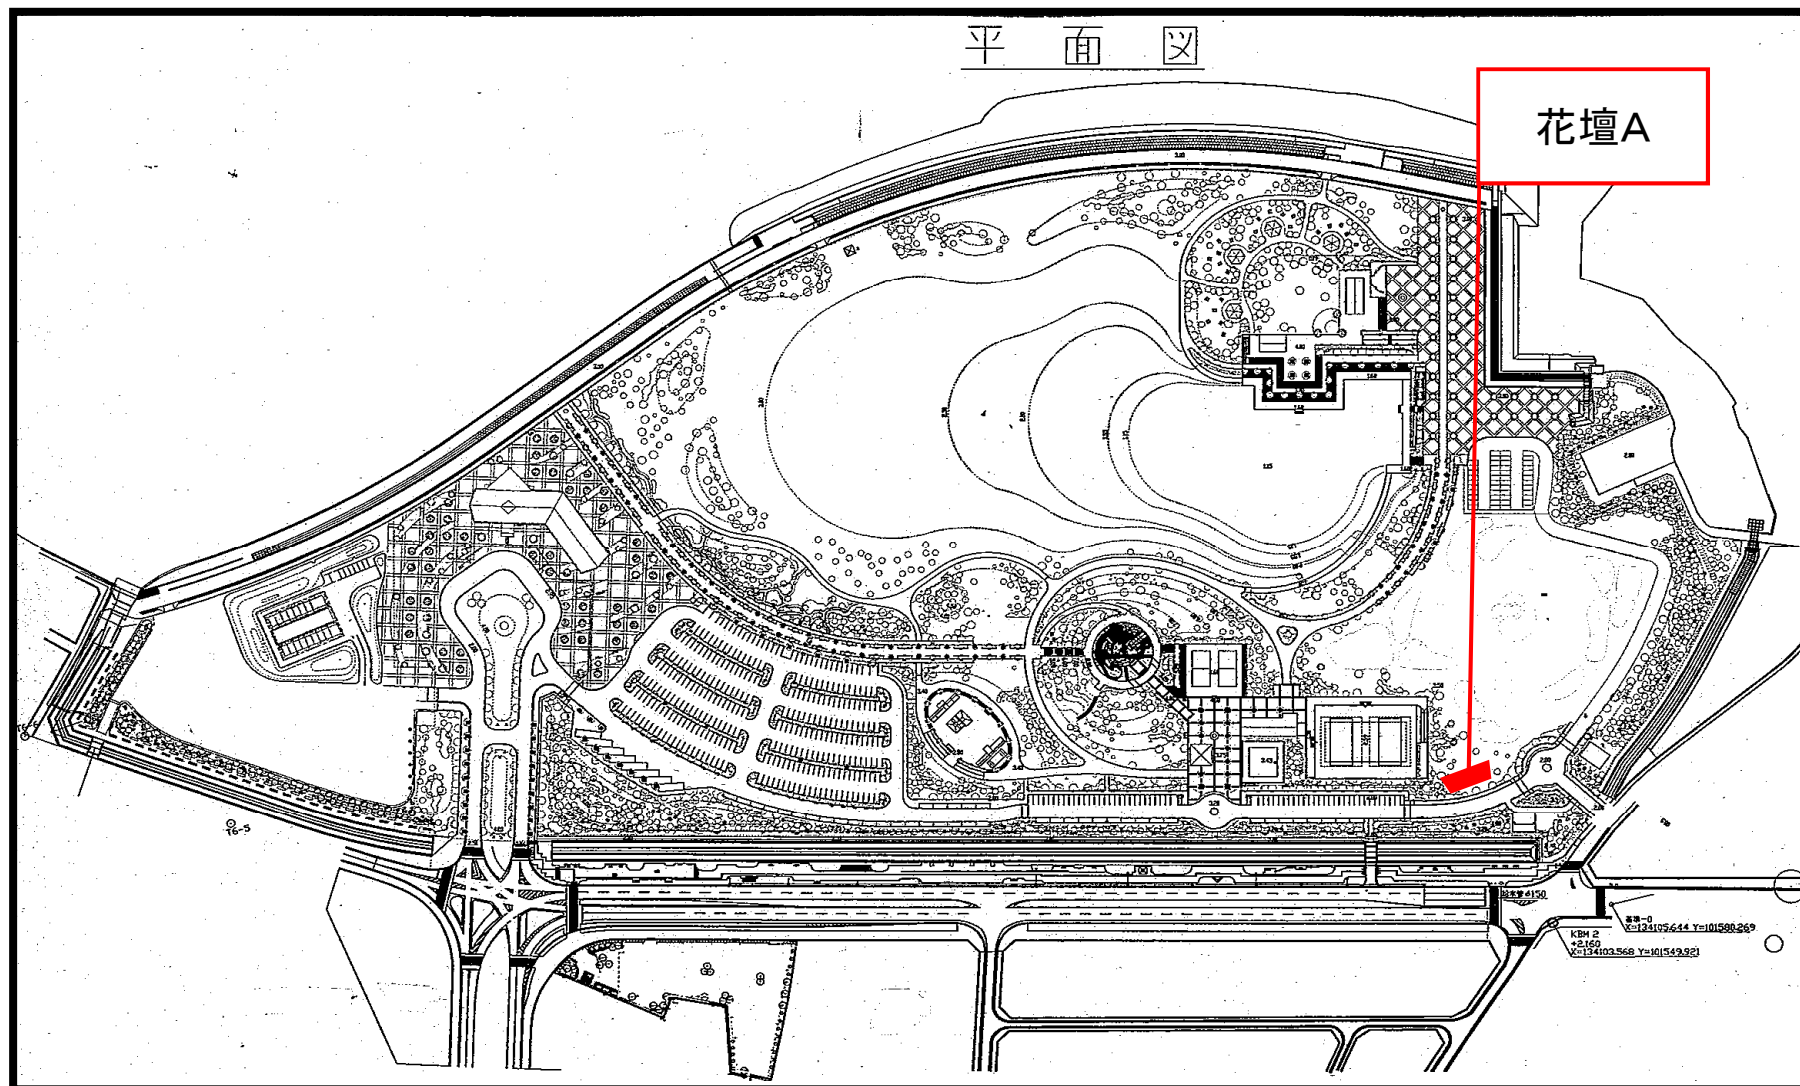

# みどりのキャンパス位置図(鳴門・大塚スポーツパーク)

# ●鳴門総合運動公園

A	約20㎡
B	約20㎡

# みどりのキャンパス位置図(鳴門ウチノ海総合公園)