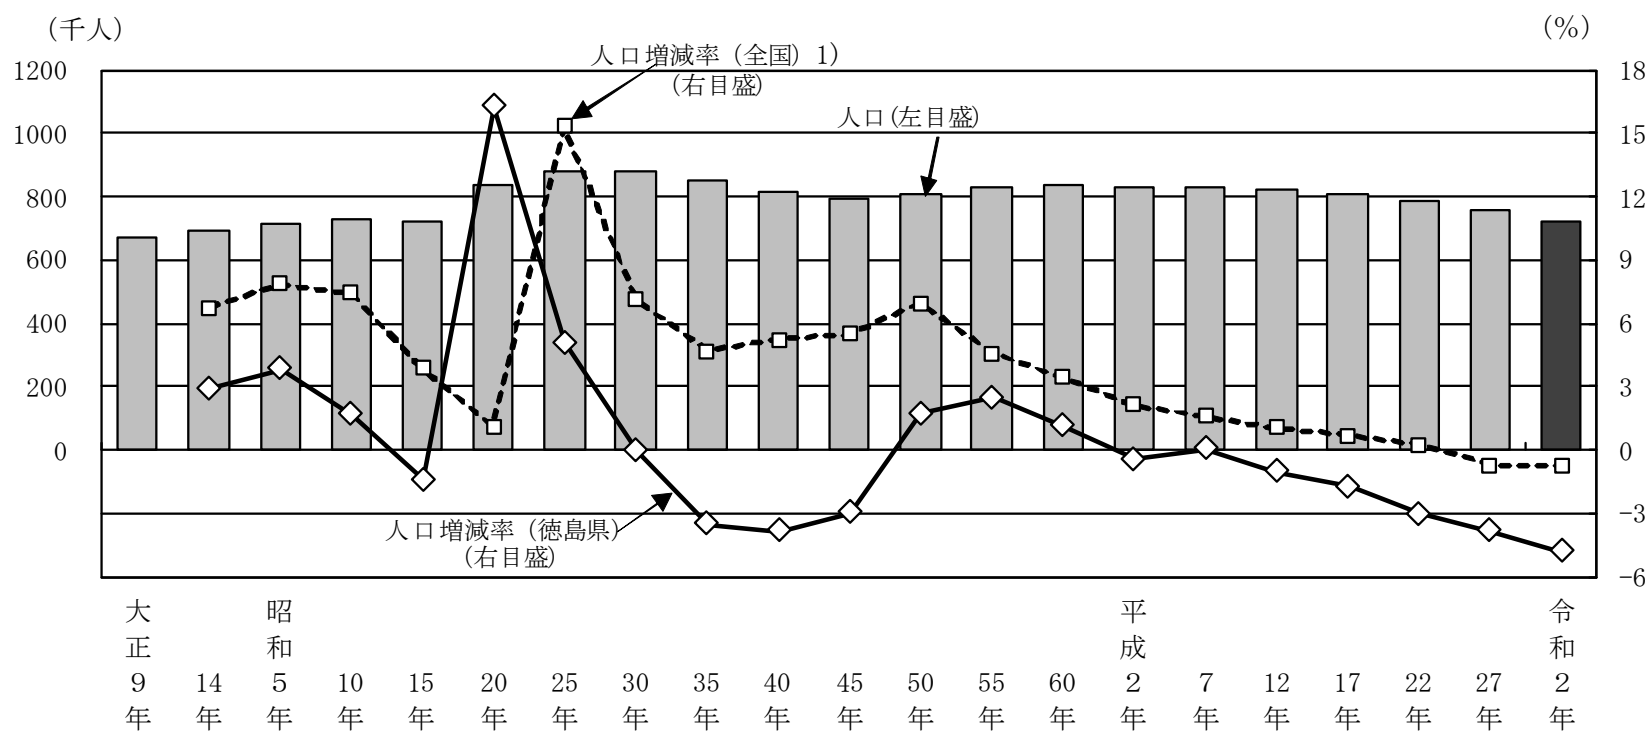

図1 人口及び人口増減率の推移－徳島県（大正9年～令和2年）

(注) 昭和20年は人口調査結果による。

1) 昭和20年及び25年の人口増減率は沖縄県を除いて算出。