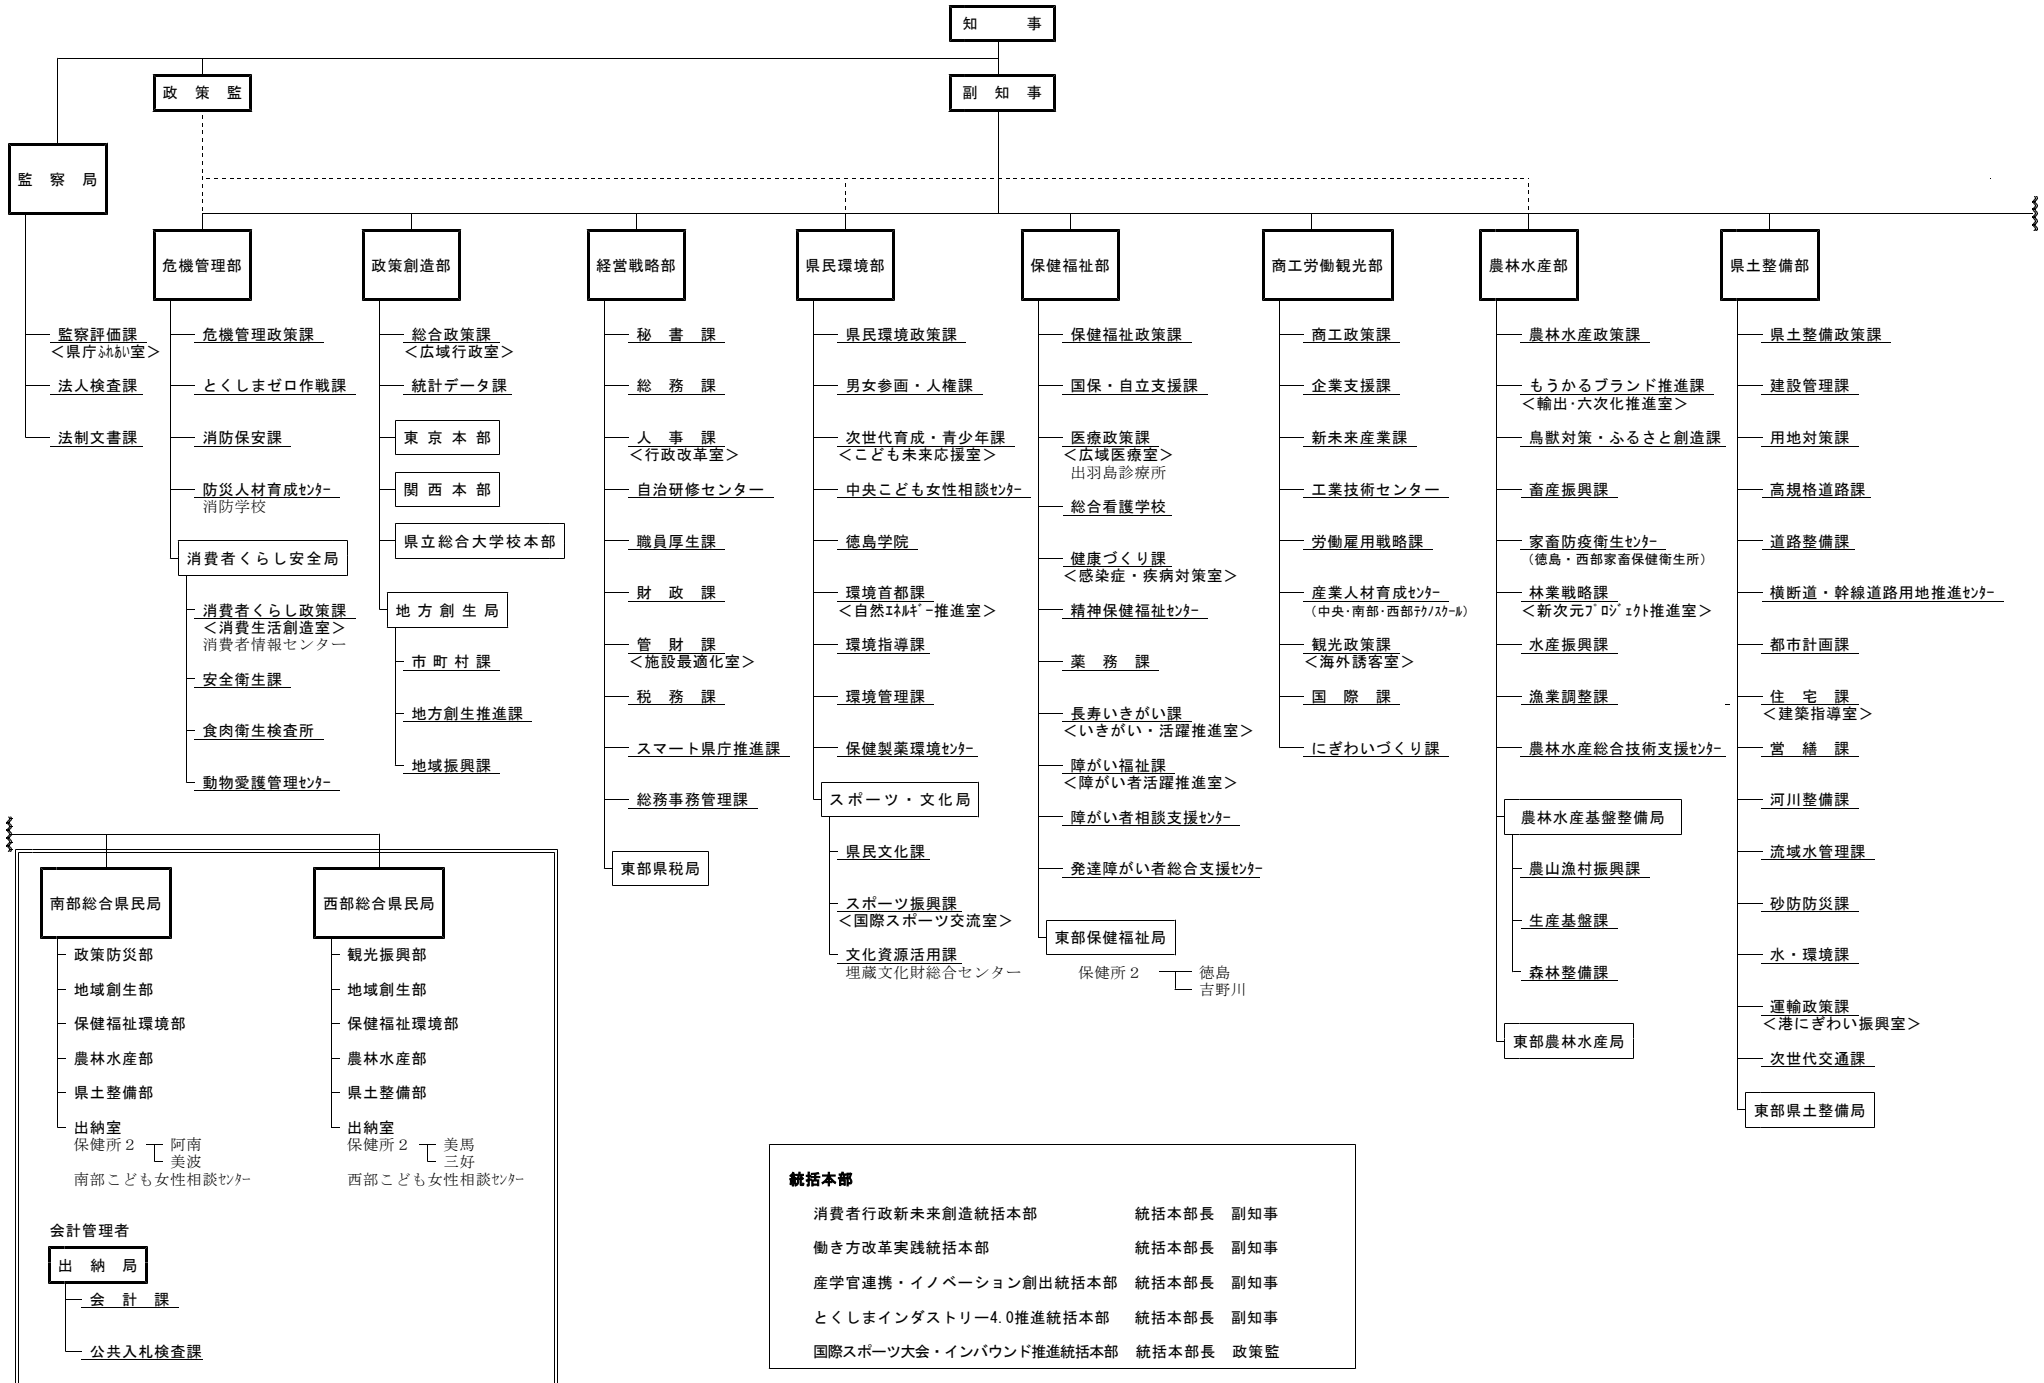

# 徳 島 県 行 政 機 構 図 (令和元年5月1日)

統括本部	
消費者行政新未来創造統括本部	統括本部長 副知事
働き方改革実践統括本部	統括本部長 副知事
産学官連携・イノベーション創出統括本部	統括本部長 副知事
とくしまインダストリー4.0推進統括本部	統括本部長 副知事
国際スポーツ大会・インバウンド推進統括本部	統括本部長 政策監