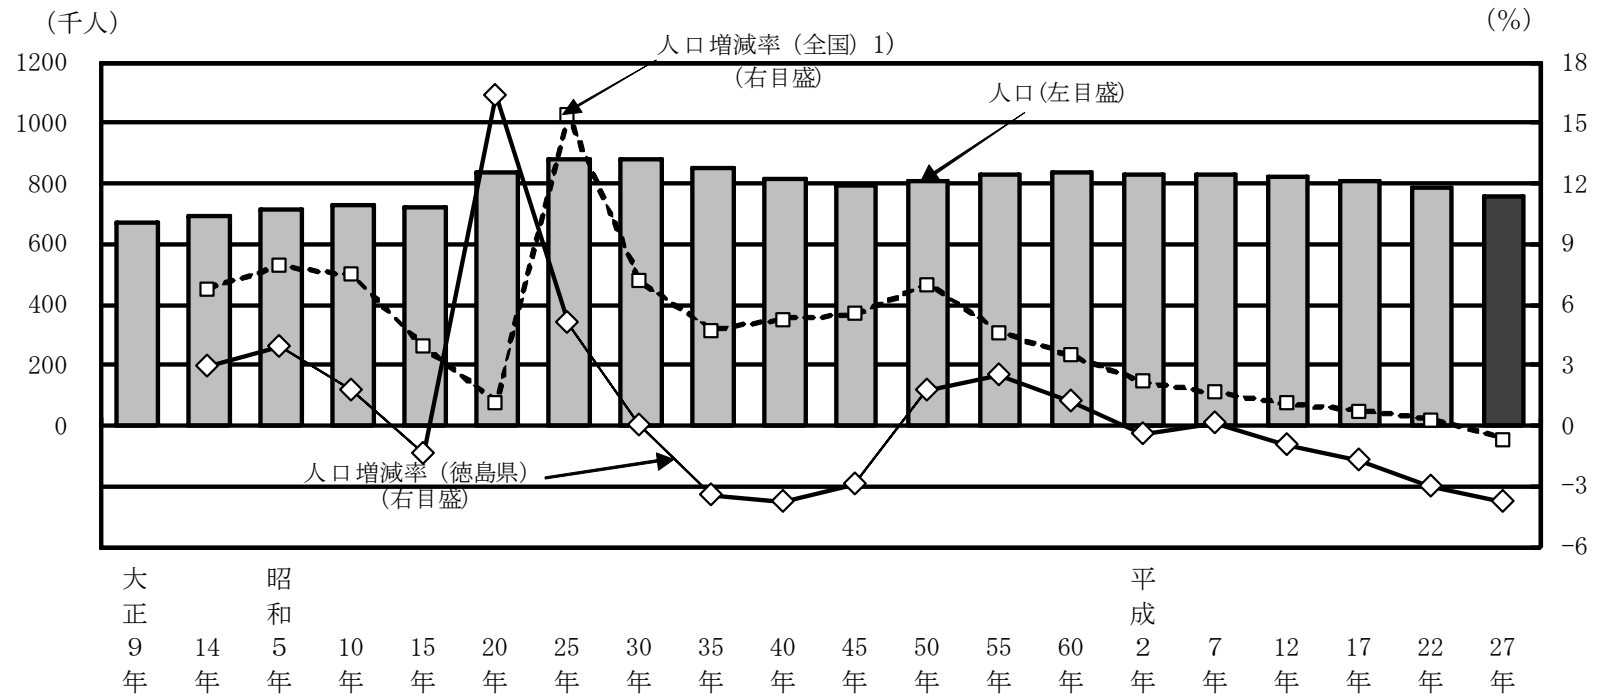

図1 人口及び人口増減率の推移－徳島県（大正9年～平成27年）

(注) 昭和20年は人口調査結果による。
 1) 昭和20年及び25年の人口増減率は沖縄県を除いて算出。