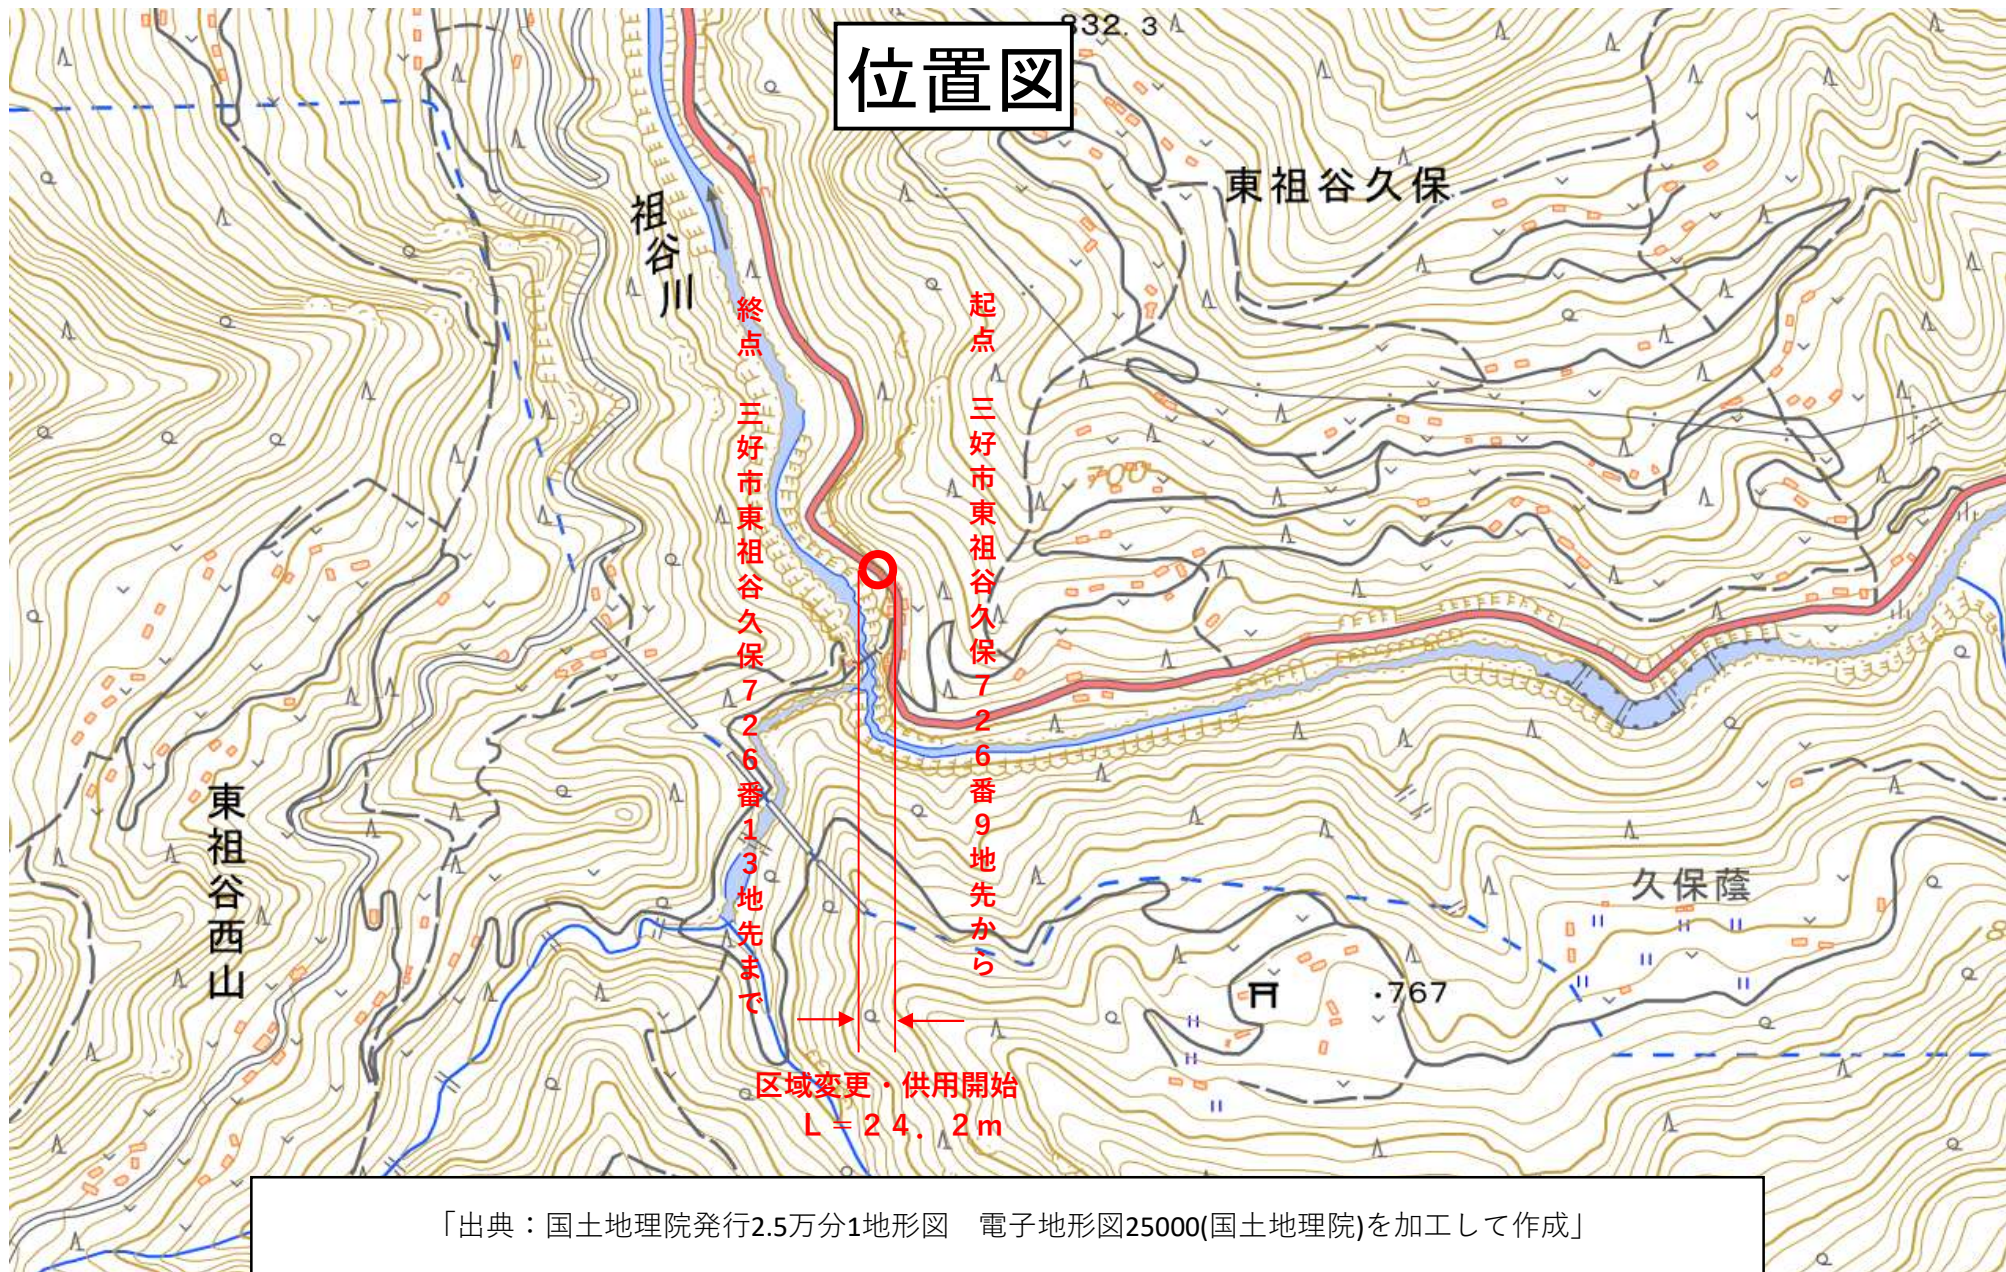

# 位置図

「出典：国土地理院発行2.5万分1地形図 電子地形図25000(国土地理院)を加工して作成」