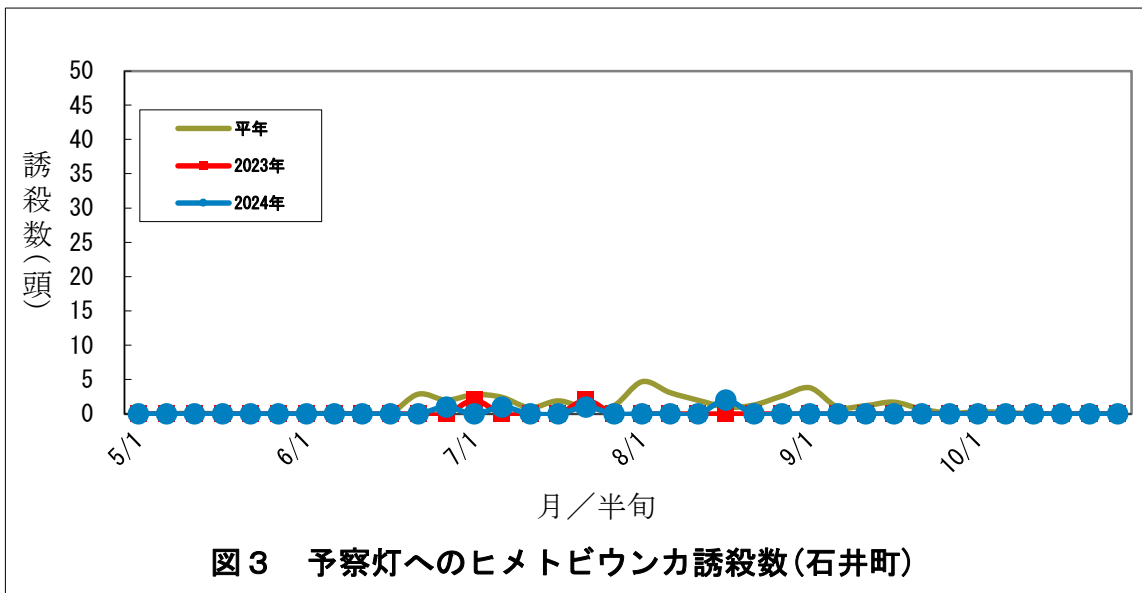

発生消長

通年原図

図5 予察灯へのイネミズゾウムシ誘殺数(石井町)