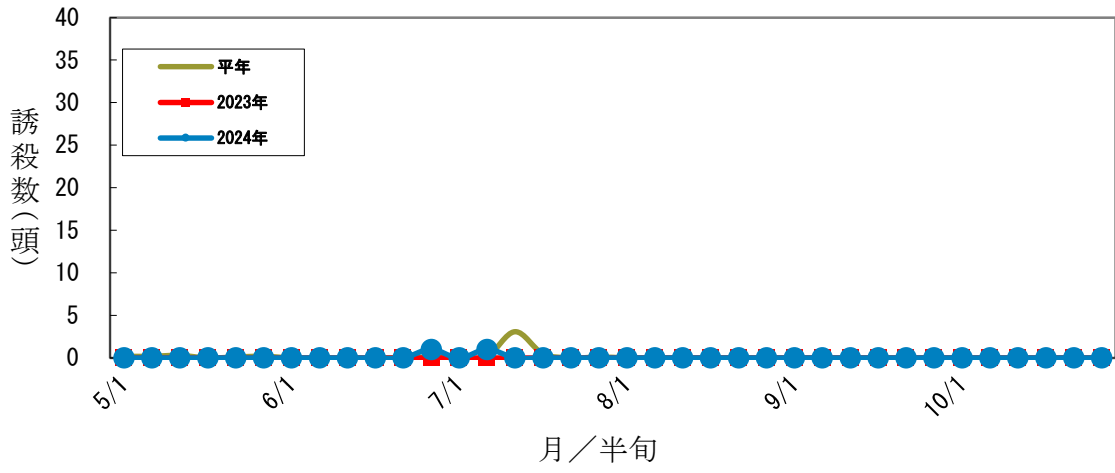

発生消長

通年原図

図5 予察灯へのイネミズゾウムシ誘殺数(石井町)