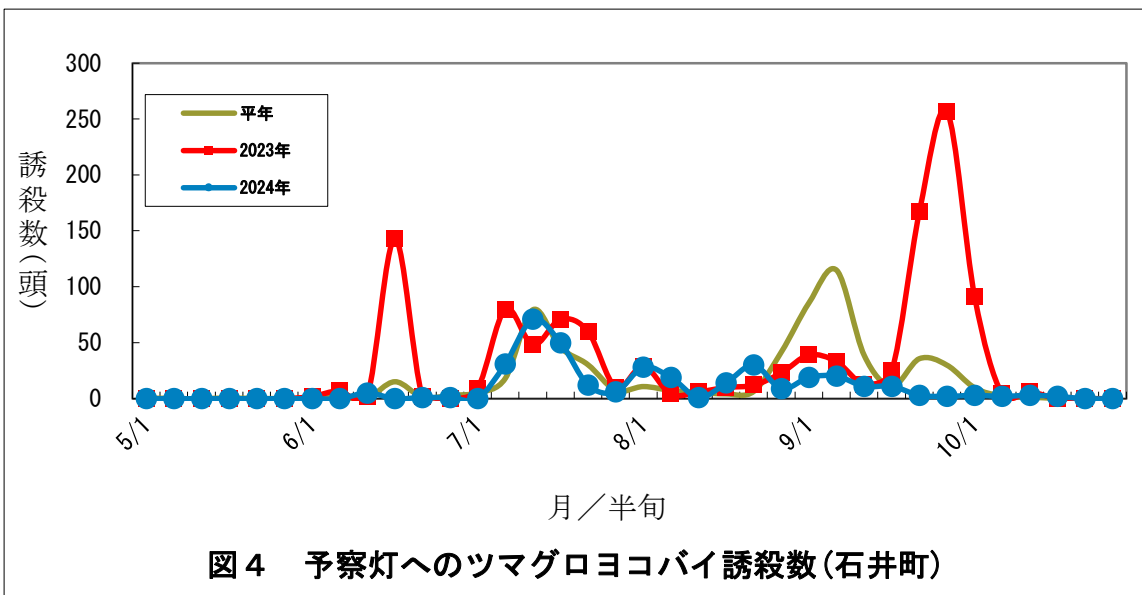

発生消長

通年原図

図5 予察灯へのイネミズゾウムシ誘殺数(石井町)