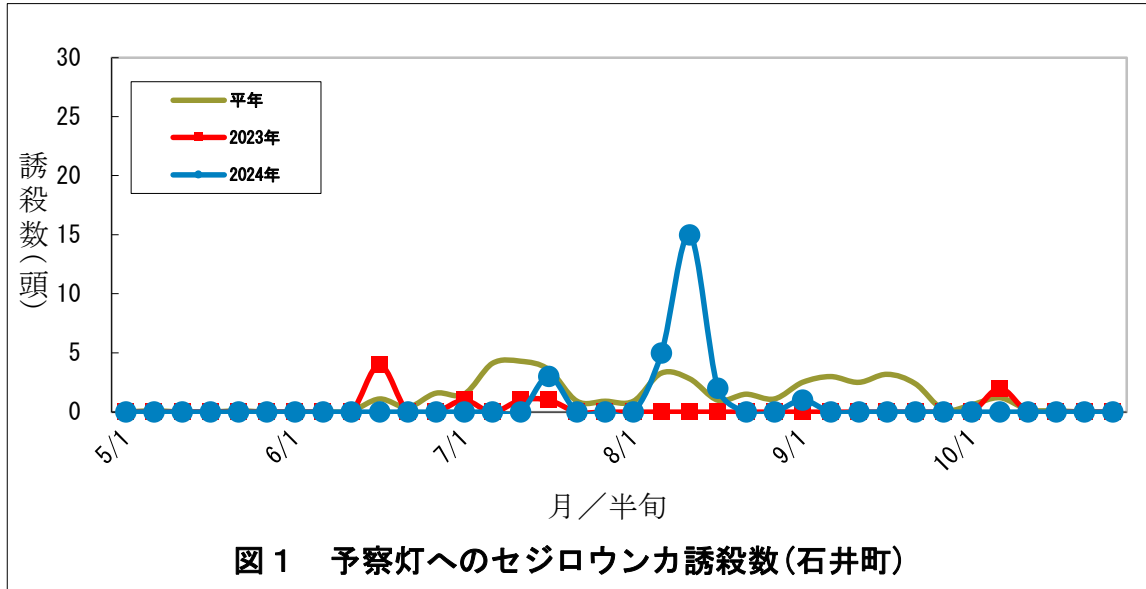

発生消長

通年原図

図5 予察灯へのイネミズゾウムシ誘殺数(石井町)