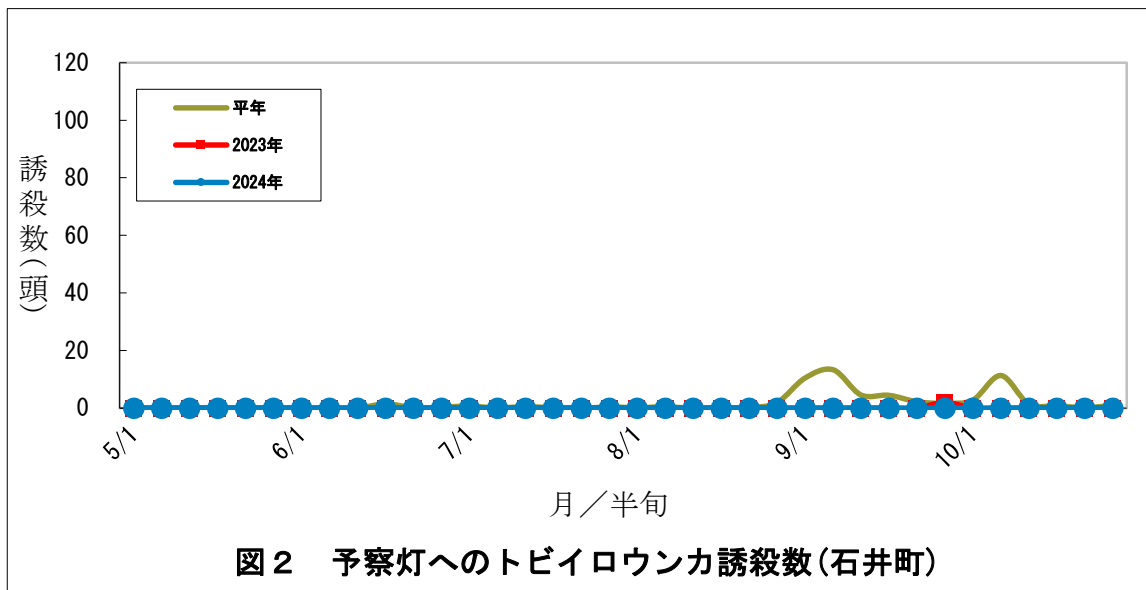

発生消長

通年原図

図5 予察灯へのイネミズゾウムシ誘殺数(石井町)