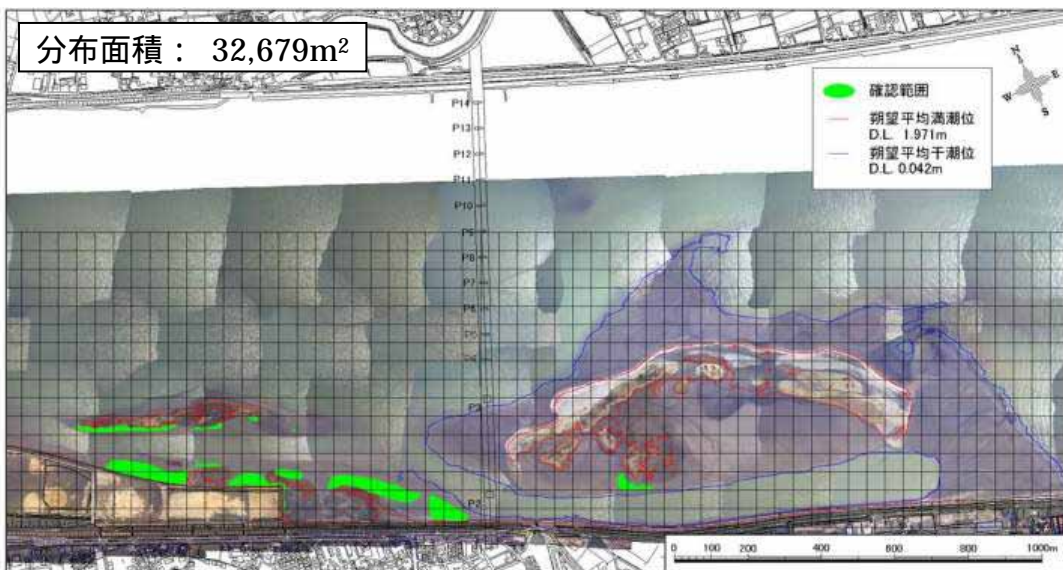

平成 15 年 春 チゴガニ確認範囲

(オルソ画像：平成 15 年 8 月 11 日撮影)

平成 15 年 夏 チゴガニ確認範囲

(オルソ画像：平成 15 年 8 月 11 日撮影)

平成 16 年 春 チゴガニ確認範囲

(オルソ画像：平成 16 年 3 月 10 日撮影)

図 6-3-3-5(1) チゴガニ分布図 (1/6)

平成 16 年 夏 チゴガニ確認範囲

(オルソ画像：平成 16 年 10 月 14 日撮影)

平成 16 年 台風後 チゴガニ確認範囲

(オルソ画像：平成 16 年 11 月 8 日撮影)

平成 17 年 春 チゴガニ確認範囲

(オルソ画像：平成 17 年 3 月 14 日撮影)

図 6-3-3-5(2) チゴガニ分布図 (2/6)

平成 17 年 夏 チゴガニ確認範囲

(オルソ画像：平成 17 年 9 月 30 日撮影)