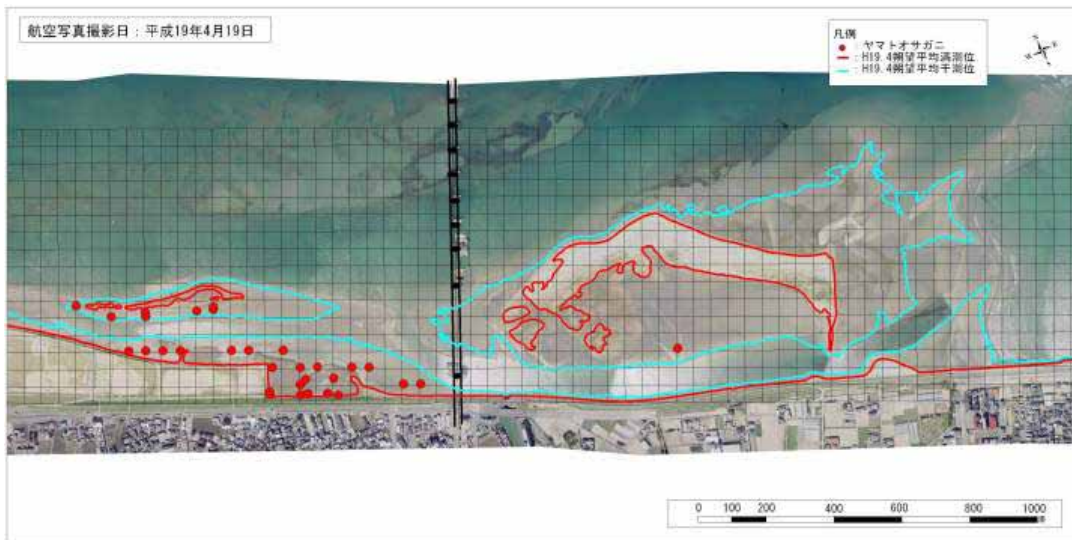

図 6-3-3-6(3) ヤマトオサガニ分布図 (3/6)

平成 19 年 春 ヤマトオサガニ確認地点

(オルソ画像：平成 19 年 4 月 19 日撮影)