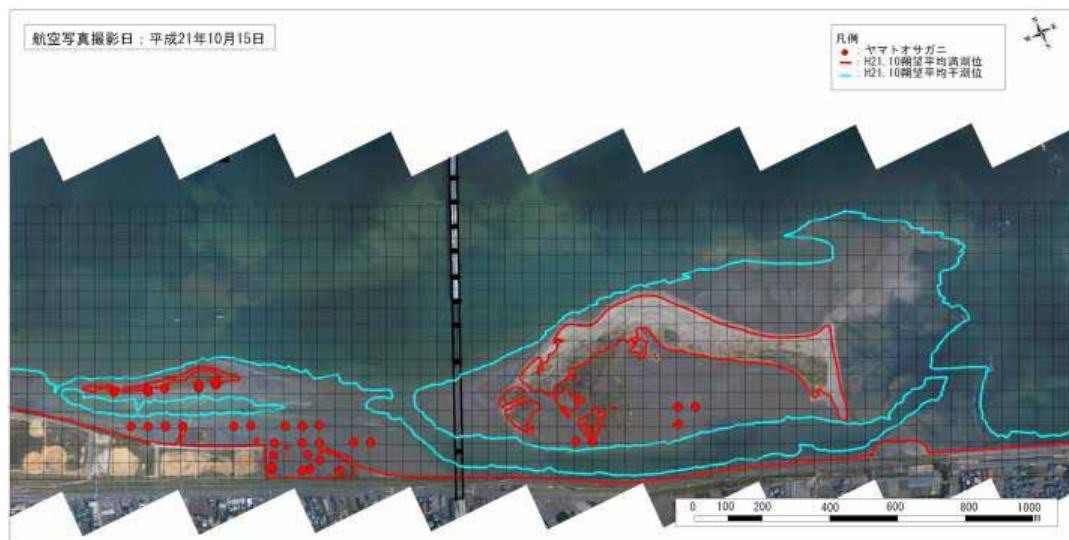

平成 21 年 秋 ヤマトオサガニ確認地点

(オルソ画像：平成 21 年 10 月 15 日撮影)