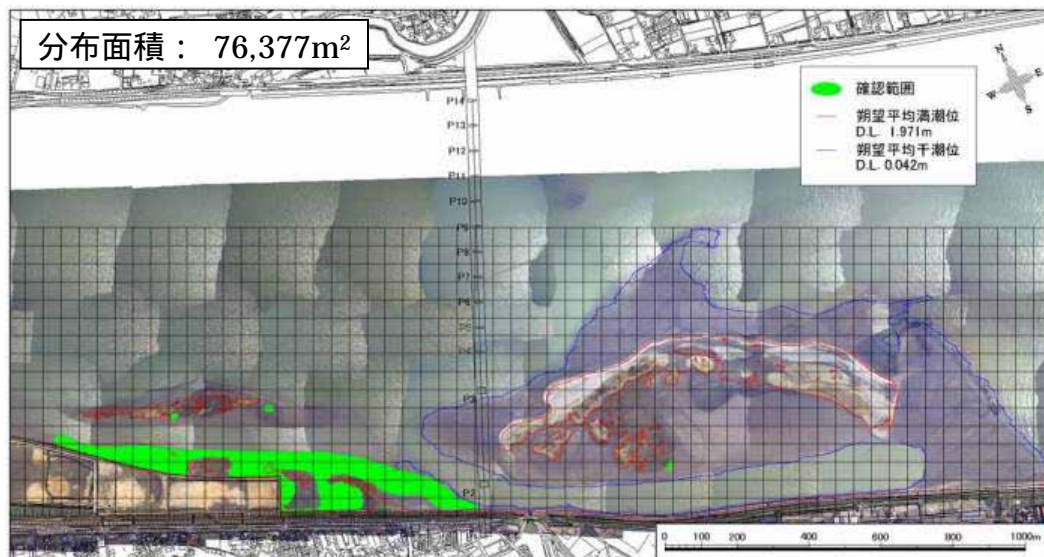

平成 22 年 春 チゴガニ確認地点

(オルソ画像：平成 22 年 3 月 30 日撮影)

図 6-3-3-5(5) チゴガニ分布図 (5/6)

平成22年秋 チゴガニ確認地点

(オルソ画像：平成22年10月6日撮影)

図 6-3-3-5(6) チゴガニ分布図 (6/6)

平成 15 年 春 ヤマトオサガニ確認範囲

(オルソ画像：平成 15 年 8 月 11 日撮影)