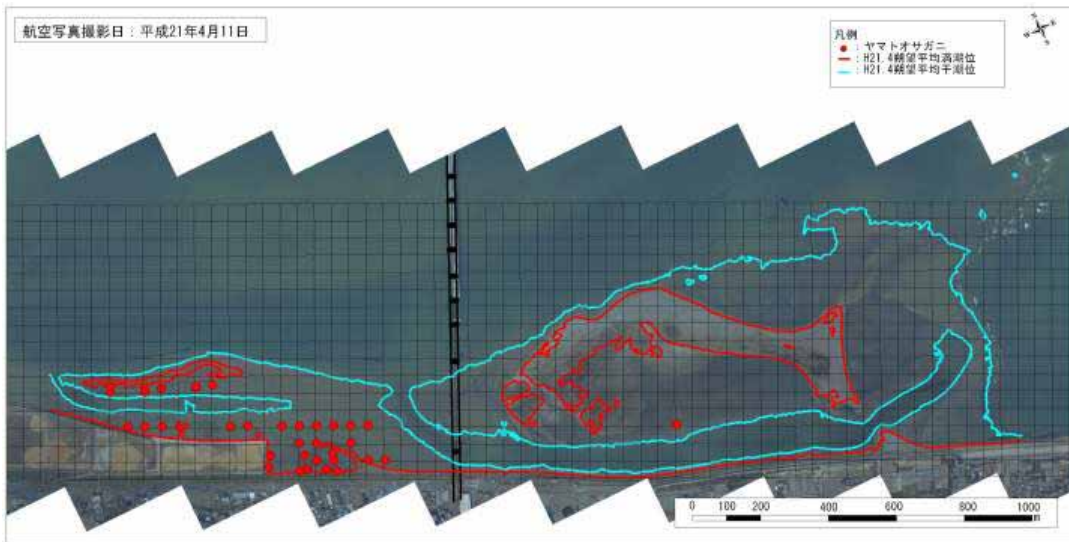

図 6-3-3-6(4) ヤマトオサガニ分布図 (4/6)

平成 21 年 春 ヤマトオサガニ確認地点

(オルソ画像：平成 21 年 4 月 11 日撮影)