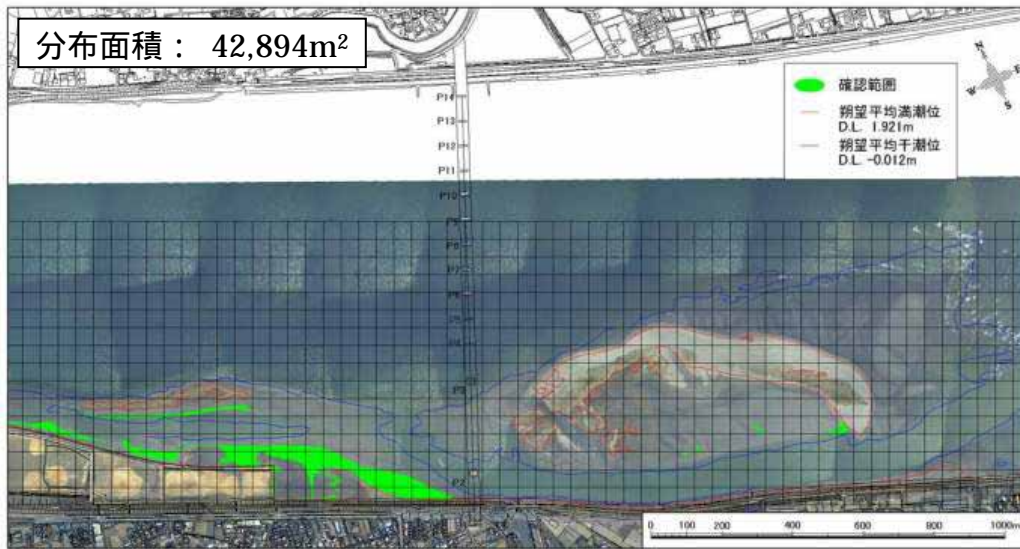

(オルソ画像：平成 16 年 11 月 8 日撮影)

平成 17 年 春 ヤマトオサガニ確認範囲

(オルソ画像：平成 17 年 3 月 14 日撮影)

図 6-3-3-6(2) ヤマトオサガニ分布図 (2/6)

平成 17 年 夏 ヤマトオサガニ確認範囲

(オルソ画像：平成 17 年 9 月 30 日撮影)

平成 18 年 春 ヤマトオサガニ確認地点

(オルソ画像：平成 18 年 4 月 1 日撮影)