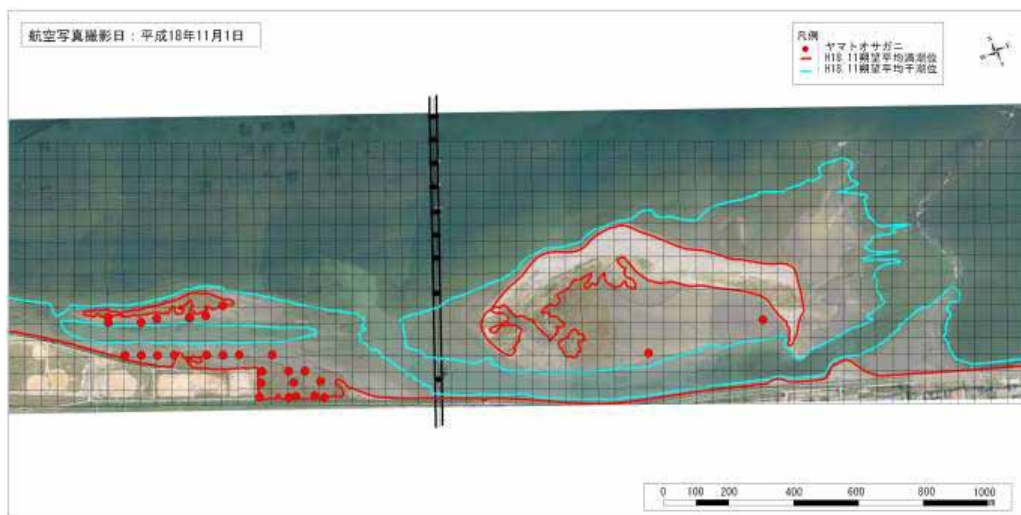

(オルソ画像：平成 16 年 11 月 8 日撮影)

平成 17 年 春 ヤマトオサガニ確認範囲

(オルソ画像：平成 17 年 3 月 14 日撮影)

図 6-3-3-6(2) ヤマトオサガニ分布図 (2/6)

平成 17 年 夏 ヤマトオサガニ確認範囲

(オルソ画像：平成 17 年 9 月 30 日撮影)

平成 18 年 春 ヤマトオサガニ確認地点

(オルソ画像：平成 18 年 4 月 1 日撮影)