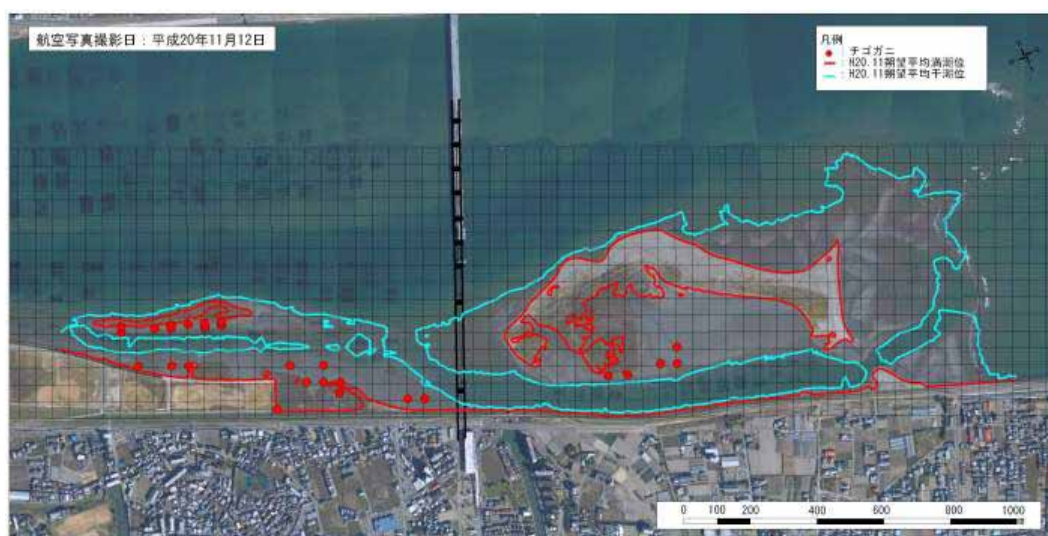

(オルソ画像：平成 16 年 10 月 14 日撮影)

平成 16 年 台風後 チゴガニ確認範囲

(オルソ画像：平成 16 年 11 月 8 日撮影)

平成 17 年 春 チゴガニ確認範囲

(オルソ画像：平成 17 年 3 月 14 日撮影)

図 6-3-3-5(2) チゴガニ分布図 (2/6)

平成 17 年 夏 チゴガニ確認範囲

(オルソ画像：平成 17 年 9 月 30 日撮影)

平成 18 年 春 チゴガニ確認地点

(オルソ画像：平成 18 年 4 月 1 日撮影)

平成 18 年 秋 チゴガニ確認地点

(オルソ画像：平成 18 年 11 月 1 日撮影)

図 6-3-3-5(3) チゴガニ分布図 (3/6)

平成 19 年 春 チゴガニ確認地点

(オルソ画像：平成 19 年 4 月 19 日撮影)

平成 19 年 秋 チゴガニ確認地点

(オルソ画像：平成 19 年 10 月 7 日撮影)

平成 20 年 秋 チゴガニ確認地点

(オルソ画像：平成 20 年 11 月 12 日撮影)

図 6-3-3-5(4) チゴガニ分布図 (4/6)

平成 21 年 春 チゴガニ確認地点

(オルソ画像：平成 21 年 4 月 11 日撮影)

平成 21 年 秋 チゴガニ確認地点

(オルソ画像：平成 21 年 10 月 15 日撮影)