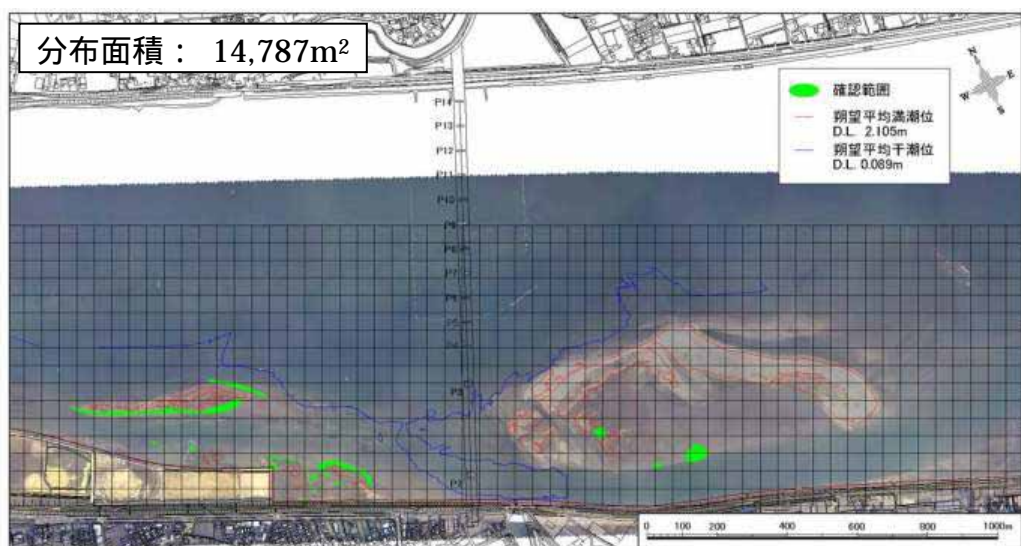

平成 15 年 春 チゴガニ確認範囲

(オルソ画像：平成 15 年 8 月 11 日撮影)

平成 15 年 夏 チゴガニ確認範囲

(オルソ画像：平成 15 年 8 月 11 日撮影)

平成 16 年 春 チゴガニ確認範囲

(オルソ画像：平成 16 年 3 月 10 日撮影)

図 6-3-3-5(1) チゴガニ分布図 (1/6)

平成 16 年 夏 チゴガニ確認範囲

(オルソ画像：平成 16 年 10 月 14 日撮影)

平成 16 年 台風後 チゴガニ確認範囲

(オルソ画像：平成 16 年 11 月 8 日撮影)

平成 17 年 春 チゴガニ確認範囲

(オルソ画像：平成 17 年 3 月 14 日撮影)

図 6-3-3-5(2) チゴガニ分布図 (2/6)

平成 17 年 夏 チゴガニ確認範囲

(オルソ画像：平成 17 年 9 月 30 日撮影)