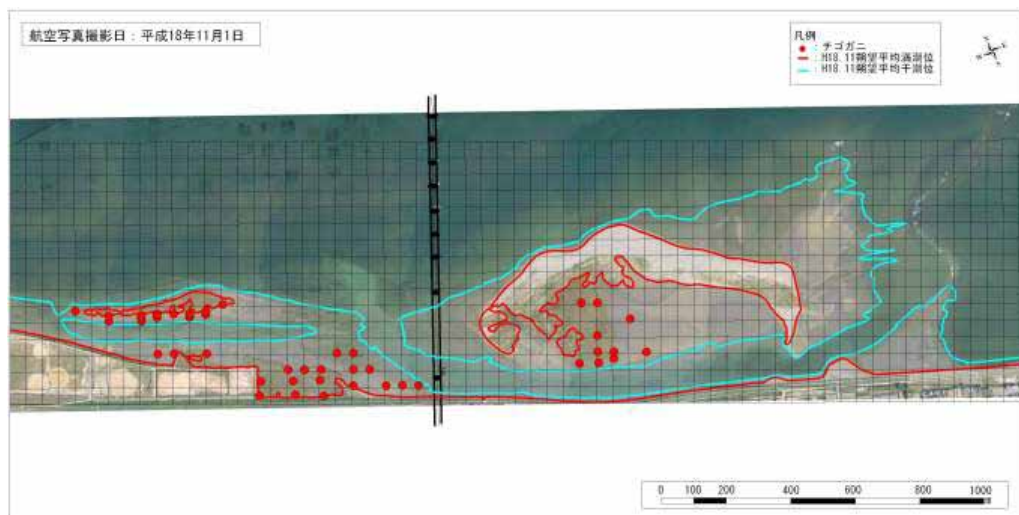

平成 18 年 秋 チゴガニ確認地点

(オルソ画像：平成 18 年 11 月 1 日撮影)