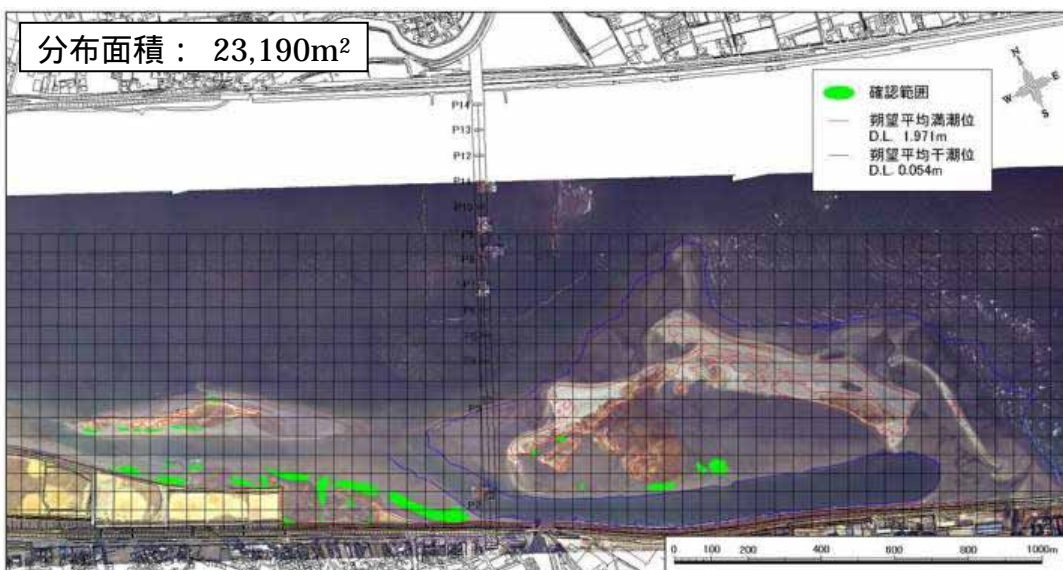

平成 15 年 春 チゴガニ確認範囲

(オルソ画像：平成 15 年 8 月 11 日撮影)

平成 15 年 夏 チゴガニ確認範囲

(オルソ画像：平成 15 年 8 月 11 日撮影)

平成 16 年 春 チゴガニ確認範囲

(オルソ画像：平成 16 年 3 月 10 日撮影)

図 6-3-3-5(1) チゴガニ分布図 (1/6)

平成 16 年 夏 チゴガニ確認範囲

(オルソ画像：平成 16 年 10 月 14 日撮影)

平成 16 年 台風後 チゴガニ確認範囲

(オルソ画像：平成 16 年 11 月 8 日撮影)

平成 17 年 春 チゴガニ確認範囲

(オルソ画像：平成 17 年 3 月 14 日撮影)

図 6-3-3-5(2) チゴガニ分布図 (2/6)

平成 17 年 夏 チゴガニ確認範囲

(オルソ画像：平成 17 年 9 月 30 日撮影)