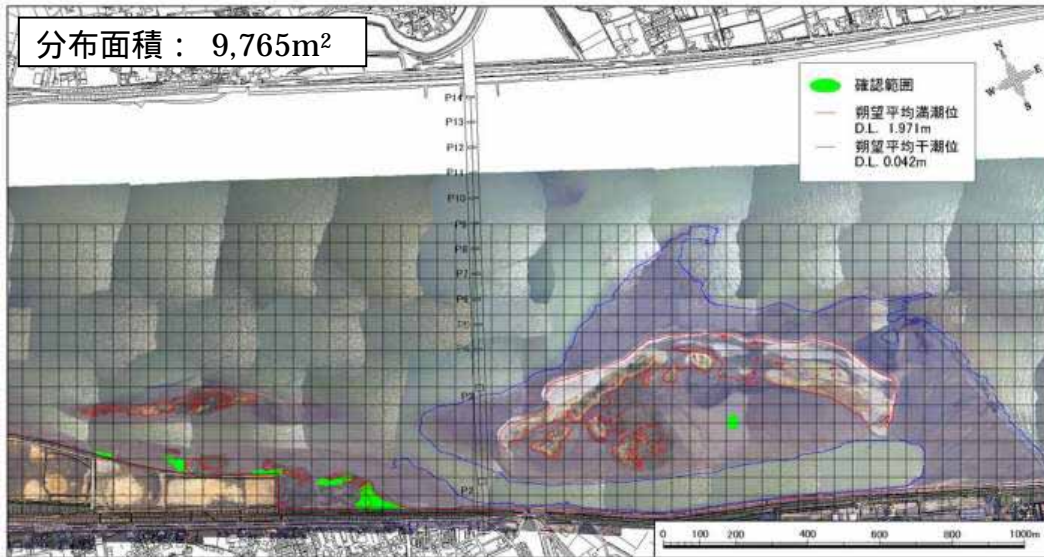

平成 22 年 春 チゴガニ確認地点

(オルソ画像：平成 22 年 3 月 30 日撮影)

図 6-3-3-5(5) チゴガニ分布図 (5/6)

平成22年秋 チゴガニ確認地点

(オルソ画像：平成22年10月6日撮影)

図 6-3-3-5(6) チゴガニ分布図 (6/6)

平成 15 年 春 ヤマトオサガニ確認範囲

(オルソ画像：平成 15 年 8 月 11 日撮影)