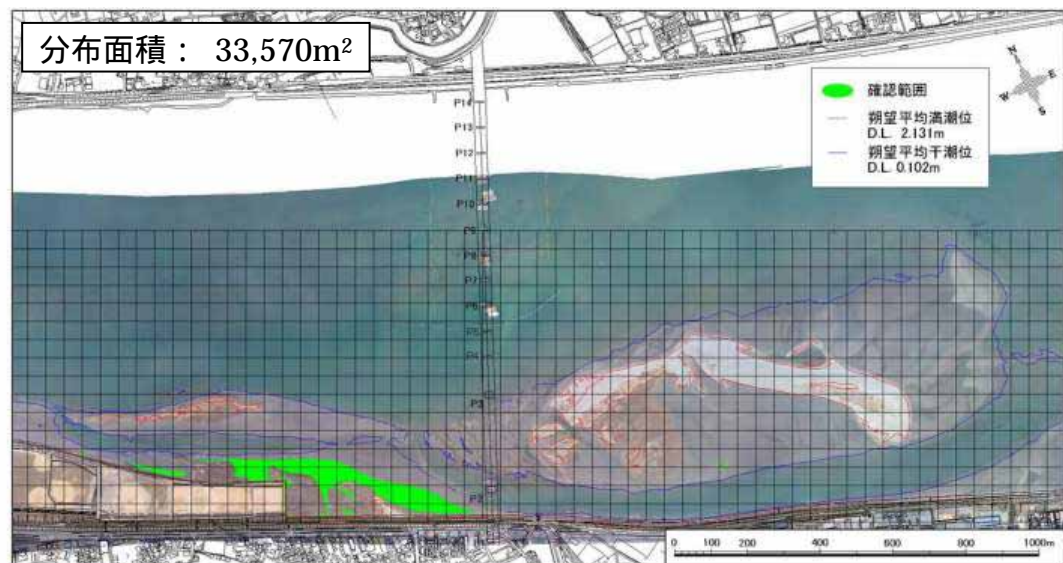

平成 17 年 春 ヤマトオサガニ確認範囲

(オルソ画像：平成 17 年 3 月 14 日撮影)

図 6-3-3-6(2) ヤマトオサガニ分布図 (2/6)