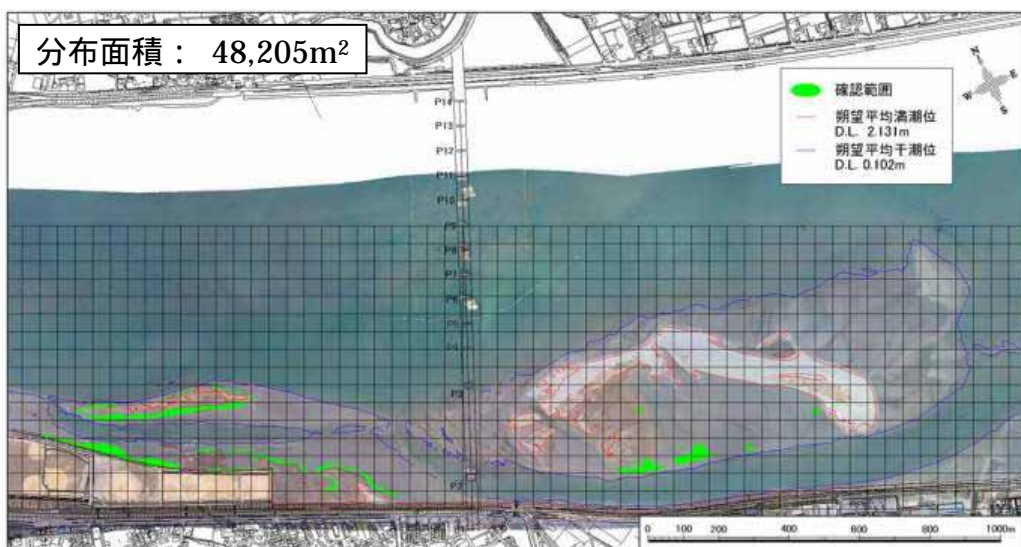

平成 15 年 春 チゴガニ確認範囲

(オルソ画像：平成 15 年 8 月 11 日撮影)

平成 15 年 夏 チゴガニ確認範囲

(オルソ画像：平成 15 年 8 月 11 日撮影)

平成 16 年 春 チゴガニ確認範囲

(オルソ画像：平成 16 年 3 月 10 日撮影)

図 6-3-3-5(1) チゴガニ分布図 (1/6)

平成 16 年 夏 チゴガニ確認範囲

(オルソ画像：平成 16 年 10 月 14 日撮影)

平成 16 年 台風後 チゴガニ確認範囲

(オルソ画像：平成 16 年 11 月 8 日撮影)

平成 17 年 春 チゴガニ確認範囲

(オルソ画像：平成 17 年 3 月 14 日撮影)

図 6-3-3-5(2) チゴガニ分布図 (2/6)

平成 17 年 夏 チゴガニ確認範囲

(オルソ画像：平成 17 年 9 月 30 日撮影)