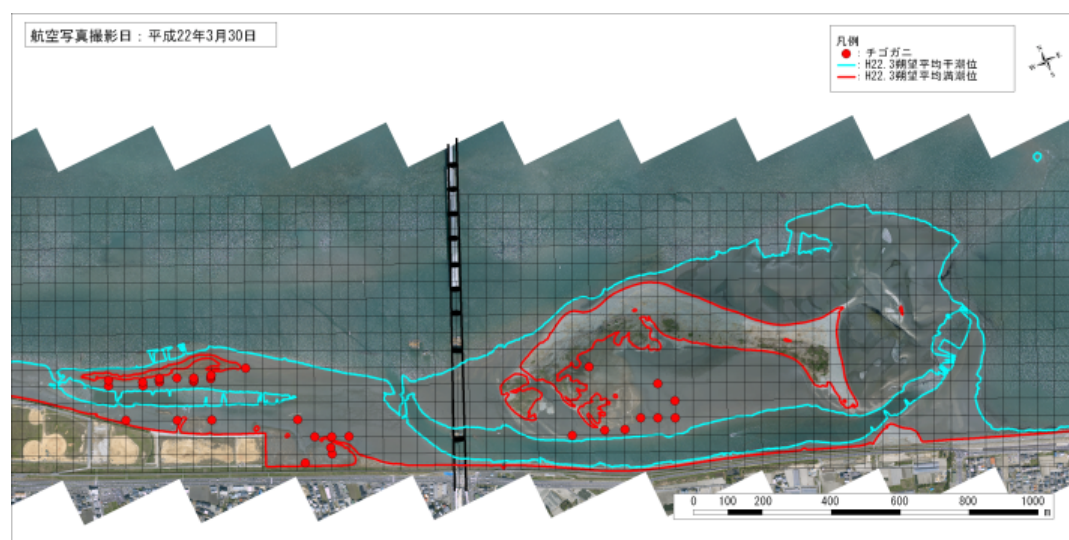

(オルソ画像：平成 19 年 10 月 7 日撮影)

平成 20 年 秋 チゴガニ確認地点

(オルソ画像：平成 20 年 11 月 12 日撮影)

図 6-3-3-5(4) チゴガニ分布図 (4/6)

平成 21 年 春 チゴガニ確認地点

(オルソ画像：平成 21 年 4 月 11 日撮影)

平成 21 年 秋 チゴガニ確認地点

(オルソ画像：平成 21 年 10 月 15 日撮影)