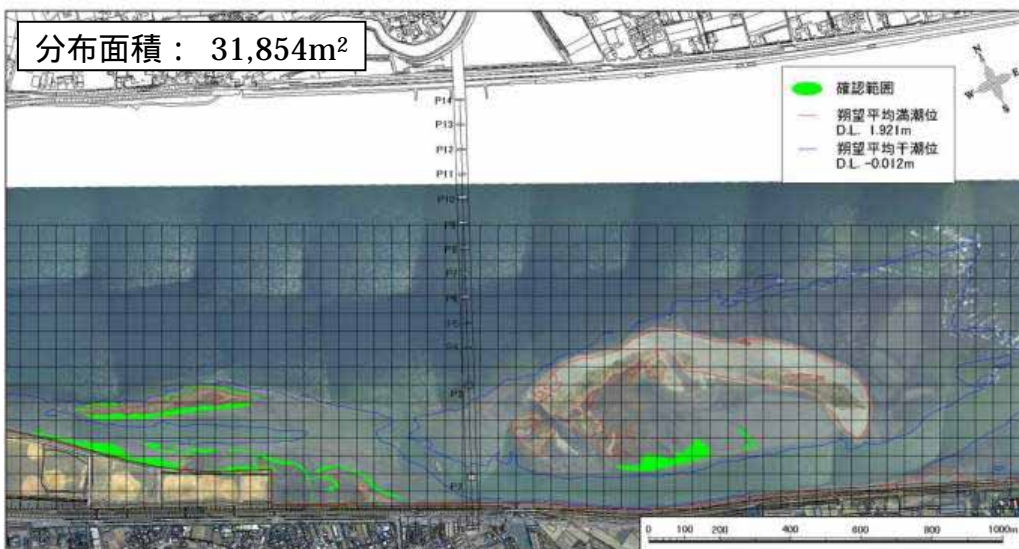

(オルソ画像：平成 16 年 10 月 14 日撮影)

平成 16 年 台風後 チゴガニ確認範囲

(オルソ画像：平成 16 年 11 月 8 日撮影)

平成 17 年 春 チゴガニ確認範囲

(オルソ画像：平成 17 年 3 月 14 日撮影)

図 6-3-3-5(2) チゴガニ分布図 (2/6)

平成 17 年 夏 チゴガニ確認範囲

(オルソ画像：平成 17 年 9 月 30 日撮影)