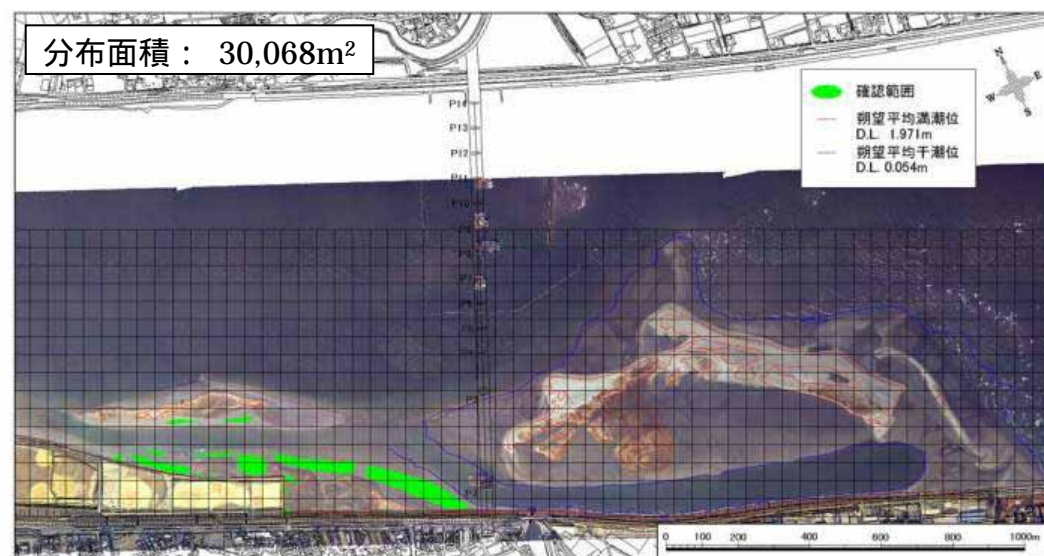

平成 16 年 春 ヤマトオサガニ確認範囲

(オルソ画像：平成 16 年 3 月 10 日撮影)