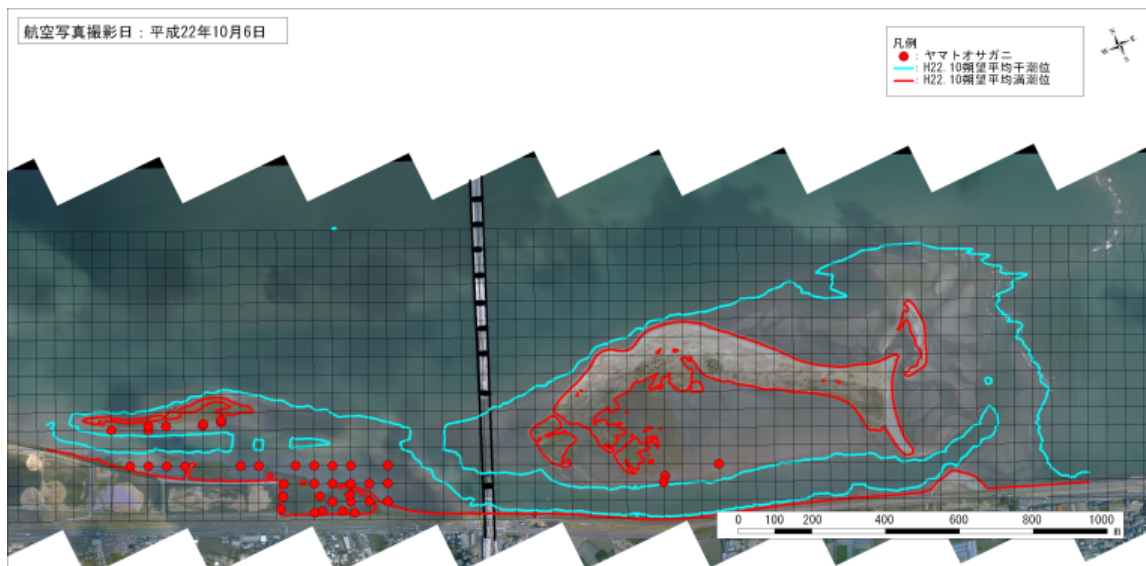

(オルソ画像：平成 20 年 11 月 12 日撮影)

図 6-3-3-6(4) ヤマトオサガニ分布図 (4/6)

平成 21 年 春 ヤマトオサガニ確認地点

(オルソ画像：平成 21 年 4 月 11 日撮影)

平成 21 年 秋 ヤマトオサガニ確認地点

(オルソ画像：平成 21 年 10 月 15 日撮影)

平成 22 年 春 ヤマトオサガニ確認地点

(オルソ画像：平成 22 年 3 月 30 日撮影)

図 6-3-3-6(5) ヤマトオサガニ分布図 (5/6)

平成 22 年 秋 ヤマトオサガニ確認地点

(オルソ画像：平成 22 年 10 月 6 日撮影)

図 6-3-3-6(6) ヤマトオサガニ分布図 (6/6)