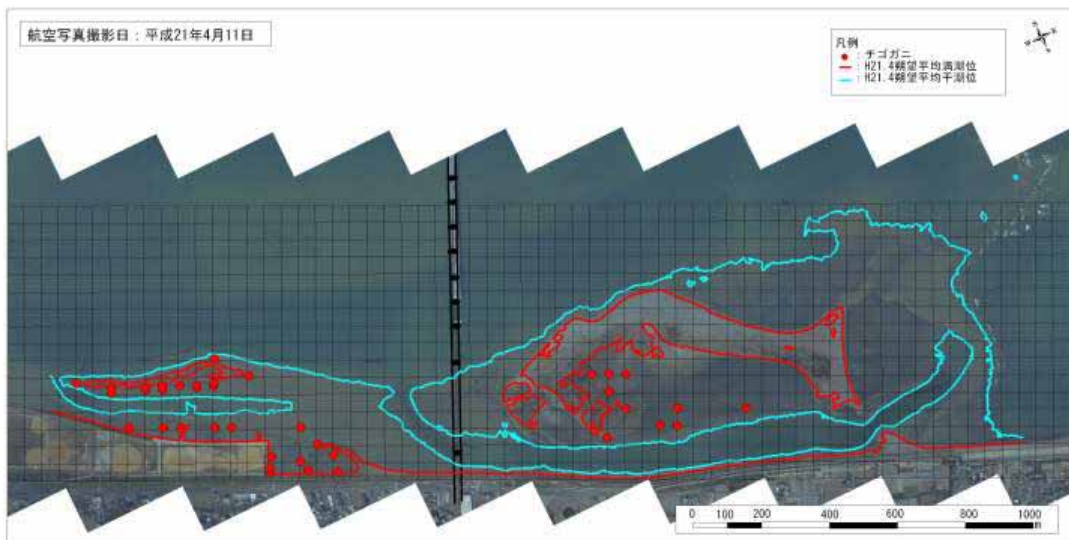

(オルソ画像：平成 16 年 10 月 14 日撮影)

平成 16 年 台風後 チゴガニ確認範囲

(オルソ画像：平成 16 年 11 月 8 日撮影)

平成 17 年 春 チゴガニ確認範囲

(オルソ画像：平成 17 年 3 月 14 日撮影)

図 6-3-3-5(2) チゴガニ分布図 (2/6)

平成 17 年 夏 チゴガニ確認範囲

(オルソ画像：平成 17 年 9 月 30 日撮影)

平成 18 年 春 チゴガニ確認地点

(オルソ画像：平成 18 年 4 月 1 日撮影)

平成 18 年 秋 チゴガニ確認地点

(オルソ画像：平成 18 年 11 月 1 日撮影)

図 6-3-3-5(3) チゴガニ分布図 (3/6)

平成 19 年 春 チゴガニ確認地点

(オルソ画像：平成 19 年 4 月 19 日撮影)

平成 19 年 秋 チゴガニ確認地点

(オルソ画像：平成 19 年 10 月 7 日撮影)

平成 20 年 秋 チゴガニ確認地点

(オルソ画像：平成 20 年 11 月 12 日撮影)

図 6-3-3-5(4) チゴガニ分布図 (4/6)

平成 21 年 春 チゴガニ確認地点

(オルソ画像：平成 21 年 4 月 11 日撮影)

平成 21 年 秋 チゴガニ確認地点

(オルソ画像：平成 21 年 10 月 15 日撮影)