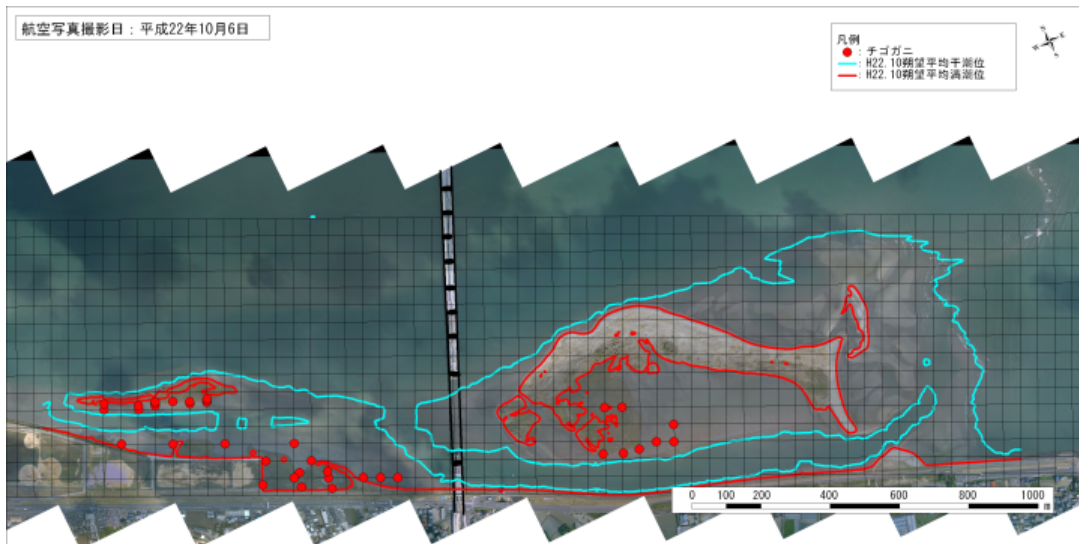

図 6-3-3-5(5) チゴガニ分布図 (5/6)

平成22年秋 チゴガニ確認地点

(オルソ画像：平成22年10月6日撮影)