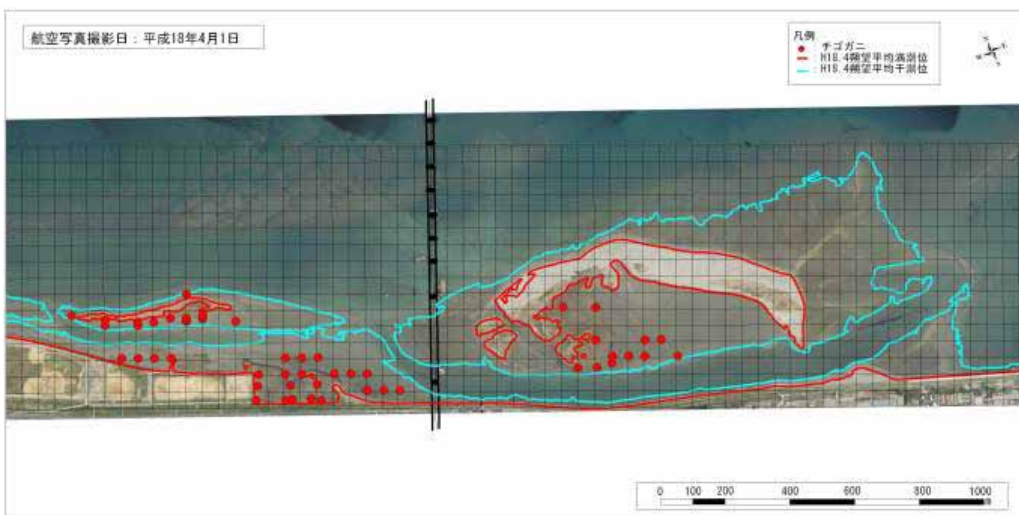

(オルソ画像：平成 16 年 10 月 14 日撮影)

平成 16 年 台風後 チゴガニ確認範囲

(オルソ画像：平成 16 年 11 月 8 日撮影)

平成 17 年 春 チゴガニ確認範囲

(オルソ画像：平成 17 年 3 月 14 日撮影)

図 6-3-3-5(2) チゴガニ分布図 (2/6)

平成 17 年 夏 チゴガニ確認範囲

(オルソ画像：平成 17 年 9 月 30 日撮影)