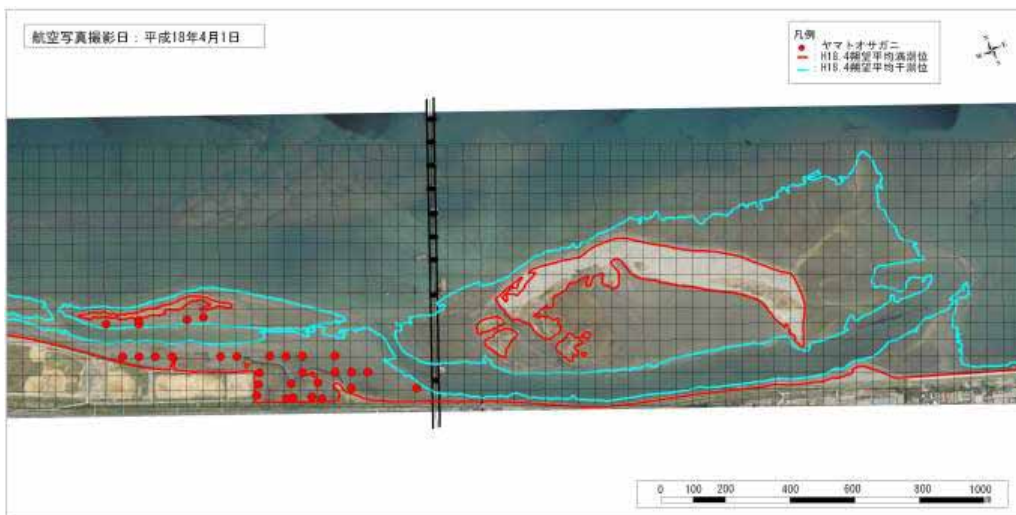

(オルソ画像：平成 16 年 11 月 8 日撮影)

平成 17 年 春 ヤマトオサガニ確認範囲

(オルソ画像：平成 17 年 3 月 14 日撮影)

図 6-3-3-6(2) ヤマトオサガニ分布図 (2/6)

平成 17 年 夏 ヤマトオサガニ確認範囲

(オルソ画像：平成 17 年 9 月 30 日撮影)

平成 18 年 春 ヤマトオサガニ確認地点

(オルソ画像：平成 18 年 4 月 1 日撮影)