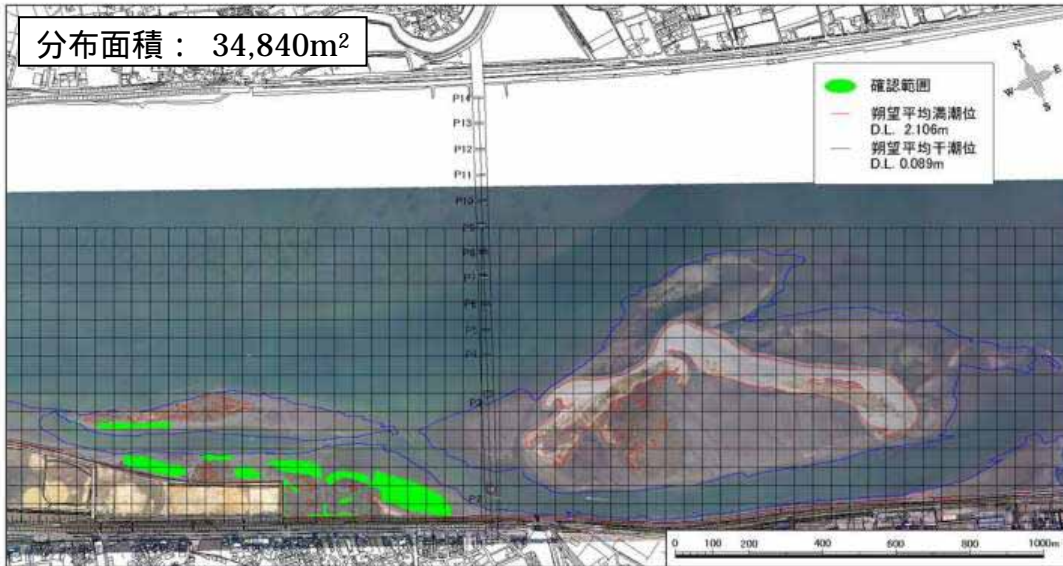

平成 15 年 夏 ヤマトオサガニ確認範囲

(オルソ画像：平成 15 年 8 月 11 日撮影)

平成 16 年 春 ヤマトオサガニ確認範囲

(オルソ画像：平成 16 年 3 月 10 日撮影)

図 6-3-3-6(1) ヤマトオサガニ分布図 (1/6)

平成 16 年 夏 ヤマトオサガニ確認範囲

(オルソ画像：平成 16 年 10 月 14 日撮影)

平成 16 年 台風後 ヤマトオサガニ確認範囲