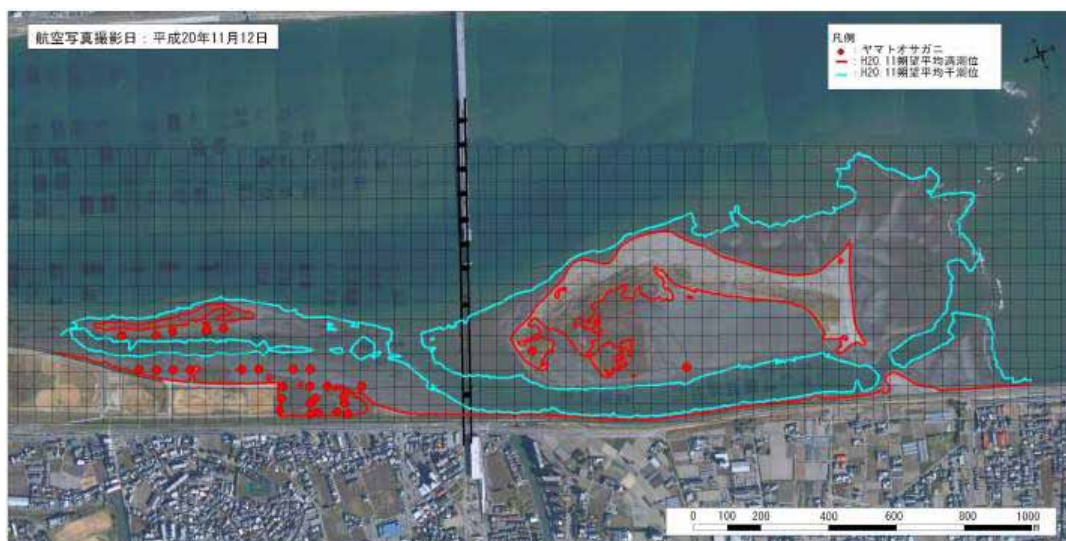

平成 18 年 秋 ヤマトオサガニ確認地点

(オルソ画像：平成 18 年 11 月 1 日撮影)

図 6-3-3-6(3) ヤマトオサガニ分布図 (3/6)

平成 19 年 春 ヤマトオサガニ確認地点

(オルソ画像：平成 19 年 4 月 19 日撮影)

平成 19 年 秋 ヤマトオサガニ確認地点

(オルソ画像：平成 19 年 10 月 7 日撮影)

平成 20 年 秋 ヤマトオサガニ確認地点