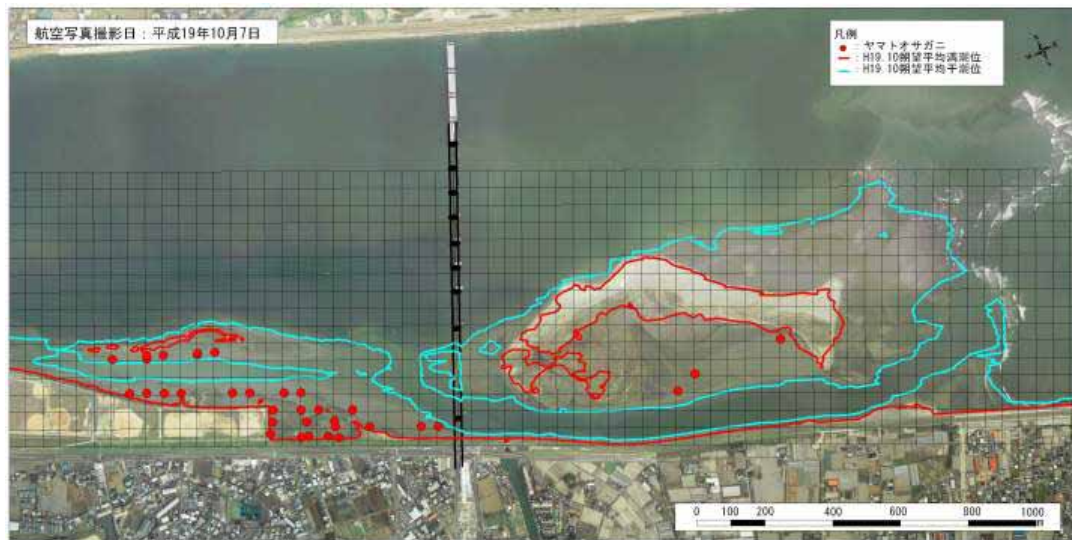

平成 18 年 秋 ヤマトオサガニ確認地点

(オルソ画像：平成 18 年 11 月 1 日撮影)

図 6-3-3-6(3) ヤマトオサガニ分布図 (3/6)

平成 19 年 春 ヤマトオサガニ確認地点

(オルソ画像：平成 19 年 4 月 19 日撮影)

平成 19 年 秋 ヤマトオサガニ確認地点

(オルソ画像：平成 19 年 10 月 7 日撮影)

平成 20 年 秋 ヤマトオサガニ確認地点