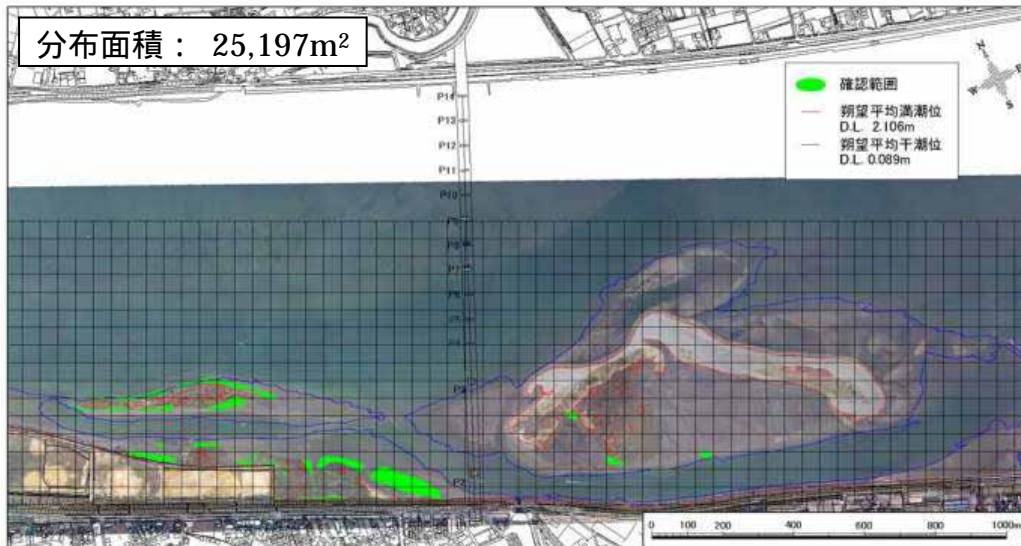

平成 15 年 春 チゴガニ確認範囲

(オルソ画像：平成 15 年 8 月 11 日撮影)

平成 15 年 夏 チゴガニ確認範囲

(オルソ画像：平成 15 年 8 月 11 日撮影)

平成 16 年 春 チゴガニ確認範囲

(オルソ画像：平成 16 年 3 月 10 日撮影)

図 6-3-3-5(1) チゴガニ分布図 (1/6)

平成 16 年 夏 チゴガニ確認範囲

(オルソ画像：平成 16 年 10 月 14 日撮影)

平成 16 年 台風後 チゴガニ確認範囲

(オルソ画像：平成 16 年 11 月 8 日撮影)

平成 17 年 春 チゴガニ確認範囲

(オルソ画像：平成 17 年 3 月 14 日撮影)

図 6-3-3-5(2) チゴガニ分布図 (2/6)

平成 17 年 夏 チゴガニ確認範囲

(オルソ画像：平成 17 年 9 月 30 日撮影)