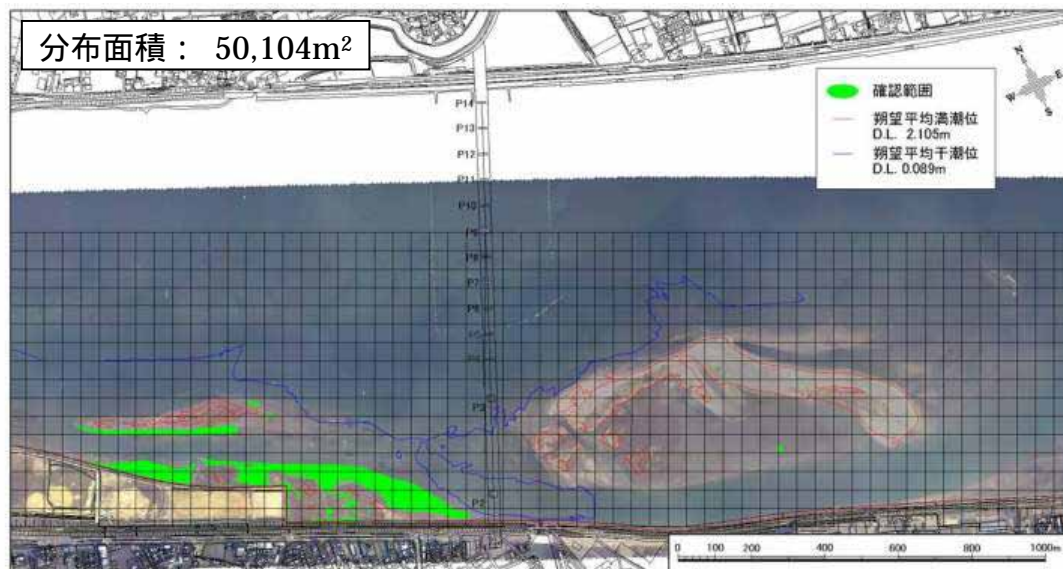

平成 15 年 夏 ヤマトオサガニ確認範囲

(オルソ画像：平成 15 年 8 月 11 日撮影)

平成 16 年 春 ヤマトオサガニ確認範囲

(オルソ画像：平成 16 年 3 月 10 日撮影)

図 6-3-3-6(1) ヤマトオサガニ分布図 (1/6)

平成 16 年 夏 ヤマトオサガニ確認範囲

(オルソ画像：平成 16 年 10 月 14 日撮影)

平成 16 年 台風後 ヤマトオサガニ確認範囲