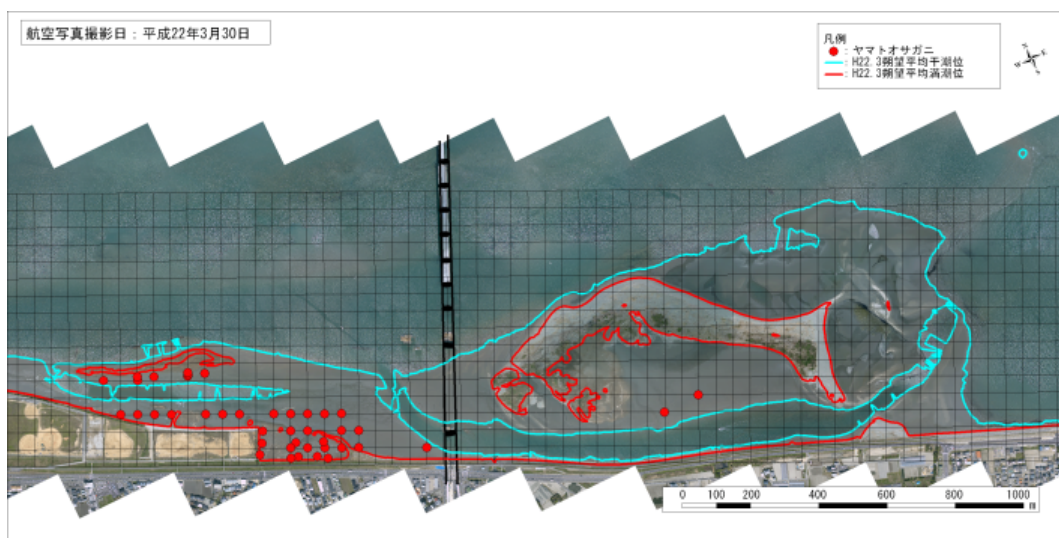

(オルソ画像：平成 20 年 11 月 12 日撮影)

図 6-3-3-6(4) ヤマトオサガニ分布図 (4/6)

平成 21 年 春 ヤマトオサガニ確認地点

(オルソ画像：平成 21 年 4 月 11 日撮影)

平成 21 年 秋 ヤマトオサガニ確認地点

(オルソ画像：平成 21 年 10 月 15 日撮影)

平成 22 年 春 ヤマトオサガニ確認地点

(オルソ画像：平成 22 年 3 月 30 日撮影)

図 6-3-3-6(5) ヤマトオサガニ分布図 (5/6)

平成 22 年 秋 ヤマトオサガニ確認地点

(オルソ画像：平成 22 年 10 月 6 日撮影)

図 6-3-3-6(6) ヤマトオサガニ分布図 (6/6)