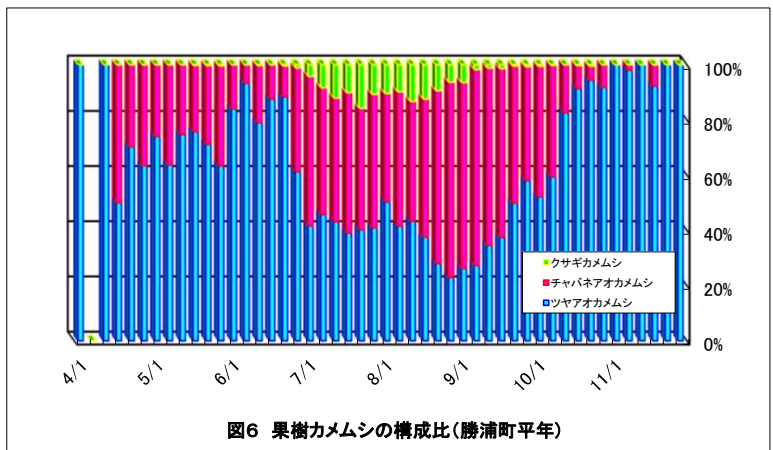

勝浦町(果樹カメムシ)

図5 県予察圃場の予察灯への誘殺数(4/1-11/30)

図6 果樹カメムシの構成比(勝浦町平年)

図7 果樹カメムシの構成比(勝浦町本年)