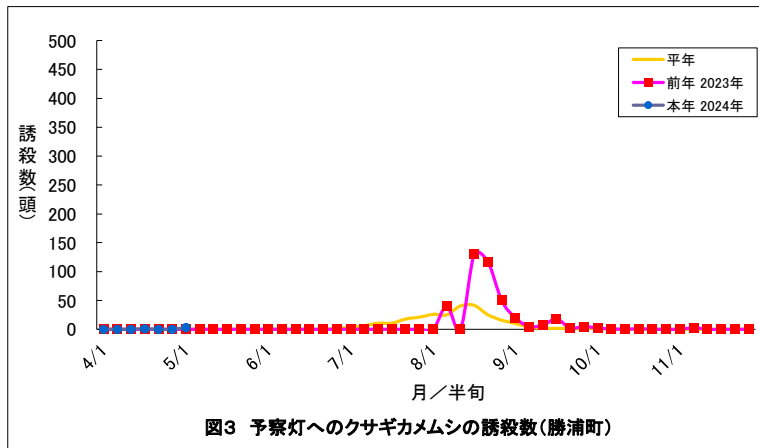

勝浦町(果樹カメムシ)

図5 県予察圃場の予察灯への誘殺数(4/1-11/30)

図6 果樹カメムシの構成比(勝浦町平年)

図7 果樹カメムシの構成比(勝浦町本年)