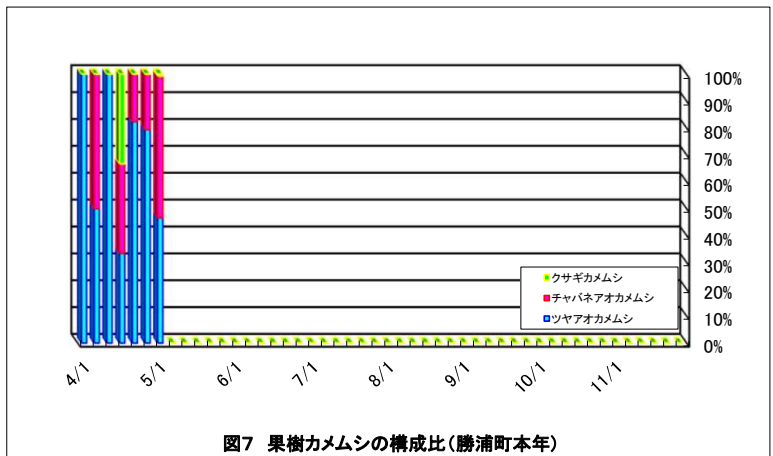

勝浦町(果樹カメムシ)

図5 県予察圃場の予察灯への誘殺数(4/1-11/30)

図6 果樹カメムシの構成比(勝浦町平年)

図7 果樹カメムシの構成比(勝浦町本年)