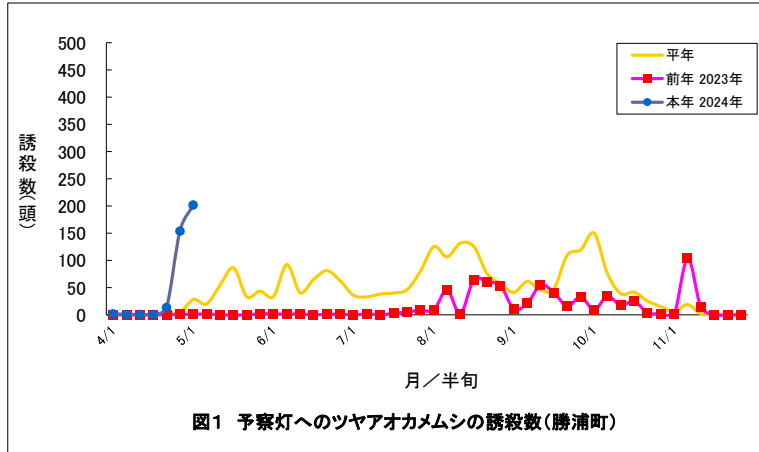

勝浦町(果樹カメムシ)

図5 県予察圃場の予察灯への誘殺数(4/1-11/30)

図6 果樹カメムシの構成比(勝浦町平年)

図7 果樹カメムシの構成比(勝浦町本年)