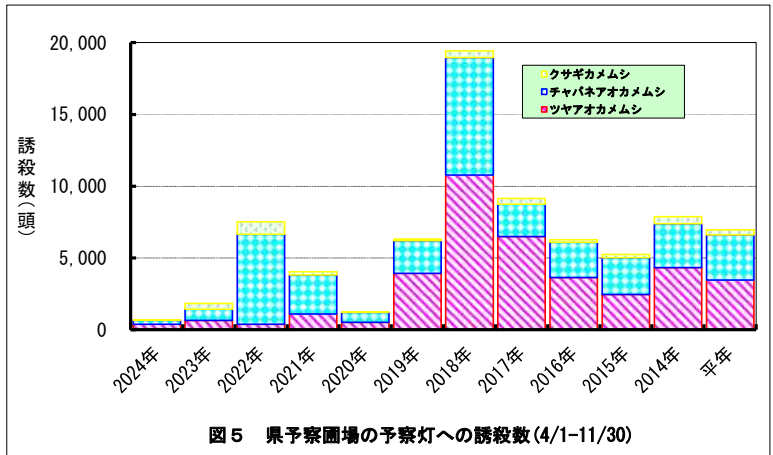

勝浦町(果樹カメムシ)

図5 県予察圃場の予察灯への誘殺数(4/1-11/30)

図6 果樹カメムシの構成比(勝浦町平年)

図7 果樹カメムシの構成比(勝浦町本年)