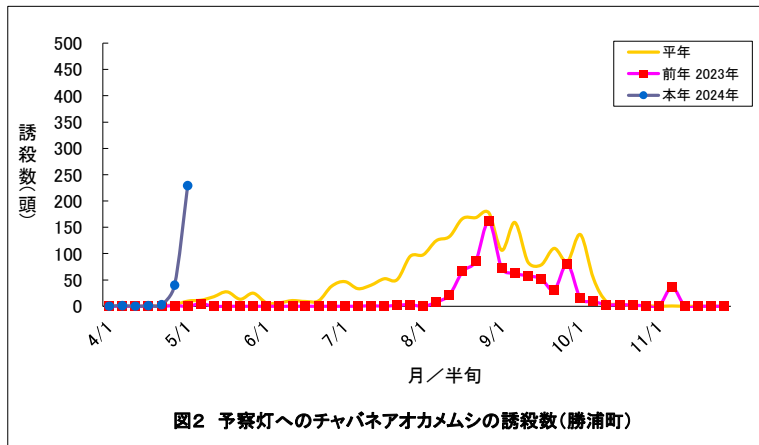

勝浦町(果樹カメムシ)

図5 県予察圃場の予察灯への誘殺数(4/1-11/30)

図6 果樹カメムシの構成比(勝浦町平年)

図7 果樹カメムシの構成比(勝浦町本年)