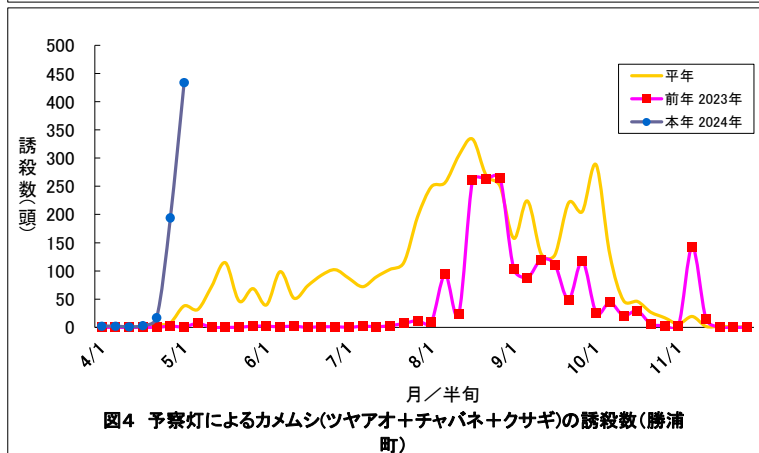

勝浦町(果樹カメムシ)

図5 県予察圃場の予察灯への誘殺数(4/1-11/30)

図6 果樹カメムシの構成比(勝浦町平年)

図7 果樹カメムシの構成比(勝浦町本年)