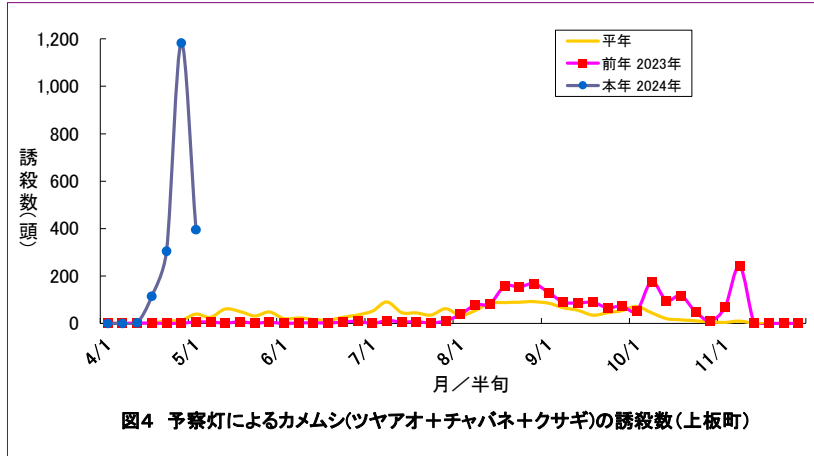

上板町(果樹カメムシ)

図5 県予察園場の予察灯への誘殺数(4/1-11/30)

図6 果樹カメムシの構成比(上板町平年)

図7 果樹カメムシの構成比(上板町本年)