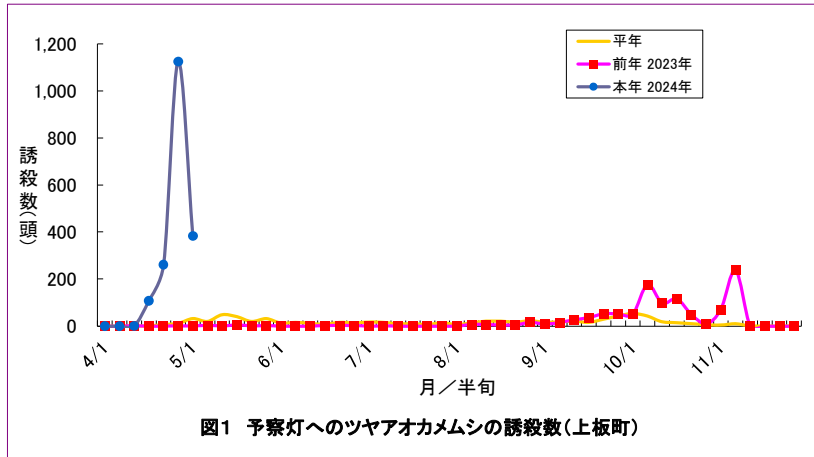

上板町(果樹カメムシ)

図5 県予察園場の予察灯への誘殺数(4/1-11/30)

図6 果樹カメムシの構成比(上板町平年)

図7 果樹カメムシの構成比(上板町本年)