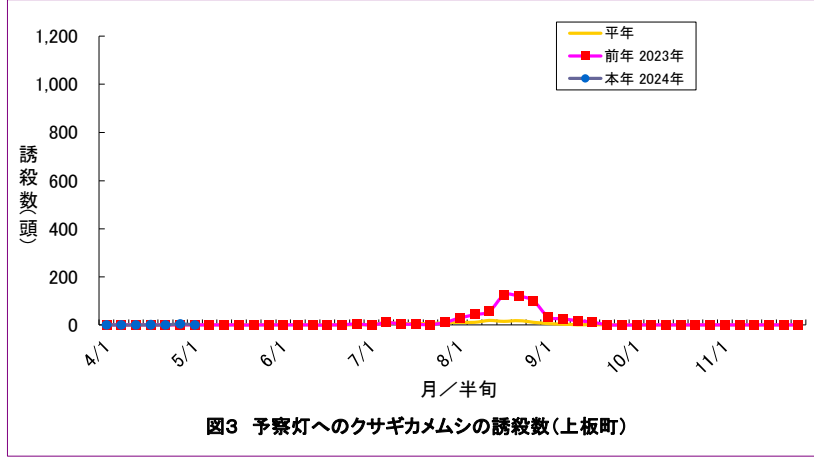

上板町(果樹カメムシ)

図5 県予察園場の予察灯への誘殺数(4/1-11/30)

図6 果樹カメムシの構成比(上板町平年)

図7 果樹カメムシの構成比(上板町本年)