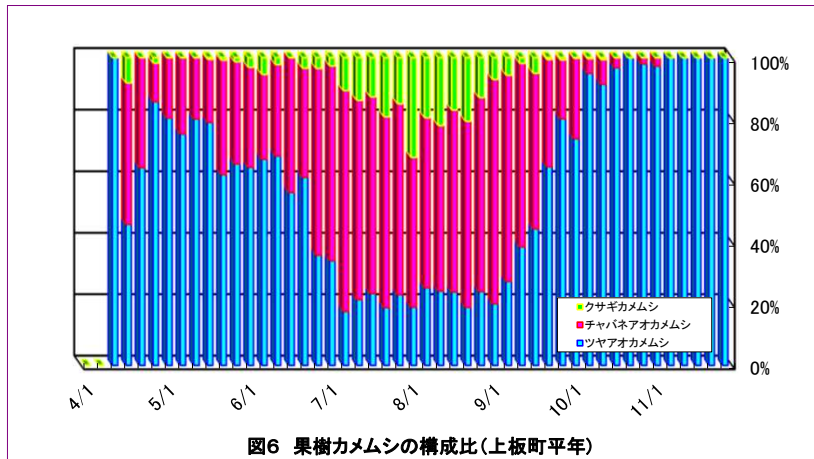

上板町(果樹カメムシ)

図5 県予察園場の予察灯への誘殺数(4/1-11/30)

図6 果樹カメムシの構成比(上板町平年)

図7 果樹カメムシの構成比(上板町本年)