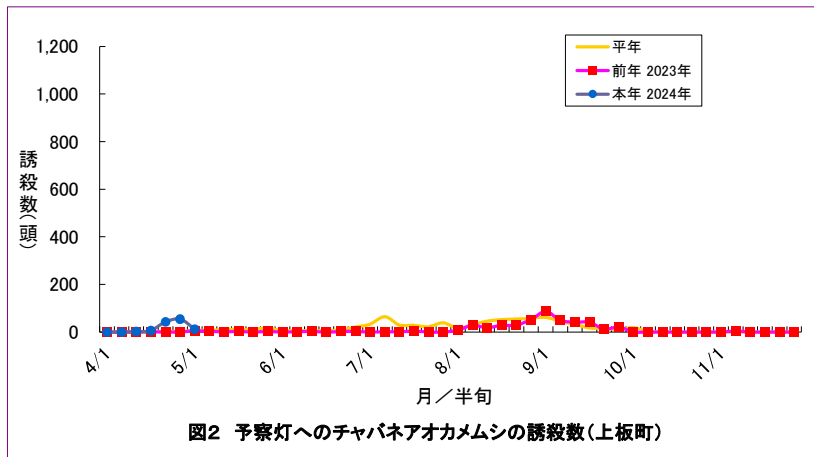

上板町(果樹カメムシ)

図5 県予察園場の予察灯への誘殺数(4/1-11/30)

図6 果樹カメムシの構成比(上板町平年)

図7 果樹カメムシの構成比(上板町本年)