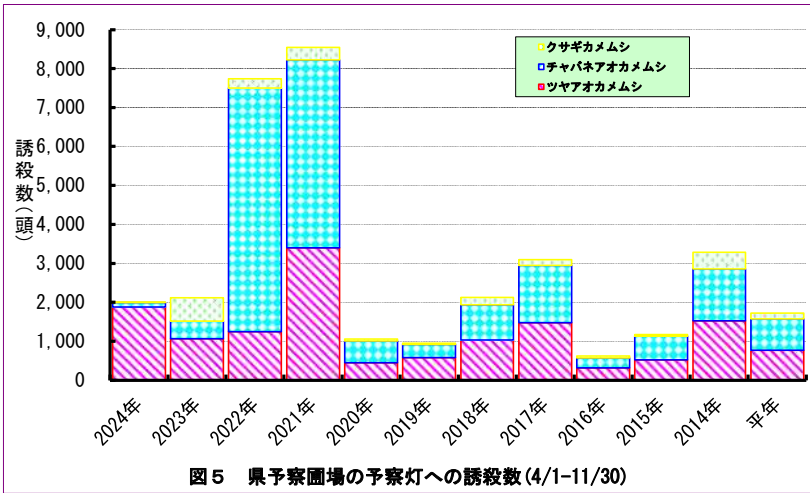

上板町(果樹カメムシ)

図5 県予察園場の予察灯への誘殺数(4/1-11/30)

図6 果樹カメムシの構成比(上板町平年)

図7 果樹カメムシの構成比(上板町本年)