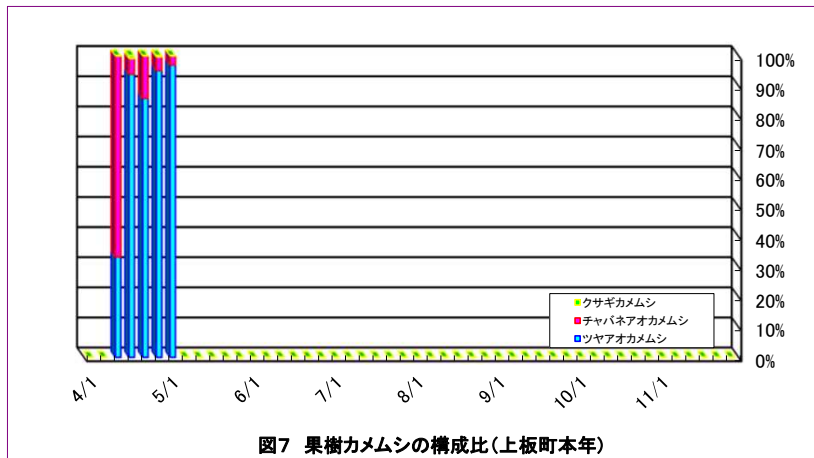

上板町(果樹カメムシ)

図5 県予察園場の予察灯への誘殺数(4/1-11/30)

図6 果樹カメムシの構成比(上板町平年)

図7 果樹カメムシの構成比(上板町本年)