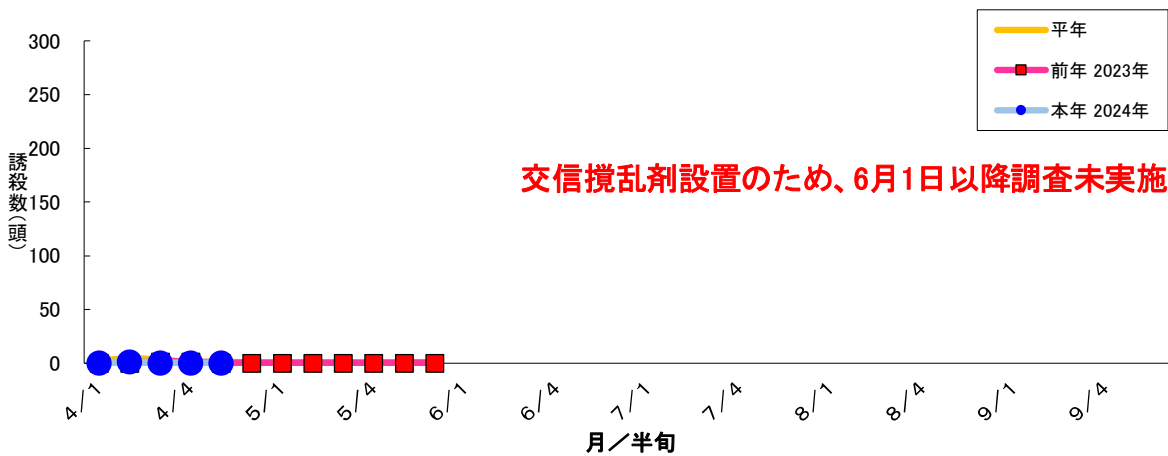

図1 ナシヒメシンクイ フェロモントラップ誘殺数 大麻町川崎1

図2 ナシヒメシンクイ フェロモントラップ誘殺数 大麻町川崎2

図3 ナシヒメシンクイ フェロモントラップ誘殺数 大麻町三俣

図4 ナシヒメシンクイ フェロモントラップ誘殺数 大麻町東馬詰

図5 ナシヒメシンクイ フェロモントラップ誘殺数 大津町備前島

図6 ナシヒメシンクイ フェロモントラップ誘殺数 松茂町長岸

図7 ナシヒメシンクイ フェロモントラップ誘殺数 松茂町中喜来

図8 ナシヒメシンクイ フェロモントラップ誘殺数 調査圃場平均