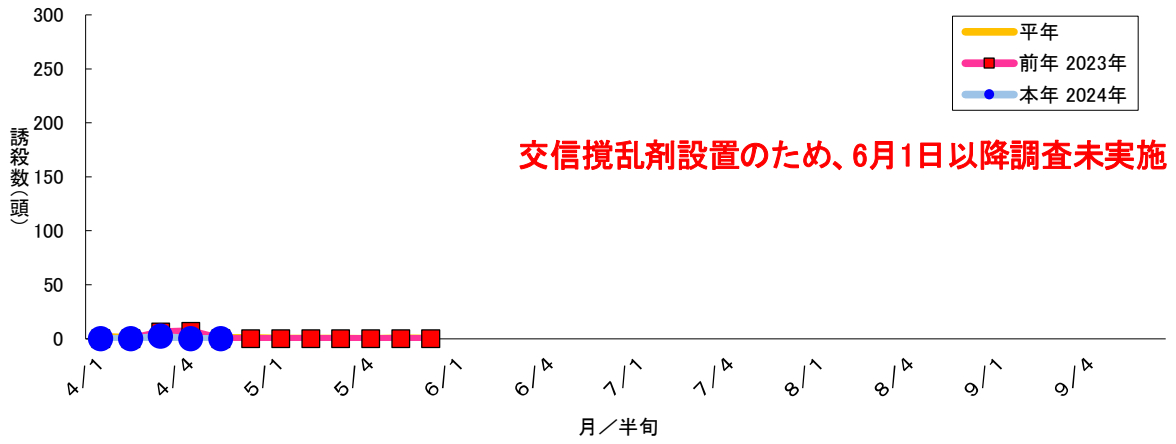

図1 ナシヒメシンクイ フェロモントラップ誘殺数 大麻町川崎1

図2 ナシヒメシンクイ フェロモントラップ誘殺数 大麻町川崎2

図3 ナシヒメシンクイ フェロモントラップ誘殺数 大麻町三俣

図4 ナシヒメシンクイ フェロモントラップ誘殺数 大麻町東馬詰

図5 ナシヒメシンクイ フェロモントラップ誘殺数 大津町備前島

図6 ナシヒメシンクイ フェロモントラップ誘殺数 松茂町長岸

図7 ナシヒメシンクイ フェロモントラップ誘殺数 松茂町中喜来

図8 ナシヒメシンクイ フェロモントラップ誘殺数 調査圃場平均