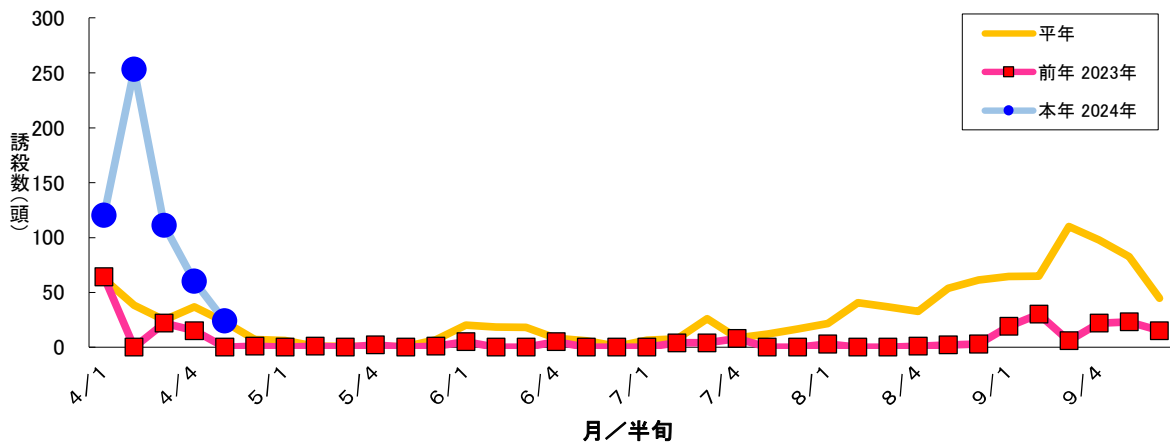

図1 ナシヒメシンクイ フェロモントラップ誘殺数 大麻町川崎1

図2 ナシヒメシンクイ フェロモントラップ誘殺数 大麻町川崎2

図3 ナシヒメシンクイ フェロモントラップ誘殺数 大麻町三俣

図4 ナシヒメシンクイ フェロモントラップ誘殺数 大麻町東馬詰

図5 ナシヒメシンクイ フェロモントラップ誘殺数 大津町備前島

図6 ナシヒメシンクイ フェロモントラップ誘殺数 松茂町長岸

図7 ナシヒメシンクイ フェロモントラップ誘殺数 松茂町中喜来

図8 ナシヒメシンクイ フェロモントラップ誘殺数 調査圃場平均