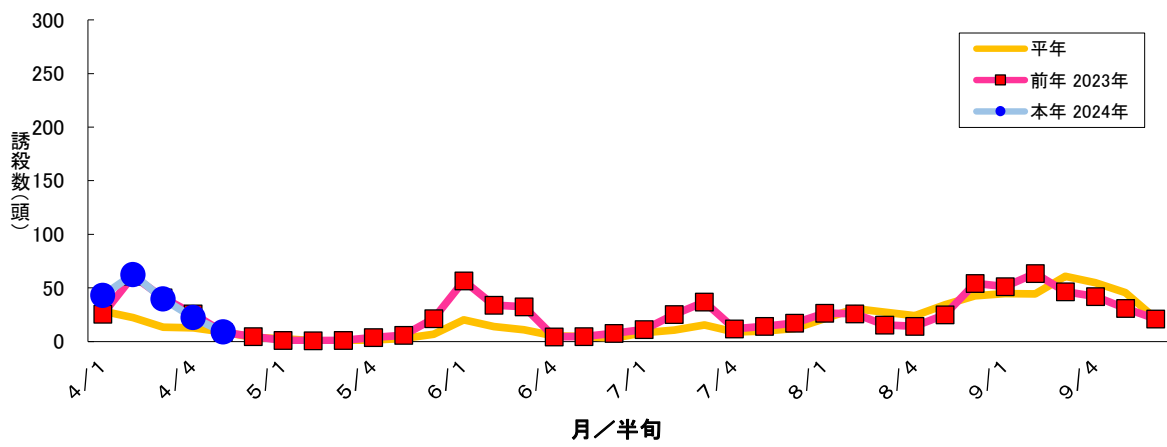

図1 ナシヒメシンクイ フェロモントラップ誘殺数 大麻町川崎1

図2 ナシヒメシンクイ フェロモントラップ誘殺数 大麻町川崎2

図3 ナシヒメシンクイ フェロモントラップ誘殺数 大麻町三俣

図4 ナシヒメシンクイ フェロモントラップ誘殺数 大麻町東馬詰

図5 ナシヒメシンクイ フェロモントラップ誘殺数 大津町備前島

図6 ナシヒメシンクイ フェロモントラップ誘殺数 松茂町長岸

図7 ナシヒメシンクイ フェロモントラップ誘殺数 松茂町中喜来

図8 ナシヒメシンクイ フェロモントラップ誘殺数 調査圃場平均