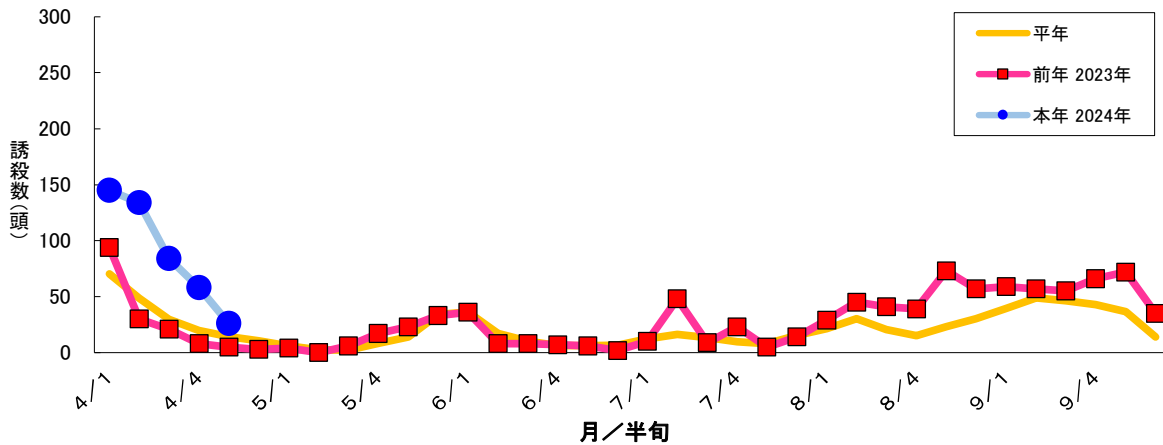

図1 ナシヒメシンクイ フェロモントラップ誘殺数 大麻町川崎1

図2 ナシヒメシンクイ フェロモントラップ誘殺数 大麻町川崎2

図3 ナシヒメシンクイ フェロモントラップ誘殺数 大麻町三俣

図4 ナシヒメシンクイ フェロモントラップ誘殺数 大麻町東馬詰

図5 ナシヒメシンクイ フェロモントラップ誘殺数 大津町備前島

図6 ナシヒメシンクイ フェロモントラップ誘殺数 松茂町長岸

図7 ナシヒメシンクイ フェロモントラップ誘殺数 松茂町中喜来

図8 ナシヒメシンクイ フェロモントラップ誘殺数 調査圃場平均