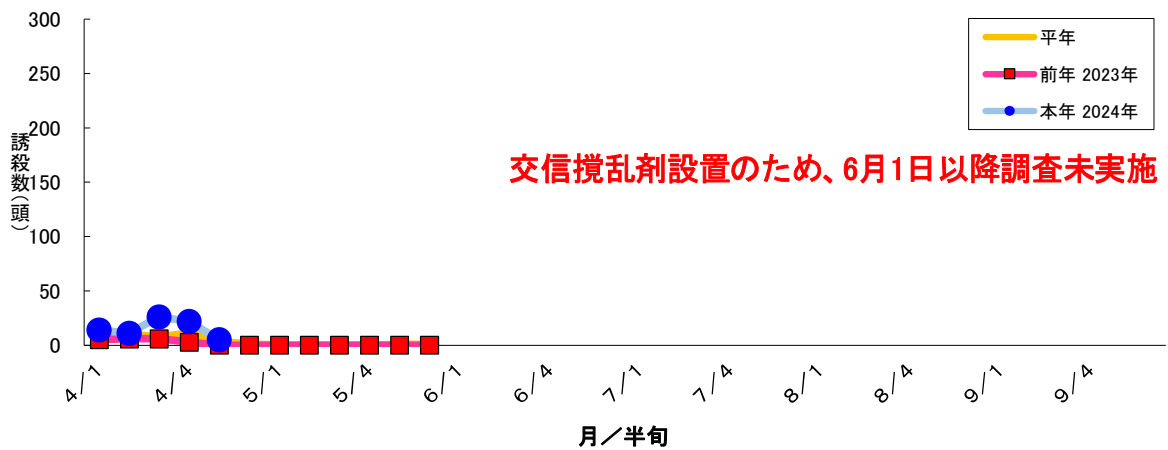

図1 ナシヒメシンクイ フェロモントラップ誘殺数 大麻町川崎1

図2 ナシヒメシンクイ フェロモントラップ誘殺数 大麻町川崎2

図3 ナシヒメシンクイ フェロモントラップ誘殺数 大麻町三俣

図4 ナシヒメシンクイ フェロモントラップ誘殺数 大麻町東馬詰

図5 ナシヒメシンクイ フェロモントラップ誘殺数 大津町備前島

図6 ナシヒメシンクイ フェロモントラップ誘殺数 松茂町長岸

図7 ナシヒメシンクイ フェロモントラップ誘殺数 松茂町中喜来

図8 ナシヒメシンクイ フェロモントラップ誘殺数 調査圃場平均