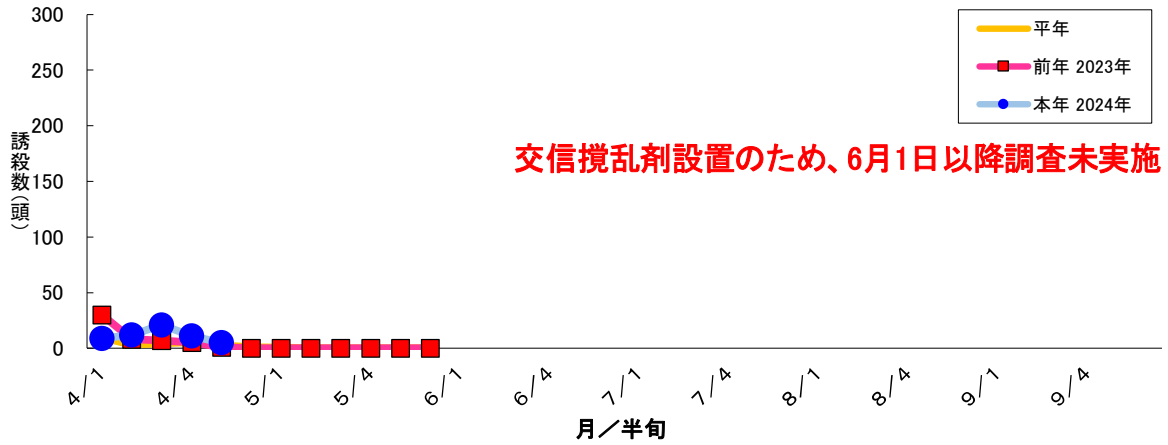

図1 ナシヒメシンクイ フェロモントラップ誘殺数 大麻町川崎1

図2 ナシヒメシンクイ フェロモントラップ誘殺数 大麻町川崎2

図3 ナシヒメシンクイ フェロモントラップ誘殺数 大麻町三俣

図4 ナシヒメシンクイ フェロモントラップ誘殺数 大麻町東馬詰

図5 ナシヒメシンクイ フェロモントラップ誘殺数 大津町備前島

図6 ナシヒメシンクイ フェロモントラップ誘殺数 松茂町長岸

図7 ナシヒメシンクイ フェロモントラップ誘殺数 松茂町中喜来

図8 ナシヒメシンクイ フェロモントラップ誘殺数 調査圃場平均