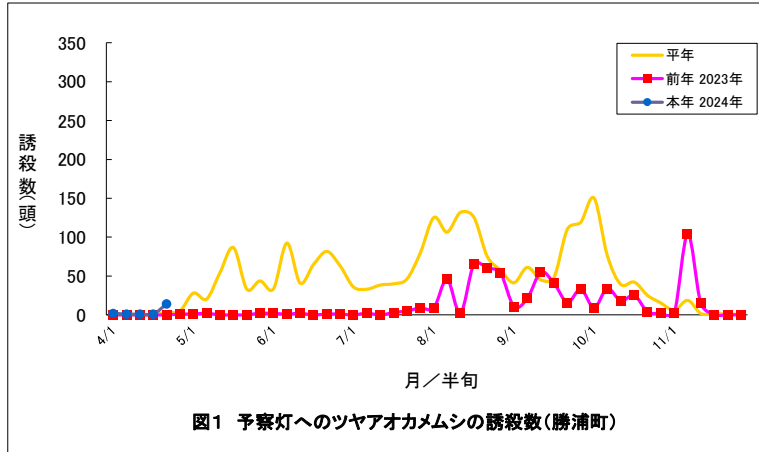

勝浦町(果樹カメムシ)

図5 県予察圃場の予察灯への誘殺数(4/1-11/30)

図6 果樹カメムシの構成比(勝浦町平年)

図7 果樹カメムシの構成比(勝浦町本年)