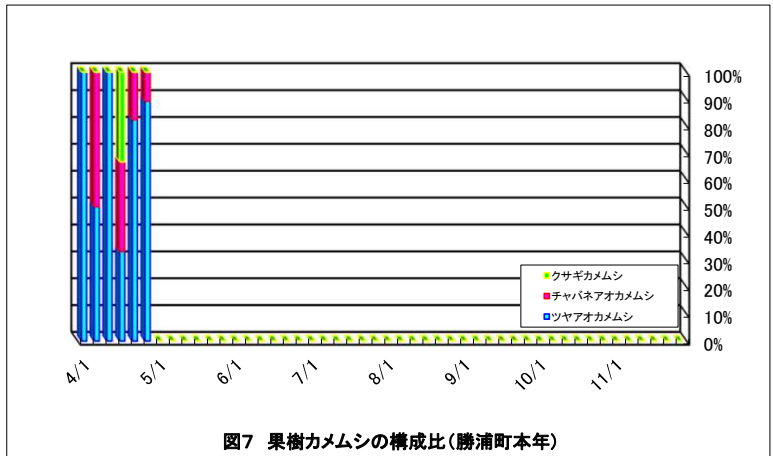

勝浦町(果樹カメムシ)

図5 県予察圃場の予察灯への誘殺数(4/1-11/30)

図6 果樹カメムシの構成比(勝浦町平年)

図7 果樹カメムシの構成比(勝浦町本年)