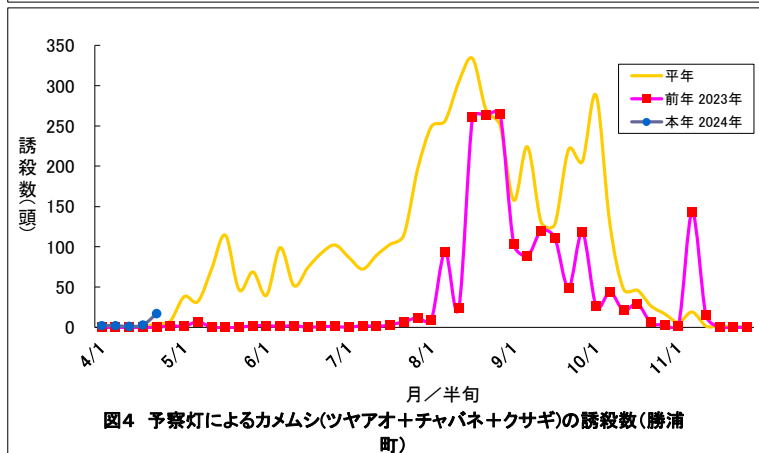

勝浦町(果樹カメムシ)

図5 県予察圃場の予察灯への誘殺数(4/1-11/30)

図6 果樹カメムシの構成比(勝浦町平年)

図7 果樹カメムシの構成比(勝浦町本年)