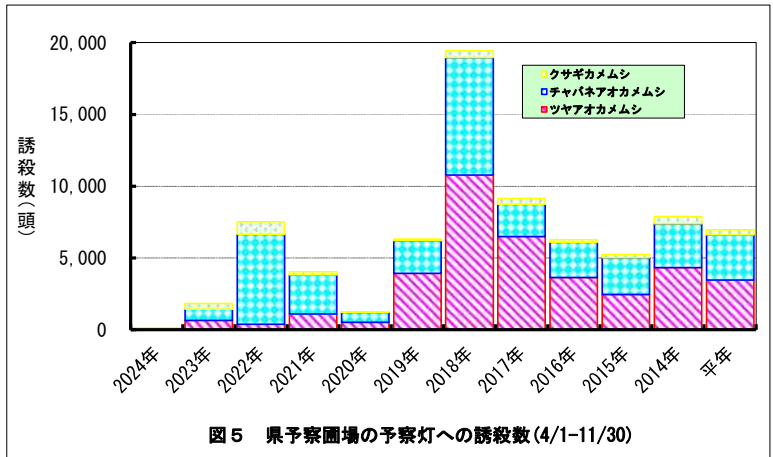

勝浦町(果樹カメムシ)

図5 県予察圃場の予察灯への誘殺数(4/1-11/30)

図6 果樹カメムシの構成比(勝浦町平年)

図7 果樹カメムシの構成比(勝浦町本年)