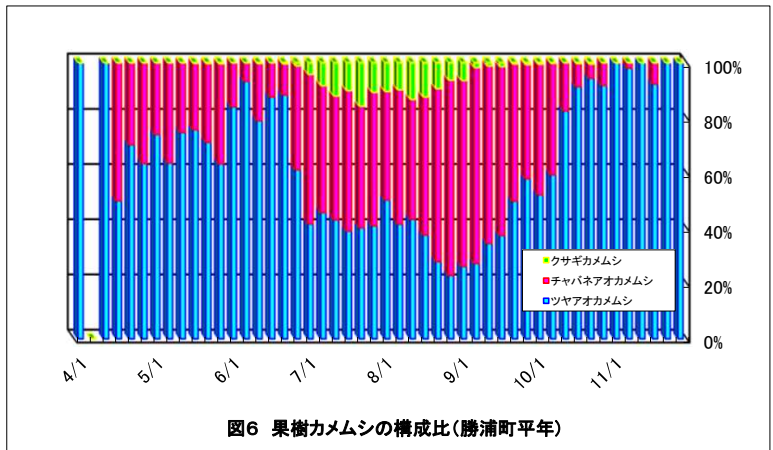

勝浦町(果樹カメムシ)

図5 県予察圃場の予察灯への誘殺数(4/1-11/30)

図6 果樹カメムシの構成比(勝浦町平年)

図7 果樹カメムシの構成比(勝浦町本年)