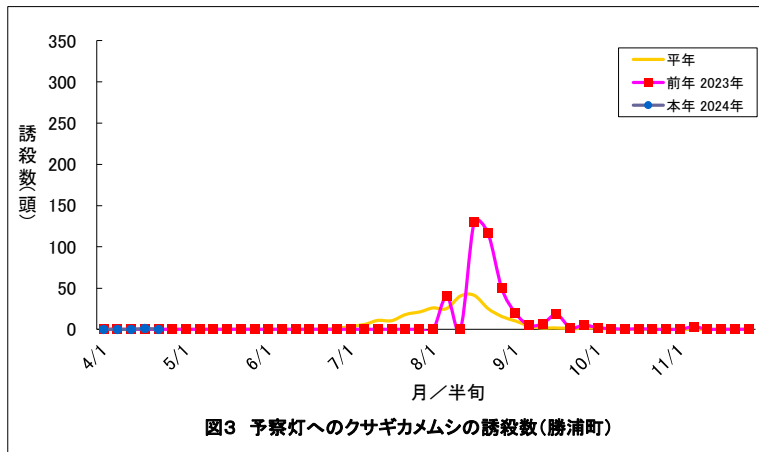

勝浦町(果樹カメムシ)

図5 県予察圃場の予察灯への誘殺数(4/1-11/30)

図6 果樹カメムシの構成比(勝浦町平年)

図7 果樹カメムシの構成比(勝浦町本年)