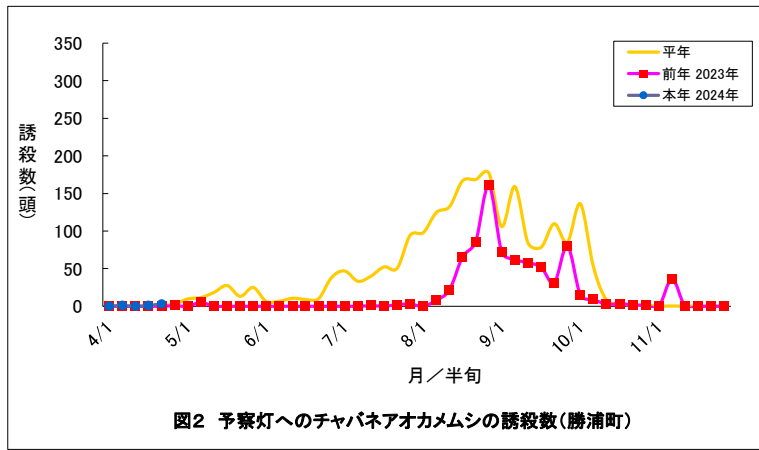

勝浦町(果樹カメムシ)

図5 県予察圃場の予察灯への誘殺数(4/1-11/30)

図6 果樹カメムシの構成比(勝浦町平年)

図7 果樹カメムシの構成比(勝浦町本年)