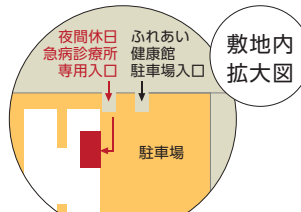

徳島市夜間休日急病診療所

※急病診療所は、応急的な診察をする一次救急施設(軽症患者対象)です。

徳島市医師会では、徳島市の指定管理者として一次救急医療施設である「徳島市夜間休日急病診療所」を365日の夜間と休祭日の昼に診療しております。夜間や休日等に急病になり、かかりつけの医師と連絡がとれないときは、徳島市夜間休日急病診療所をご利用ください。

※保険証、子ども医療費受給者証、後期高齢者医療被保険証を必ず持参してください。

	診療時間	診療科目
平日	19時30分～22時30分	内科 小児科
日曜日 祝日 (年末年始)	9時00分～12時30分	
12月31日 1月1、2、3日	13時30分～17時00分	
	18時00分～22時30分	

ホームページより現在の待ち人数・待ち時間が確認できます。

徳島市沖浜東2丁目16番地 ふれあい健康館1F

☎088-622-3576

●徳島市夜間休日急病診療所(徳島市医師会)

<https://www.tokushimashi-med.or.jp/yakan_s-html>

情報
サイト

指定した日付の休日夜間救急医療情報が検索できる!