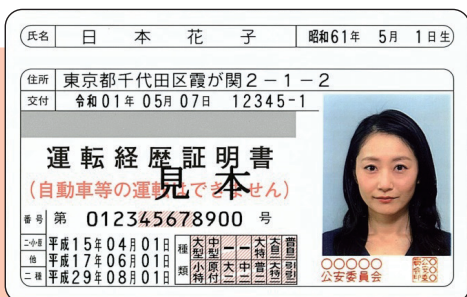

こんなことはありませんか？

加齢に伴う視野障害や筋力の衰え。これらの身体機能の低下は運転操作のミスにつながり、交通事故を引き起こす可能性が高まります。

運転に不安を感じたら
まずは相談を

安全運転相談ダイヤル

シャープ ハ レ バ レ

#8080

都道府県警察の安全運転相談窓口につながります。

運転免許証を返納すると
運転経歴証明書の
交付が受けられます！

免許返納の手続きはとてかんたん！

高齢などの理由により、身体機能が低下したと自覚された人や運転免許が不要になった人は、運転免許証の全部または一部を自主返納する制度があります。

手続きの
ながれ

- ① 運転免許証の自主返納手続きをする
- ② 【運転経歴証明書】の交付申請を行う

● 窓口はこちら

	受付時間	電話番号	受付日	受付時間	交付日
運転免許センター	徳島県運転免許センター	088-699-0110	月曜日～金曜日	午前 10:00～11:30 午後 2:30～4:00	即日交付 申請から約1時間で交付
			日曜日	午前 10:00～11:00 午後 2:30～3:30	
	阿南運転免許センター 阿波運転免許センター	阿南 0884-22-3110 阿波 0883-35-5110	月曜日～金曜日	午前 10:00～11:30 午後 2:30～4:00	即日交付

運転経歴証明書を提示すると、
割引などのサービスが受けられます

運転経歴証明書は、運転免許証に代わる公的な身分証明書です。免許証と違って有効期限がなく、生涯にわたって利用可能です。銀行口座の開設時などに本人確認書類として利用できるほか、タクシーやバスの運賃割引などさまざまな特典が受けられます。

詳しい特典内容は
6ページ以降を
ご覧ください。

※店舗、施設ごとに条件が異なります。
ご利用前に内容をご確認ください。