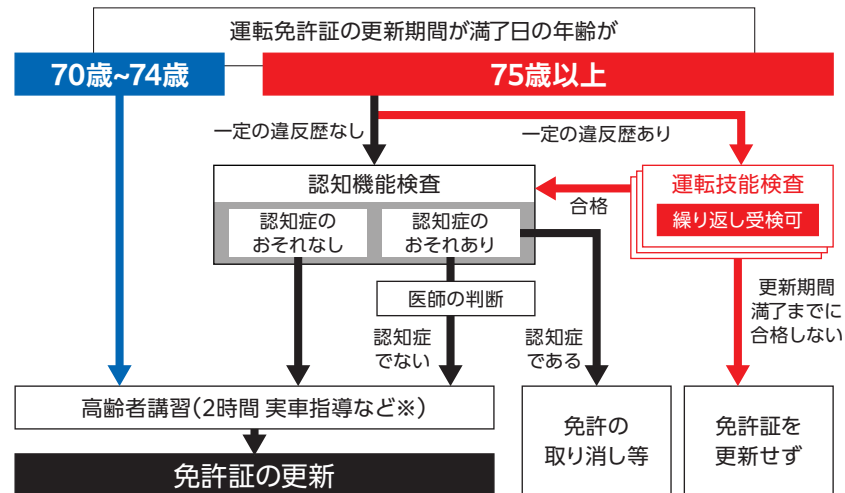

知っていますか？

改正道路交通法施行により、75歳以上の一部のドライバーに

運転技能検査が導入されました

高齢ドライバーは認知機能検査や高齢者講習を受ける必要があります。

さらに2022年5月13日から、75歳以上で一定の違反歴がある方は

「運転技能検査」と呼ばれる実車試験が義務づけられました。

70歳以上の方の免許更新までの流れ

※原付、二輪、大特 小特免許のみの方と、運転技能検査を受けた方は、1時間

運転技能検査とは？

運転技能検査は、75歳以上で過去3年間に普通自動車等の運転に関する一定の違反歴がある場合に義務付けられています。検査は、課題走行を行い、その結果により運転技能の程度を判定。検査は免許証の有効期間内であれば繰り返し受検できますが、合格しないと運転免許証の更新を受けることができません。

※過去3年間とは、免許証の有効期間満了日の直前の誕生日の160日前の日の前3年間

■高齢者講習とは？

なお高齢者講習は教習所(自動車学校)で実施しています。完全予約制ですので免許更新が近づいたらもよりの教習所で高齢者講習を受講しましょう。

■認知機能検査とは？

記憶力を検査する「手がかかり再生」と時間の感覚を検査する「時間の見当識」の二つの検査項目があり、検査終了後に点数に応じて認知症の判定が行われます。

※認知機能検査は、医師が行う認知症の診断や医療検査に代わるものではありません。

目次

本冊子では、運転免許返納者がサービスを受けられるお店や施設を474件掲載しています。目的やエリアからオトクなサービスを探してみよう！

※サービスは予告なく変更、終了する場合がございます。予めご了承ください。