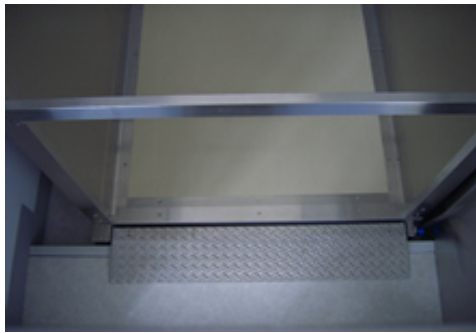

あわぎんホール事例紹介

階段には背丈に応じて使える2段式の手すりを設けました。また、すぐ横には車いす用の昇降機もあります。

車いす用の昇降機と通路の隙間は極力無いようにし、段差も無いフラットな平面形状としました。

女性用トイレには子供用小便器を設けています。

リニューアルに伴い、新たに車いす用観覧席ができました。

観覧席の通路は車いす使用者など歩行困難な方が楽に通れるよう、リニューアルに伴い拡幅しています。