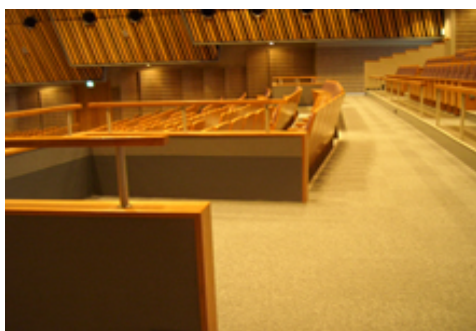

あわぎんホール事例紹介

階段には背丈に応じて使える2段式の手すりを設けました。また、すぐ横には車いす用の昇降機もあります。

車いす用の昇降機と通路の隙間は極力無いようにし、段差も無いフラットな平面形状としました。

女性用トイレには子供用小便器を設けています。

リニューアルに伴い、新たに車いす用観覧席ができました。

観覧席の通路は車いす使用者など歩行困難な方が楽に通れるよう、リニューアルに伴い拡幅しています。