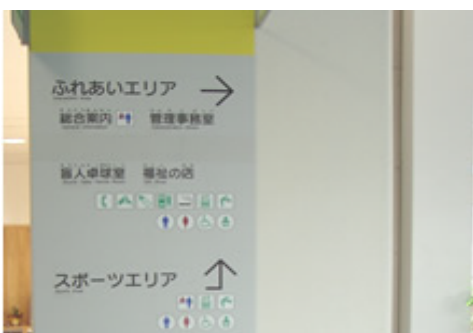

障害者交流プラザ・事例(3)

赤ちゃん連れの方や高齢者、障害者が使いやすい多機能トイレです。

多機能トイレの案内表示はピクトグラムでわかりやすくしています。

案内板は日本語の他に、英語、点字でも表示されています。

わかりやすく色分けされた施設の案内板。音声案内が聞こえるようになっています。

廊下の案内板も大きくて見やすくなっています。