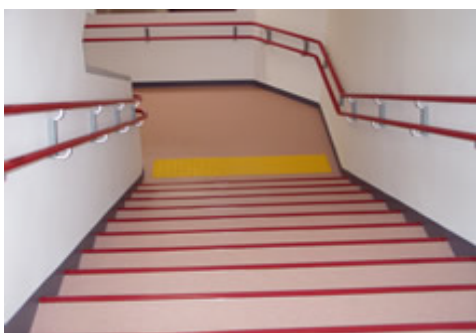

障害者交流プラザ・事例(1)

歩行移動が困難な方が雨の日でも安心して使えるひさしの長い車いす利用者専用駐車場です。

車いす使用者など歩行困難な方が楽に移動できる緩やかな傾斜のスロープを施設全般に設けています。

視覚に障害のある方や弱視の方を安全に誘導する受付まで敷設された点字ブロックです。

点字ブロックはプラザの通路全般に設けています。

階段には小柄な方も使いやすいように二段手すりを設置しました。また、各段の境目を容易に見分けられるよう、踏面先端部の色合いを大きく変えています。