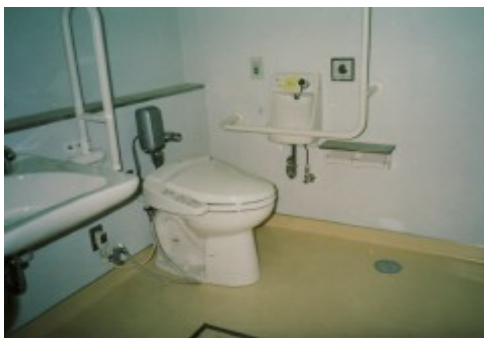

## 学校における施工事例

体育館の照明は昇降リフター付きのものを使用しています。誰でも労することなく手軽に照明交換が行えます。  
(平成20年度施工)

体育館の入口は段差をほぼ無くしました。これにより、車いすの方がどこからでも入りやすくなりました。  
(平成20年度施工)

車いすの方でもゆったりと利用できる広いトイレです。また、オストメイト対応の洗浄設備も設けています。  
(平成20年度施工)

設備の標識を文字から絵柄に変え、大きくしたことにより、直感的にわかりやすくなっています。  
(平成20年度施工)

開放性のある広い玄関です。廊下及び各部屋とはすべて平坦となっています。  
(平成20年度施工)