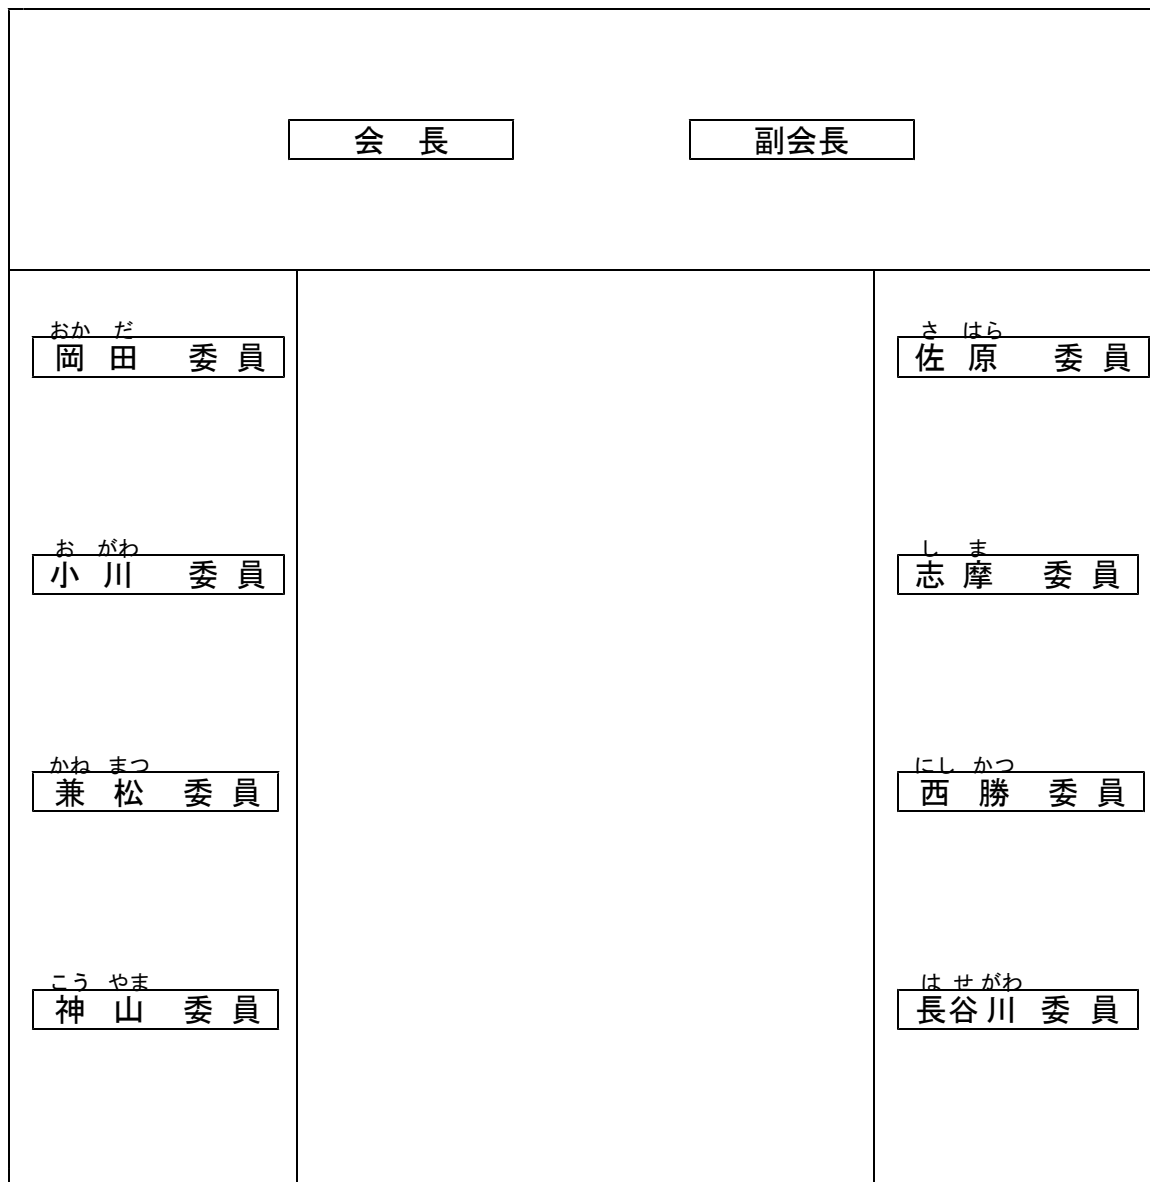

配 席 図

主 席	課 長	館 長	副 館 長 <small>博物館 副館長本務</small>	上 席 学 芸 員	主 席
江 川	友 井	島 尾	東 條	竹 内	森

21世紀館 主 席	主 席	主 任	主任学芸員	主任学芸員	学 芸 員	学 芸 員	学 芸 員
岡 田	安 達	三 宅	宮 崎	笠 井	久 米	飯 田	浅 田

————— 入り口 —————