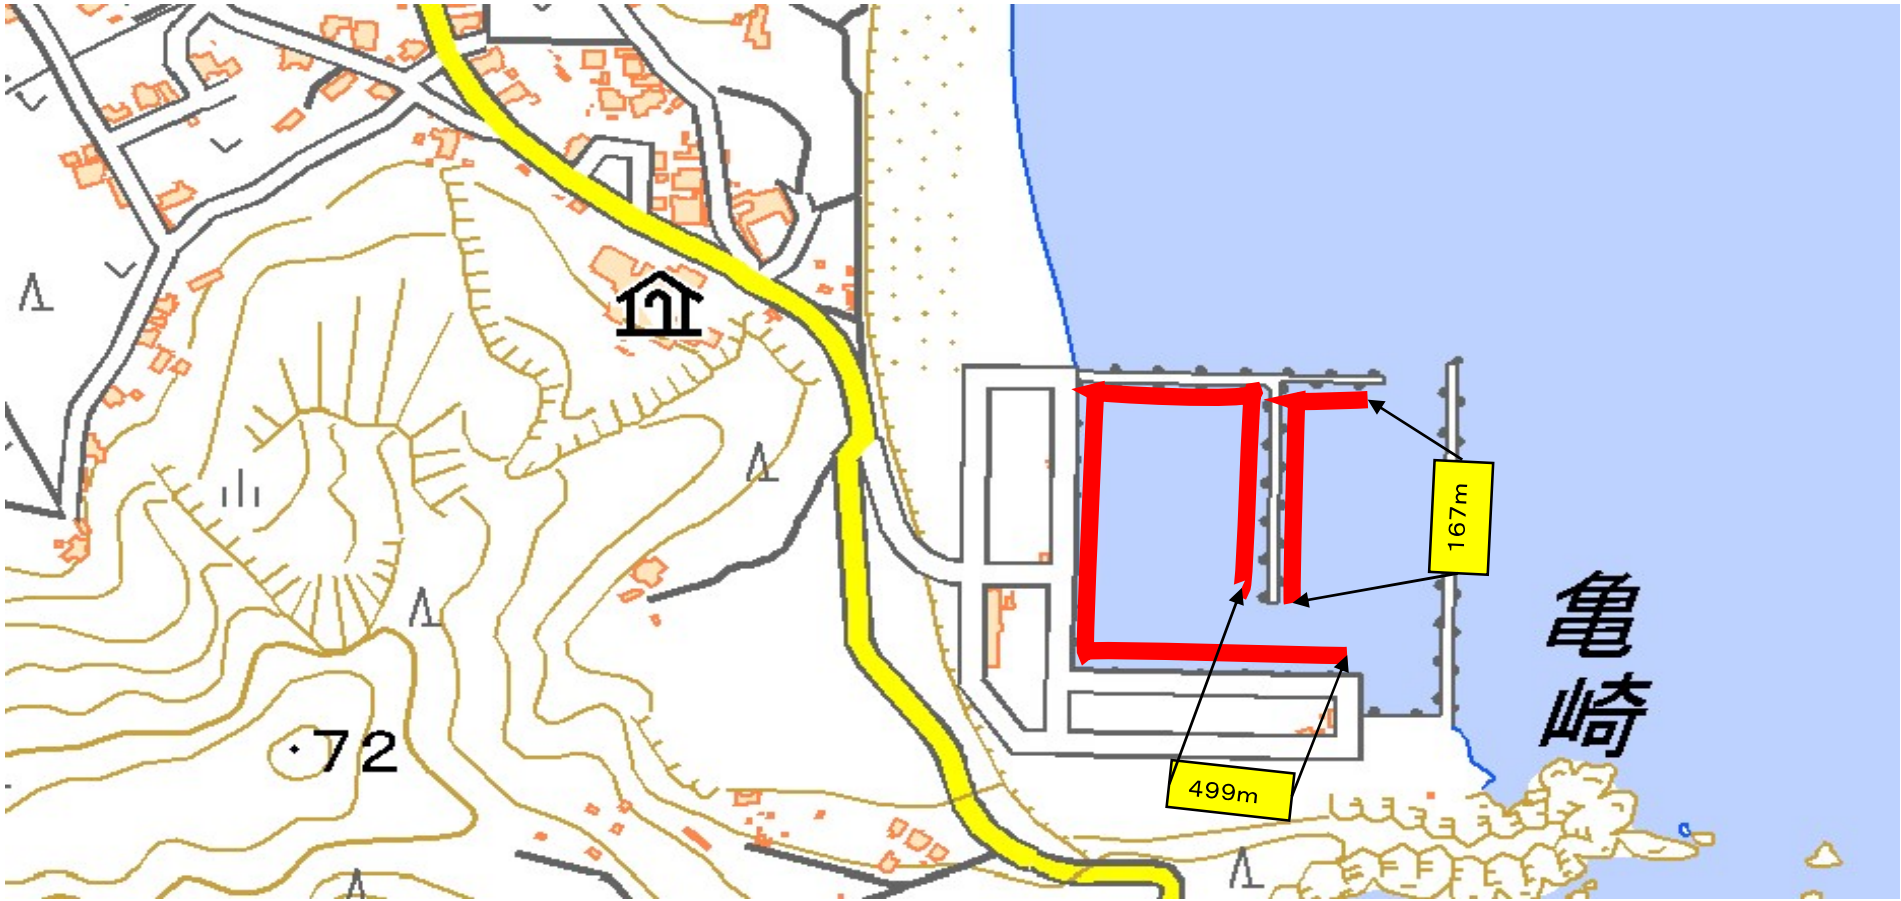

富岡港淡島地区 小型船舶用泊地

	小型船舶用泊地
---	---------

この地図は、国土地理院長の承認を得て、同院発行の電子地形図（タイル）を複製したものである。（承認番号 平30情複、第434号）