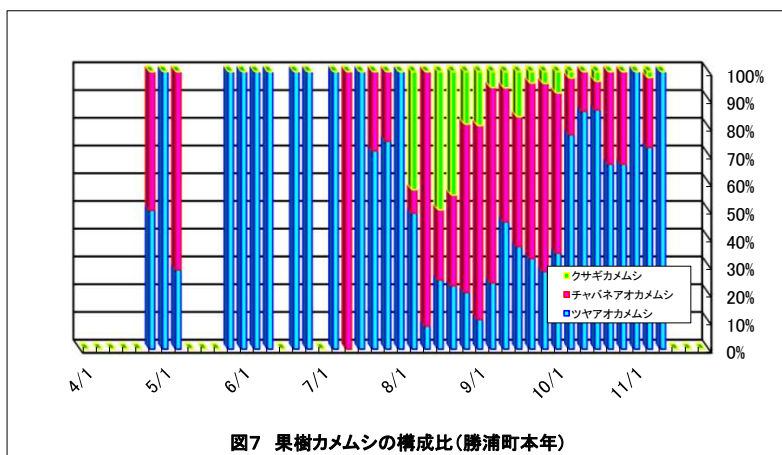

勝浦町(果樹カメムシ)

図5 県予察圃場の予察灯への誘殺数(4/1-11/30)

図6 果樹カメムシの構成比(勝浦町平年)

図7 果樹カメムシの構成比(勝浦町本年)