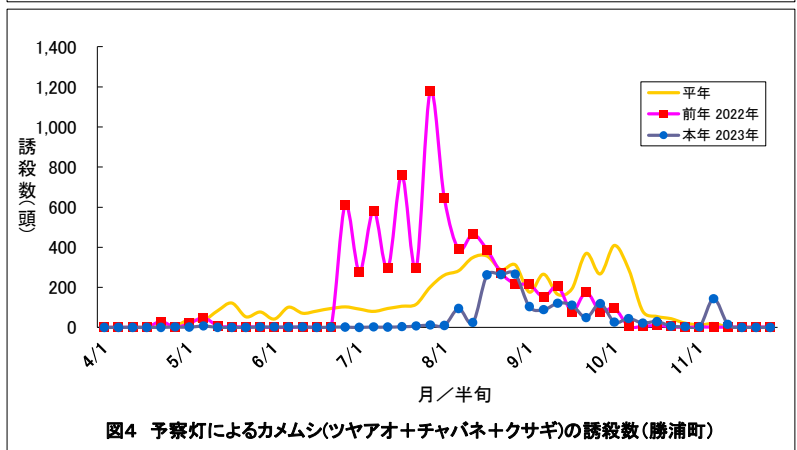

勝浦町(果樹カメムシ)

図5 県予察圃場の予察灯への誘殺数(4/1-11/30)

図6 果樹カメムシの構成比(勝浦町平年)

図7 果樹カメムシの構成比(勝浦町本年)