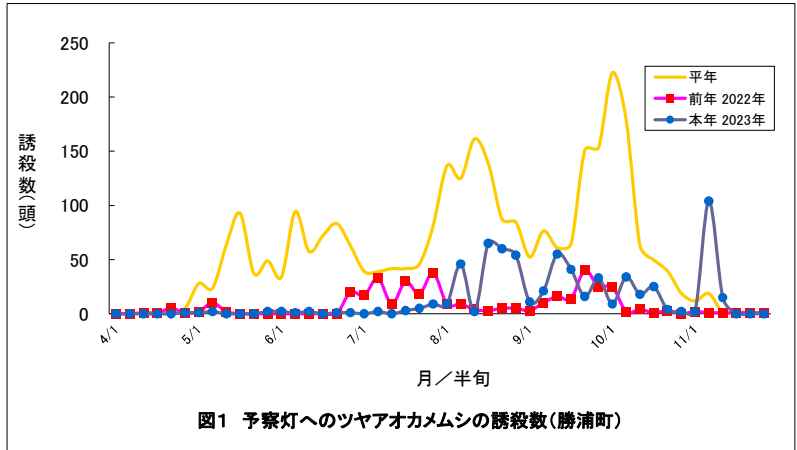

勝浦町(果樹カメムシ)

図5 県予察圃場の予察灯への誘殺数(4/1-11/30)

図6 果樹カメムシの構成比(勝浦町平年)

図7 果樹カメムシの構成比(勝浦町本年)