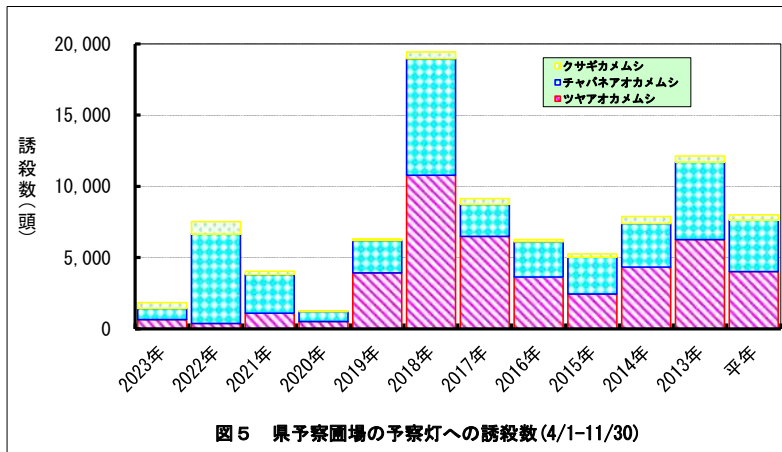

勝浦町(果樹カメムシ)

図5 県予察圃場の予察灯への誘殺数(4/1-11/30)

図6 果樹カメムシの構成比(勝浦町平年)

図7 果樹カメムシの構成比(勝浦町本年)