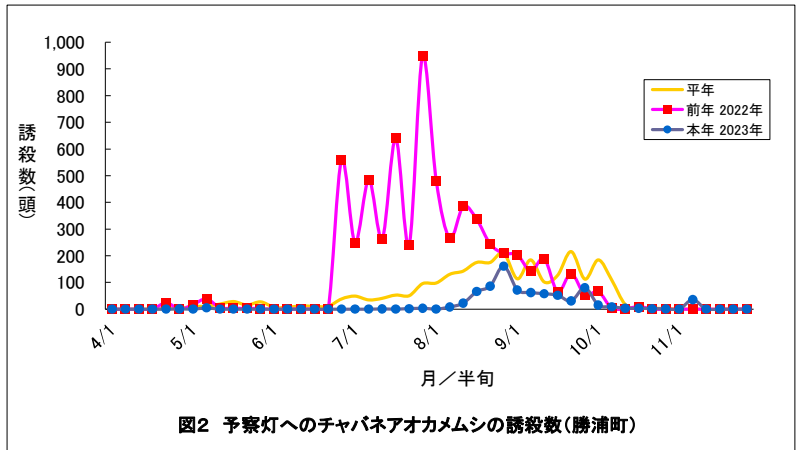

勝浦町(果樹カメムシ)

図5 県予察圃場の予察灯への誘殺数(4/1-11/30)

図6 果樹カメムシの構成比(勝浦町平年)

図7 果樹カメムシの構成比(勝浦町本年)