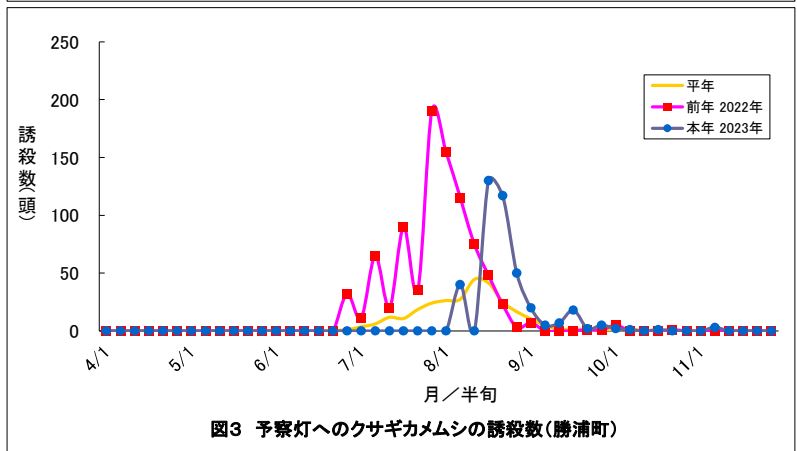

勝浦町(果樹カメムシ)

図5 県予察圃場の予察灯への誘殺数(4/1-11/30)

図6 果樹カメムシの構成比(勝浦町平年)

図7 果樹カメムシの構成比(勝浦町本年)