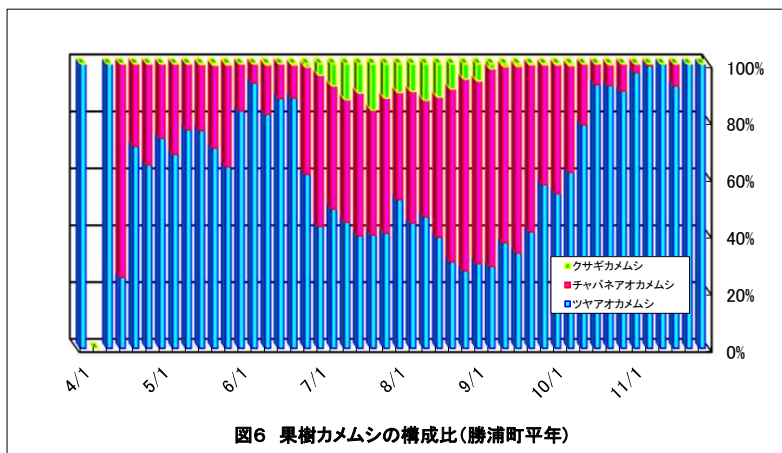

勝浦町(果樹カメムシ)

図5 県予察圃場の予察灯への誘殺数(4/1-11/30)

図6 果樹カメムシの構成比(勝浦町平年)

図7 果樹カメムシの構成比(勝浦町本年)