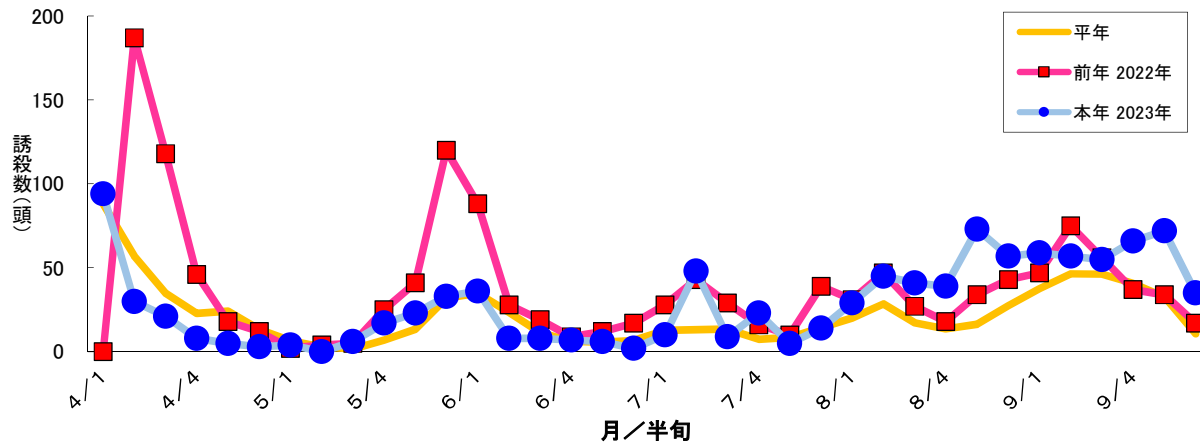

図1 ナシヒメシンクイ フェロモントラップ誘殺数 大麻町川崎1

図2 ナシヒメシンクイ フェロモントラップ誘殺数 大麻町川崎2

図3 ナシヒメシンクイ フェロモントラップ誘殺数 大麻町三俣

図4 ナシヒメシンクイ フェロモントラップ誘殺数 大麻町東馬詰

図5 ナシヒメシンクイ フェロモントラップ誘殺数 大津町備前島

図6 ナシヒメシンクイ フェロモントラップ誘殺数 松茂町長岸

図7 ナシヒメシンクイ フェロモントラップ誘殺数 松茂町中喜来

図8 ナシヒメシンクイ フェロモントラップ誘殺数 調査圃場平均