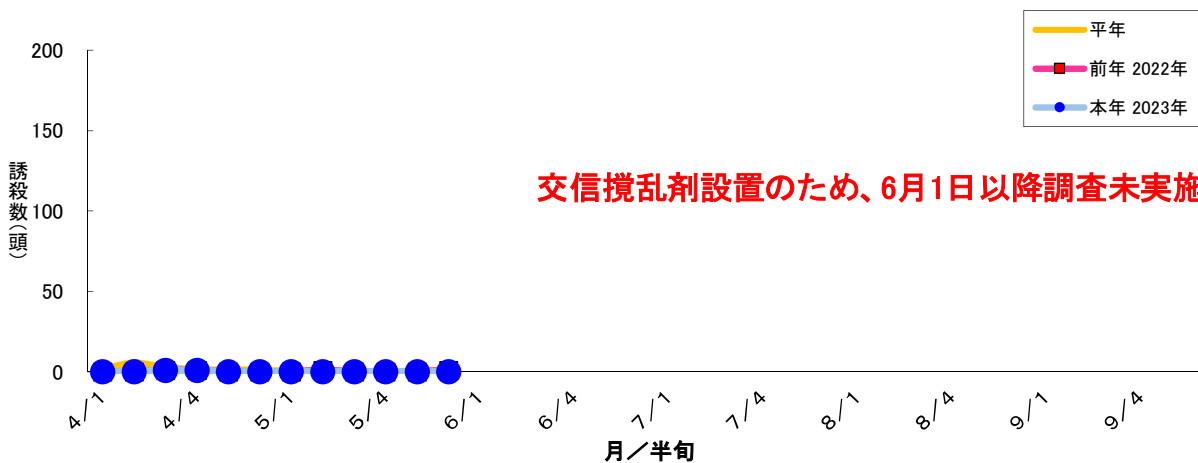

図1 ナシヒメシンクイ フェロモントラップ誘殺数 大麻町川崎1

図2 ナシヒメシンクイ フェロモントラップ誘殺数 大麻町川崎2

図3 ナシヒメシンクイ フェロモントラップ誘殺数 大麻町三俣

図4 ナシヒメシンクイ フェロモントラップ誘殺数 大麻町東馬詰

図5 ナシヒメシンクイ フェロモントラップ誘殺数 大津町備前島

図6 ナシヒメシンクイ フェロモントラップ誘殺数 松茂町長岸

図7 ナシヒメシンクイ フェロモントラップ誘殺数 松茂町中喜来

図8 ナシヒメシンクイ フェロモントラップ誘殺数 調査圃場平均