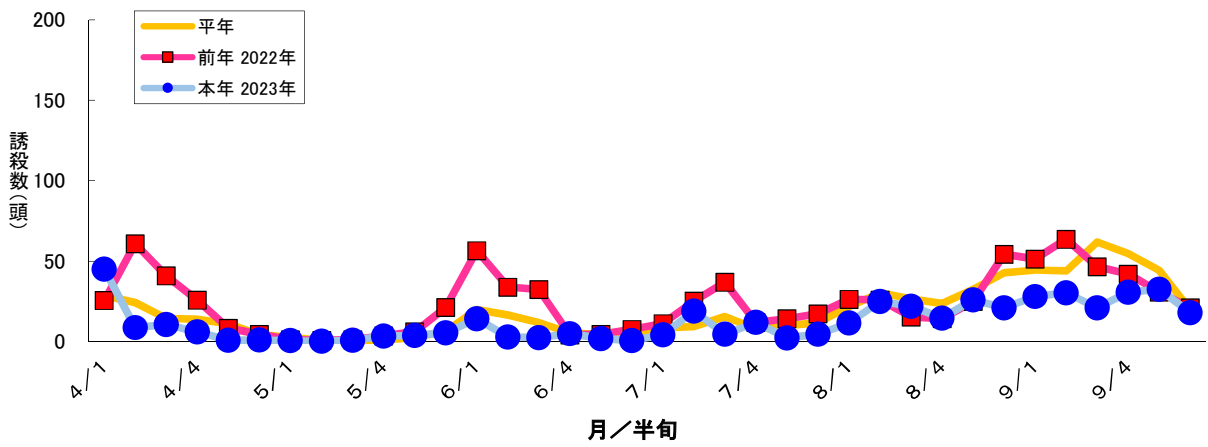

図1 ナシヒメシンクイ フェロモントラップ誘殺数 大麻町川崎1

図2 ナシヒメシンクイ フェロモントラップ誘殺数 大麻町川崎2

図3 ナシヒメシンクイ フェロモントラップ誘殺数 大麻町三俣

図4 ナシヒメシンクイ フェロモントラップ誘殺数 大麻町東馬詰

図5 ナシヒメシンクイ フェロモントラップ誘殺数 大津町備前島

図6 ナシヒメシンクイ フェロモントラップ誘殺数 松茂町長岸

図7 ナシヒメシンクイ フェロモントラップ誘殺数 松茂町中喜来

図8 ナシヒメシンクイ フェロモントラップ誘殺数 調査圃場平均