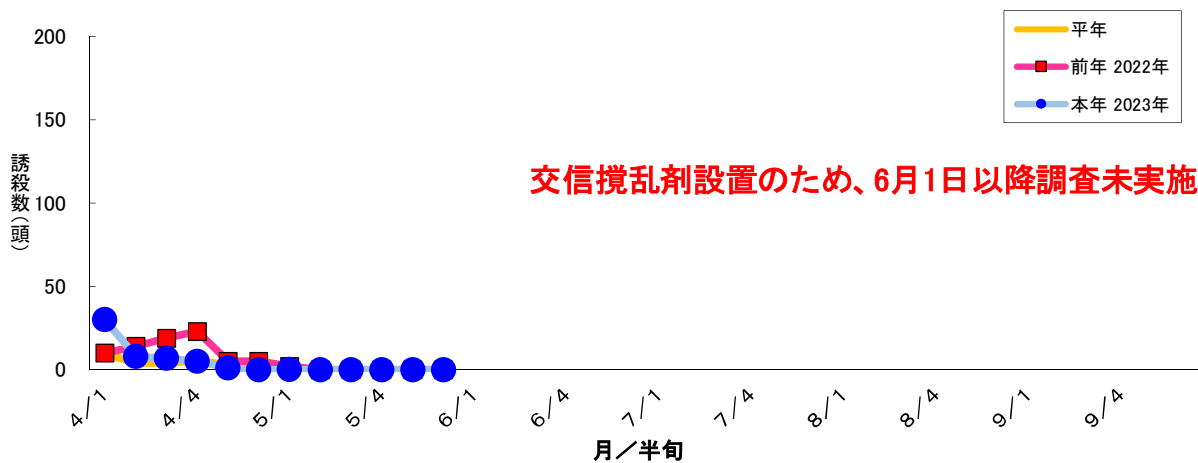

図1 ナシヒメシンクイ フェロモントラップ誘殺数 大麻町川崎1

図2 ナシヒメシンクイ フェロモントラップ誘殺数 大麻町川崎2

図3 ナシヒメシンクイ フェロモントラップ誘殺数 大麻町三俣

図4 ナシヒメシンクイ フェロモントラップ誘殺数 大麻町東馬詰

図5 ナシヒメシンクイ フェロモントラップ誘殺数 大津町備前島

図6 ナシヒメシンクイ フェロモントラップ誘殺数 松茂町長岸

図7 ナシヒメシンクイ フェロモントラップ誘殺数 松茂町中喜来