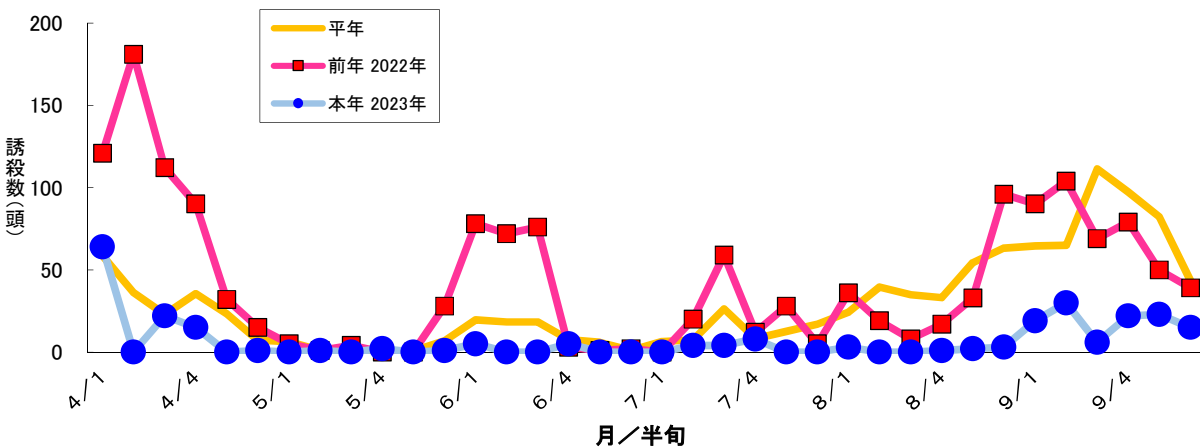

図1 ナシヒメシンクイ フェロモントラップ誘殺数 大麻町川崎1

図2 ナシヒメシンクイ フェロモントラップ誘殺数 大麻町川崎2

図3 ナシヒメシンクイ フェロモントラップ誘殺数 大麻町三俣

図4 ナシヒメシンクイ フェロモントラップ誘殺数 大麻町東馬詰

図5 ナシヒメシンクイ フェロモントラップ誘殺数 大津町備前島

図6 ナシヒメシンクイ フェロモントラップ誘殺数 松茂町長岸

図7 ナシヒメシンクイ フェロモントラップ誘殺数 松茂町中喜来

図8 ナシヒメシンクイ フェロモントラップ誘殺数 調査圃場平均