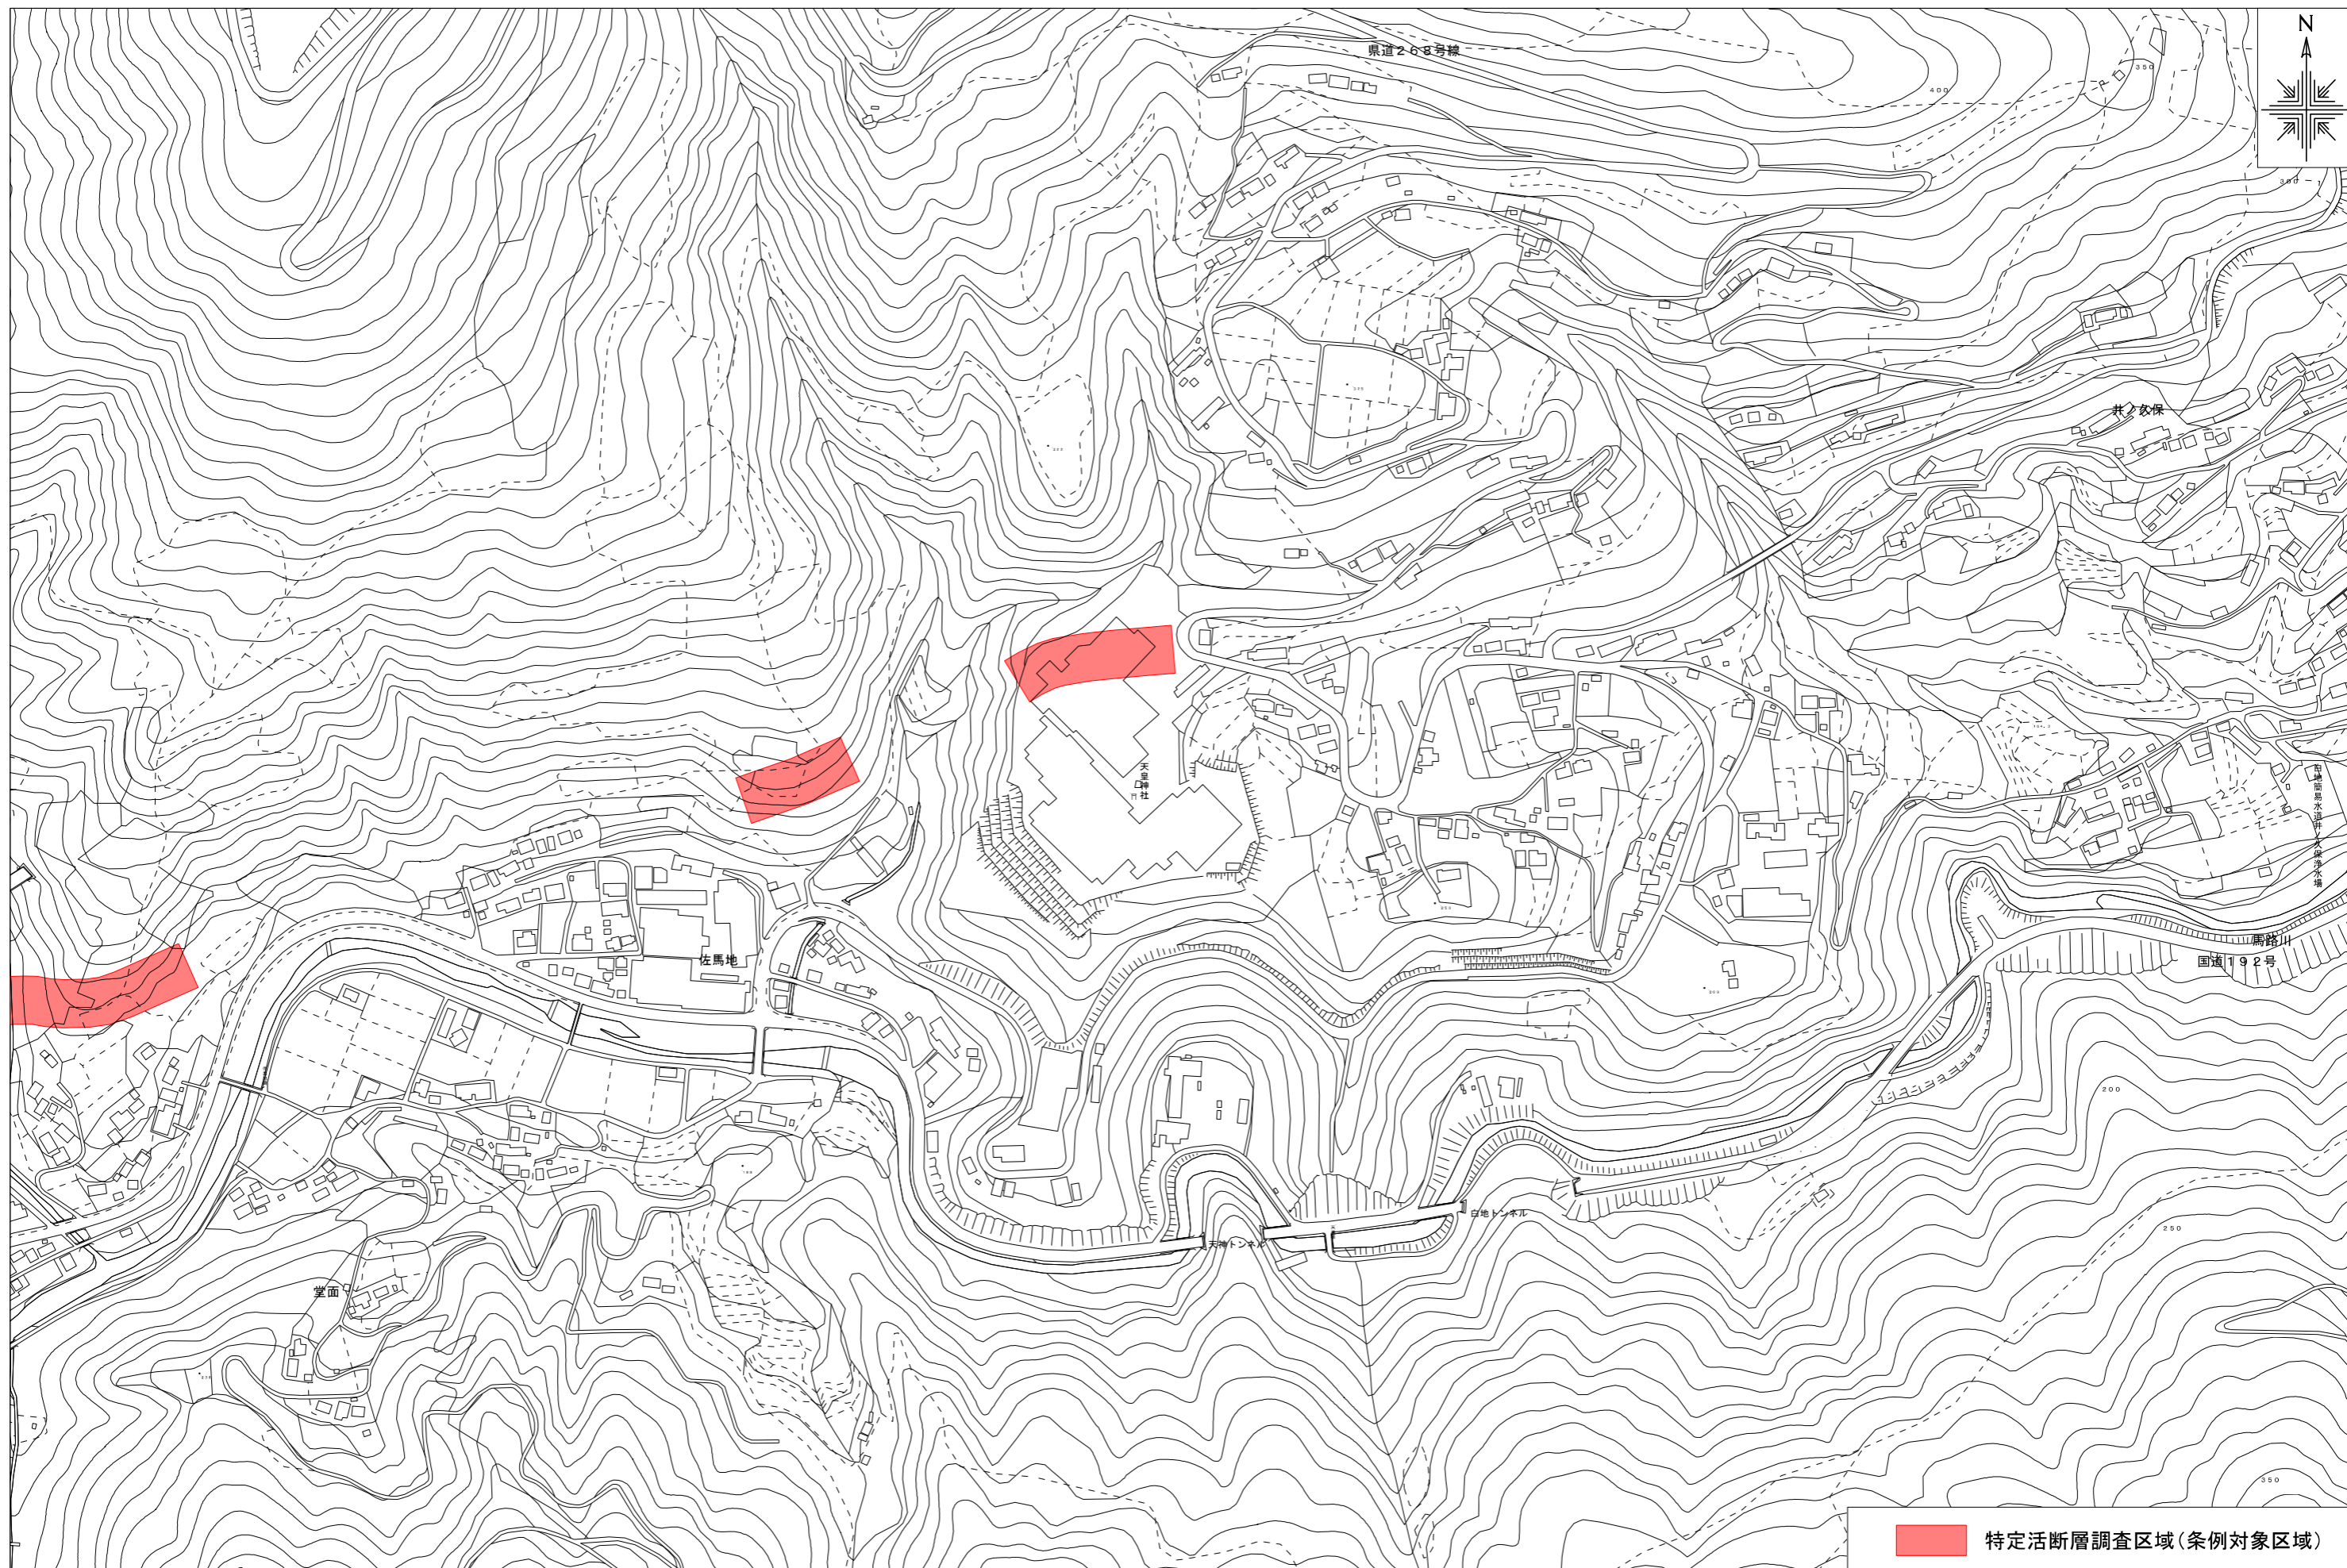

特定活断層調査区域の指定の公示に係る図書 詳細図(50)

■ 特定活断層調査区域(条例対象区域)