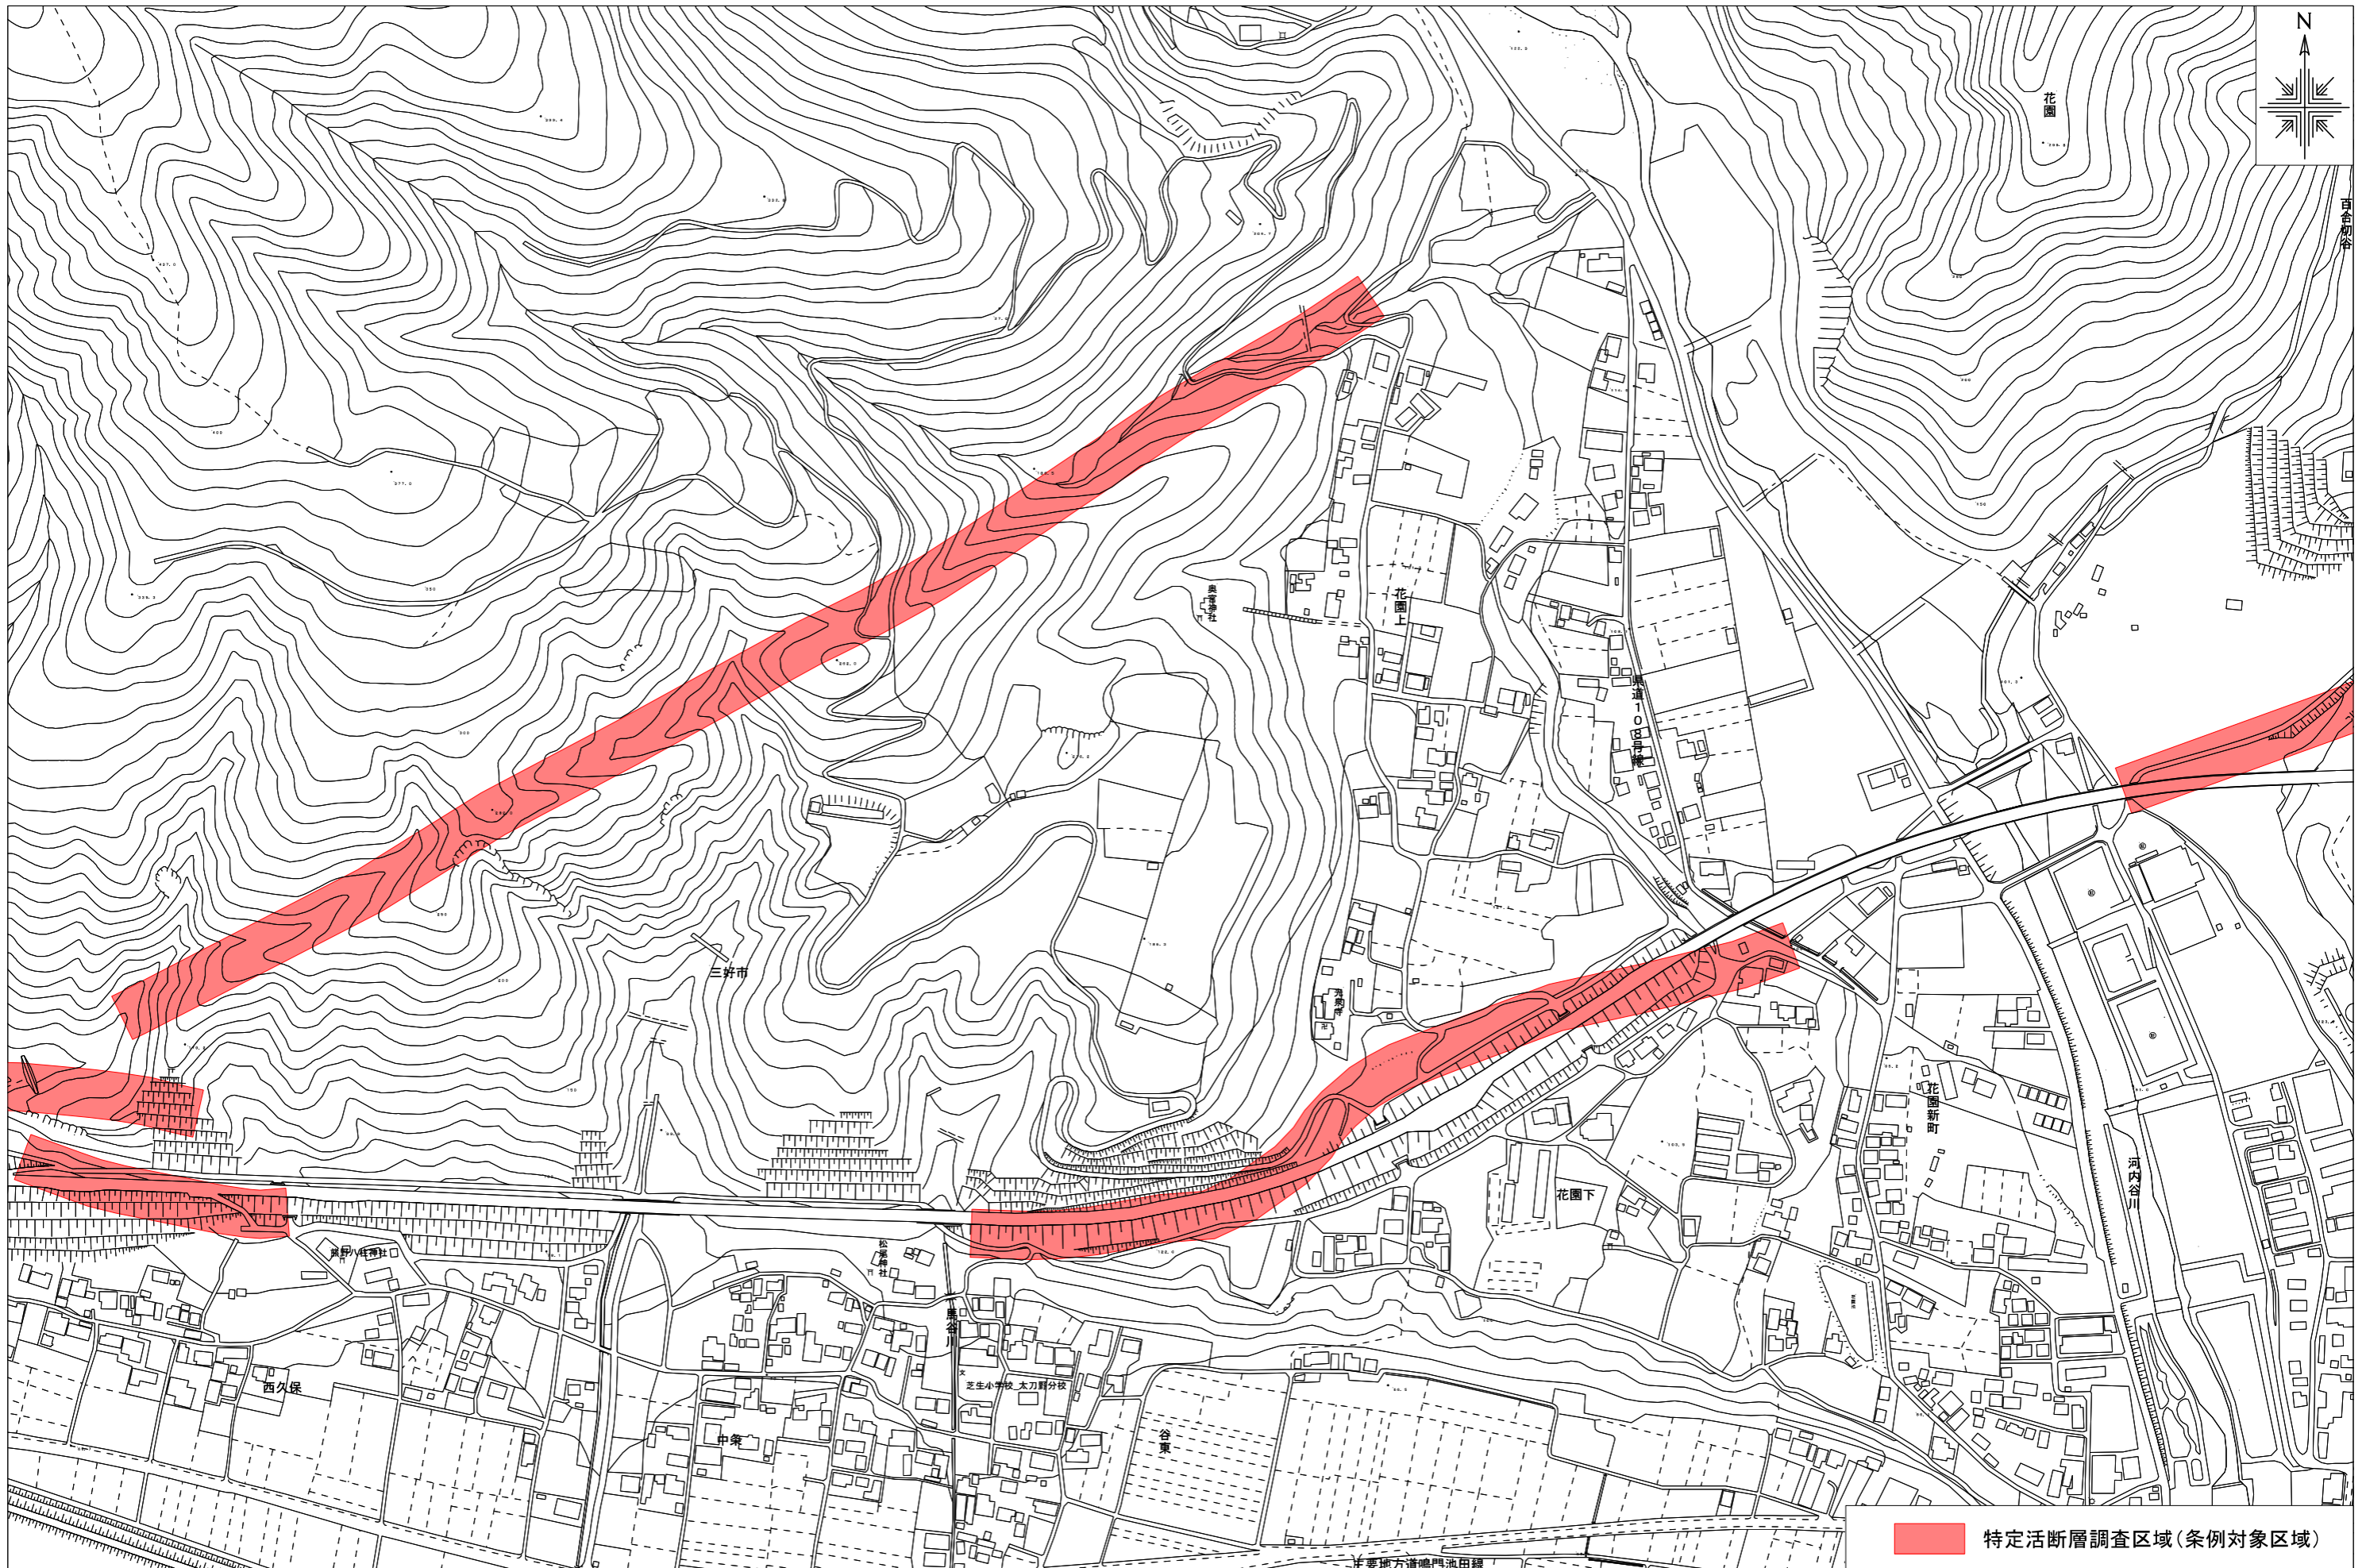

特定活断層調査区域の指定の公示に係る図書 詳細図(40)

■ 特定活断層調査区域(条例対象区域)