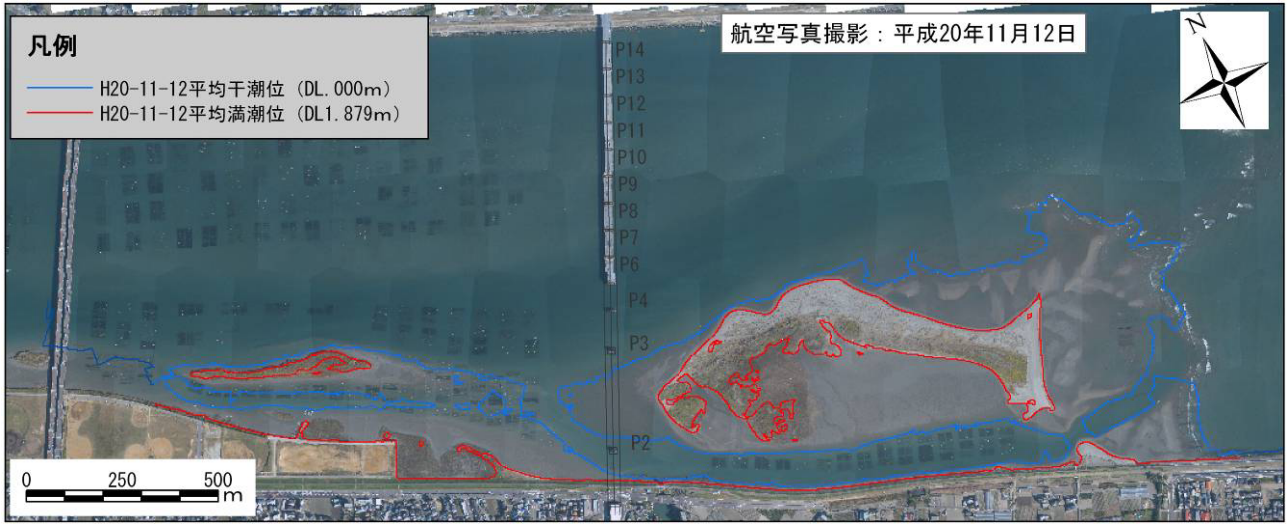

図 1-2-1(8) 航空写真でみる吉野川河口の変遷（平成 16 年 10、11 月、17 年 3 月）

図 1-2-1(9) 航空写真でみる吉野川河口の変遷（平成 17 年 9 月、18 年 4、11 月）

図 1-2-1(10) 航空写真でみる吉野川河口の変遷 (平成 19 年 4、10 月、20 年 3 月)

図 1-2-1(11) 航空写真でみる吉野川河口の変遷 (平成 20 年 11 月、21 年 4、10 月)

図 1-2-1(12) 航空写真でみる吉野川河口の変遷 (平成 22 年 3 月)