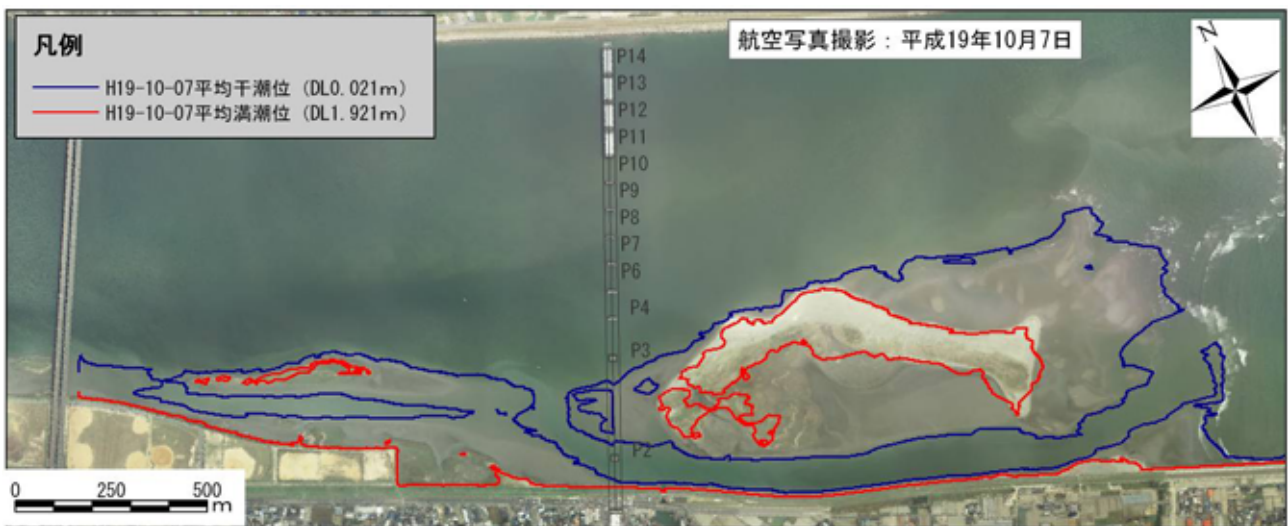

図 1-2-1(8) 航空写真でみる吉野川河口の変遷（平成 16 年 10、11 月、17 年 3 月）

図 1-2-1(9) 航空写真でみる吉野川河口の変遷（平成 17 年 9 月、18 年 4、11 月）

図 1-2-1(10) 航空写真でみる吉野川河口の変遷 (平成 19 年 4、10 月、20 年 3 月)

図 1-2-1(11) 航空写真でみる吉野川河口の変遷 (平成 20 年 11 月、21 年 4、10 月)

図 1-2-1(12) 航空写真でみる吉野川河口の変遷 (平成 22 年 3 月)