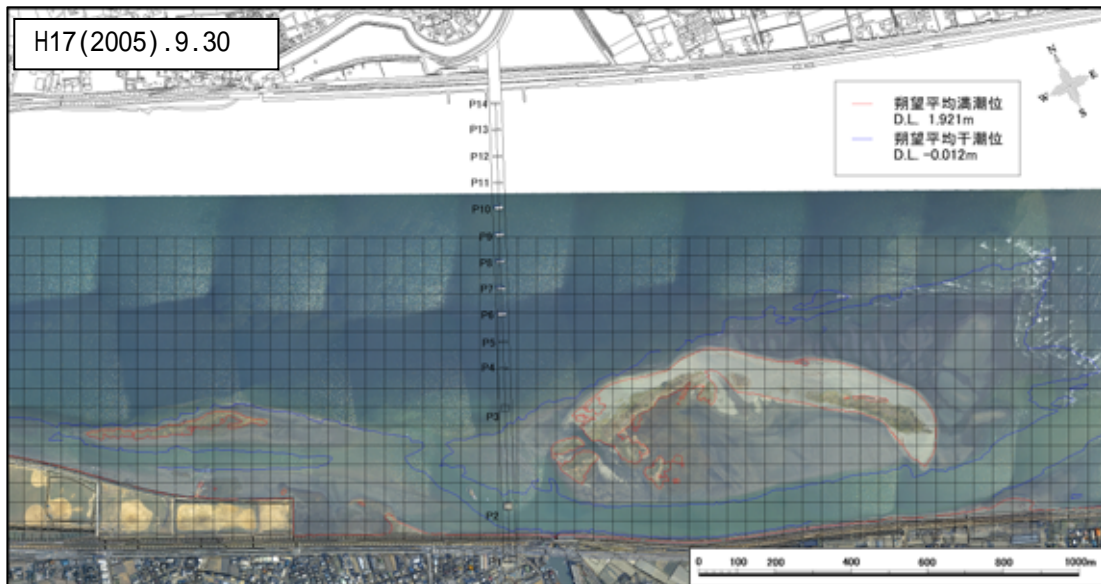

図 1-2-1(8) 航空写真でみる吉野川河口の変遷（平成 16 年 10、11 月、17 年 3 月）

図 1-2-1(9) 航空写真でみる吉野川河口の変遷（平成 17 年 9 月、18 年 4、11 月）

図 1-2-1(10) 航空写真でみる吉野川河口の変遷 (平成 19 年 4、10 月、20 年 3 月)

図 1-2-1(11) 航空写真でみる吉野川河口の変遷 (平成 20 年 11 月、21 年 4、10 月)

図 1-2-1(12) 航空写真でみる吉野川河口の変遷 (平成 22 年 3 月)