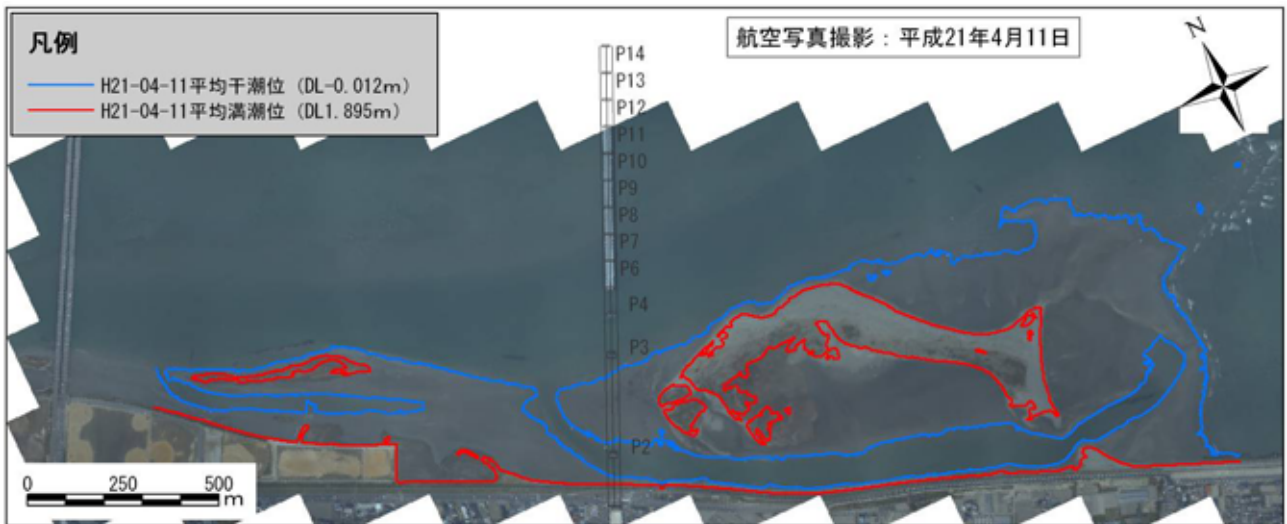

図 1-2-1(8) 航空写真でみる吉野川河口の変遷（平成 16 年 10、11 月、17 年 3 月）

図 1-2-1(9) 航空写真でみる吉野川河口の変遷（平成 17 年 9 月、18 年 4、11 月）

図 1-2-1(10) 航空写真でみる吉野川河口の変遷 (平成 19 年 4、10 月、20 年 3 月)

図 1-2-1(11) 航空写真でみる吉野川河口の変遷 (平成 20 年 11 月、21 年 4、10 月)

図 1-2-1(12) 航空写真でみる吉野川河口の変遷 (平成 22 年 3 月)