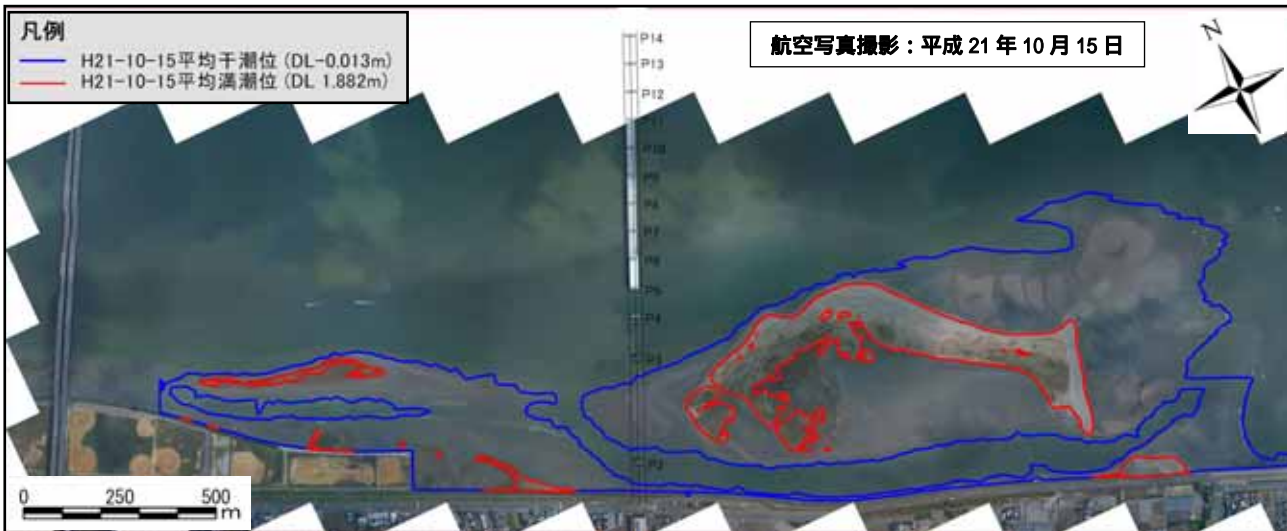

図 1-2-1(8) 航空写真でみる吉野川河口の変遷（平成 16 年 10、11 月、17 年 3 月）

図 1-2-1(9) 航空写真でみる吉野川河口の変遷（平成 17 年 9 月、18 年 4、11 月）

図 1-2-1(10) 航空写真でみる吉野川河口の変遷 (平成 19 年 4、10 月、20 年 3 月)

図 1-2-1(11) 航空写真でみる吉野川河口の変遷 (平成 20 年 11 月、21 年 4、10 月)

図 1-2-1(12) 航空写真でみる吉野川河口の変遷 (平成 22 年 3 月)