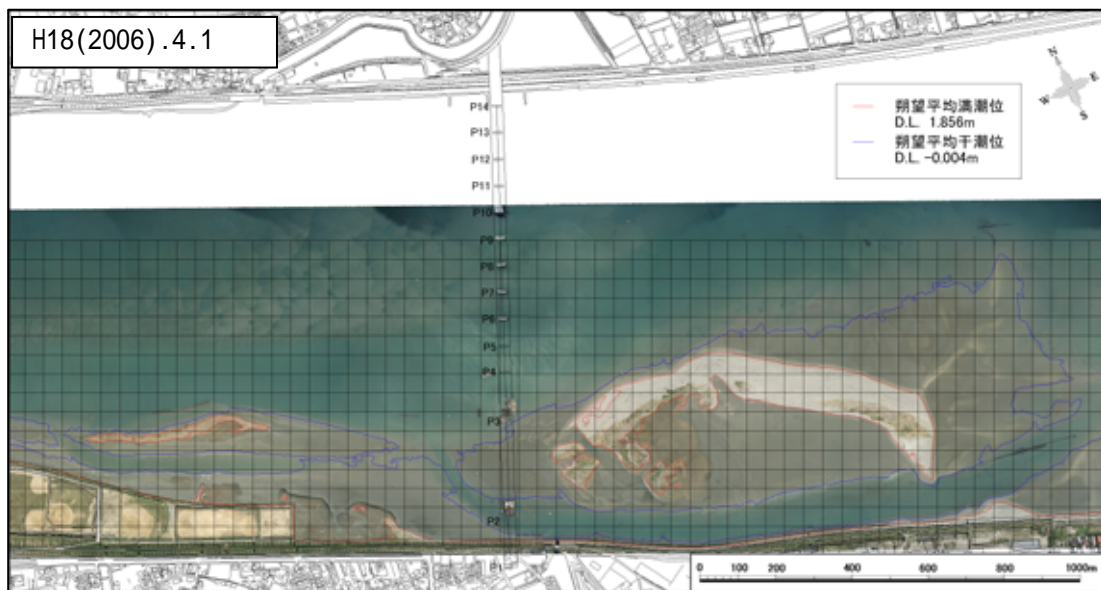

図 1-2-1(8) 航空写真でみる吉野川河口の変遷（平成 16 年 10、11 月、17 年 3 月）

図 1-2-1(9) 航空写真でみる吉野川河口の変遷（平成 17 年 9 月、18 年 4、11 月）

図 1-2-1(10) 航空写真でみる吉野川河口の変遷 (平成 19 年 4、10 月、20 年 3 月)

図 1-2-1(11) 航空写真でみる吉野川河口の変遷 (平成 20 年 11 月、21 年 4、10 月)

図 1-2-1(12) 航空写真でみる吉野川河口の変遷 (平成 22 年 3 月)