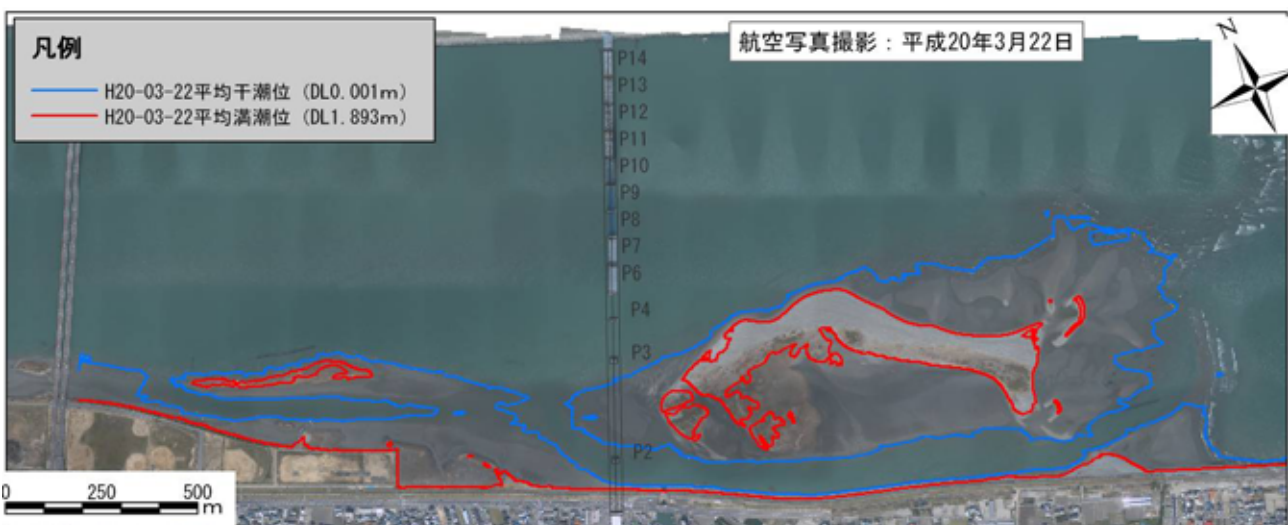

図 1-2-1(8) 航空写真でみる吉野川河口の変遷（平成 16 年 10、11 月、17 年 3 月）

図 1-2-1(9) 航空写真でみる吉野川河口の変遷（平成 17 年 9 月、18 年 4、11 月）

図 1-2-1(10) 航空写真でみる吉野川河口の変遷 (平成 19 年 4、10 月、20 年 3 月)

図 1-2-1(11) 航空写真でみる吉野川河口の変遷 (平成 20 年 11 月、21 年 4、10 月)

図 1-2-1(12) 航空写真でみる吉野川河口の変遷 (平成 22 年 3 月)