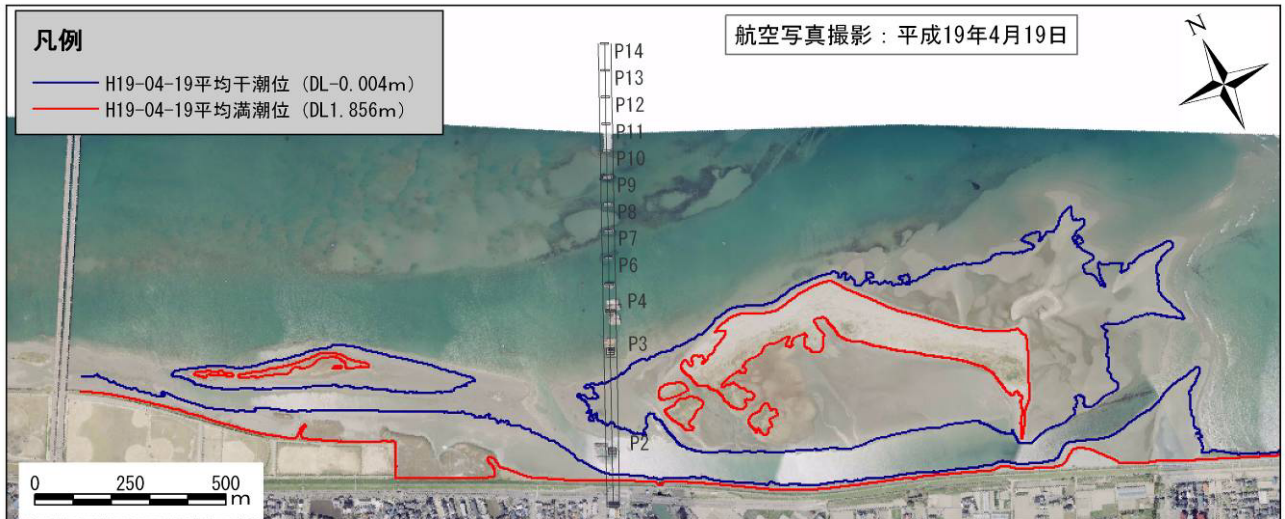

図 1-2-1(8) 航空写真でみる吉野川河口の変遷（平成 16 年 10、11 月、17 年 3 月）

図 1-2-1(9) 航空写真でみる吉野川河口の変遷（平成 17 年 9 月、18 年 4、11 月）

図 1-2-1(10) 航空写真でみる吉野川河口の変遷 (平成 19 年 4、10 月、20 年 3 月)

図 1-2-1(11) 航空写真でみる吉野川河口の変遷 (平成 20 年 11 月、21 年 4、10 月)

図 1-2-1(12) 航空写真でみる吉野川河口の変遷 (平成 22 年 3 月)