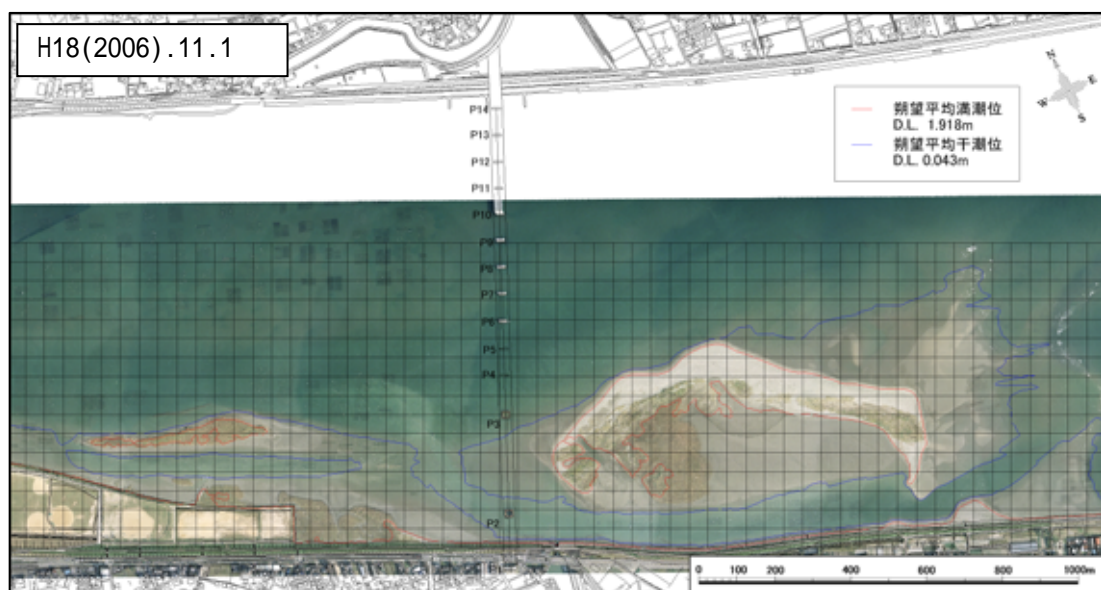

図 1-2-1(8) 航空写真でみる吉野川河口の変遷（平成 16 年 10、11 月、17 年 3 月）

図 1-2-1(9) 航空写真でみる吉野川河口の変遷（平成 17 年 9 月、18 年 4、11 月）

図 1-2-1(10) 航空写真でみる吉野川河口の変遷 (平成 19 年 4、10 月、20 年 3 月)

図 1-2-1(11) 航空写真でみる吉野川河口の変遷 (平成 20 年 11 月、21 年 4、10 月)

図 1-2-1(12) 航空写真でみる吉野川河口の変遷 (平成 22 年 3 月)