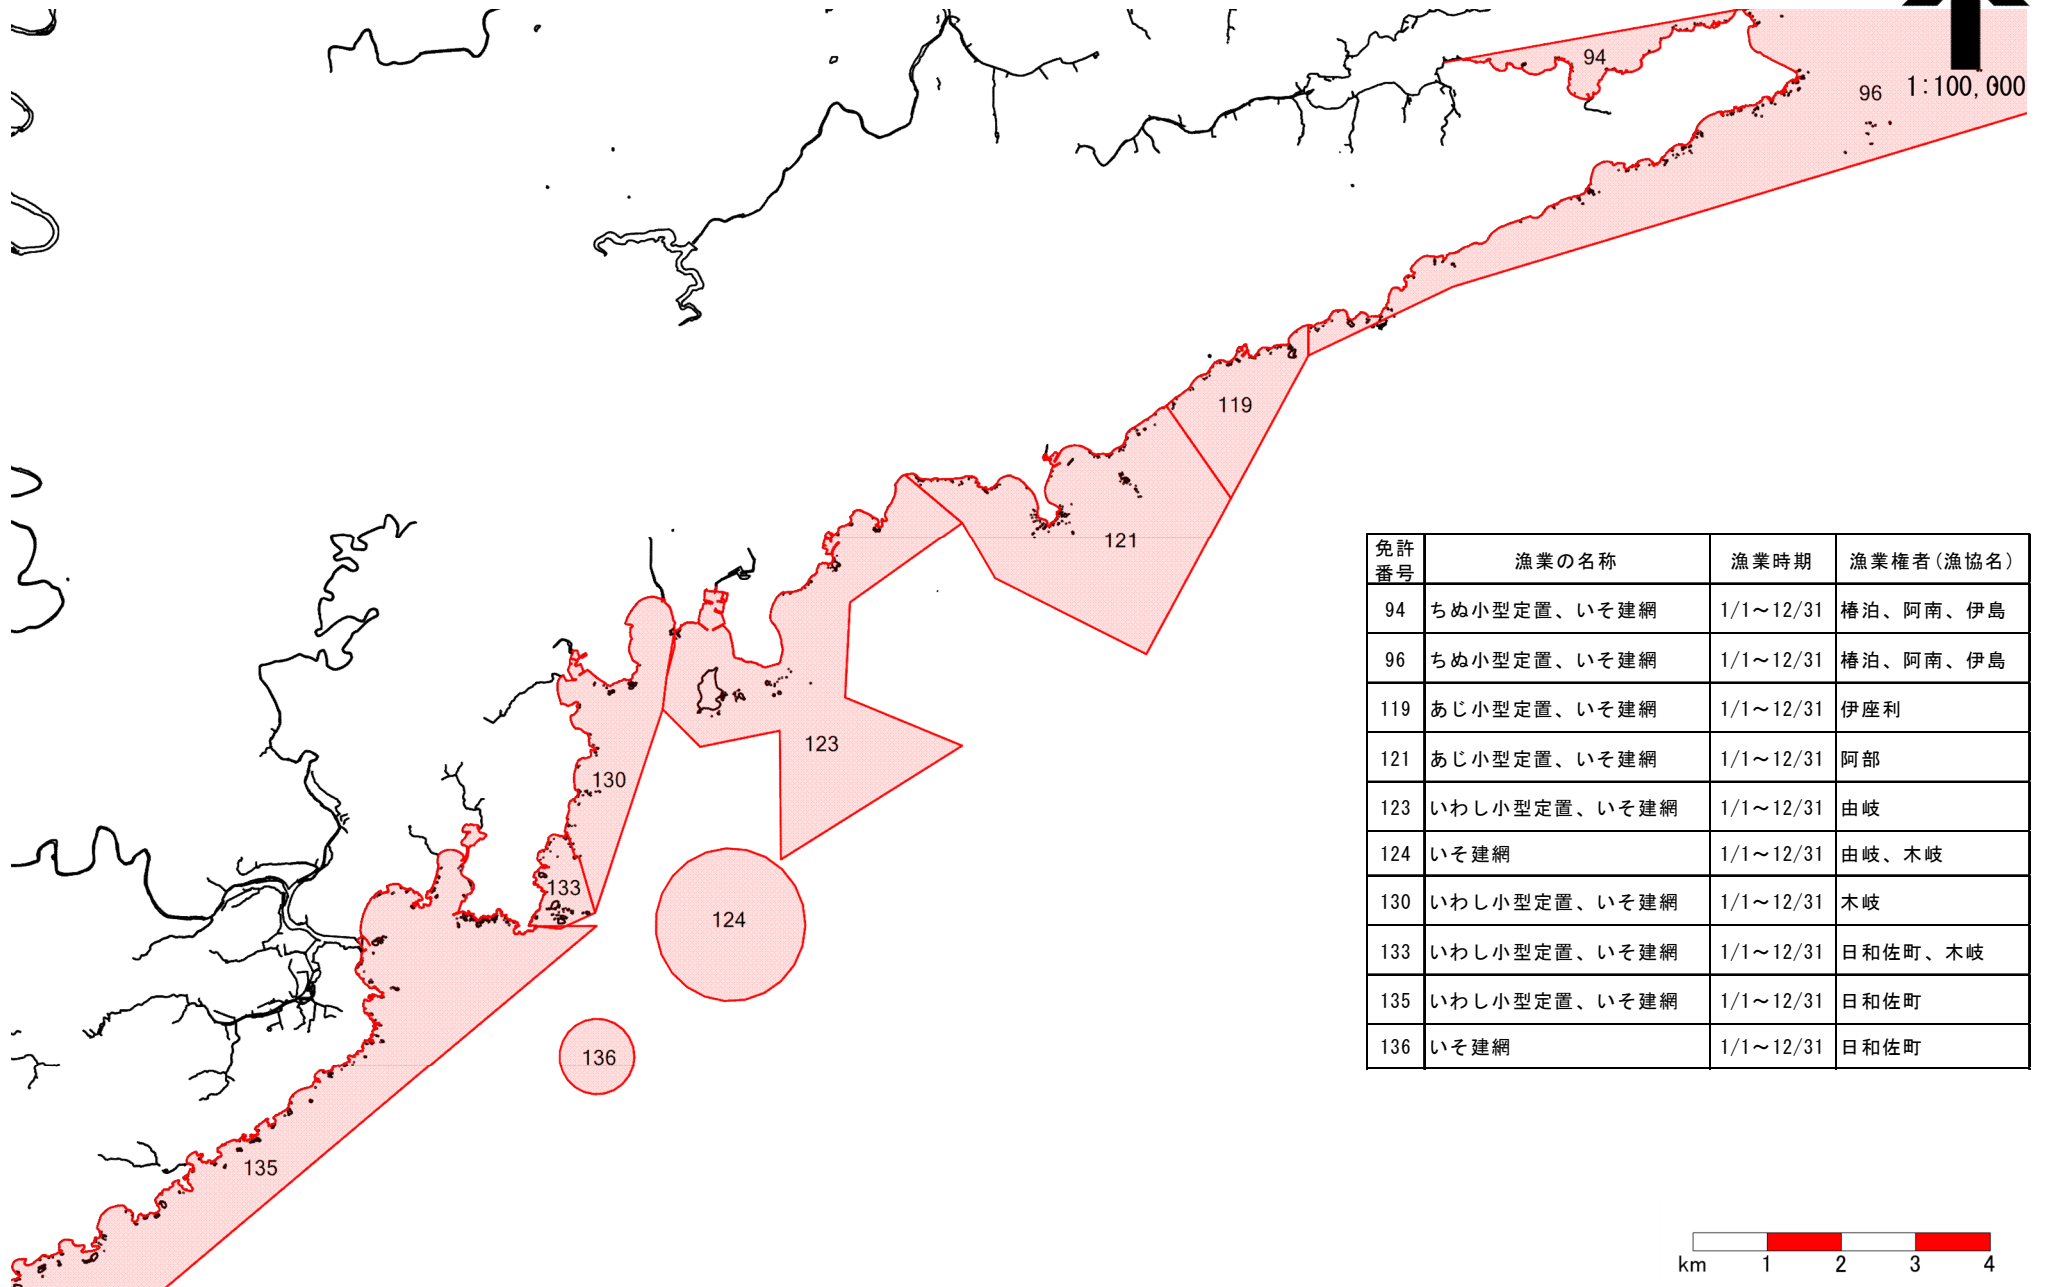

海面第2種共同漁業権4<阿南市南部~海部郡北部>

免許番号	漁業の名称	漁業時期	漁業権者(漁協名)
94	ちぬ小型定置、いそ建網	1/1~12/31	椿泊、阿南、伊島
96	ちぬ小型定置、いそ建網	1/1~12/31	椿泊、阿南、伊島
119	あじ小型定置、いそ建網	1/1~12/31	伊座利
121	あじ小型定置、いそ建網	1/1~12/31	阿部
123	いわし小型定置、いそ建網	1/1~12/31	由岐
124	いそ建網	1/1~12/31	由岐、木岐
130	いわし小型定置、いそ建網	1/1~12/31	木岐
133	いわし小型定置、いそ建網	1/1~12/31	日和佐町、木岐
135	いわし小型定置、いそ建網	1/1~12/31	日和佐町
136	いそ建網	1/1~12/31	日和佐町

出典：背景地図は基盤地図情報 基本項目(国土地理院)を使用