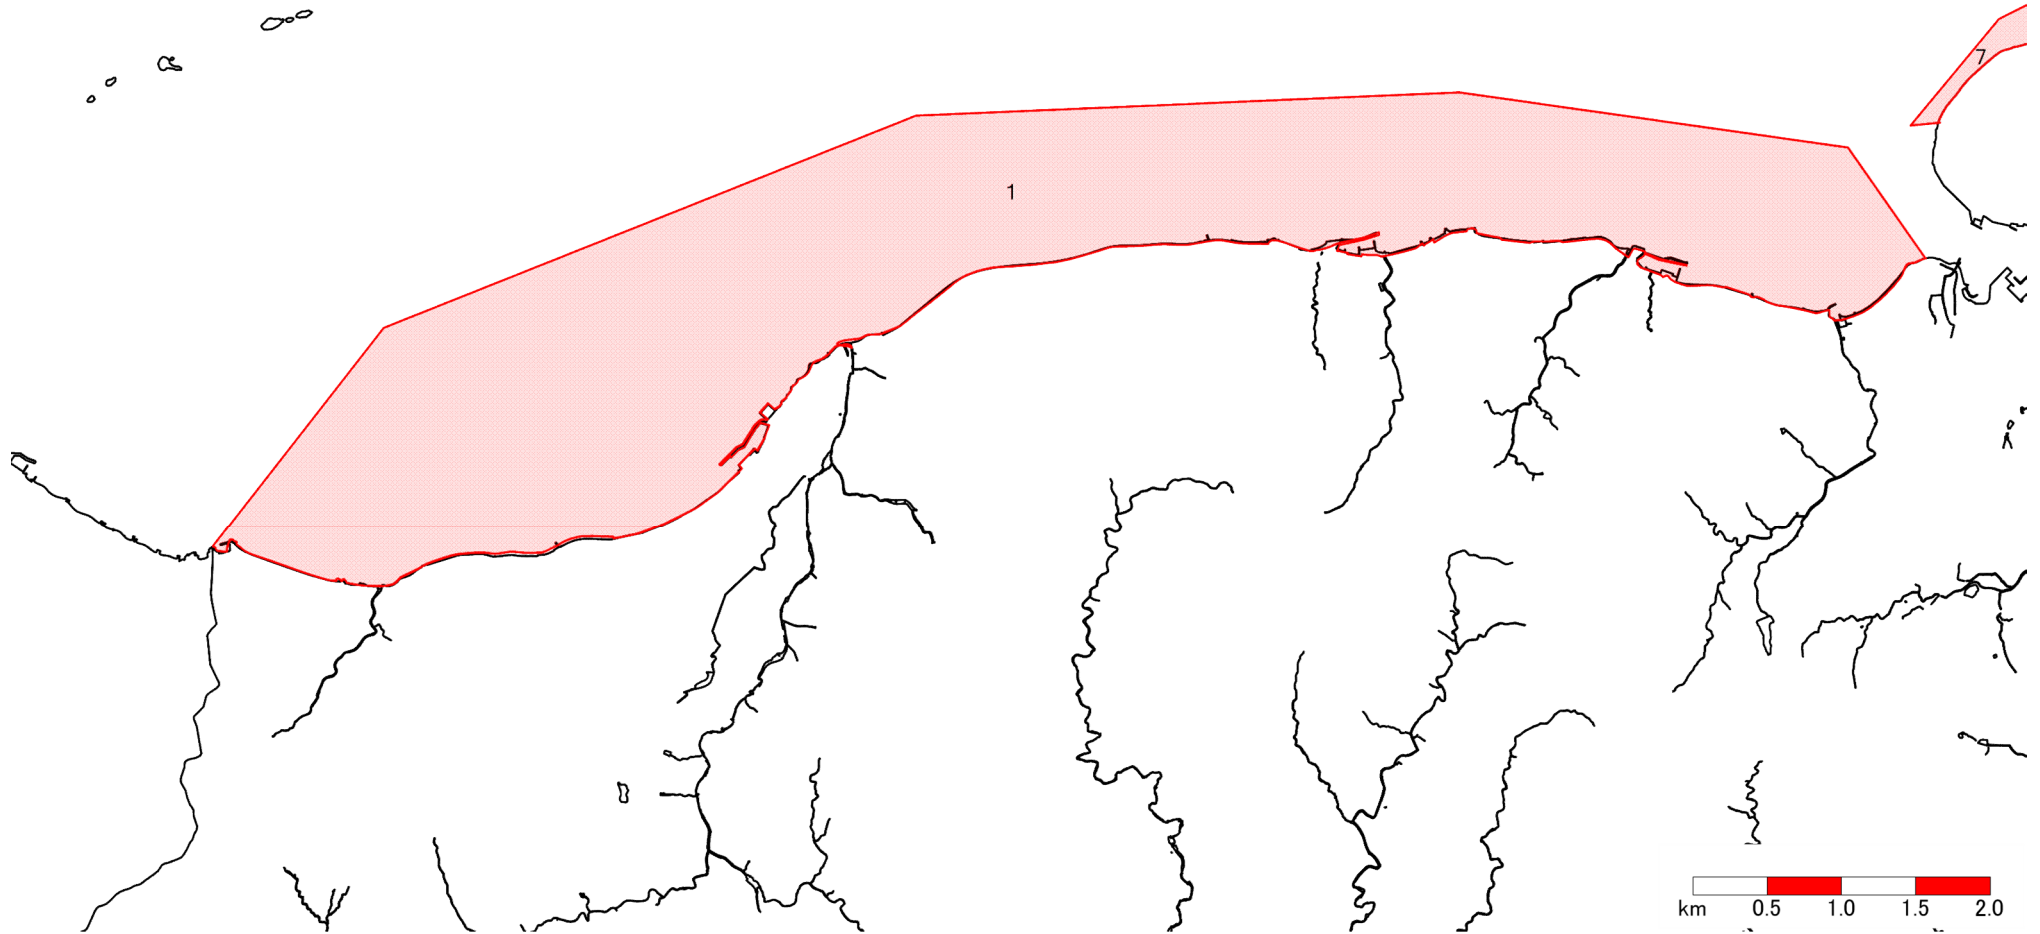

海面第1種共同漁業権1<鳴門西部>

免許番号	漁業の名称 (対象魚種)	漁業時期	漁業権者 (漁協名)
1	てんぐさ、ひじき、もずく、わかめ、いがい、かき、あわび、とこぶし、さざえ、いせえび、うに、かめのて、たこ、なまこ	1/1~12/31	北灘
7	てんぐさ、もずく、わかめ、かき、あわび、さざえ、うに、たこ、なまこ	1/1~12/31	北泊

出典：背景地図は基盤地図情報 基本項目 (国土地理院) を使用