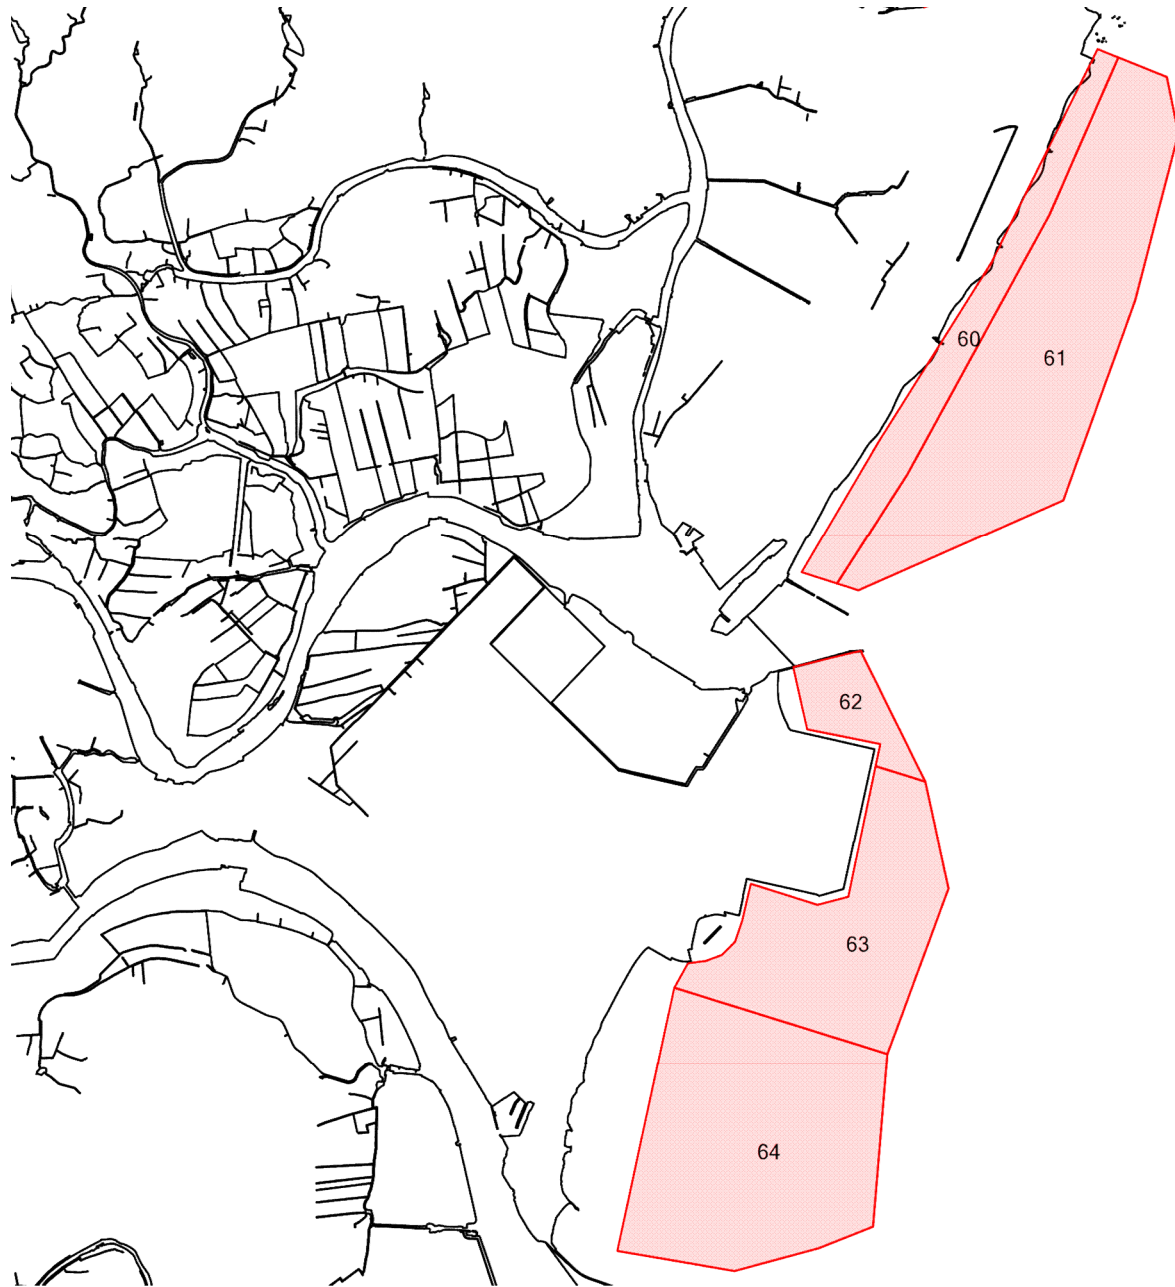

海面区画漁業権 3<鳴門市南部～松茂町>

免許番号	漁業の名称	漁業時期	漁業者(漁協名)
60	藻類養殖業	10/1～6/30	里浦
61	わかめ養殖業	10/1～5/31	里浦
62	わかめ養殖業	10/1～5/31	里浦
63	藻類養殖業	10/1～5/31	長原
64	藻類養殖業	10/1～5/31	長原、川内

出典：背景地図は基盤地図情報 基本項目(国土地理院)を使用