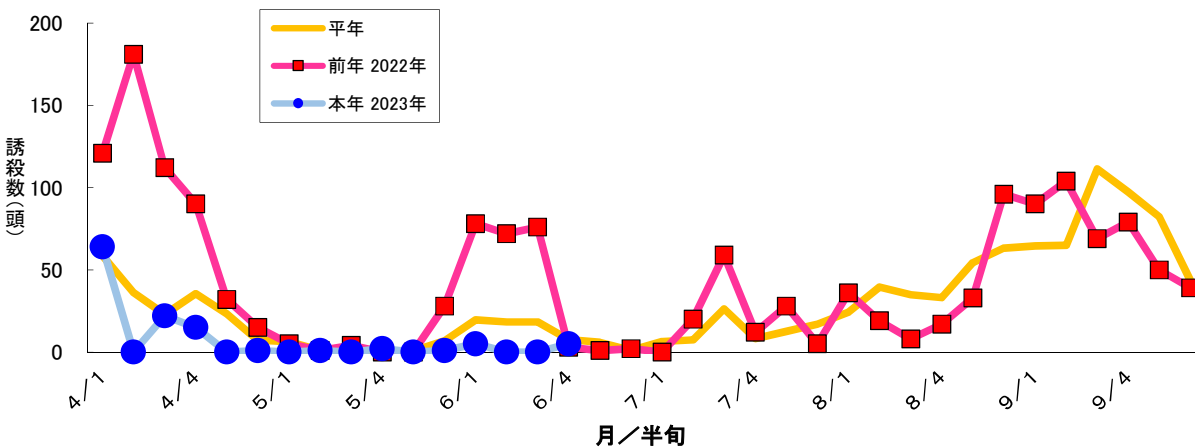

図1 ナシメシンクイ フェロモントラップ誘殺数 大麻町川崎1

図2 ナシメシンクイ フェロモントラップ誘殺数 大麻町川崎2

図3 ナシメシンクイ フェロモントラップ誘殺数 大麻町三俣

図4 ナシヒメシンクイ フェロモントラップ誘殺数 大麻町東馬詰

図5 ナシヒメシンクイ フェロモントラップ誘殺数 大津町備前島

図6 ナシヒメシンクイ フェロモントラップ誘殺数 松茂町長岸

図7 ナシヒメシンクイ フェロモントラップ誘殺数 松茂町中喜来

図8 ナシヒメシンクイ フェロモントラップ誘殺数 調査圃場平均