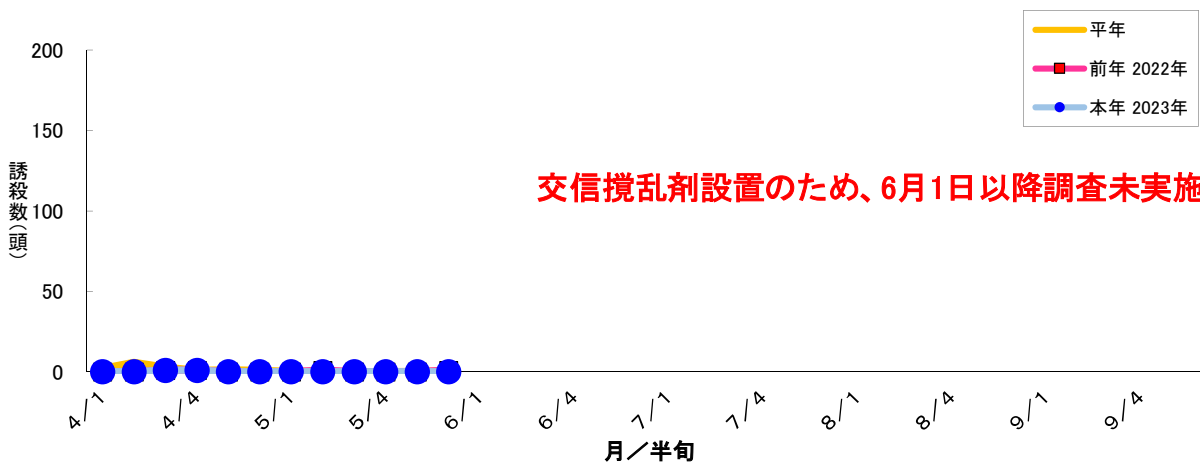

図1 ナシメシンクイ フェロモントラップ誘殺数 大麻町川崎1

図2 ナシメシンクイ フェロモントラップ誘殺数 大麻町川崎2

図3 ナシメシンクイ フェロモントラップ誘殺数 大麻町三俣

図4 ナシヒメシンクイ フェロモントラップ誘殺数 大麻町東馬詰

図5 ナシヒメシンクイ フェロモントラップ誘殺数 大津町備前島

図6 ナシヒメシンクイ フェロモントラップ誘殺数 松茂町長岸

図7 ナシヒメシンクイ フェロモントラップ誘殺数 松茂町中喜来

図8 ナシヒメシンクイ フェロモントラップ誘殺数 調査圃場平均