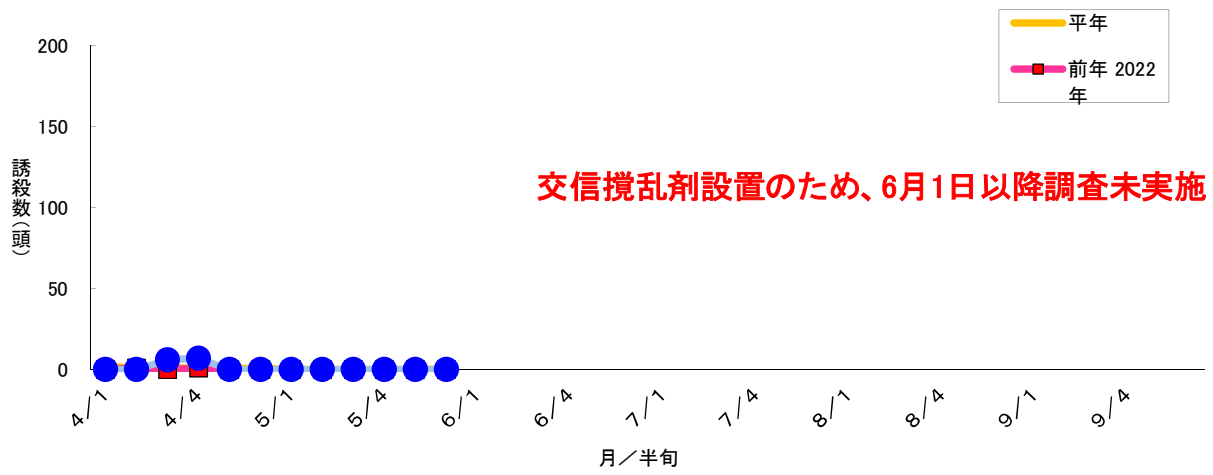

図1 ナシメシンクイ フェロモントラップ誘殺数 大麻町川崎1

図2 ナシメシンクイ フェロモントラップ誘殺数 大麻町川崎2

図3 ナシメシンクイ フェロモントラップ誘殺数 大麻町三俣

図4 ナシヒメシンクイ フェロモントラップ誘殺数 大麻町東馬詰

図5 ナシヒメシンクイ フェロモントラップ誘殺数 大津町備前島

図6 ナシヒメシンクイ フェロモントラップ誘殺数 松茂町長岸

図7 ナシヒメシンクイ フェロモントラップ誘殺数 松茂町中喜来

図8 ナシヒメシンクイ フェロモントラップ誘殺数 調査圃場平均