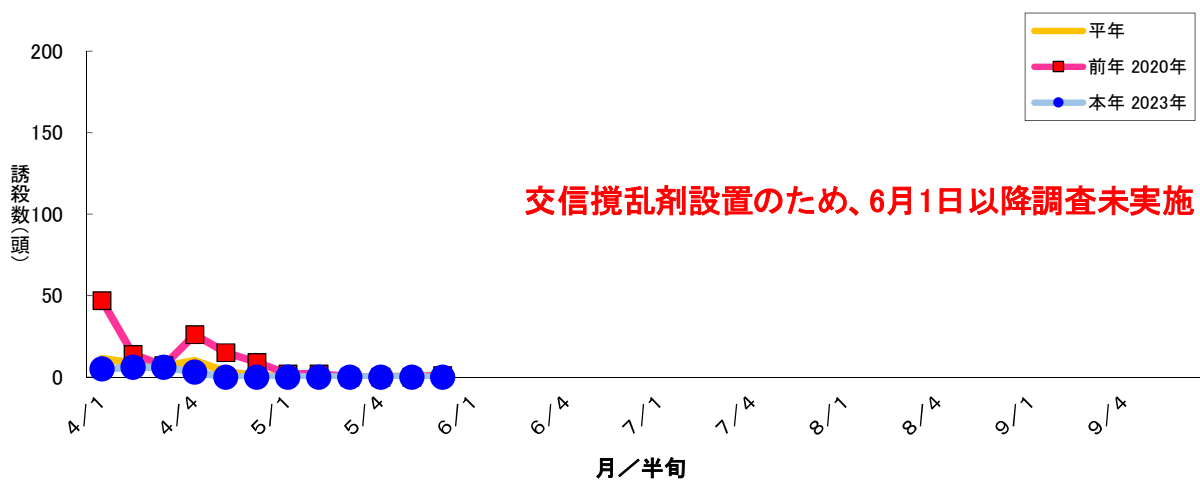

図1 ナシメシンクイ フェロモントラップ誘殺数 大麻町川崎1

図2 ナシメシンクイ フェロモントラップ誘殺数 大麻町川崎2

図3 ナシメシンクイ フェロモントラップ誘殺数 大麻町三俣

図4 ナシヒメシンクイ フェロモントラップ誘殺数 大麻町東馬詰

図5 ナシヒメシンクイ フェロモントラップ誘殺数 大津町備前島

図6 ナシヒメシンクイ フェロモントラップ誘殺数 松茂町長岸

図7 ナシヒメシンクイ フェロモントラップ誘殺数 松茂町中喜来

図8 ナシヒメシンクイ フェロモントラップ誘殺数 調査圃場平均