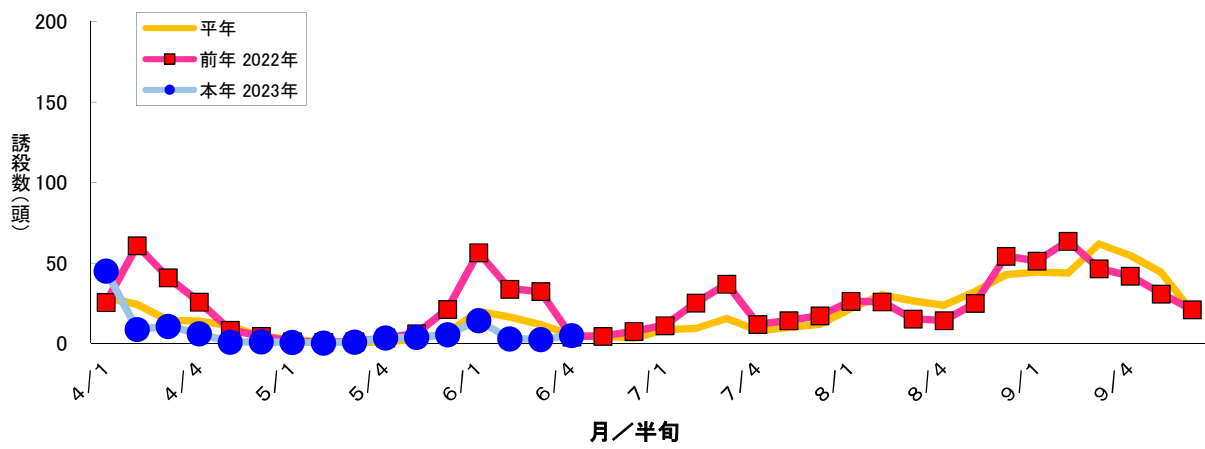

図1 ナシメシンクイ フェロモントラップ誘殺数 大麻町川崎1

図2 ナシメシンクイ フェロモントラップ誘殺数 大麻町川崎2

図3 ナシメシンクイ フェロモントラップ誘殺数 大麻町三俣

図4 ナシヒメシンクイ フェロモントラップ誘殺数 大麻町東馬詰

図5 ナシヒメシンクイ フェロモントラップ誘殺数 大津町備前島

図6 ナシヒメシンクイ フェロモントラップ誘殺数 松茂町長岸

図7 ナシヒメシンクイ フェロモントラップ誘殺数 松茂町中喜来

図8 ナシヒメシンクイ フェロモントラップ誘殺数 調査圃場平均