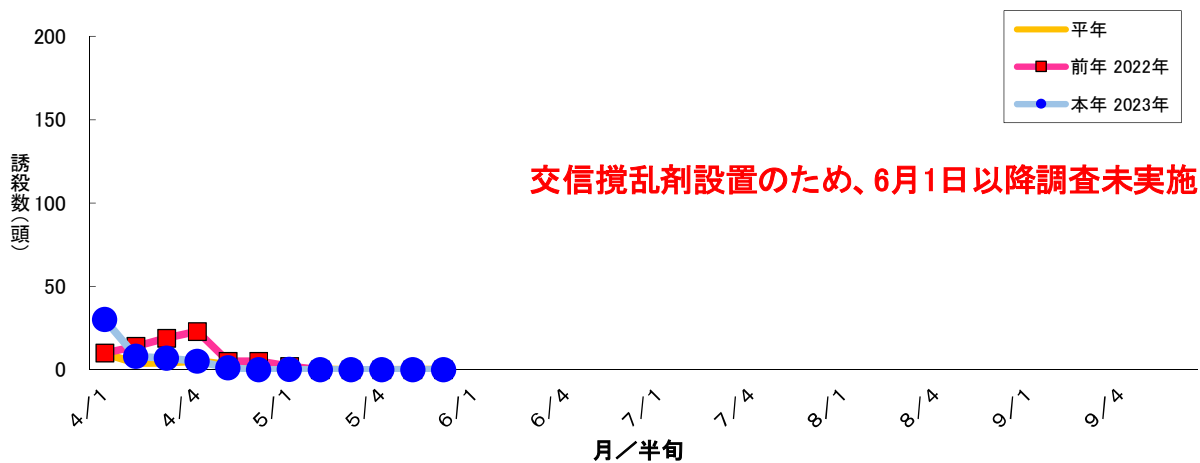

図1 ナシメシンクイ フェロモントラップ誘殺数 大麻町川崎1

図2 ナシメシンクイ フェロモントラップ誘殺数 大麻町川崎2

図3 ナシメシンクイ フェロモントラップ誘殺数 大麻町三俣

図4 ナシヒメシンクイ フェロモントラップ誘殺数 大麻町東馬詰

図5 ナシヒメシンクイ フェロモントラップ誘殺数 大津町備前島

図6 ナシヒメシンクイ フェロモントラップ誘殺数 松茂町長岸

図7 ナシヒメシンクイ フェロモントラップ誘殺数 松茂町中喜来