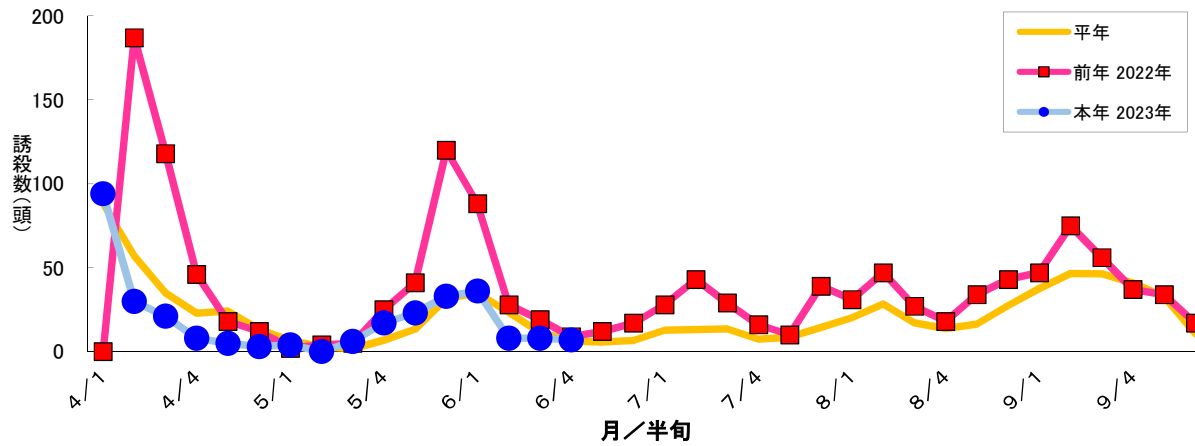

図1 ナシメシンクイ フェロモントラップ誘殺数 大麻町川崎1

図2 ナシメシンクイ フェロモントラップ誘殺数 大麻町川崎2

図3 ナシメシンクイ フェロモントラップ誘殺数 大麻町三俣

図4 ナシヒメシンクイ フェロモントラップ誘殺数 大麻町東馬詰

図5 ナシヒメシンクイ フェロモントラップ誘殺数 大津町備前島

図6 ナシヒメシンクイ フェロモントラップ誘殺数 松茂町長岸

図7 ナシヒメシンクイ フェロモントラップ誘殺数 松茂町中喜来

図8 ナシヒメシンクイ フェロモントラップ誘殺数 調査圃場平均