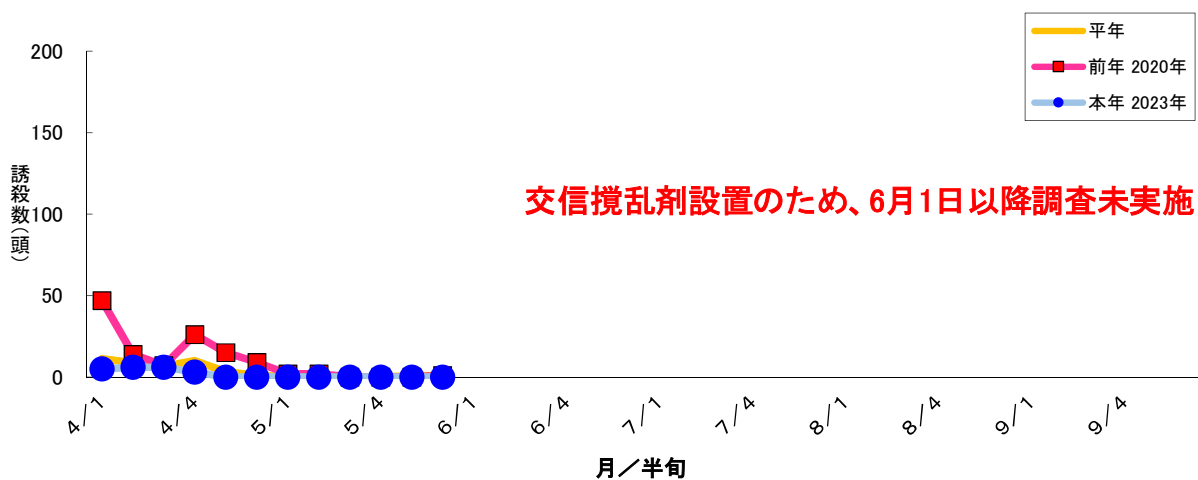

図1 ナシヒメシンクイ フェロモントラップ誘殺数 大麻町川崎1

図2 ナシヒメシンクイ フェロモントラップ誘殺数 大麻町川崎2

図3 ナシヒメシンクイ フェロモントラップ誘殺数 大麻町三俣

図4 ナシヒメシンクイ フェロモントラップ誘殺数 大麻町東馬詰

図5 ナシヒメシンクイ フェロモントラップ誘殺数 大津町備前島

図6 ナシヒメシンクイ フェロモントラップ誘殺数 松茂町長岸

図7 ナシヒメシンクイ フェロモントラップ誘殺数 松茂町中喜来

図8 ナシヒメシンクイ フェロモントラップ誘殺数 調査圃場平均