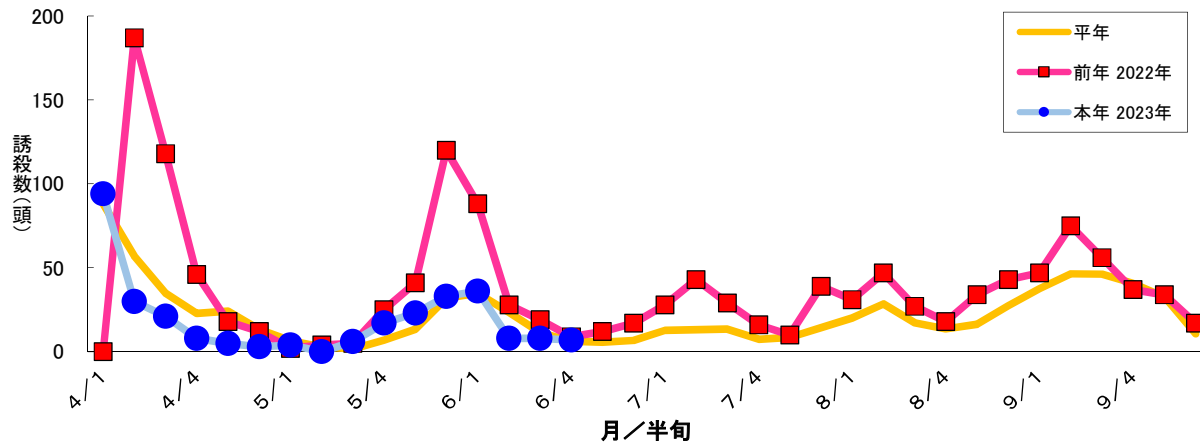

図1 ナシヒメシンクイ フェロモントラップ誘殺数 大麻町川崎1

図2 ナシヒメシンクイ フェロモントラップ誘殺数 大麻町川崎2

図3 ナシヒメシンクイ フェロモントラップ誘殺数 大麻町三俣

図4 ナシヒメシンクイ フェロモントラップ誘殺数 大麻町東馬詰

図5 ナシヒメシンクイ フェロモントラップ誘殺数 大津町備前島

図6 ナシヒメシンクイ フェロモントラップ誘殺数 松茂町長岸

図7 ナシヒメシンクイ フェロモントラップ誘殺数 松茂町中喜来

図8 ナシヒメシンクイ フェロモントラップ誘殺数 調査圃場平均