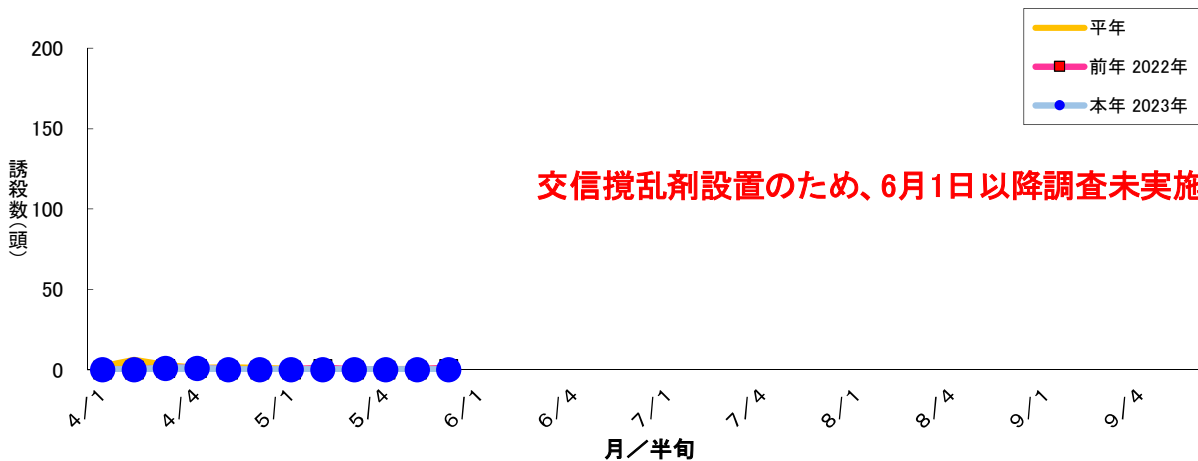

図1 ナシヒメシンクイ フェロモントラップ誘殺数 大麻町川崎1

図2 ナシヒメシンクイ フェロモントラップ誘殺数 大麻町川崎2

図3 ナシヒメシンクイ フェロモントラップ誘殺数 大麻町三俣

図4 ナシヒメシンクイ フェロモントラップ誘殺数 大麻町東馬詰

図5 ナシヒメシンクイ フェロモントラップ誘殺数 大津町備前島

図6 ナシヒメシンクイ フェロモントラップ誘殺数 松茂町長岸

図7 ナシヒメシンクイ フェロモントラップ誘殺数 松茂町中喜来

図8 ナシヒメシンクイ フェロモントラップ誘殺数 調査圃場平均