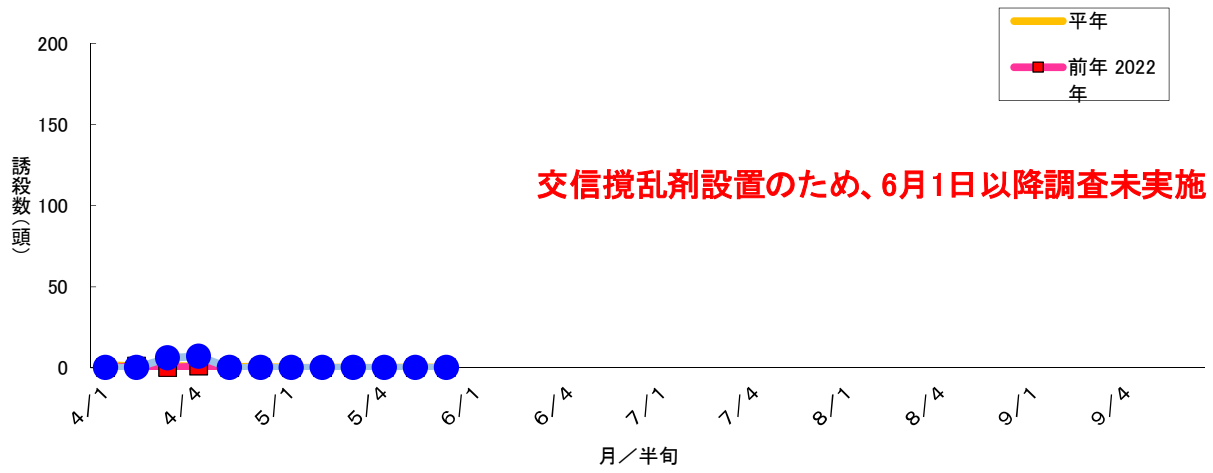

図1 ナシヒメシンクイ フェロモントラップ誘殺数 大麻町川崎1

図2 ナシヒメシンクイ フェロモントラップ誘殺数 大麻町川崎2

図3 ナシヒメシンクイ フェロモントラップ誘殺数 大麻町三俣

図4 ナシヒメシンクイ フェロモントラップ誘殺数 大麻町東馬詰

図5 ナシヒメシンクイ フェロモントラップ誘殺数 大津町備前島

図6 ナシヒメシンクイ フェロモントラップ誘殺数 松茂町長岸

図7 ナシヒメシンクイ フェロモントラップ誘殺数 松茂町中喜来

図8 ナシヒメシンクイ フェロモントラップ誘殺数 調査圃場平均