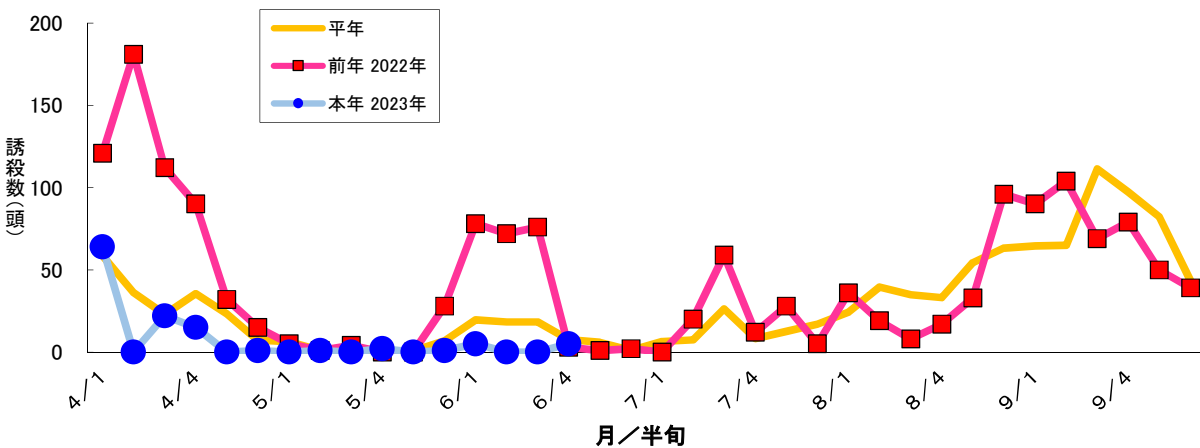

図1 ナシヒメシンクイ フェロモントラップ誘殺数 大麻町川崎1

図2 ナシヒメシンクイ フェロモントラップ誘殺数 大麻町川崎2

図3 ナシヒメシンクイ フェロモントラップ誘殺数 大麻町三俣

図4 ナシヒメシンクイ フェロモントラップ誘殺数 大麻町東馬詰

図5 ナシヒメシンクイ フェロモントラップ誘殺数 大津町備前島

図6 ナシヒメシンクイ フェロモントラップ誘殺数 松茂町長岸

図7 ナシヒメシンクイ フェロモントラップ誘殺数 松茂町中喜来

図8 ナシヒメシンクイ フェロモントラップ誘殺数 調査圃場平均