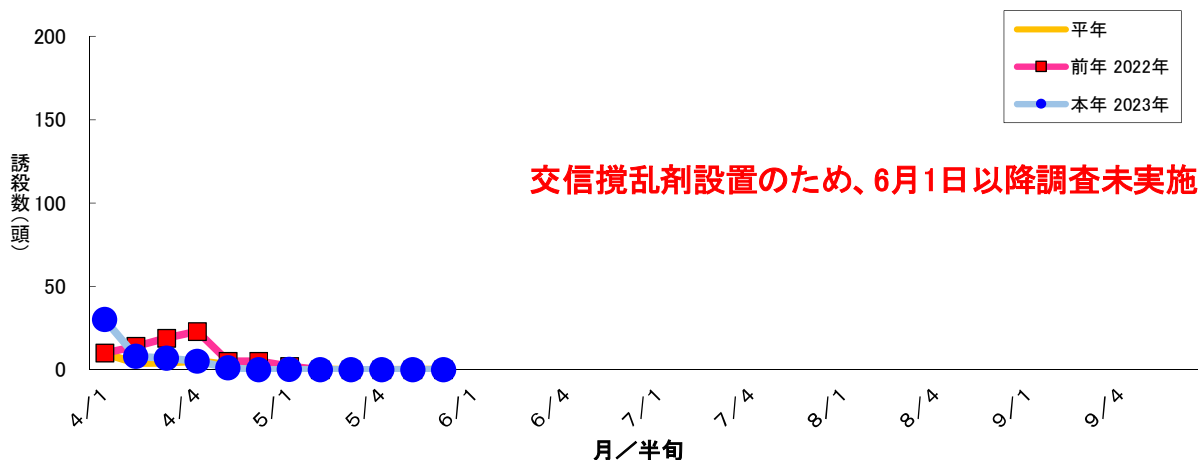

図1 ナシヒメシンクイ フェロモントラップ誘殺数 大麻町川崎1

図2 ナシヒメシンクイ フェロモントラップ誘殺数 大麻町川崎2

図3 ナシヒメシンクイ フェロモントラップ誘殺数 大麻町三俣

図4 ナシヒメシンクイ フェロモントラップ誘殺数 大麻町東馬詰

図5 ナシヒメシンクイ フェロモントラップ誘殺数 大津町備前島

図6 ナシヒメシンクイ フェロモントラップ誘殺数 松茂町長岸

図7 ナシヒメシンクイ フェロモントラップ誘殺数 松茂町中喜来

図8 ナシヒメシンクイ フェロモントラップ誘殺数 調査圃場平均