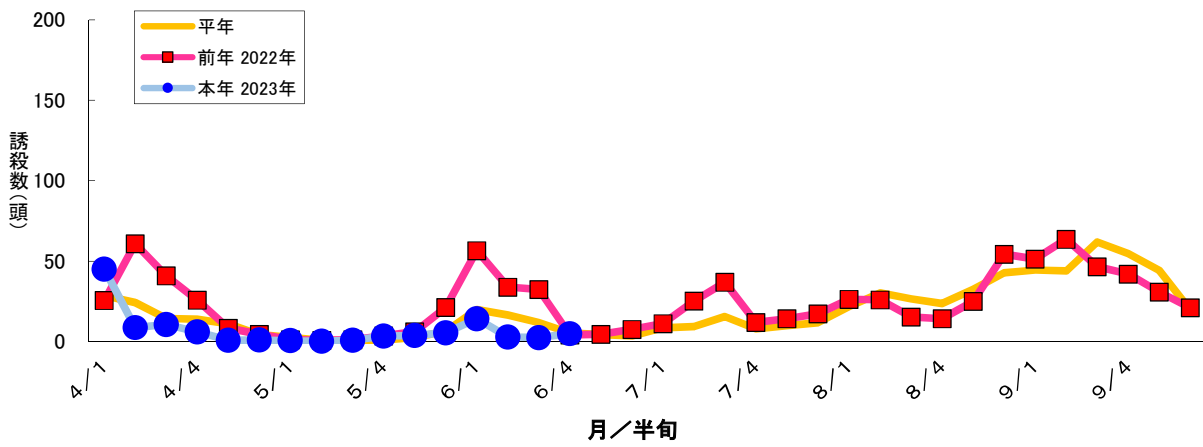

図1 ナシヒメシンクイ フェロモントラップ誘殺数 大麻町川崎1

図2 ナシヒメシンクイ フェロモントラップ誘殺数 大麻町川崎2

図3 ナシヒメシンクイ フェロモントラップ誘殺数 大麻町三俣

図4 ナシヒメシンクイ フェロモントラップ誘殺数 大麻町東馬詰

図5 ナシヒメシンクイ フェロモントラップ誘殺数 大津町備前島

図6 ナシヒメシンクイ フェロモントラップ誘殺数 松茂町長岸

図7 ナシヒメシンクイ フェロモントラップ誘殺数 松茂町中喜来

図8 ナシヒメシンクイ フェロモントラップ誘殺数 調査圃場平均