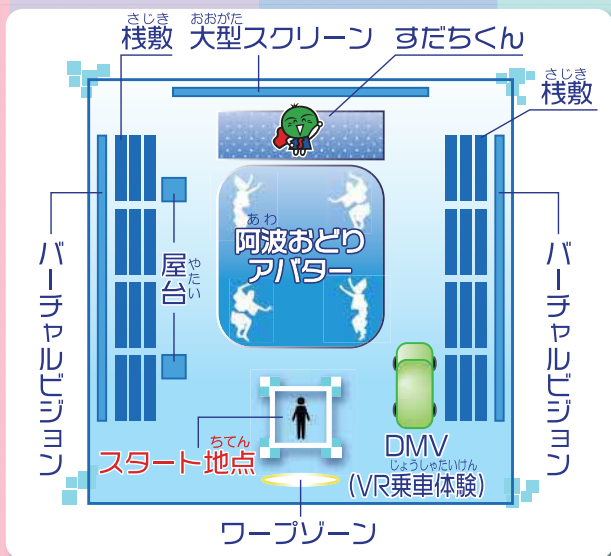

スマホやパソコン、
VRゴーグルで
メタバースの世界を
体験しよう！

とくしま バーチャルパビリオン

2025年大阪・関西万博に先行して、徳島の魅力を「まるごと」世界へ発信するため、「とくしまバーチャルパビリオン」を公開（プレオープン）しました。

MAP

遊び方

1. お手持ちのスマートフォン・タブレット・PC 等にアプリ「cluster (クラスター)」をインストールしてください。
2. インストール後、アプリ「cluster」を起動し、アカウントを新規作成してください。
3. 参加するアバターを選択し、メニュー→探索→検索で「とくしまバーチャルパビリオン」と入力するとワールドが表示されます。

詳しい手順は
こちらをご覧ください

<https://www.pref.tokushima.lg.jp/ippannokata/kurashi/chihososei/7206222/>

世界初の営業運行
「DMV」をタップして
バーチャル乗車体験を
してみよう♪

あわ阿波おどりを踊ったり
ともだちあつ友達と集まって
チャットや会話で
盛り上がりよう♪

いいね♡を押して徳島を応援しよう

お問い合わせ先

徳島県政策創造部 万博推進課 万博推進担当