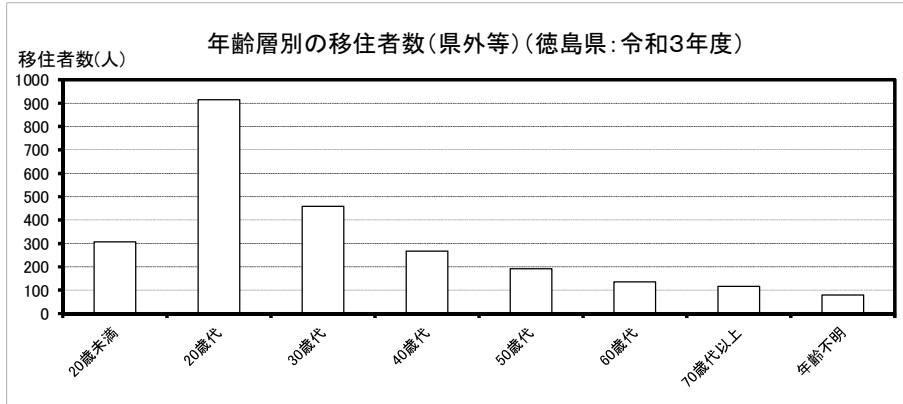

**【移住者の定義】**

※各市町村の転入窓口で「転入状況アンケート」を実施し、会社都合による転勤、進学、施設入所以外の理由での転入者を移住者として集計(平成27年度より)  
※平成26年度までは、各市町村が移住交流窓口等を通じて把握できた移住者の数を県が集計し、公表しており、平成27年度以降とは単純に比較することはできない。

**【令和3年度 移住者(県外等)の実績】**

各市町村で把握可能な範囲内でUJIターンによる移住者を調査した。

・令和3年度、県外等からの移住実績は、全体で2,471名、1,935世帯であった。(1世帯あたり1.28人)  
※小数点第3位を切上げ

・年齢層別で最も多かったのは、20歳代の915人、次が30歳代の459人であった。

・東部圏域で1,730人、南部圏域で385人、西部圏域で356人であった。

・前居住地(県外)

- 1位 大阪府 365人
- 2位 兵庫県 278人
- 3位 香川県 256人

令和3年度移住者数（県外等）