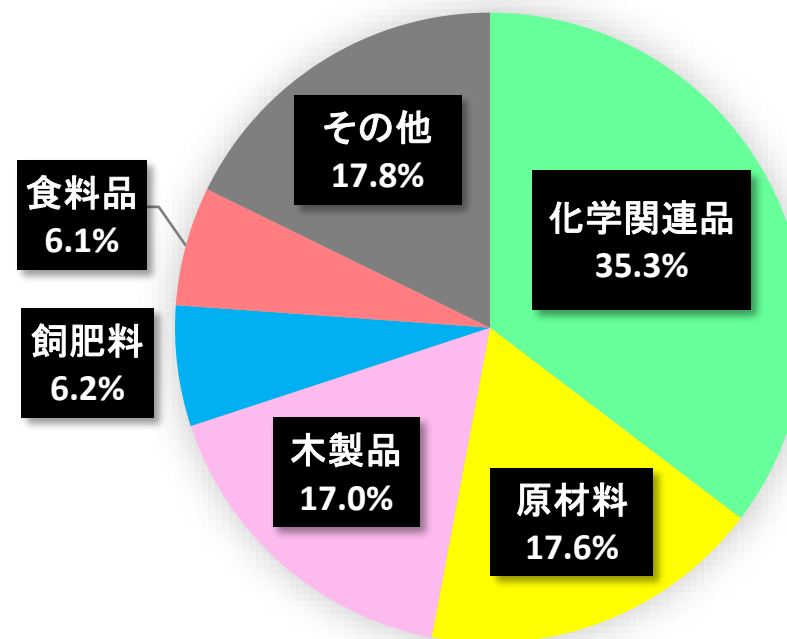

コンテナ取扱貨物の内訳(外貿・内貿合計)

＜2022年＞

輸出等

輸入等

貿易相手国の内訳(外貿・内貿合計)

<2022年>