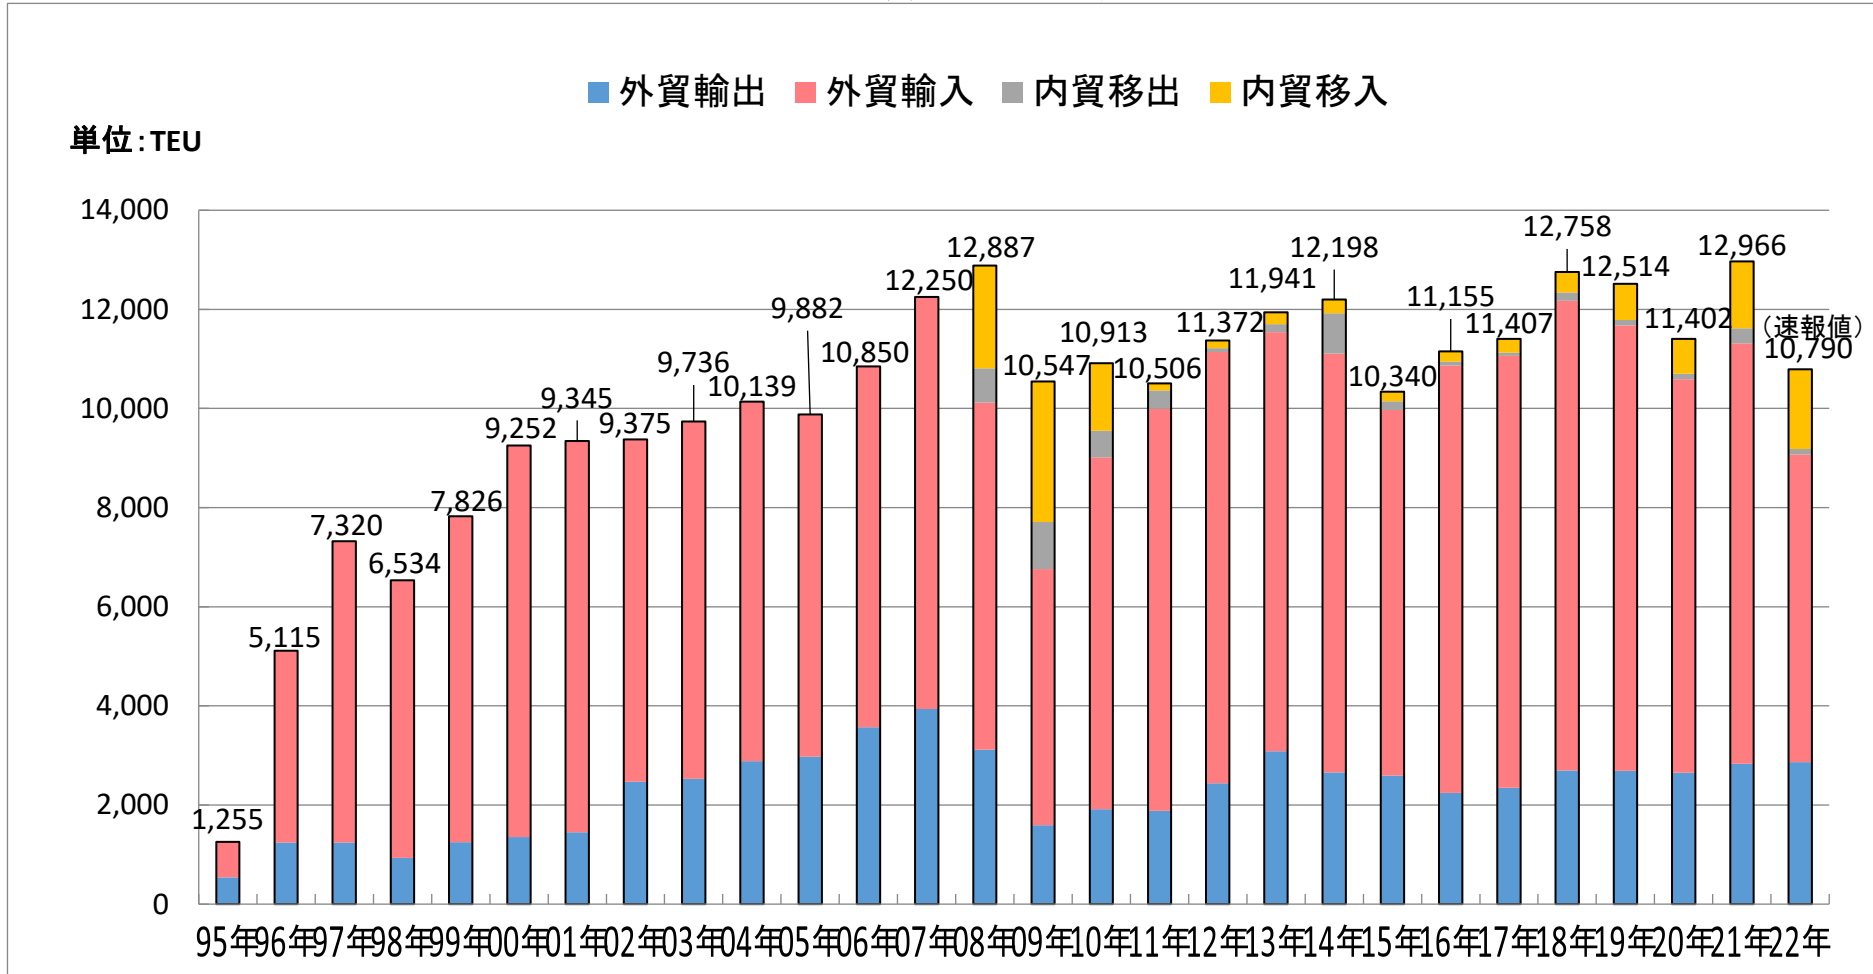

徳島小松島港コンテナターミナル コンテナ取扱量（実入り）の推移

※TEU:20フィートコンテナ1本を1TEUとする単位(40フィートコンテナは1本で2TEU)

※内貨:国際フィーダー航路を利用した国際コンテナ貨物