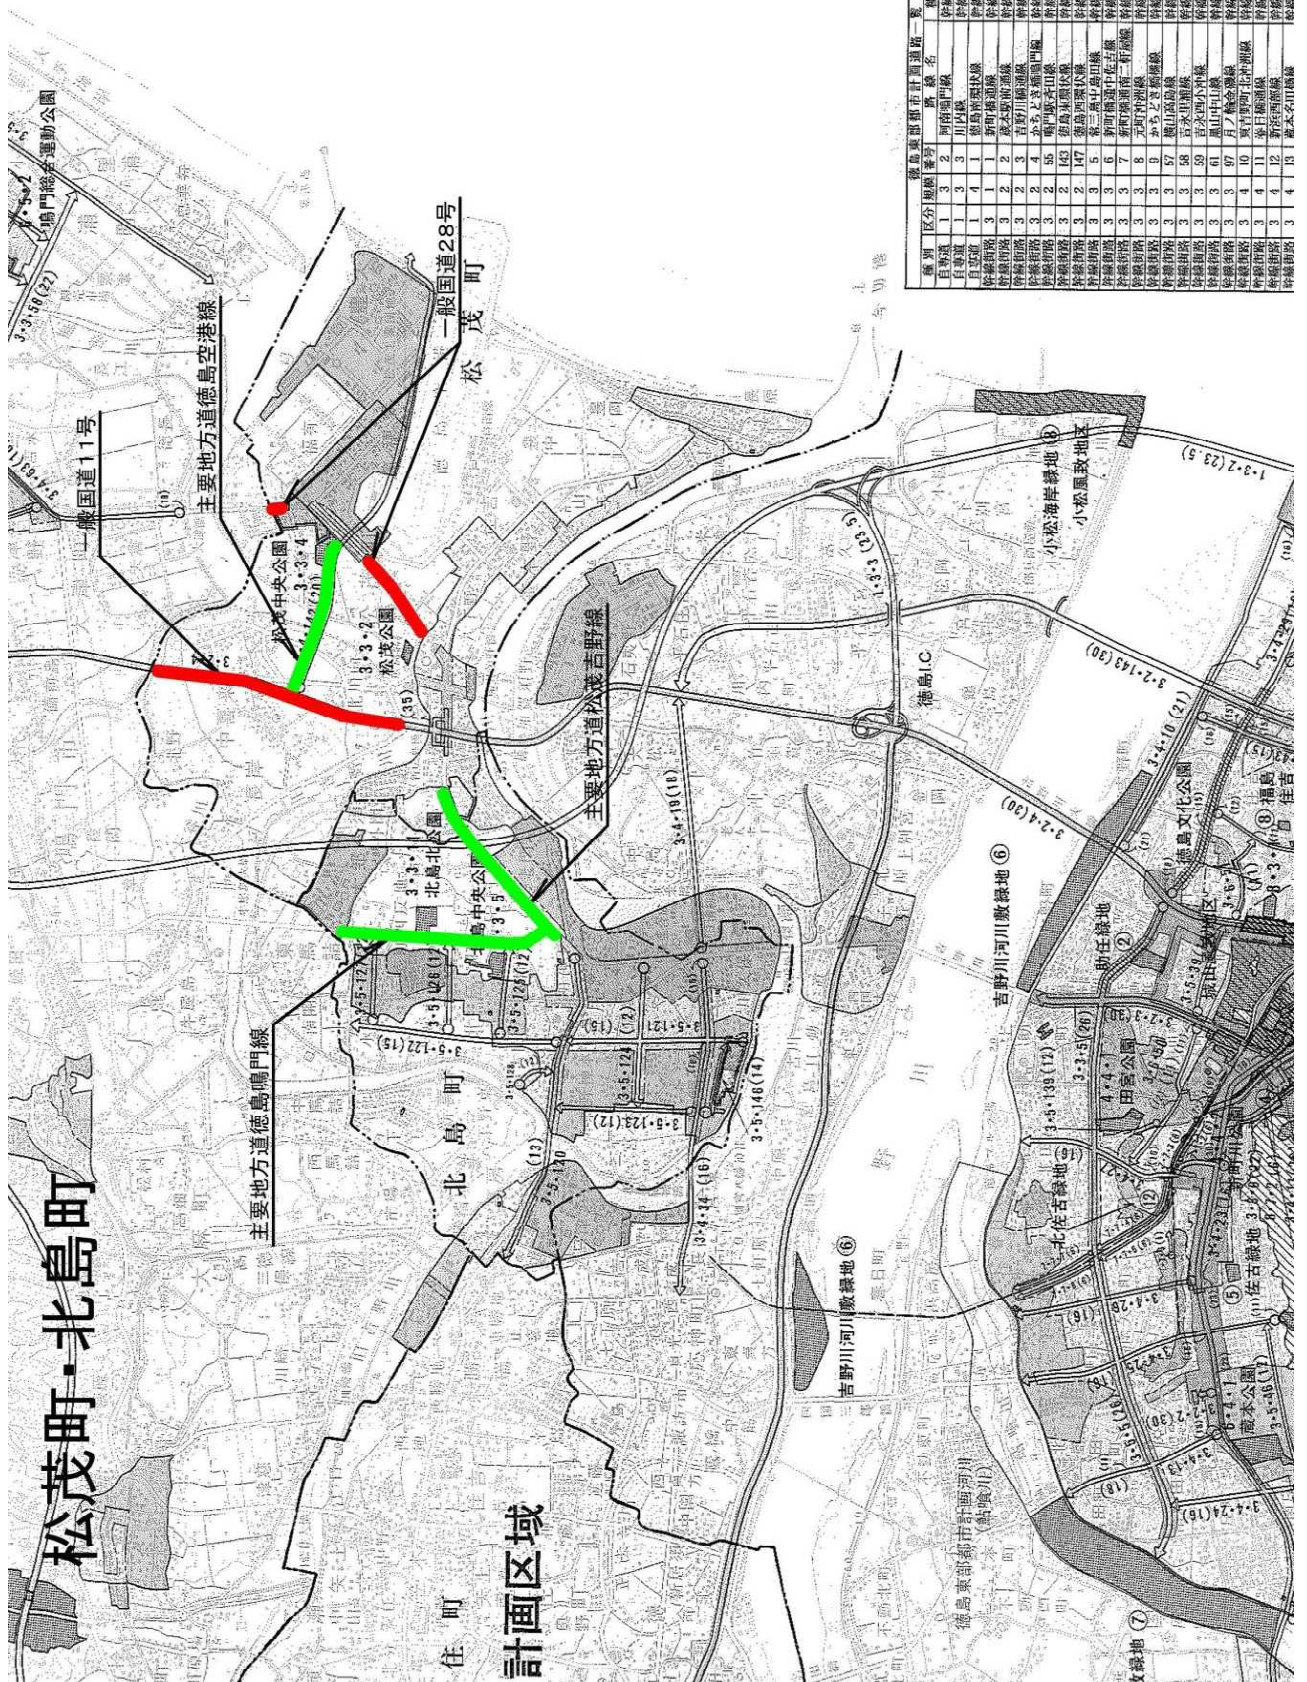

種別	区分	種別	種別	種別	種別
種別	種別	種別	種別	種別	種別
1	1	1	1	1	1
2	2	2	2	2	2
3	3	3	3	3	3
4	4	4	4	4	4
5	5	5	5	5	5
6	6	6	6	6	6
7	7	7	7	7	7
8	8	8	8	8	8
9	9	9	9	9	9
10	10	10	10	10	10
11	11	11	11	11	11
12	12	12	12	12	12
13	13	13	13	13	13
14	14	14	14	14	14
15	15	15	15	15	15
16	16	16	16	16	16
17	17	17	17	17	17
18	18	18	18	18	18
19	19	19	19	19	19
20	20	20	20	20	20
21	21	21	21	21	21
22	22	22	22	22	22
23	23	23	23	23	23
24	24	24	24	24	24
25	25	25	25	25	25
26	26	26	26	26	26
27	27	27	27	27	27
28	28	28	28	28	28
29	29	29	29	29	29
30	30	30	30	30	30
31	31	31	31	31	31
32	32	32	32	32	32
33	33	33	33	33	33
34	34	34	34	34	34
35	35	35	35	35	35
36	36	36	36	36	36
37	37	37	37	37	37
38	38	38	38	38	38
39	39	39	39	39	39
40	40	40	40	40	40
41	41	41	41	41	41
42	42	42	42	42	42
43	43	43	43	43	43
44	44	44	44	44	44
45	45	45	45	45	45
46	46	46	46	46	46
47	47	47	47	47	47
48	48	48	48	48	48
49	49	49	49	49	49
50	50	50	50	50	50
51	51	51	51	51	51
52	52	52	52	52	52
53	53	53	53	53	53
54	54	54	54	54	54
55	55	55	55	55	55
56	56	56	56	56	56
57	57	57	57	57	57
58	58	58	58	58	58
59	59	59	59	59	59
60	60	60	60	60	60
61	61	61	61	61	61
62	62	62	62	62	62
63	63	63	63	63	63
64	64	64	64	64	64
65	65	65	65	65	65
66	66	66	66	66	66
67	67	67	67	67	67
68	68	68	68	68	68
69	69	69	69	69	69
70	70	70	70	70	70
71	71	71	71	71	71
72	72	72	72	72	72
73	73	73	73	73	73
74	74	74	74	74	74
75	75	75	75	75	75
76	76	76	76	76	76
77	77	77	77	77	77
78	78	78	78	78	78
79	79	79	79	79	79
80	80	80	80	80	80
81	81	81	81	81	81
82	82	82	82	82	82
83	83	83	83	83	83
84	84	84	84	84	84
85	85	85	85	85	85
86	86	86	86	86	86
87	87	87	87	87	87
88	88	88	88	88	88
89	89	89	89	89	89
90	90	90	90	90	90
91	91	91	91	91	91
92	92	92	92	92	92
93	93	93	93	93	93
94	94	94	94	94	94
95	95	95	95	95	95
96	96	96	96	96	96
97	97	97	97	97	97
98	98	98	98	98	98
99	99	99	99	99	99
100	100	100	100	100	100