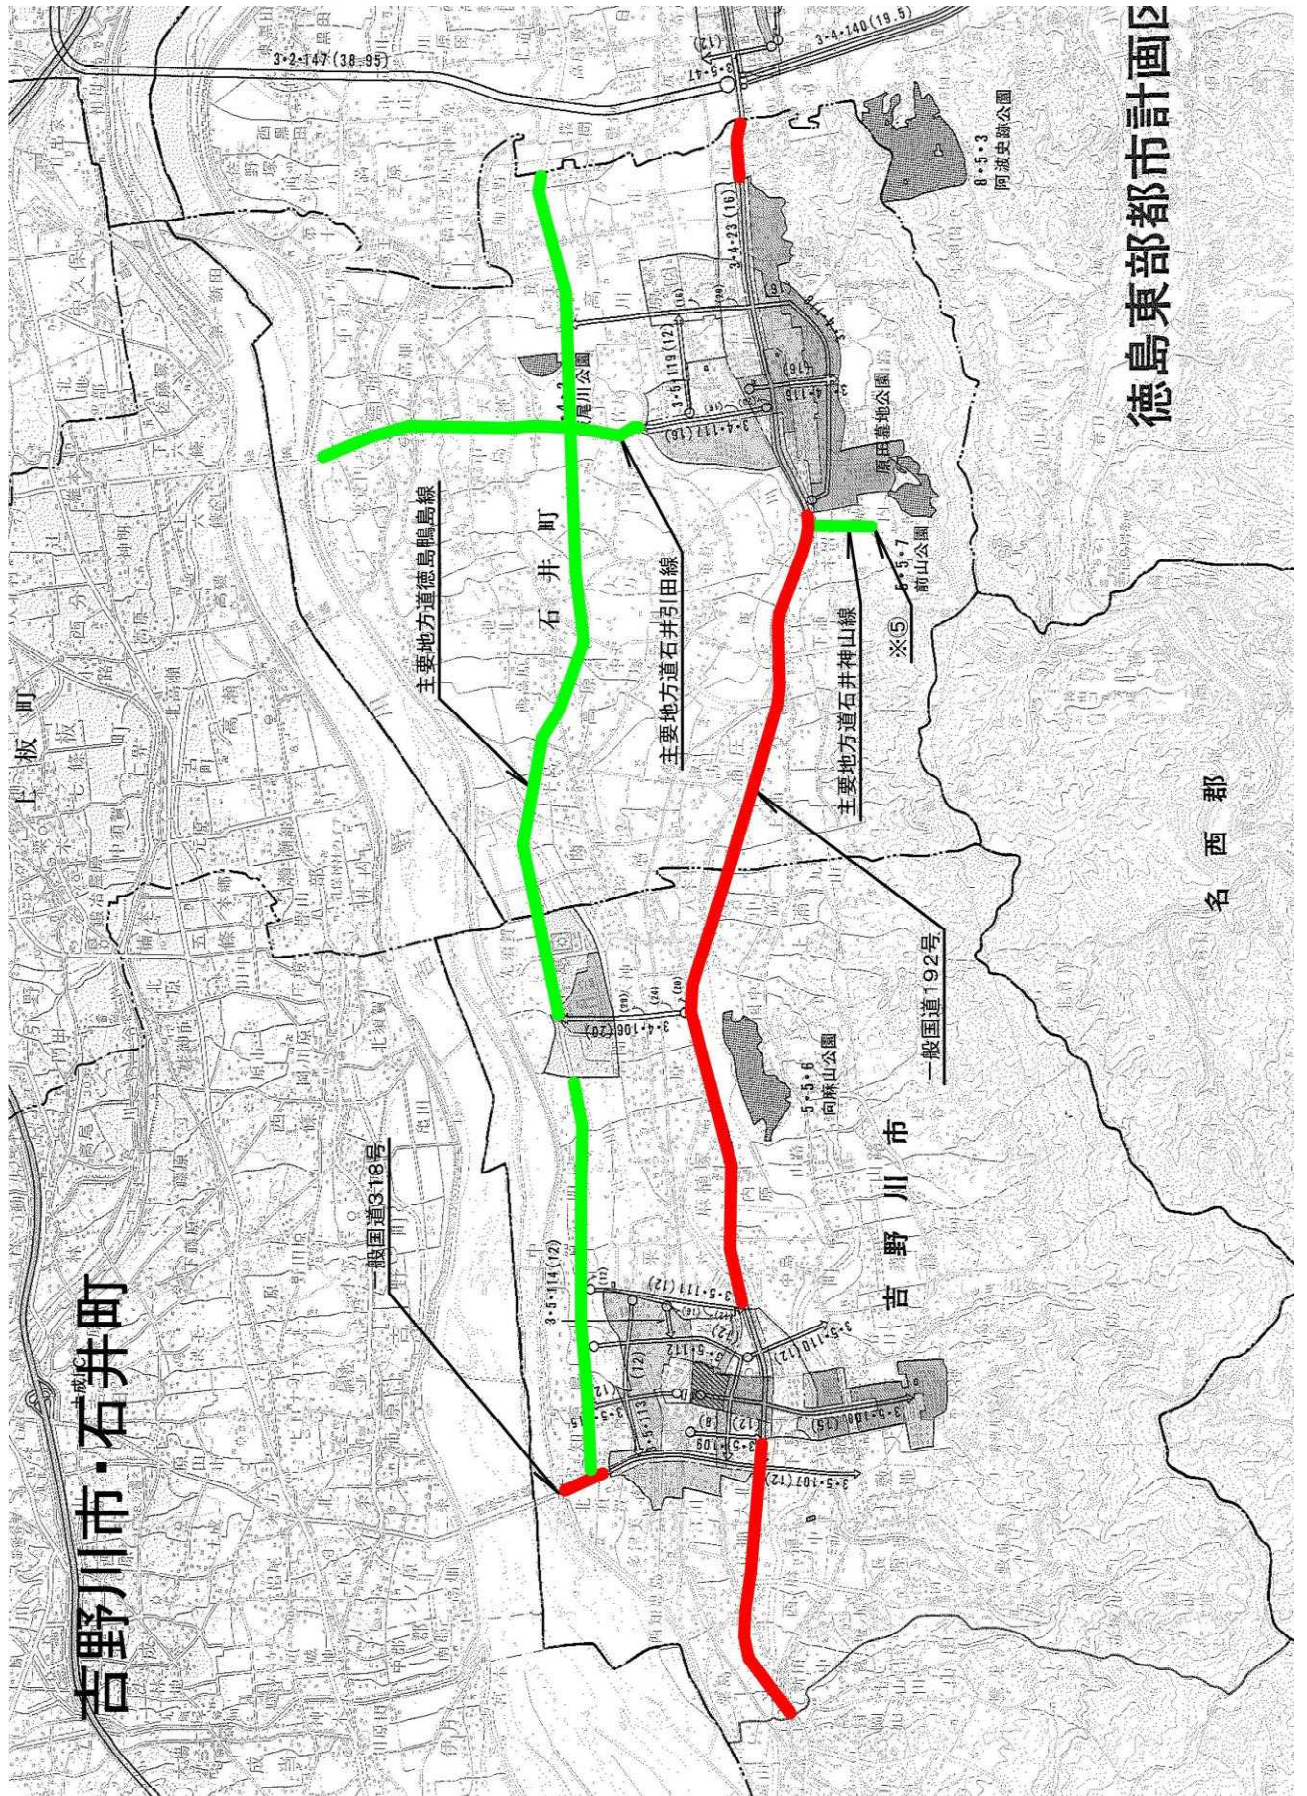

巻末資料 「都市計画法施行条例第8条第4号」の知事が指定する道路図

この地図は、国土交通省国土地理院長の承認を得て、同院発行の2万5千分の1の地図を複製（承認番号 平12四複 第249号）したものに一部追記したものである。

除線道路	3	4	106	牛島中環線	除線道路	3	6	51	第三倉作支線
除線道路	3	4	116	石井取山線	除線道路	3	6	52	北石宮支線
除線道路	3	4	117	石井取山線	除線道路	3	6	53	東田原支線
除線道路	3	4	118	城ノ内島川原線	除線道路	3	6	73	物産大支線
除線道路	3	4	129	中島線	除線道路	3	6	81	海浜調整線
除線道路	3	4	130	赤池中島線	除線道路	3	6	82	北島小環線
除線道路	3	4	131	色ノ島中環線	除線道路	3	6	91	江浦支線
除線道路	3	4	134	宮島中環線	除線道路	3	6	105	南小松島環線
除線道路	3	4	135	羽ノ浦環線	除線道路	3	6	106	南小松島環線

9・6・1
日笠大神子広域公園

小松島市

主要地方道小松島港線

主要地方道小松島佐那河内線

一般県道花園白開野線

主要地方道阿南小松島線

一般国道55号

県道大林津乃峰線

徳島東部都市計画区

名 西 郡

吉野川市・石井町

一般国道318号

主要地方道徳島島線

石 井 町

主要地方道石井引田線

主要地方道石井神山線