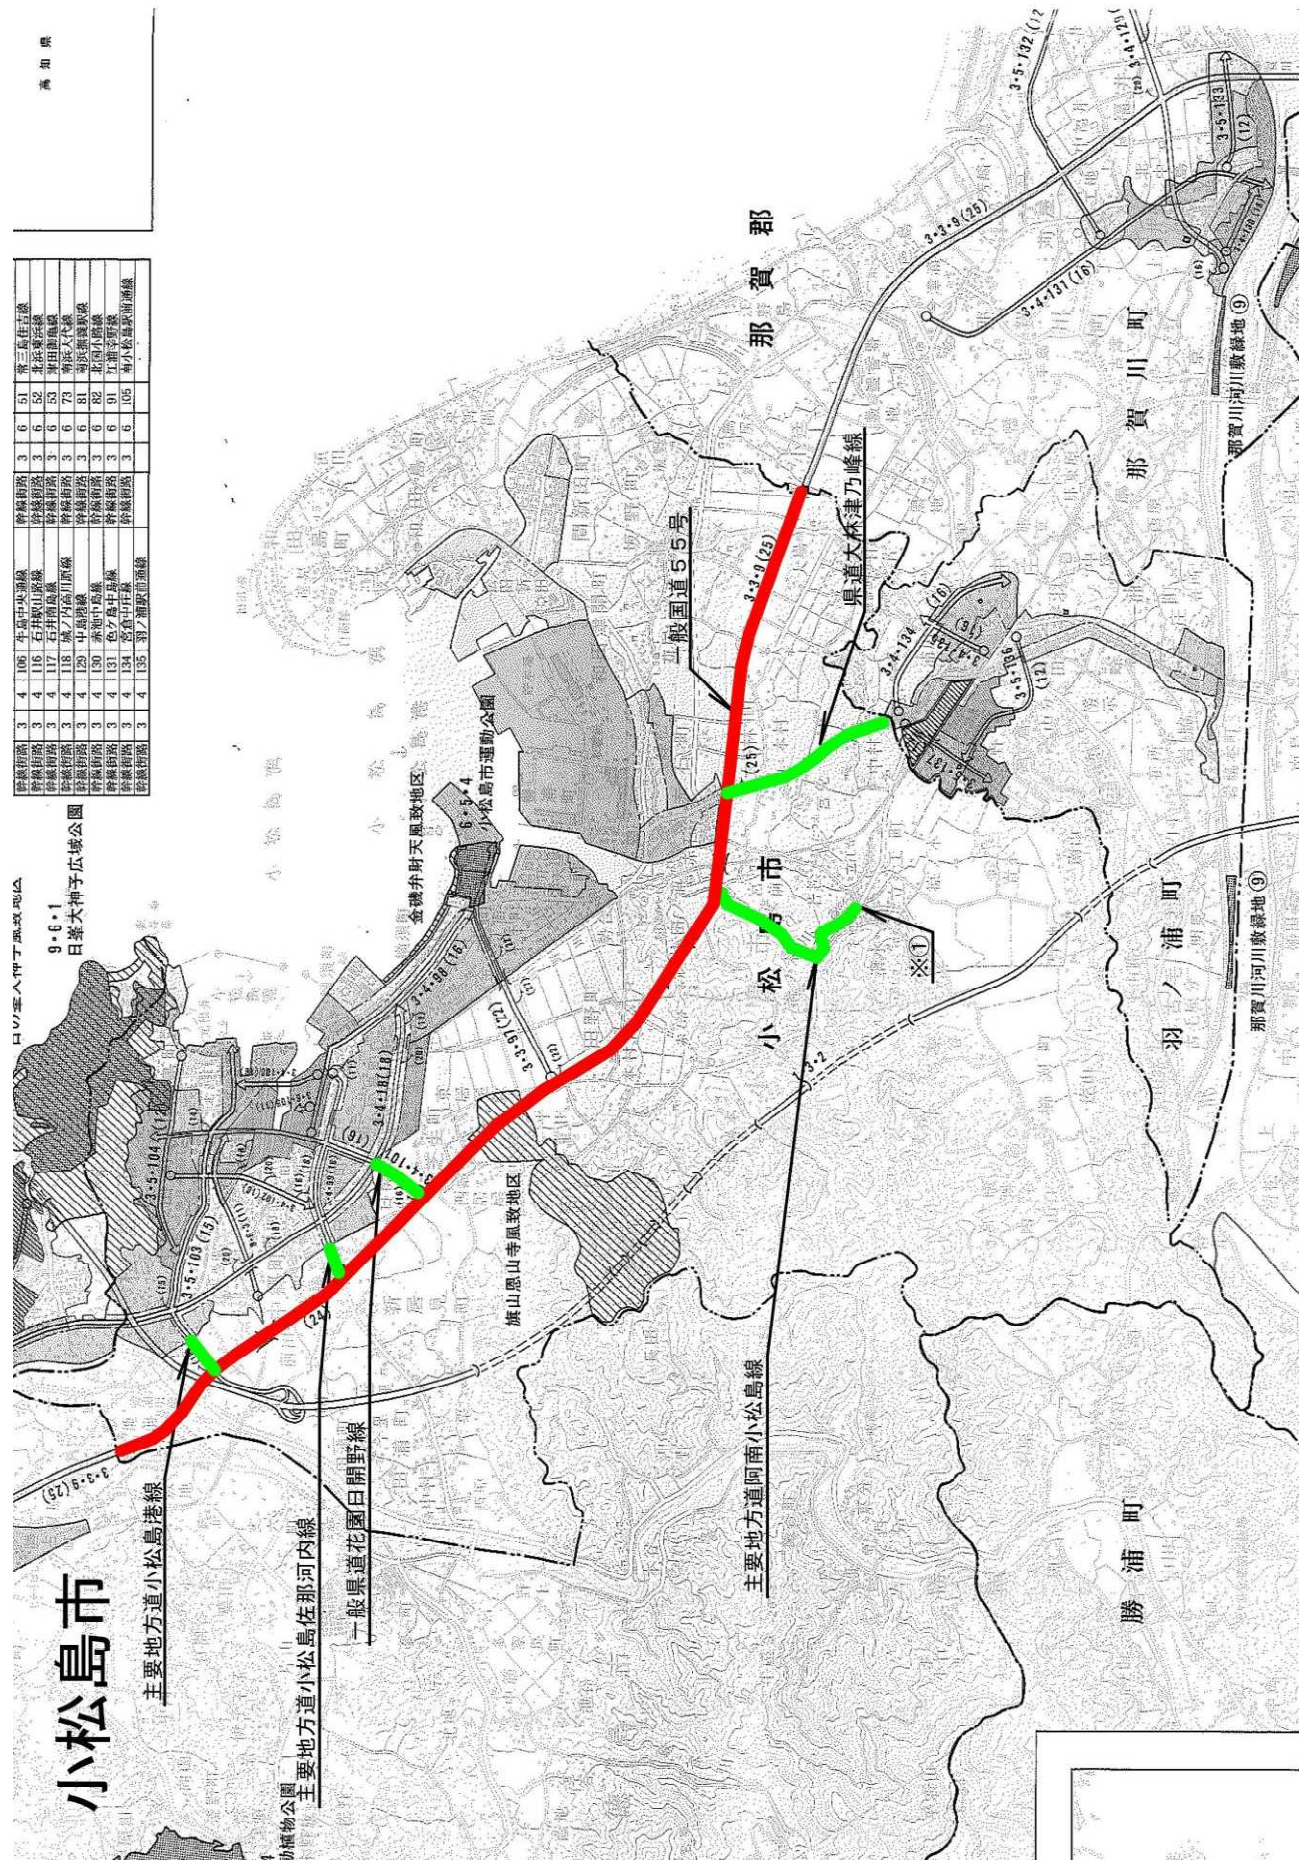

巻末資料 「都市計画法施行条例第8条第4号」の知事が指定する道路図

この地図は、国土交通省国土地理院長の承認を得て、同院発行の2万5千分の1の地図を複製（承認番号 平12四複 第249号）したものに一部追記したものである。

除線道路	3	4	106	牛島中環線	除線道路	3	6	51	第三倉作支線
除線道路	3	4	116	石井取山線	除線道路	3	6	52	北石宮支線
除線道路	3	4	117	石井取山線	除線道路	3	6	53	東田原支線
除線道路	3	4	118	城ノ内島川原線	除線道路	3	6	73	物産大支線
除線道路	3	4	129	中島線	除線道路	3	6	81	海浜調整線
除線道路	3	4	130	赤池中島線	除線道路	3	6	82	北島小環線
除線道路	3	4	131	色ノ島中環線	除線道路	3	6	91	江浦支線
除線道路	3	4	134	宮島中環線	除線道路	3	6	105	南小松島環線
除線道路	3	4	135	羽ノ浦環線	除線道路	3	6	106	南小松島環線

9・6・1
日笠大神子広域公園

小松島市

主要地方道小松島港線

主要地方道小松島佐那河内線

一般県道花園白開野線

主要地方道阿南小松島線

一般国道55号

県道大林津乃峰線

徳島東部都市計画区

名 西 郡

吉野川市・石井町

一般国道318号

主要地方道徳島島線

石 井 町

主要地方道石井引田線

主要地方道石井神山線