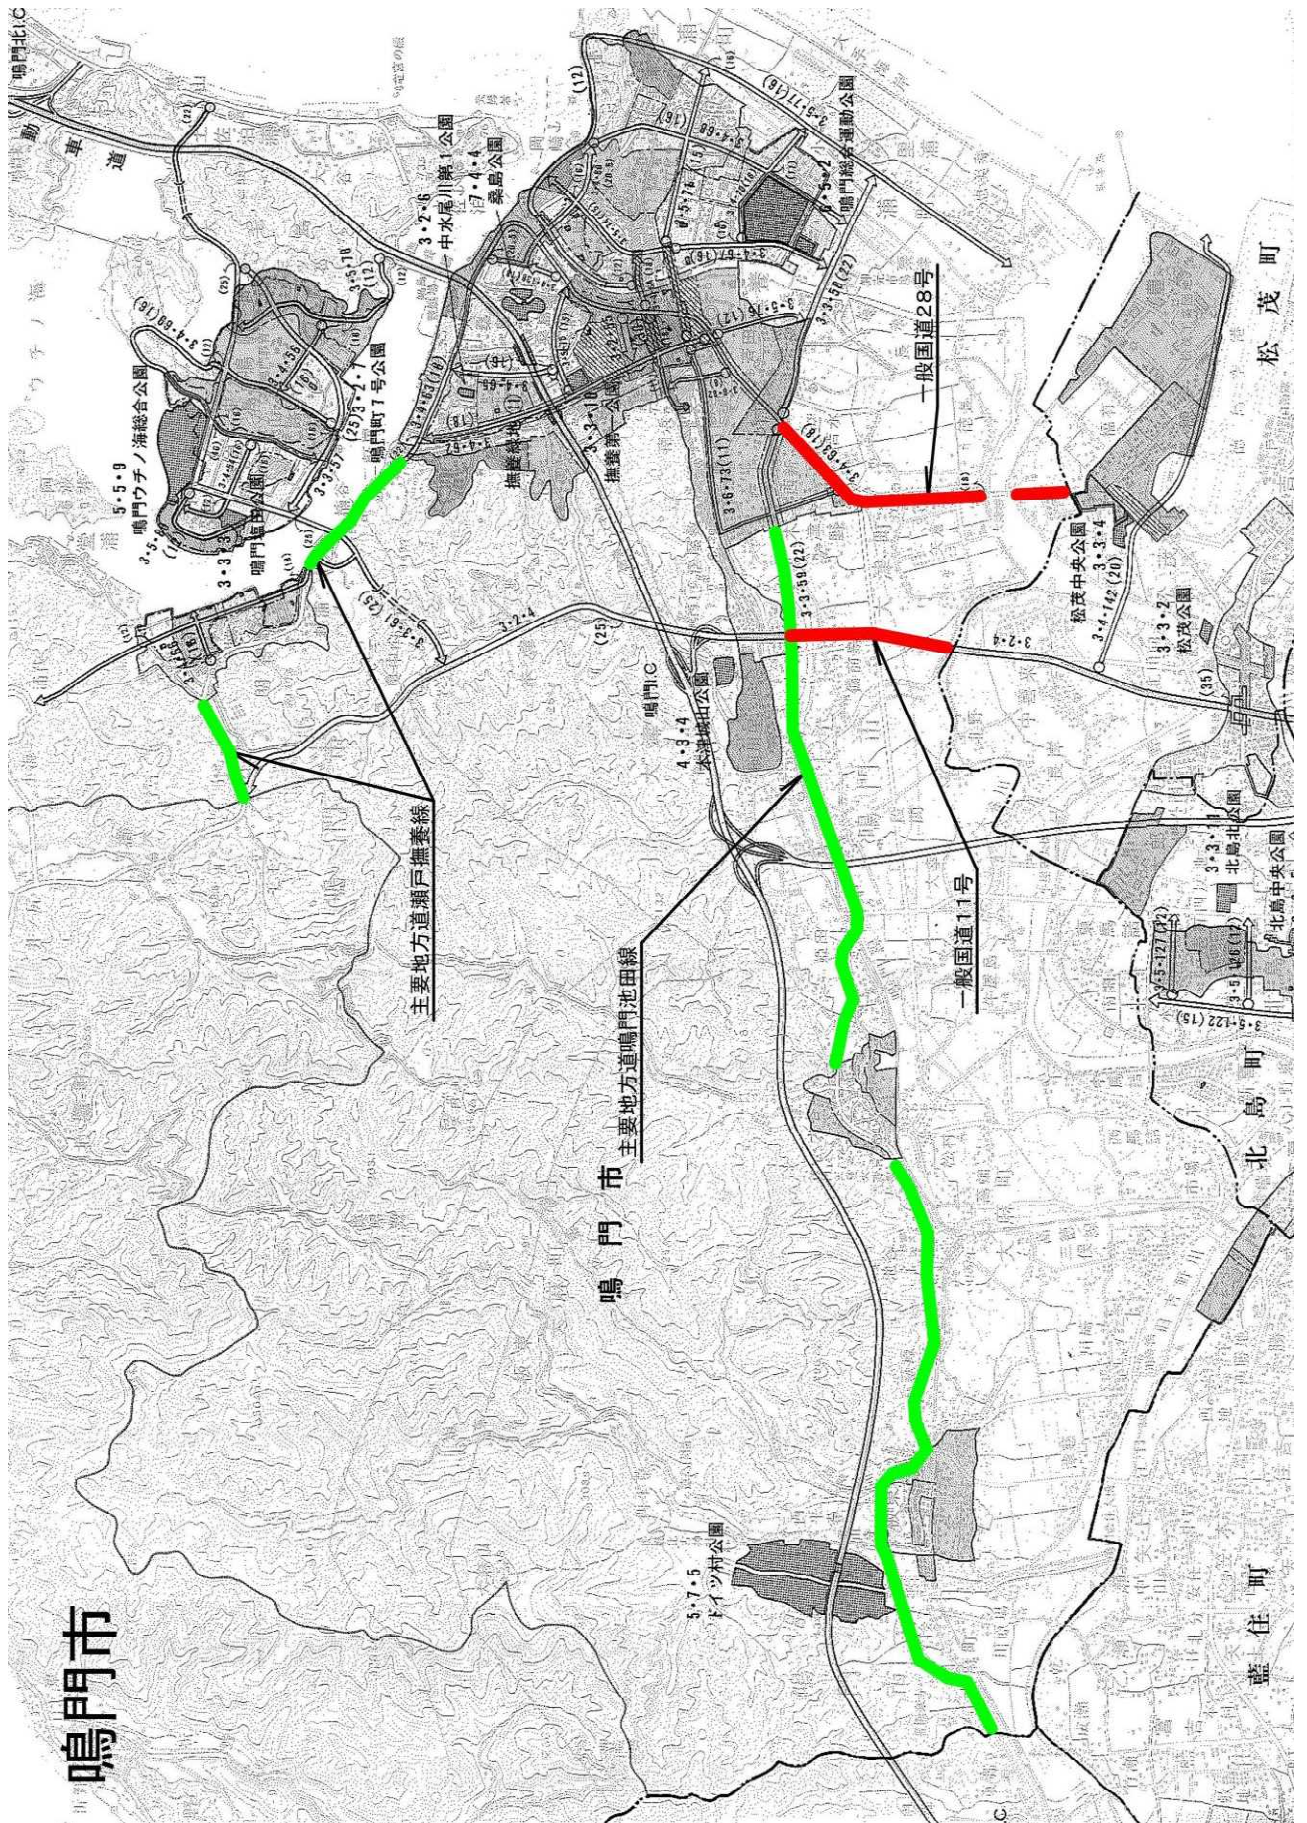

巻末資料 「都市計画法施行条例第8条第4号」の知事が指定する道路図

この地図は、国土交通省国土地理院長の承認を得て、同院発行の2万5千分の1の地図を複製（承認番号 平12四複 第249号）したものに一部追記したものである。

除線道路	3	4	106	牛島中環線	除線道路	3	6	51	第三倉作支線
除線道路	3	4	116	石井取山線	除線道路	3	6	52	北石宮支線
除線道路	3	4	117	石井取山線	除線道路	3	6	53	東田原支線
除線道路	3	4	118	城ノ内島川原線	除線道路	3	6	73	物産大支線
除線道路	3	4	129	中島線	除線道路	3	6	81	海浜調整線
除線道路	3	4	130	赤池中島線	除線道路	3	6	82	北島小環線
除線道路	3	4	131	色ノ島中環線	除線道路	3	6	91	江浦支線
除線道路	3	4	134	宮島中環線	除線道路	3	6	105	南小松島環線
除線道路	3	4	135	羽ノ浦環線	除線道路	3	6	106	南小松島環線

9・6・1
日笠大神子広域公園

小松島市

主要地方道小松島港線

主要地方道小松島佐那河内線

一般県道花園白開野線

主要地方道阿南小松島線

一般国道55号

県道大林津乃峰線

徳島東部都市計画区

名 西 郡

吉野川市・石井町

一般国道318号

主要地方道徳島島線

石 井 町

主要地方道石井引田線

主要地方道石井神山線