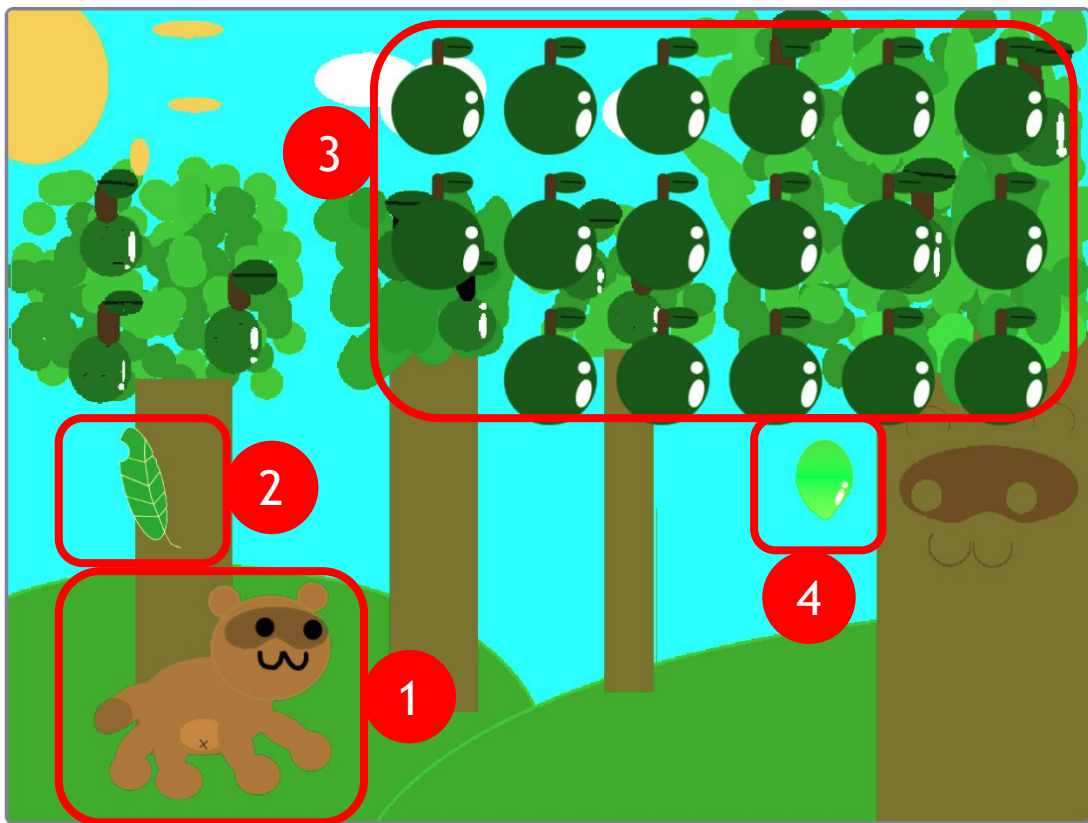

# 操作説明

①スペースキー：攻撃ボタン

②左右矢印キー：キャラクターの移動

## 画面説明(ゲーム画面)

- ① 主人公のキャラクター
- ② 主人公の攻撃
- ③ 収穫前のすだち
- ④ すだちの果汁

- 左右矢印キーでキャラクターを左右に操作できます。
- すだちの果汁に当たると収穫失敗です。
- すべてのすだちを収穫すると収穫成功です。

## 画面説明(ゲームクリア画面)

すだちをすべて収穫すると  
収穫成功です。

画面をクリックするともう  
一度ゲームを始めることが  
できます。

おめでとう!  
お母さんだぬきも喜んでま  
す!!

## 画面説明(ゲームオーバー画面)

すだちの果汁に当たると  
すっぱすぎて今まで収穫し  
たすだちを落としてしまい  
ます。

画面をクリックするともう  
一度ゲームを始めることが  
できます。

次はクリアできるように  
チャレンジしてください。