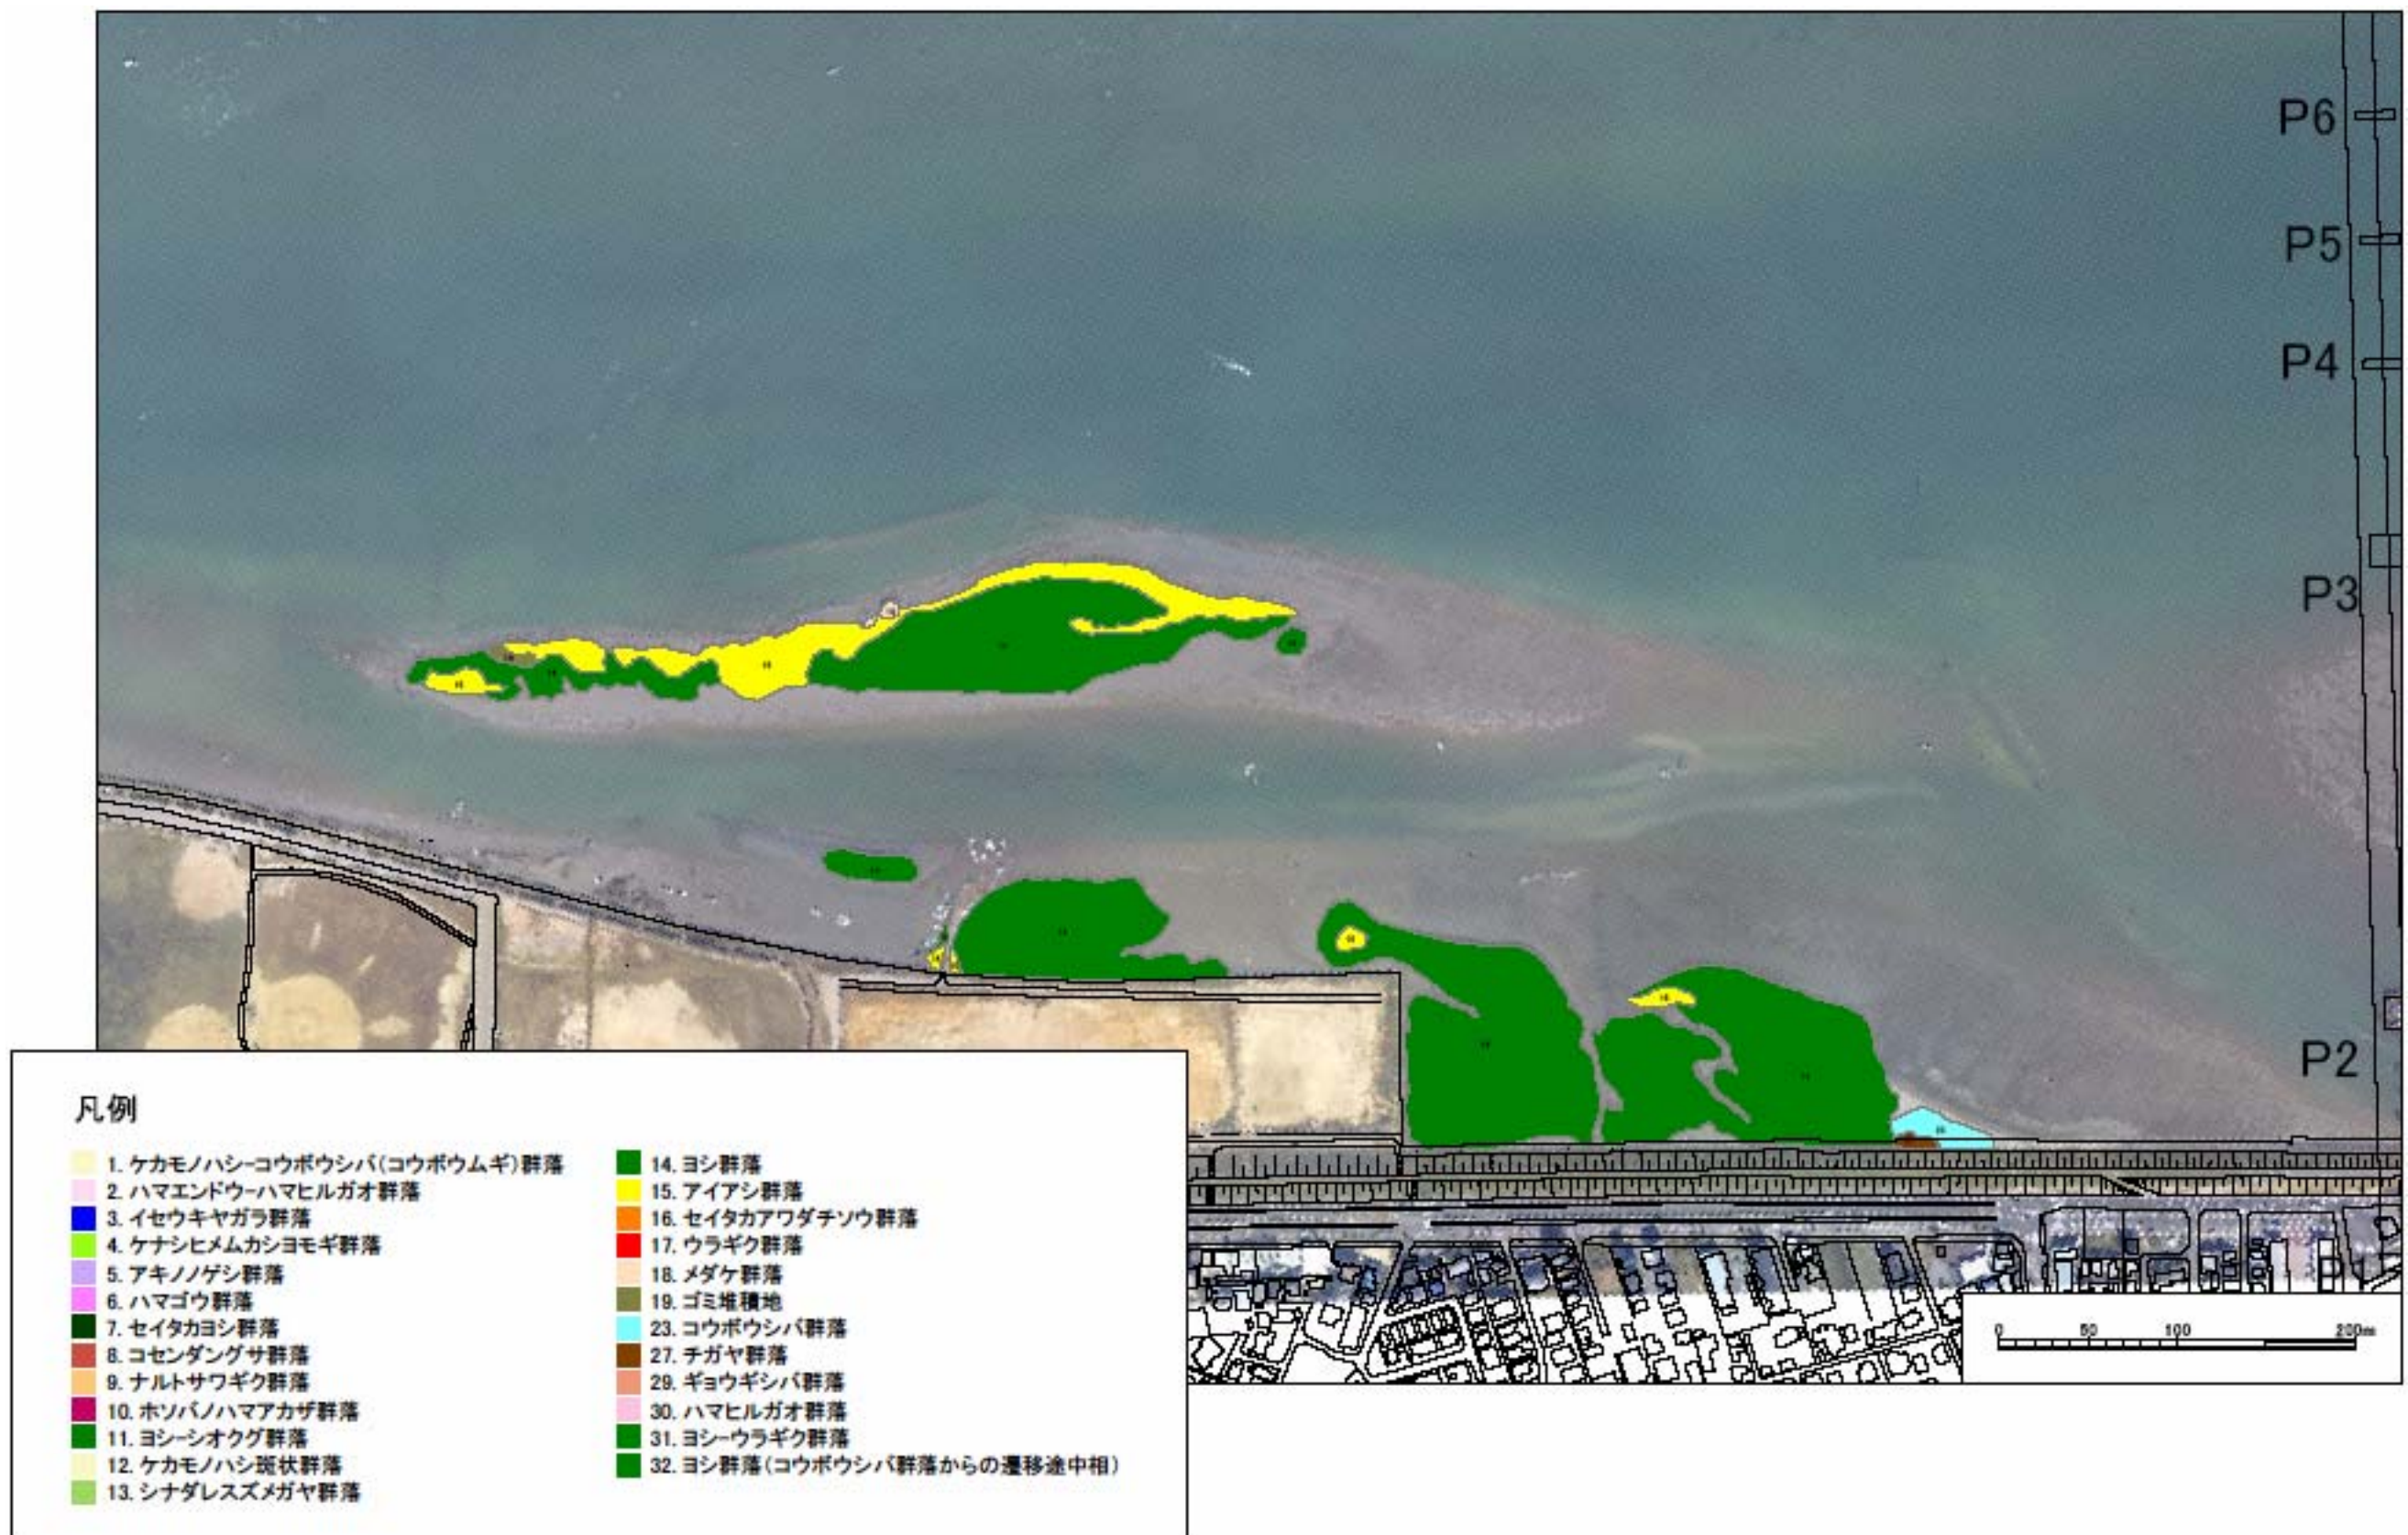

図9 - 9 平成16年度春季 植生図(住吉干潟)

図9-10 平成16年度秋季 植生図(住吉干潟)

凡例

- | | |
|----------------------------|----------------------------|
| 1. ケカモノハシ-コウボウシバ(コウボウムギ)群落 | 15. アイアシ群落 |
| 2. ハマエンドウ-ハマヒルガオ群落 | 16. セイタカアワダチソウ群落 |
| 6. ハマゴウ群落 | 17. ウラギク群落 |
| 7. セイタカヨシ群落 | 18. メダケ群落 |
| 9. ナルトサワギク群落 | 19. ゴミ堆積地 |
| 10. ホソバノハマアカザ群落 | 23. コウボウシバ群落 |
| 11. ヨシ-シオクグ群落 | 26. (仮称)ネズミホソムギ-ハマニンニク群落 |
| 12. ケカモノハシ斑状群落 | 27. チガヤ群落 |
| 13. シナダレスズメガヤ群落 | 31. ヨシ-ウラギク群落 |
| 14. ヨシ群落 | 32. ヨシ群落(コウボウシバ群落からの遷移途中相) |