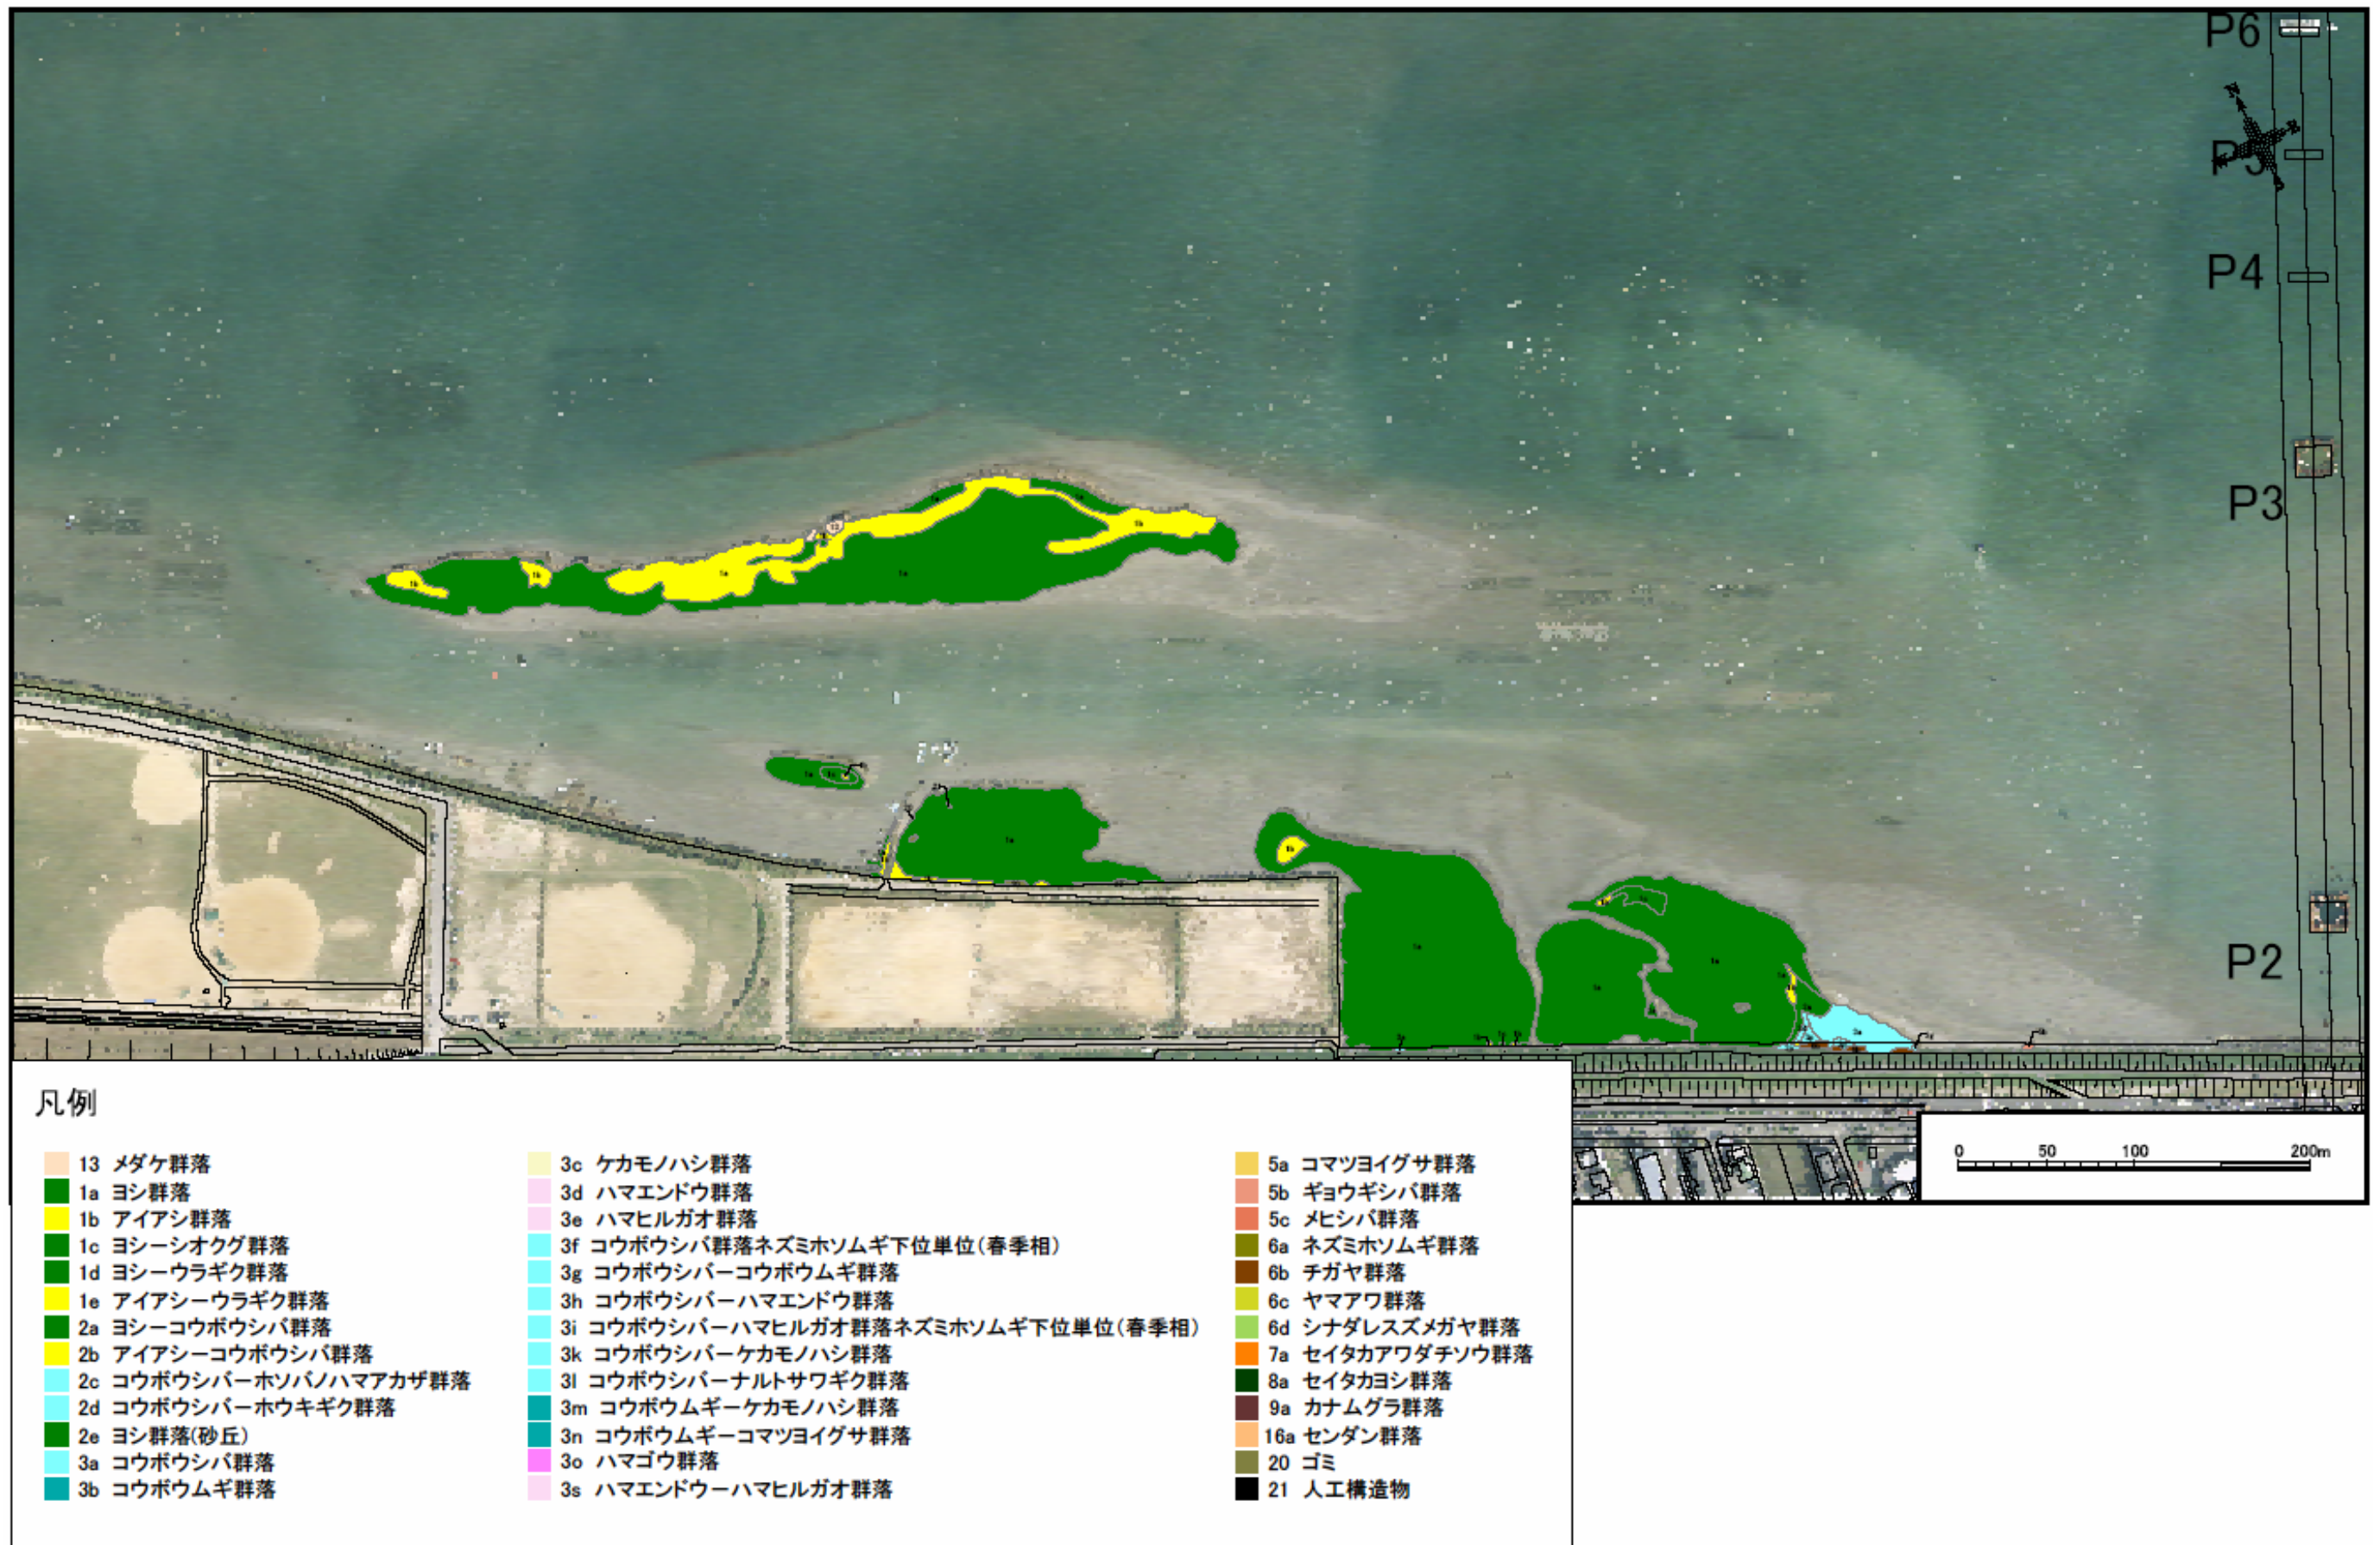

図9 - 11 平成17年度春季 植生図(住吉干潟)

図9 - 12 平成17年度秋季 植生図(住吉干潟)

図9-13 平成18年度春季 植生図(住吉干潟)

図9-14 平成18年度秋季 植生図 (住吉干潟)

9 - 4 . 参考文献

各年度の参考文献を以下に示す。

<平成 15 年度>

記載無し。