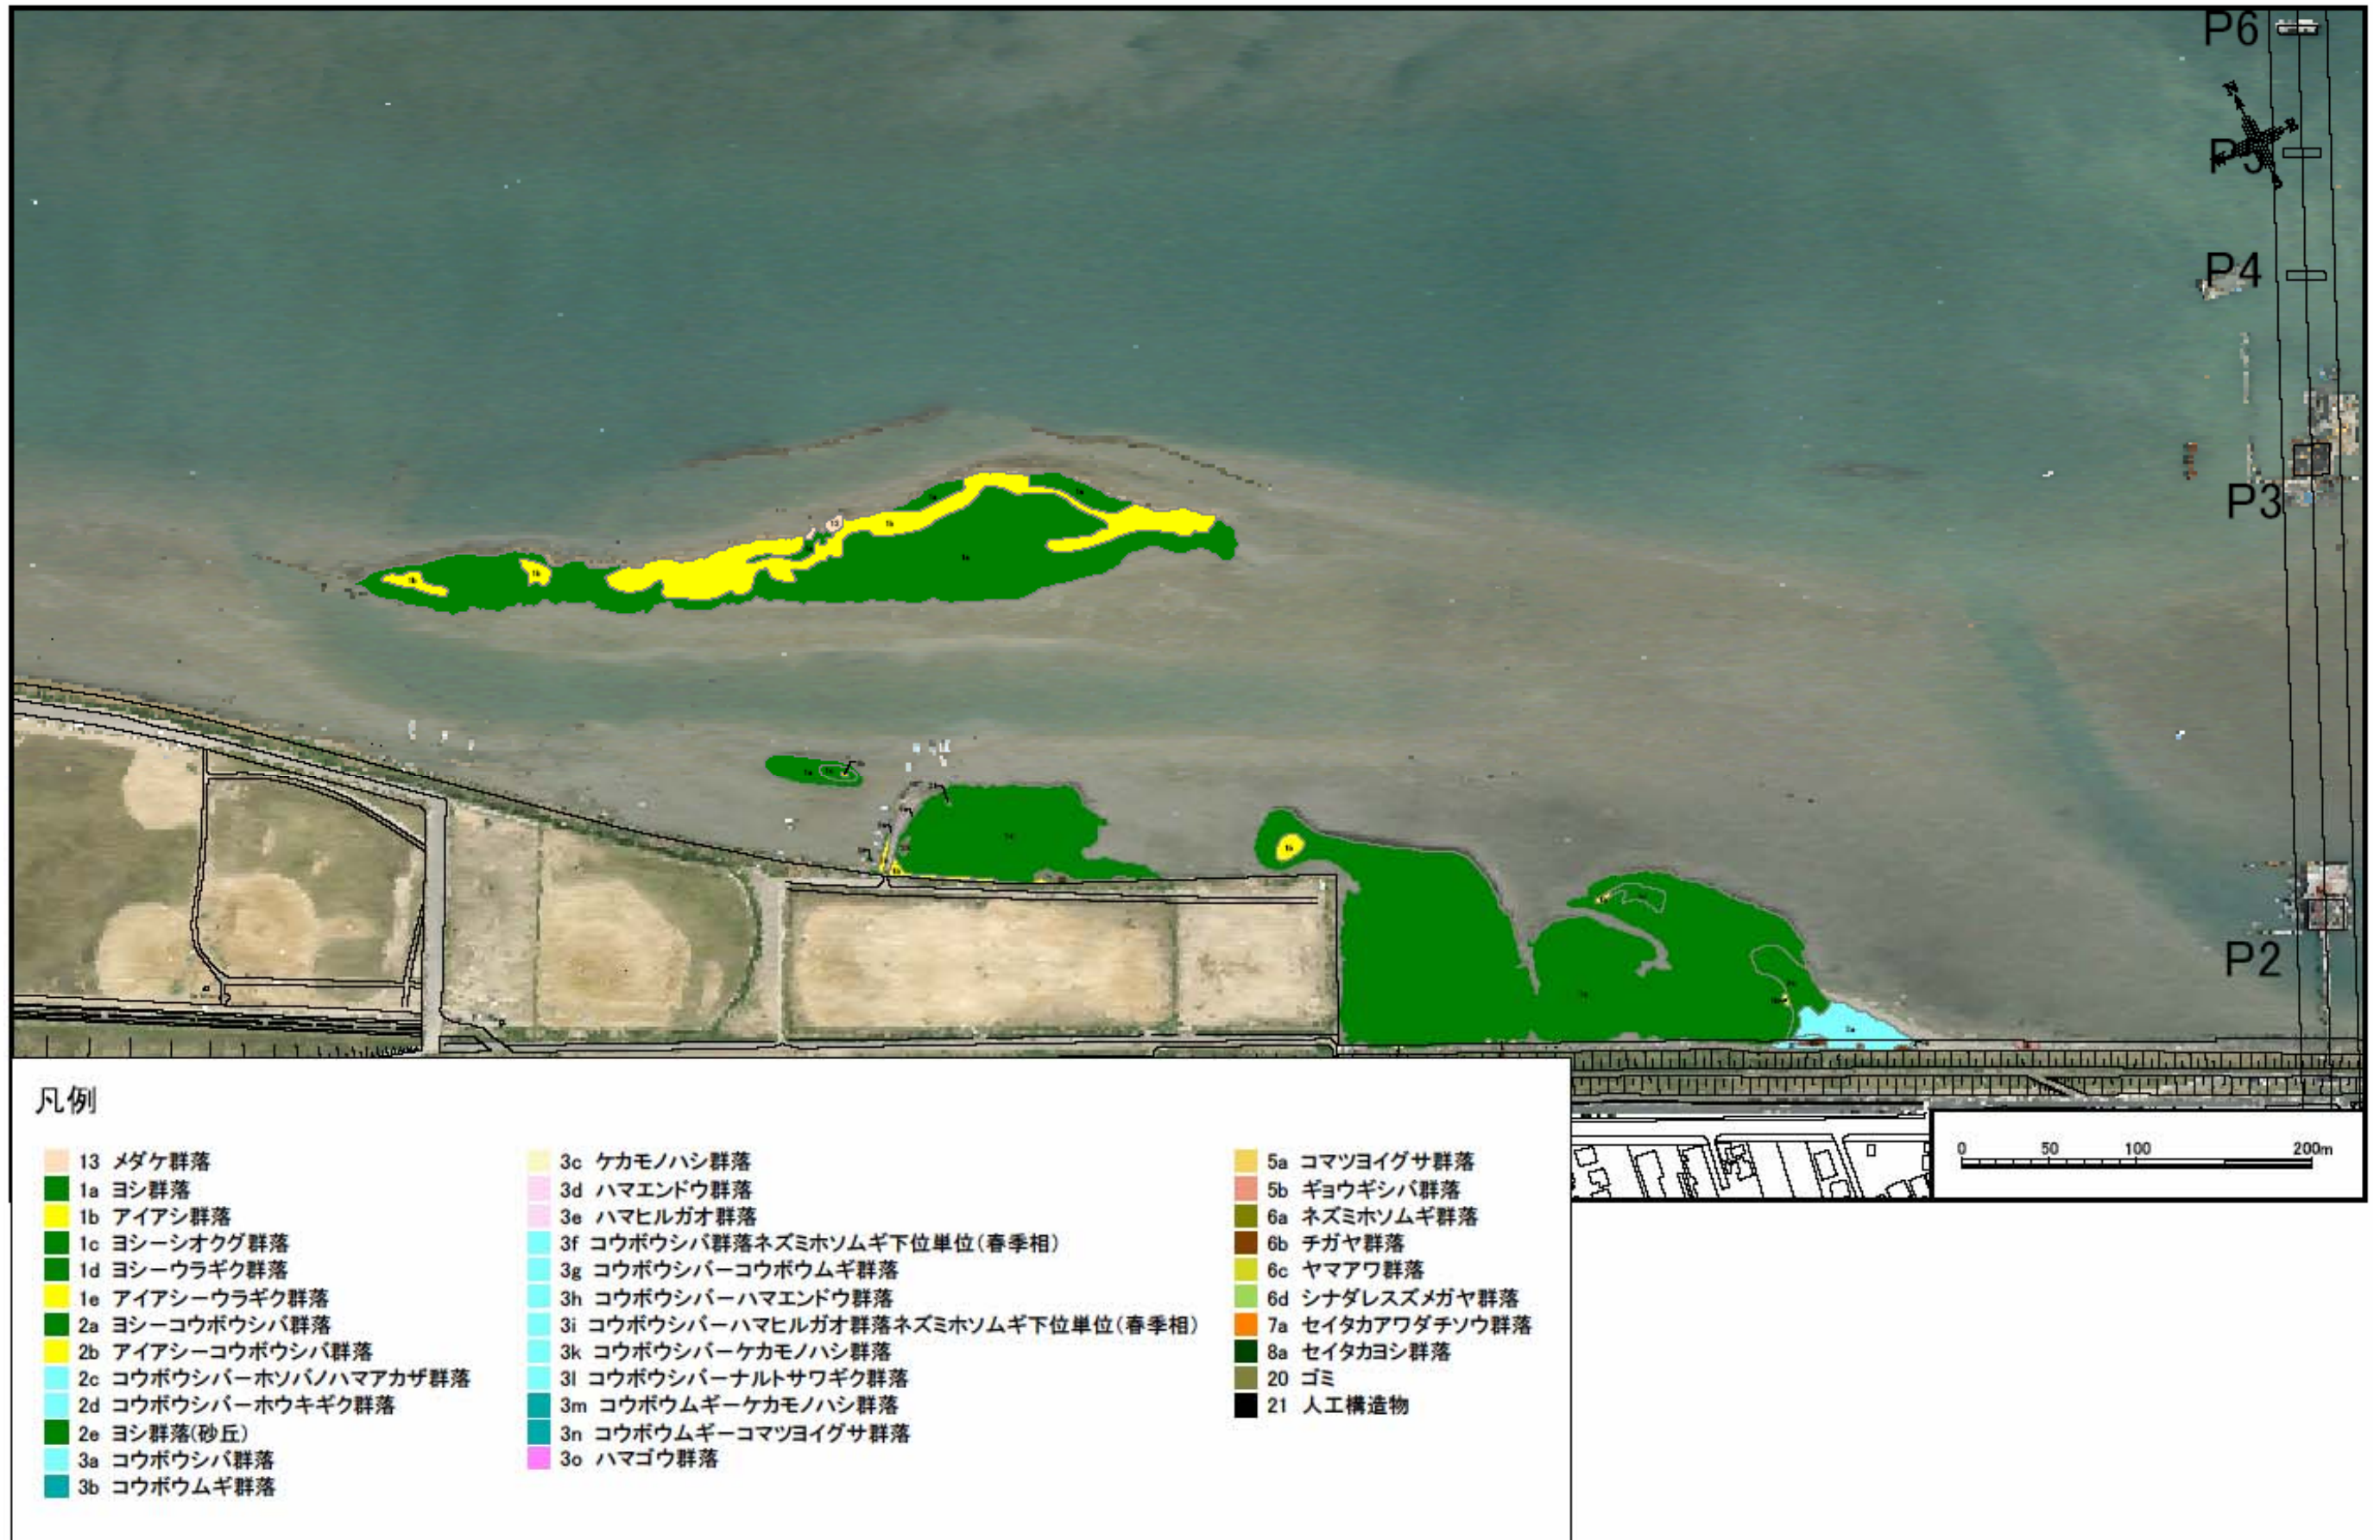

図9 - 11 平成17年度春季 植生図(住吉干潟)

図9 - 12 平成17年度秋季 植生図(住吉干潟)

図9-13 平成18年度春季 植生図(住吉干潟)

図9-14 平成18年度秋季 植生図 (住吉干潟)

9 - 4 . 参考文献

各年度の参考文献を以下に示す。

<平成 15 年度>

記載無し。