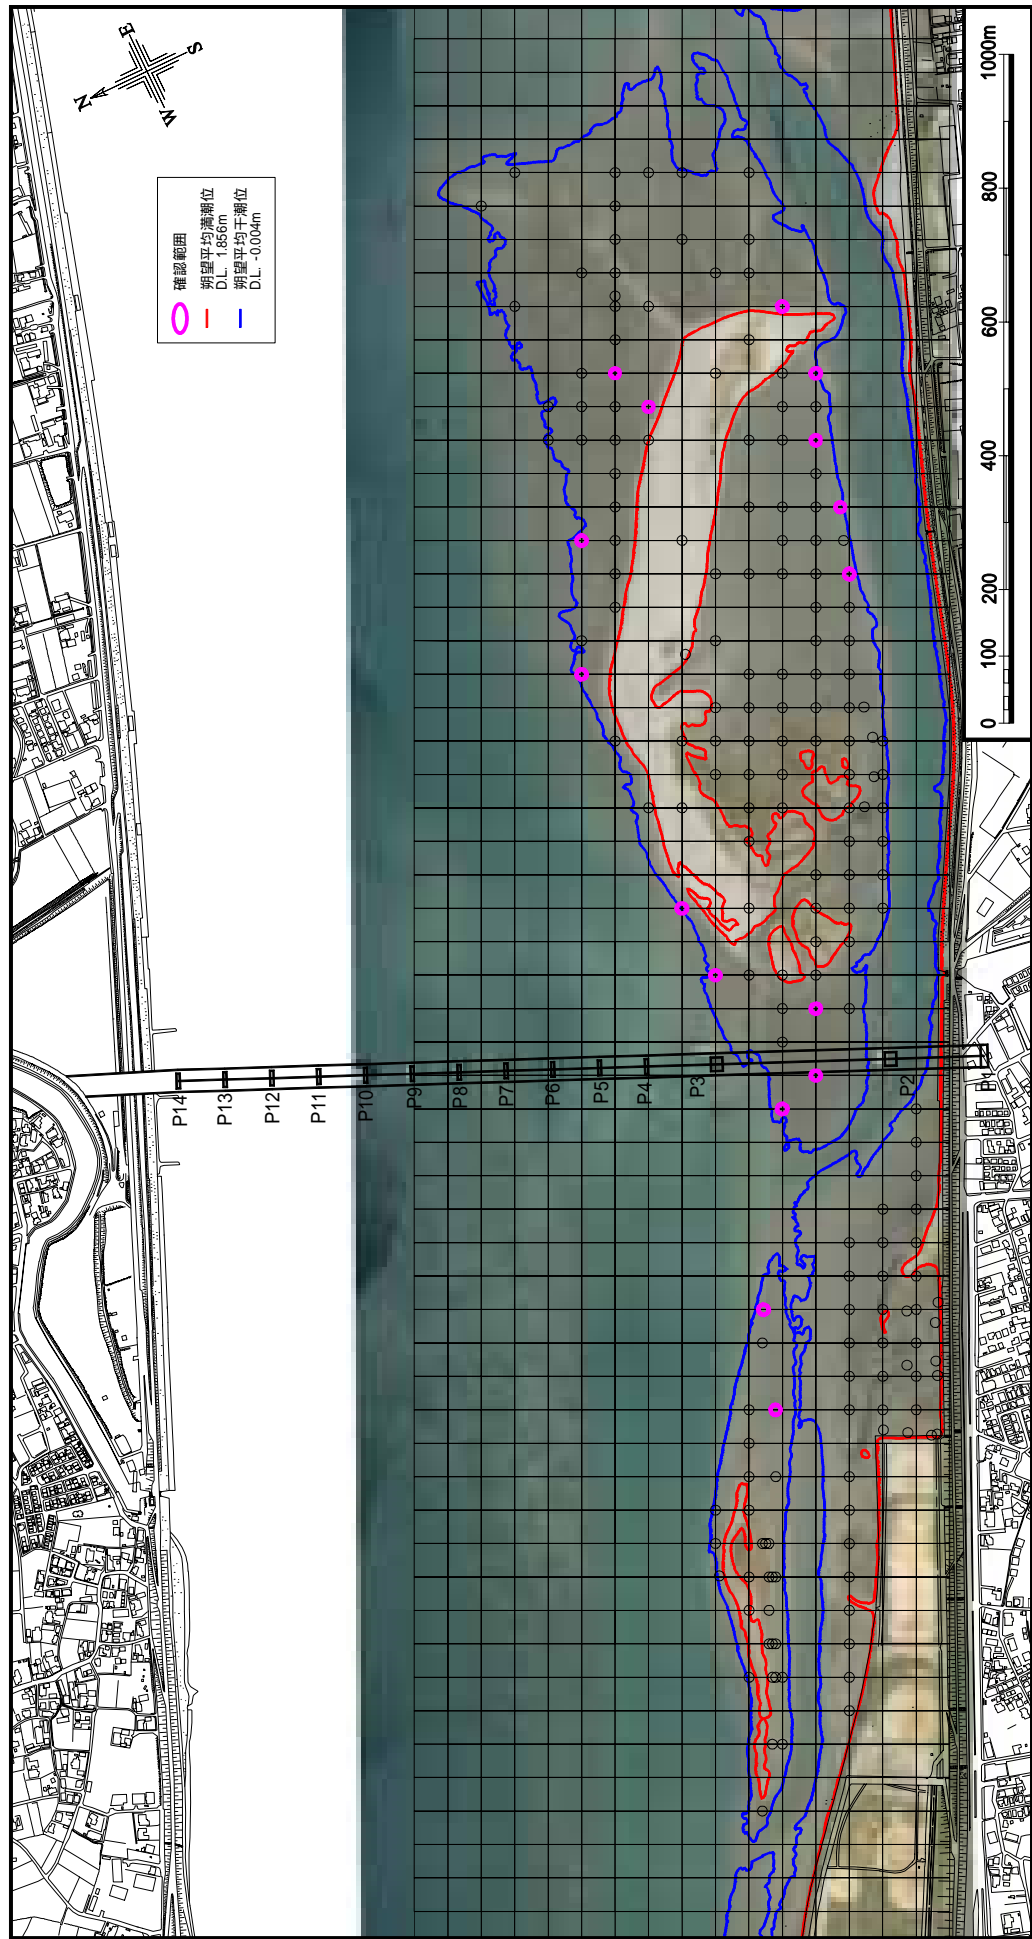

航空写真 平成 18 年 4 月 1 日撮影

図 2-3-9 イソシジミ分布図(6月)

航空写真 平成 18 年 4 月 1 日撮影

図 2-3-10 ソトオリガイ分布図(6月)

航空写真 平成 18 年 4 月 1 日撮影

図 2-3-11 ハマグリ属分布図(6月)

航空写真 平成 18 年 4 月 1 日撮影

図 2-3-12 イトメ分布図(7月)

航空写真 平成 18 年 11 月 1 日撮影

図 2-3-13 イソシジミ分布図(10月)

航空写真 平成 18 年 11 月 1 日撮影

図 2-3-14 ソトオリガイ分布図(10月)

航空写真 平成 18 年 11 月 1 日撮影

図 2-3-15 ハマグリ属分布図(10月)

航空写真 平成 18 年 11 月 1 日撮影

図 2-3-16 イトメ分布図(10月)