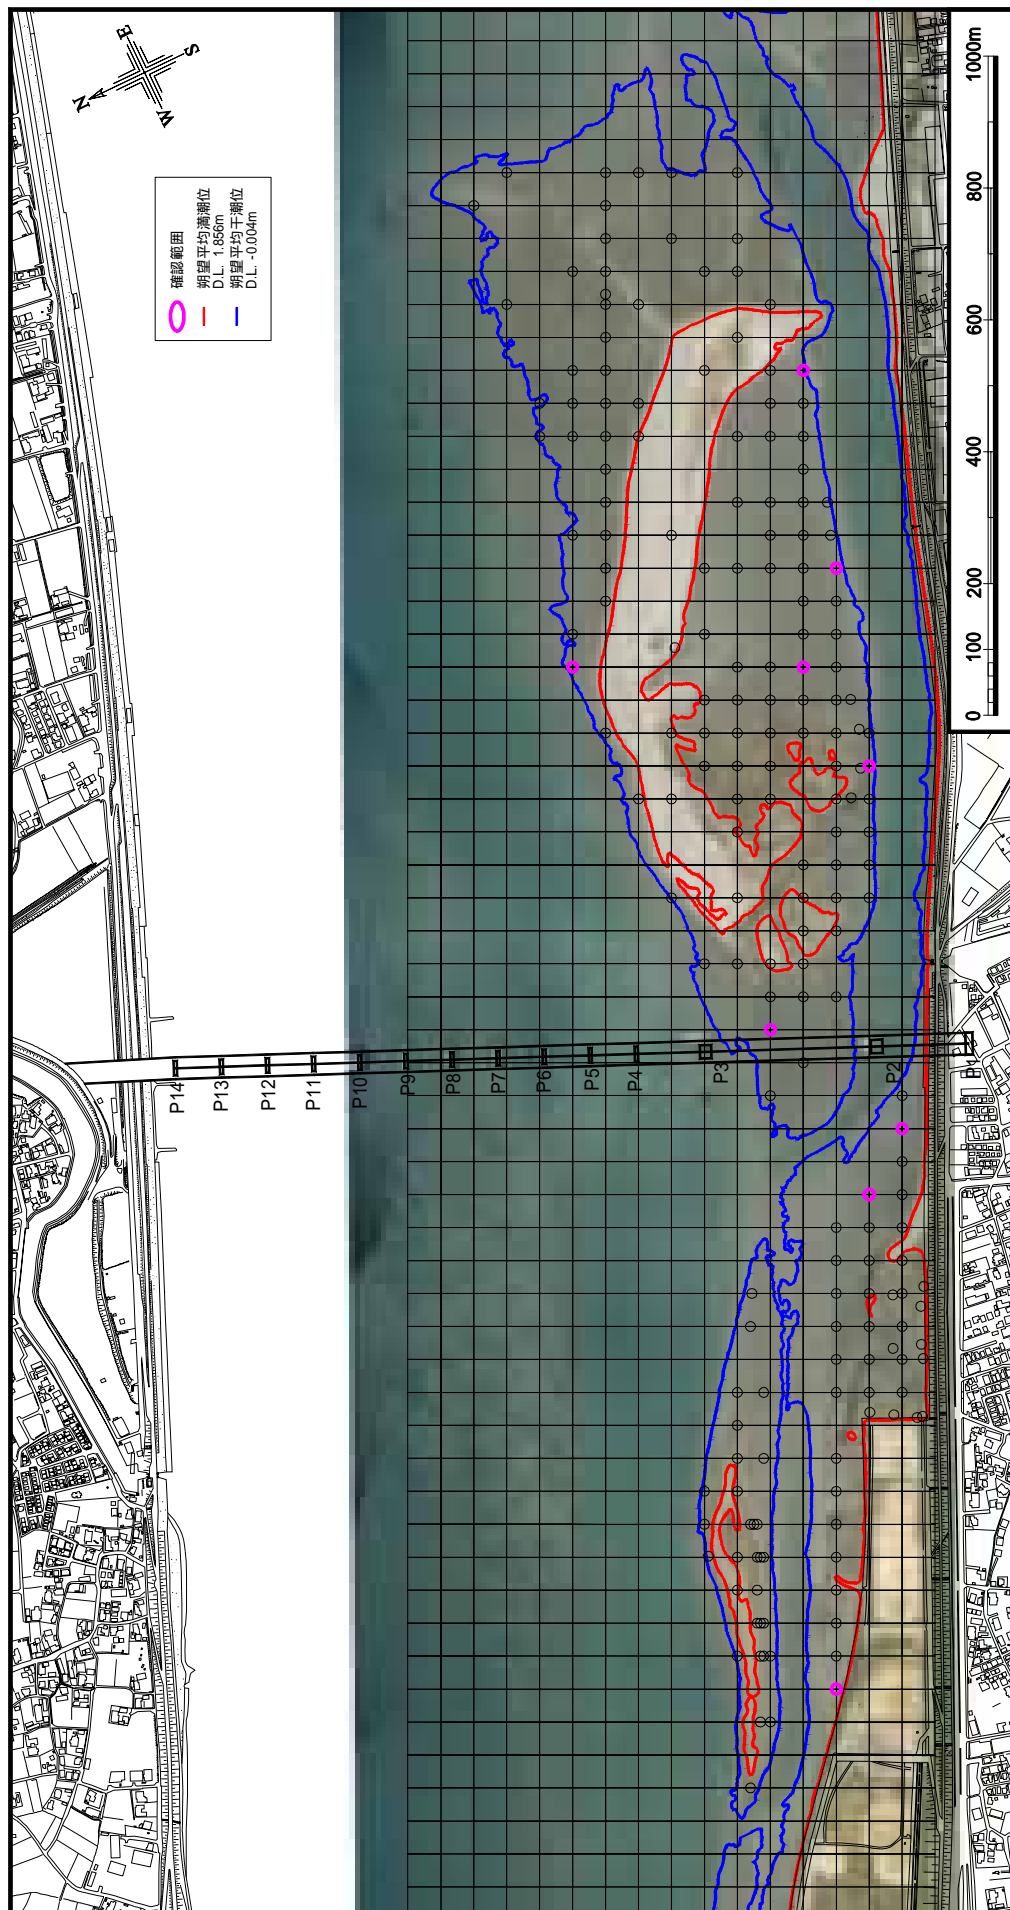

航空写真 平成 18 年 4 月 1 日撮影

図 2-3-9 イソシジミ分布図(6月)

航空写真 平成 18 年 4 月 1 日撮影

図 2-3-10 ソトオリガイ分布図(6月)

航空写真 平成 18 年 4 月 1 日撮影

図 2-3-11 ハマグリ属分布図(6月)

航空写真 平成 18 年 4 月 1 日撮影

図 2-3-12 イトメ分布図(7月)

航空写真 平成 18 年 11 月 1 日撮影

図 2-3-13 イソシジミ分布図(10月)

航空写真 平成 18 年 11 月 1 日撮影

図 2-3-14 ソトオリガイ分布図(10月)

航空写真 平成 18 年 11 月 1 日撮影

図 2-3-15 ハマグリ属分布図(10月)

航空写真 平成 18 年 11 月 1 日撮影

図 2-3-16 イトメ分布図(10月)