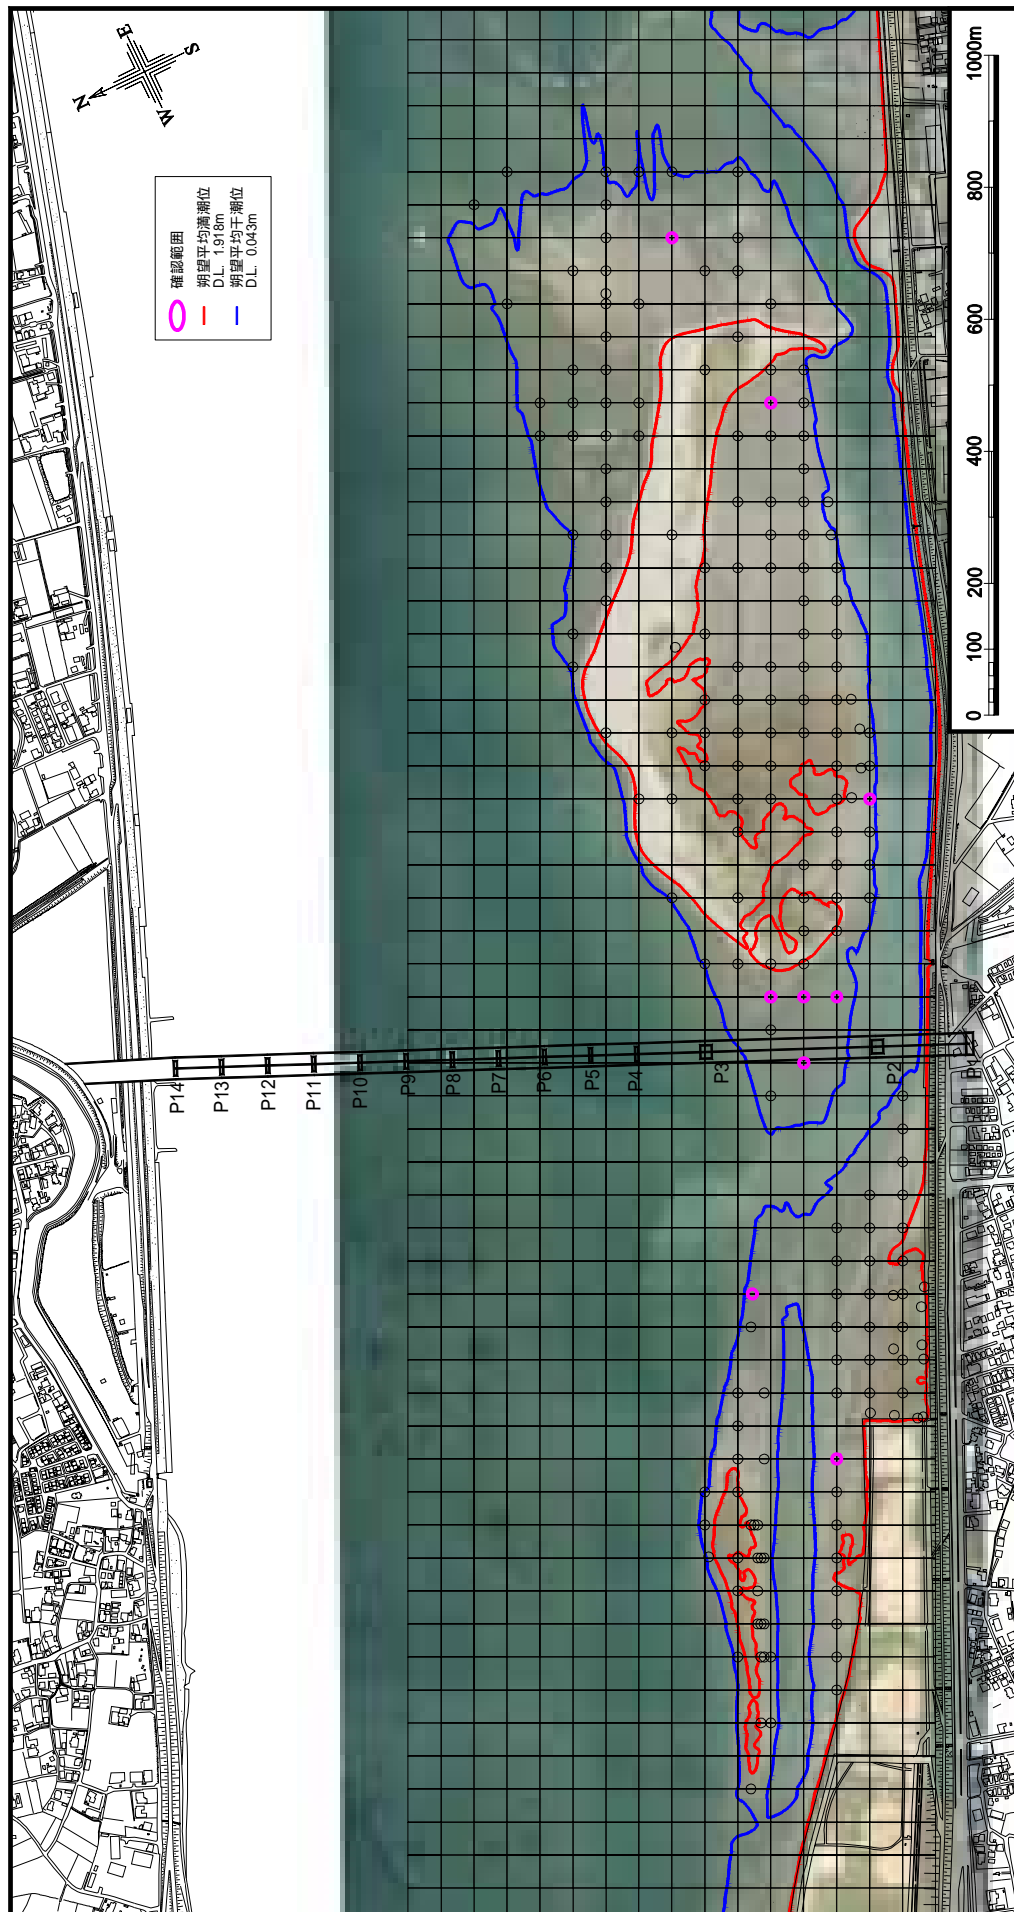

航空写真 平成 18 年 4 月 1 日撮影

図 2-3-9 イソシジミ分布図(6月)

航空写真 平成 18 年 4 月 1 日撮影

図 2-3-10 ソトオリガイ分布図(6月)

航空写真 平成 18 年 4 月 1 日撮影

図 2-3-11 ハマグリ属分布図(6月)

航空写真 平成 18 年 4 月 1 日撮影

図 2-3-12 イトメ分布図(7月)

航空写真 平成 18 年 11 月 1 日撮影

図 2-3-13 イソシジミ分布図(10月)

航空写真 平成 18 年 11 月 1 日撮影

図 2-3-14 ソトオリガイ分布図(10月)

航空写真 平成 18 年 11 月 1 日撮影

図 2-3-15 ハマグリ属分布図(10月)

航空写真 平成 18 年 11 月 1 日撮影

図 2-3-16 イトメ分布図(10月)