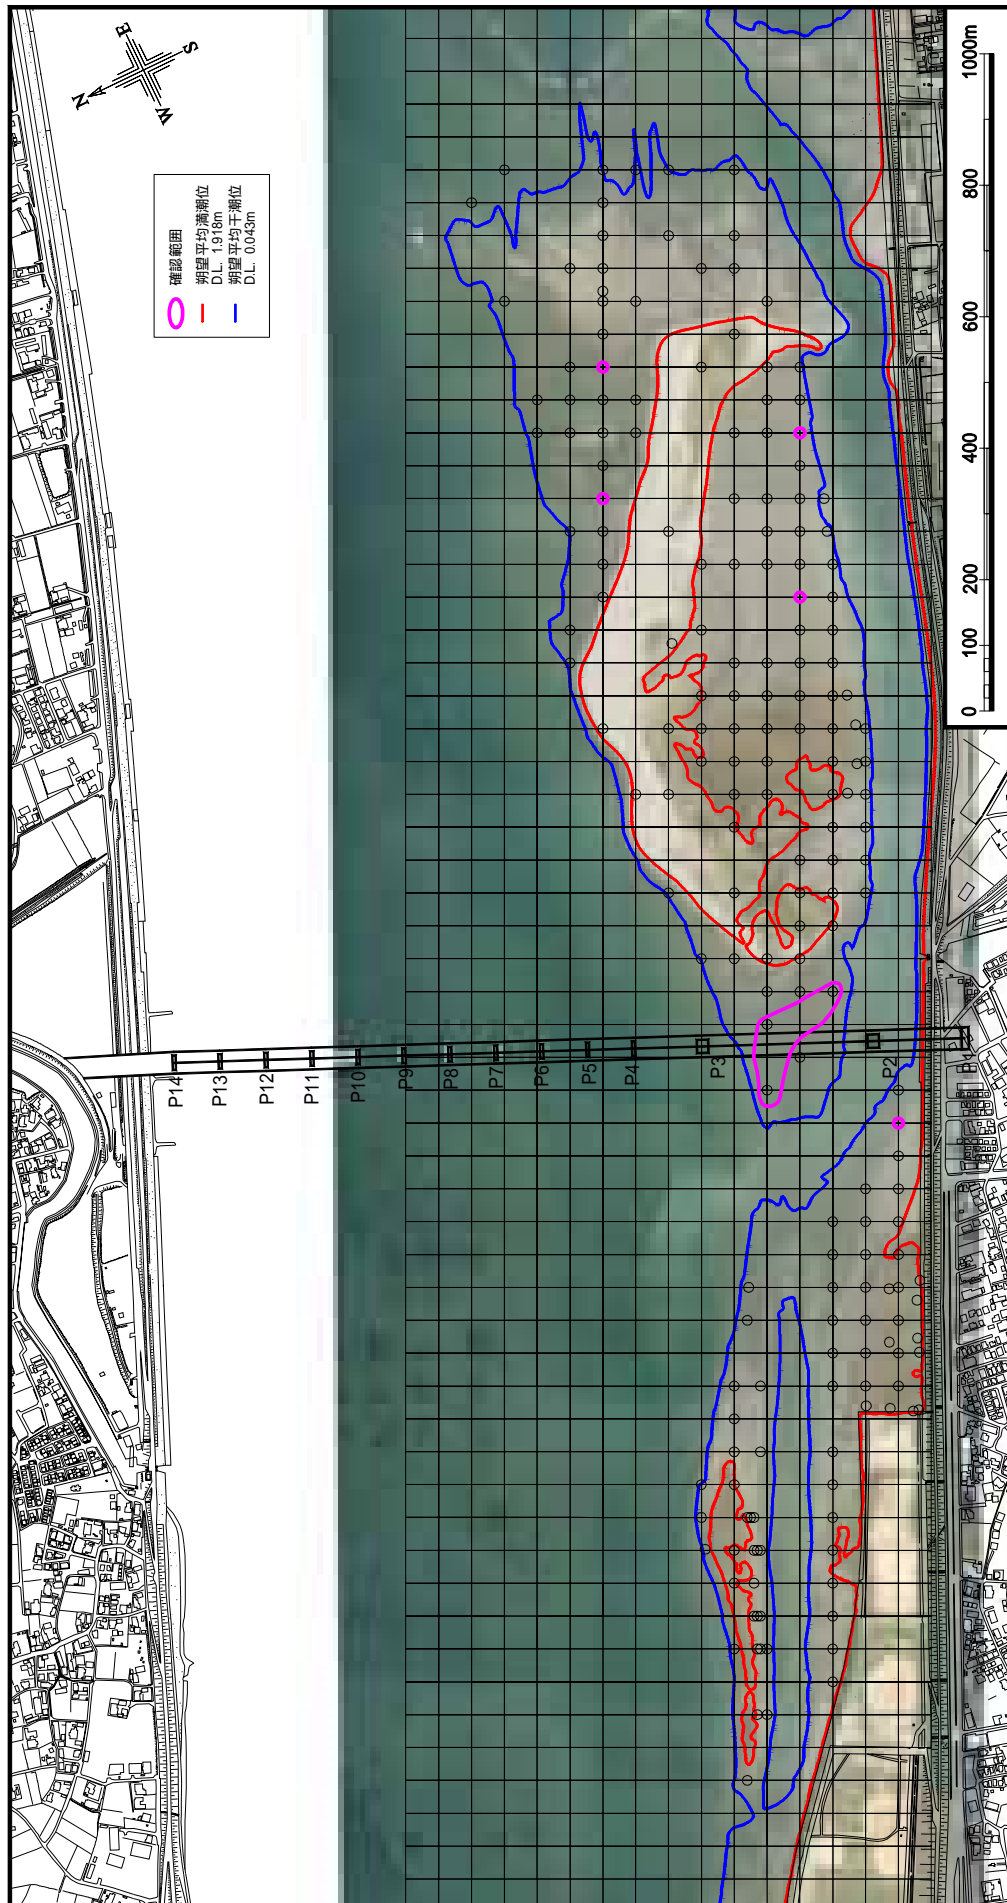

航空写真 平成 18 年 4 月 1 日撮影

図 2-3-9 イソシジミ分布図(6月)

航空写真 平成 18 年 4 月 1 日撮影

図 2-3-10 ソトオリガイ分布図(6月)

航空写真 平成 18 年 4 月 1 日撮影

図 2-3-11 ハマグリ属分布図(6月)

航空写真 平成 18 年 4 月 1 日撮影

図 2-3-12 イトメ分布図(7月)

航空写真 平成 18 年 11 月 1 日撮影

図 2-3-13 イソシジミ分布図(10月)

航空写真 平成 18 年 11 月 1 日撮影

図 2-3-14 ソトオリガイ分布図(10月)

航空写真 平成 18 年 11 月 1 日撮影

図 2-3-15 ハマグリ属分布図(10月)

航空写真 平成 18 年 11 月 1 日撮影

図 2-3-16 イトメ分布図(10月)