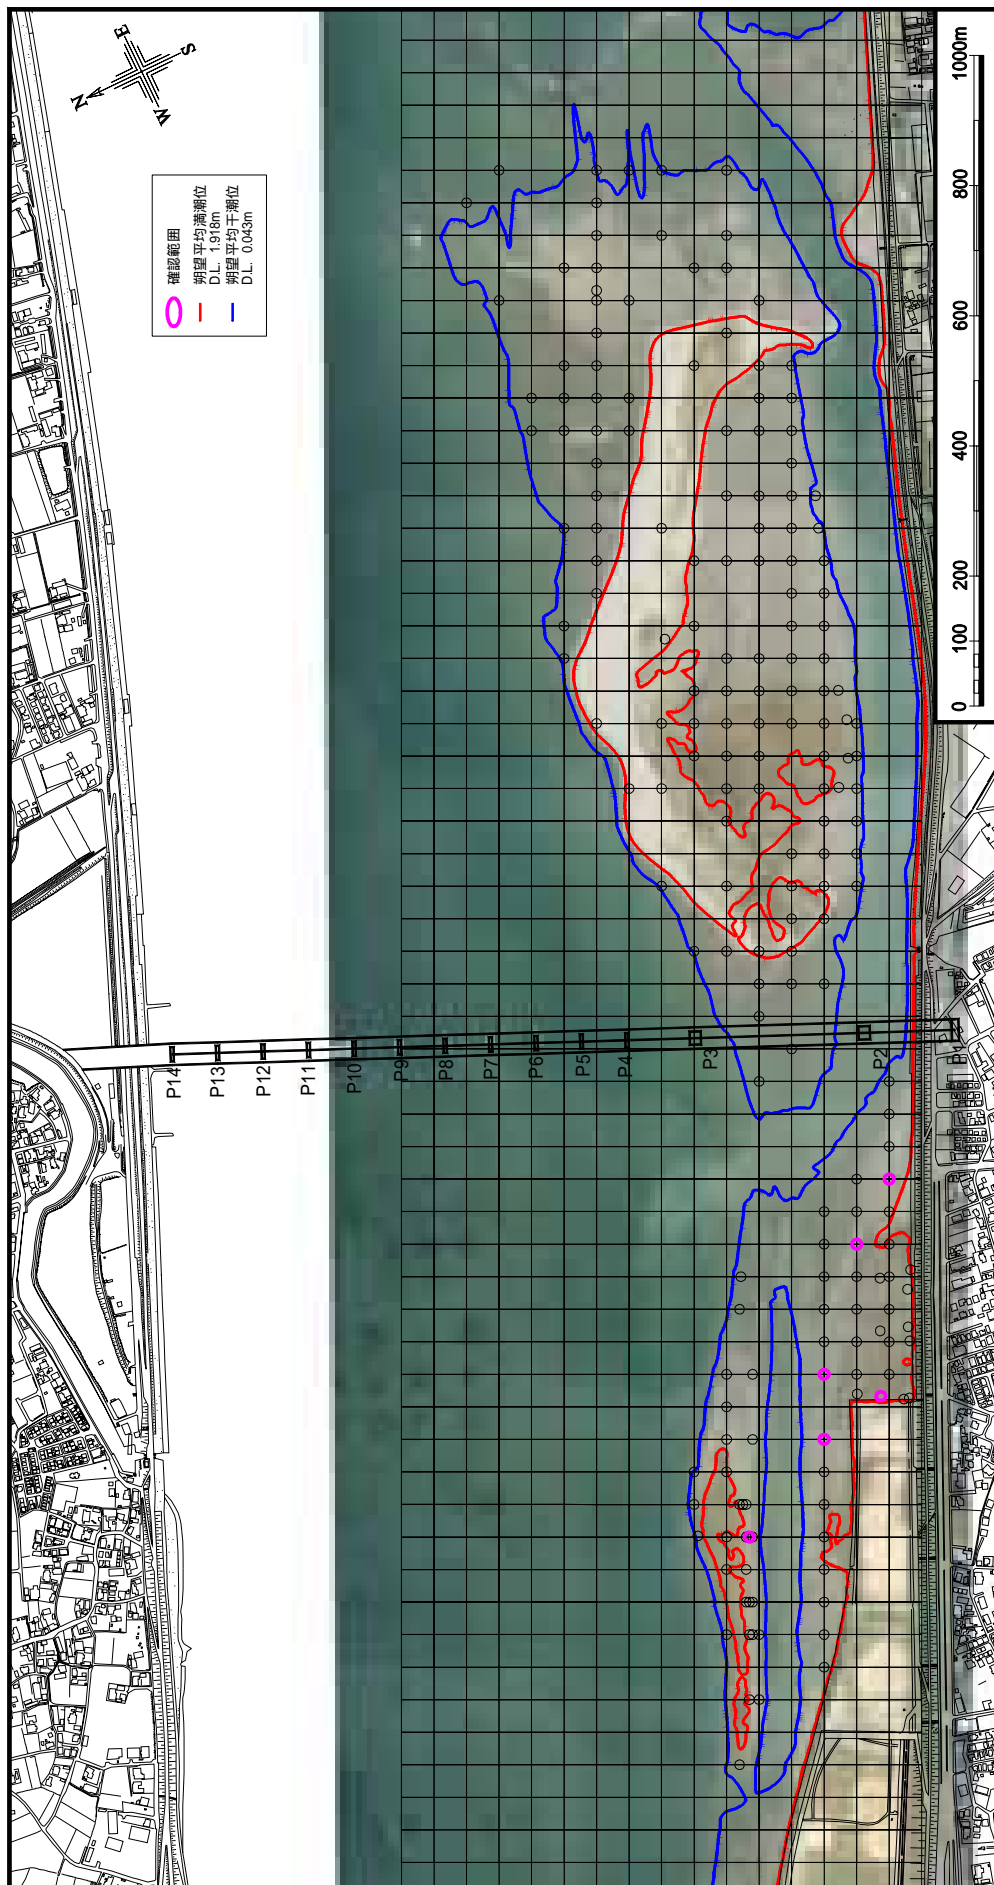

航空写真 平成 18 年 4 月 1 日撮影

図 2-3-9 イソシジミ分布図(6月)

航空写真 平成 18 年 4 月 1 日撮影

図 2-3-10 ソトオリガイ分布図(6月)

航空写真 平成 18 年 4 月 1 日撮影

図 2-3-11 ハマグリ属分布図(6月)

航空写真 平成 18 年 4 月 1 日撮影

図 2-3-12 イトメ分布図(7月)

航空写真 平成 18 年 11 月 1 日撮影

図 2-3-13 イソシジミ分布図(10月)

航空写真 平成 18 年 11 月 1 日撮影

図 2-3-14 ソトオリガイ分布図(10月)

航空写真 平成 18 年 11 月 1 日撮影

図 2-3-15 ハマグリ属分布図(10月)

航空写真 平成 18 年 11 月 1 日撮影

図 2-3-16 イトメ分布図(10月)