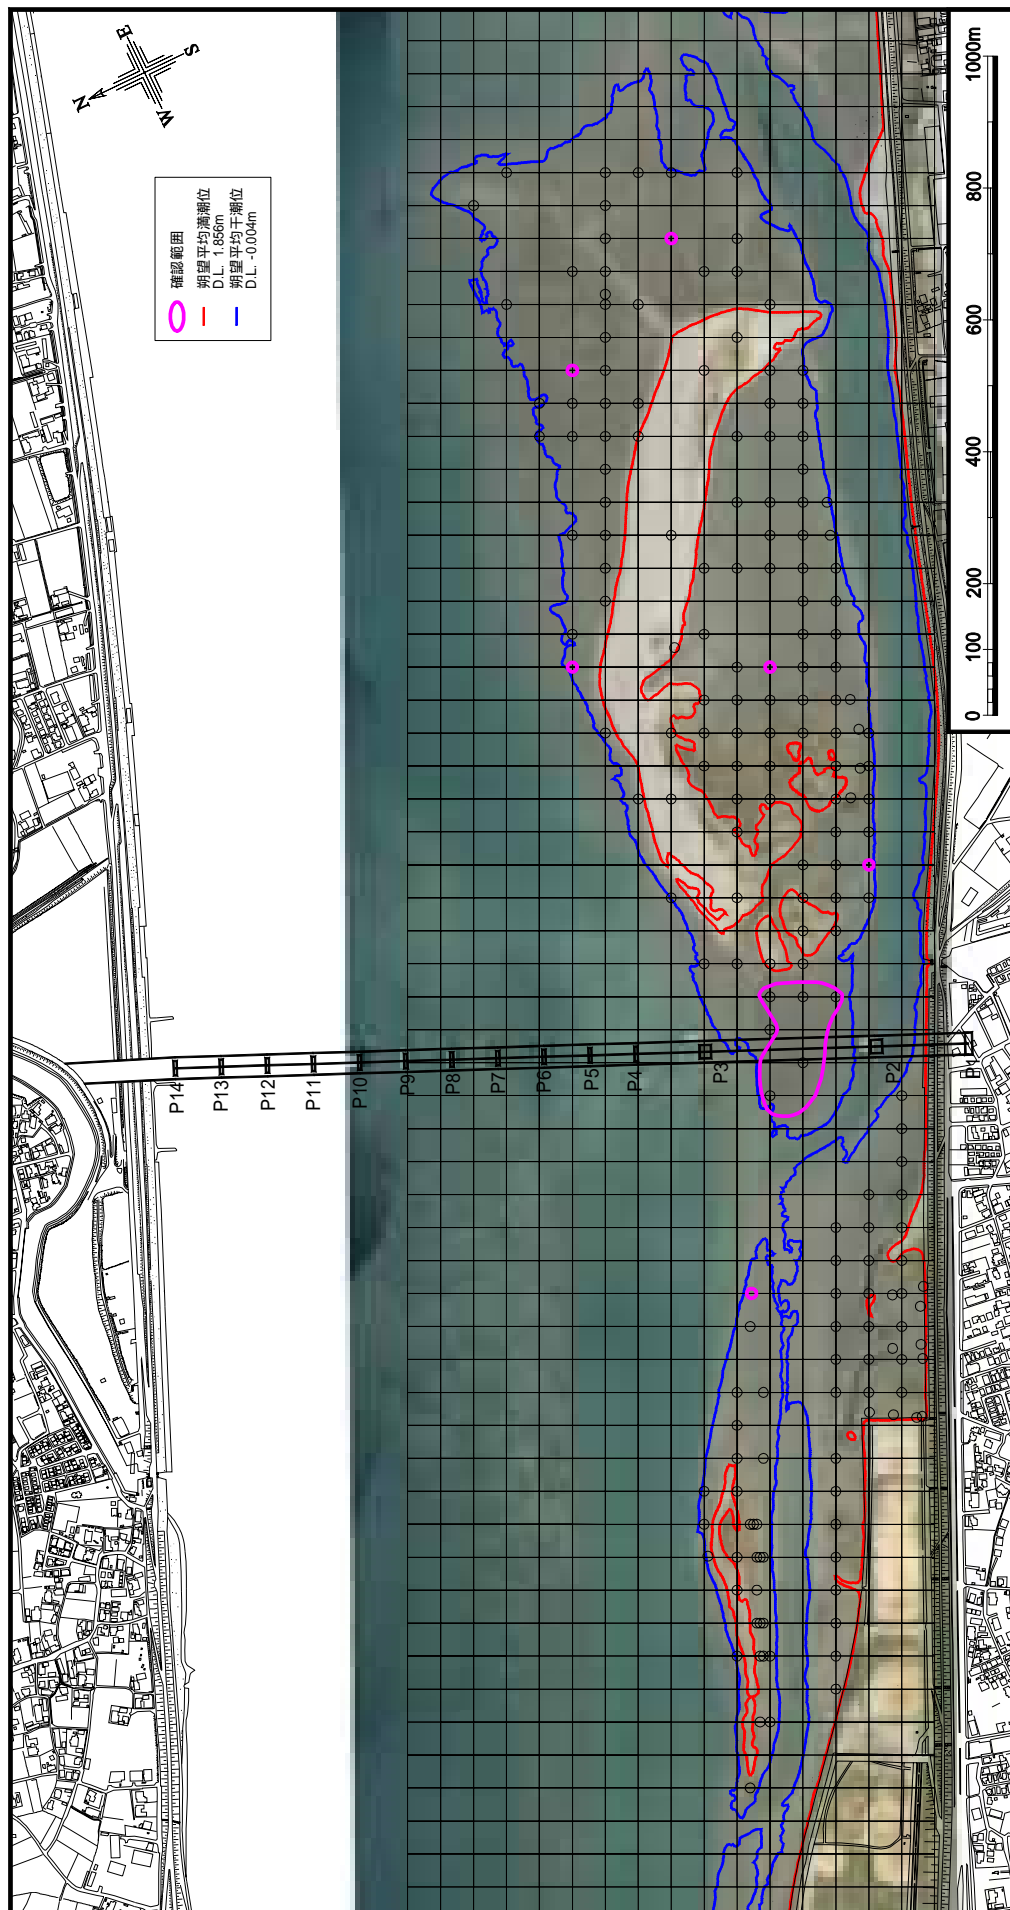

航空写真 平成 18 年 4 月 1 日撮影

図 2-3-9 イソシジミ分布図(6月)

航空写真 平成 18 年 4 月 1 日撮影

図 2-3-10 ソトオリガイ分布図(6月)

航空写真 平成 18 年 4 月 1 日撮影

図 2-3-11 ハマグリ属分布図(6月)

航空写真 平成 18 年 4 月 1 日撮影

図 2-3-12 イトメ分布図(7月)

航空写真 平成 18 年 11 月 1 日撮影

図 2-3-13 イソシジミ分布図(10月)

航空写真 平成 18 年 11 月 1 日撮影

図 2-3-14 ソトオリガイ分布図(10月)

航空写真 平成 18 年 11 月 1 日撮影

図 2-3-15 ハマグリ属分布図(10月)

航空写真 平成 18 年 11 月 1 日撮影

図 2-3-16 イトメ分布図(10月)