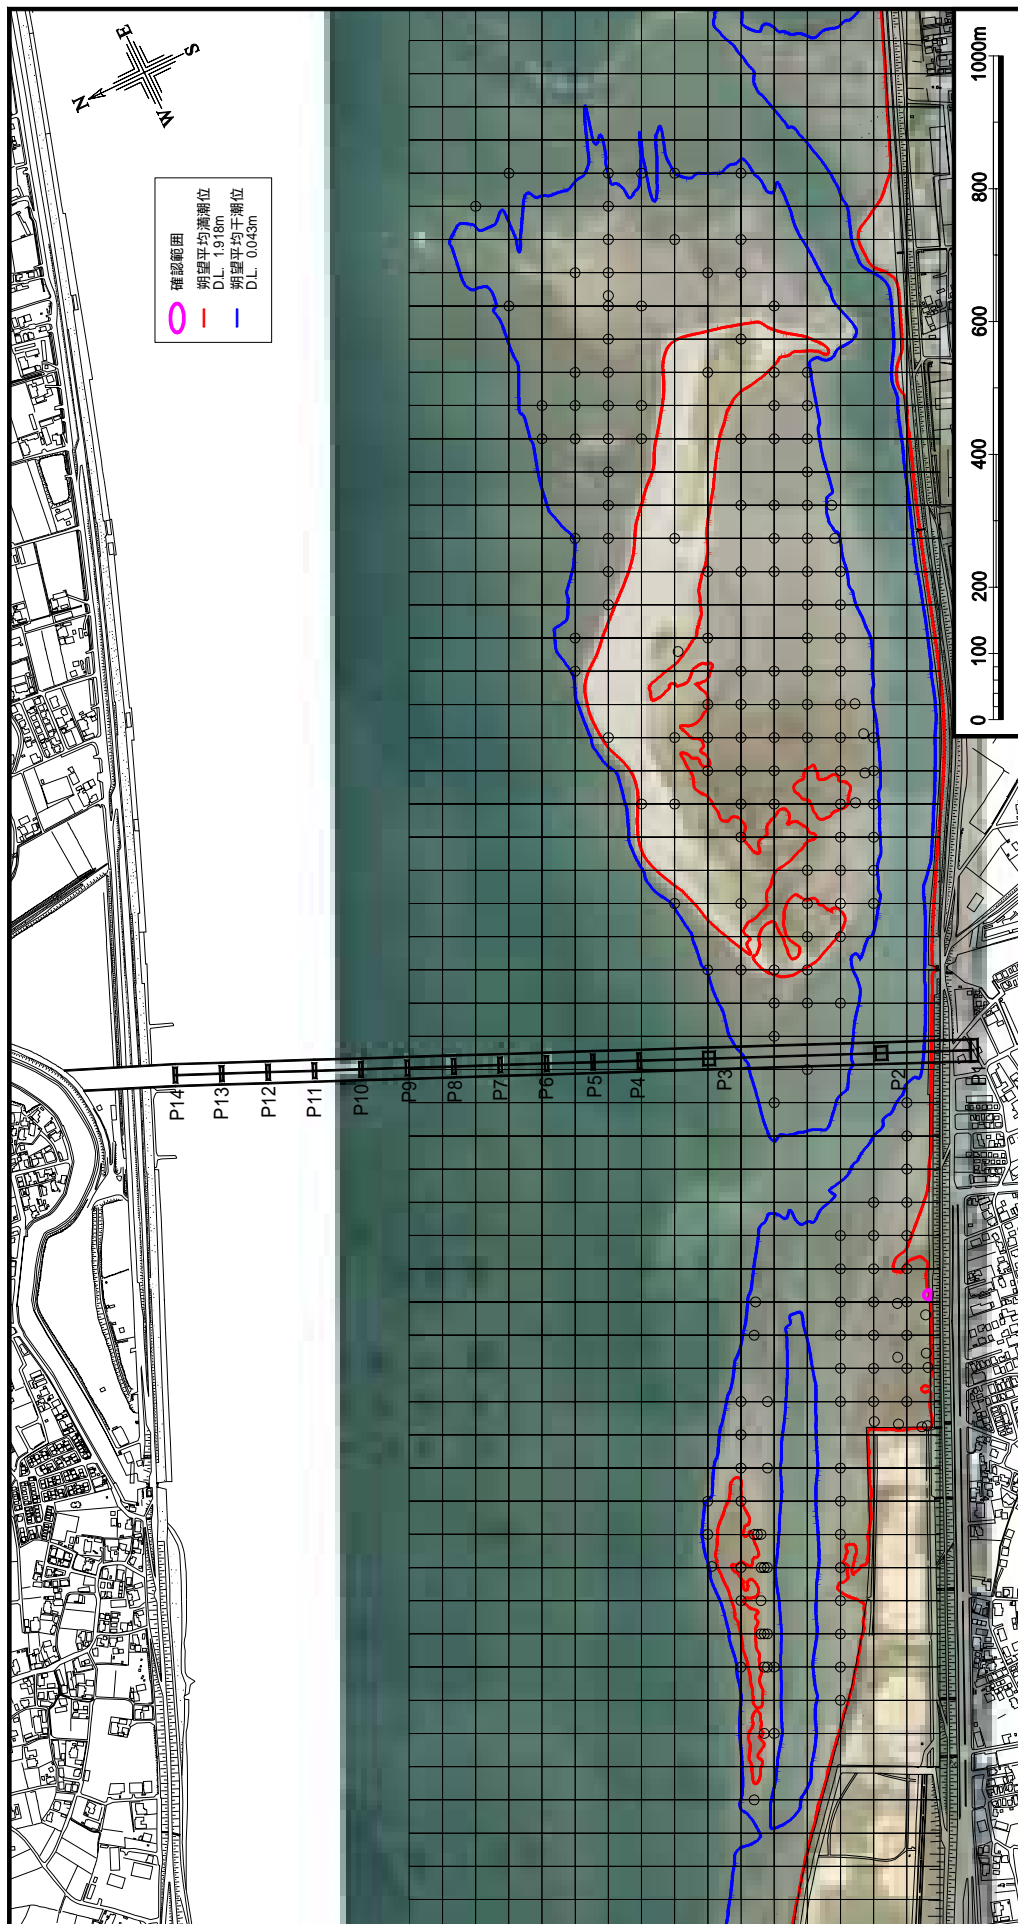

航空写真 平成 18 年 4 月 1 日撮影

図 2-3-9 イソシジミ分布図(6月)

航空写真 平成 18 年 4 月 1 日撮影

図 2-3-10 ソトオリガイ分布図(6月)

航空写真 平成 18 年 4 月 1 日撮影

図 2-3-11 ハマグリ属分布図(6月)

航空写真 平成 18 年 4 月 1 日撮影

図 2-3-12 イトメ分布図(7月)

航空写真 平成 18 年 11 月 1 日撮影

図 2-3-13 イソシジミ分布図(10月)

航空写真 平成 18 年 11 月 1 日撮影

図 2-3-14 ソトオリガイ分布図(10月)

航空写真 平成 18 年 11 月 1 日撮影

図 2-3-15 ハマグリ属分布図(10月)

航空写真 平成 18 年 11 月 1 日撮影

図 2-3-16 イトメ分布図(10月)