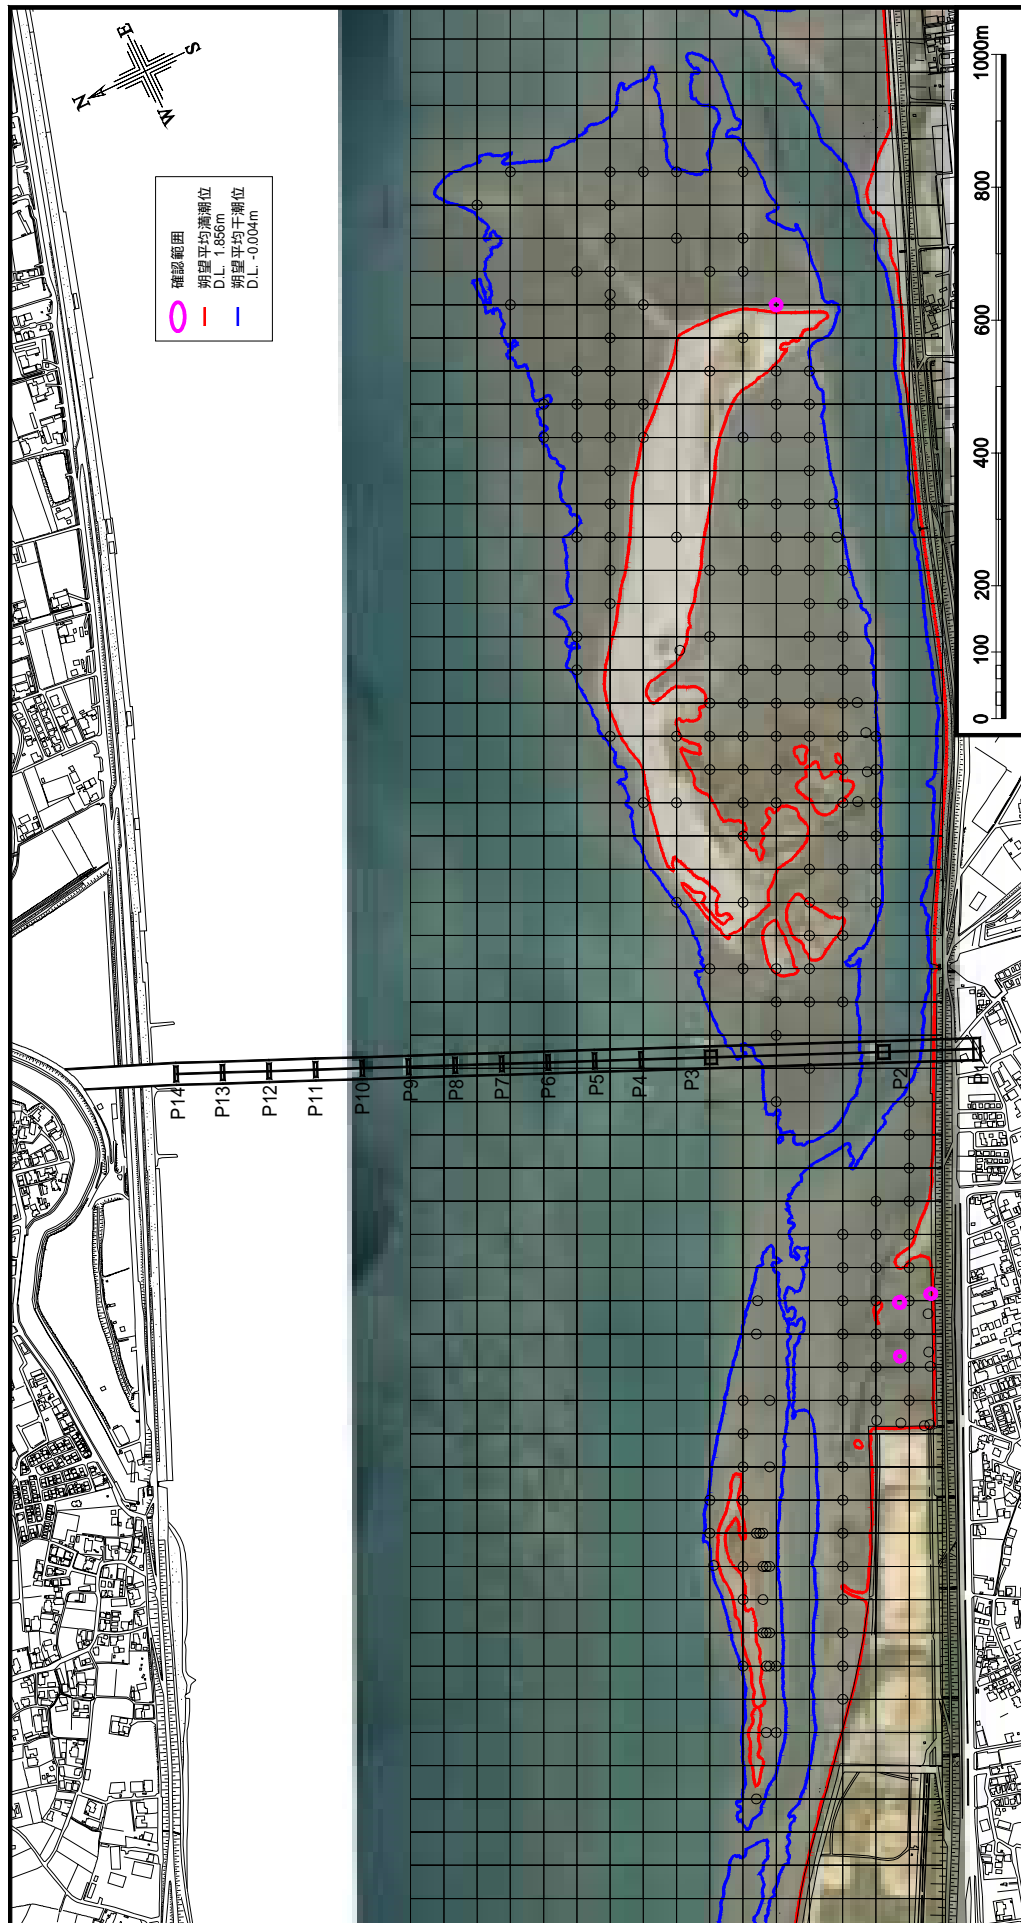

航空写真 平成 18 年 4 月 1 日撮影

図 2-3-9 イソシジミ分布図(6月)

航空写真 平成 18 年 4 月 1 日撮影

図 2-3-10 ソトオリガイ分布図(6月)

航空写真 平成 18 年 4 月 1 日撮影

図 2-3-11 ハマグリ属分布図(6月)

航空写真 平成 18 年 4 月 1 日撮影

図 2-3-12 イトメ分布図(7月)

航空写真 平成 18 年 11 月 1 日撮影

図 2-3-13 イソシジミ分布図(10月)

航空写真 平成 18 年 11 月 1 日撮影

図 2-3-14 ソトオリガイ分布図(10月)

航空写真 平成 18 年 11 月 1 日撮影

図 2-3-15 ハマグリ属分布図(10月)

航空写真 平成 18 年 11 月 1 日撮影

図 2-3-16 イトメ分布図(10月)