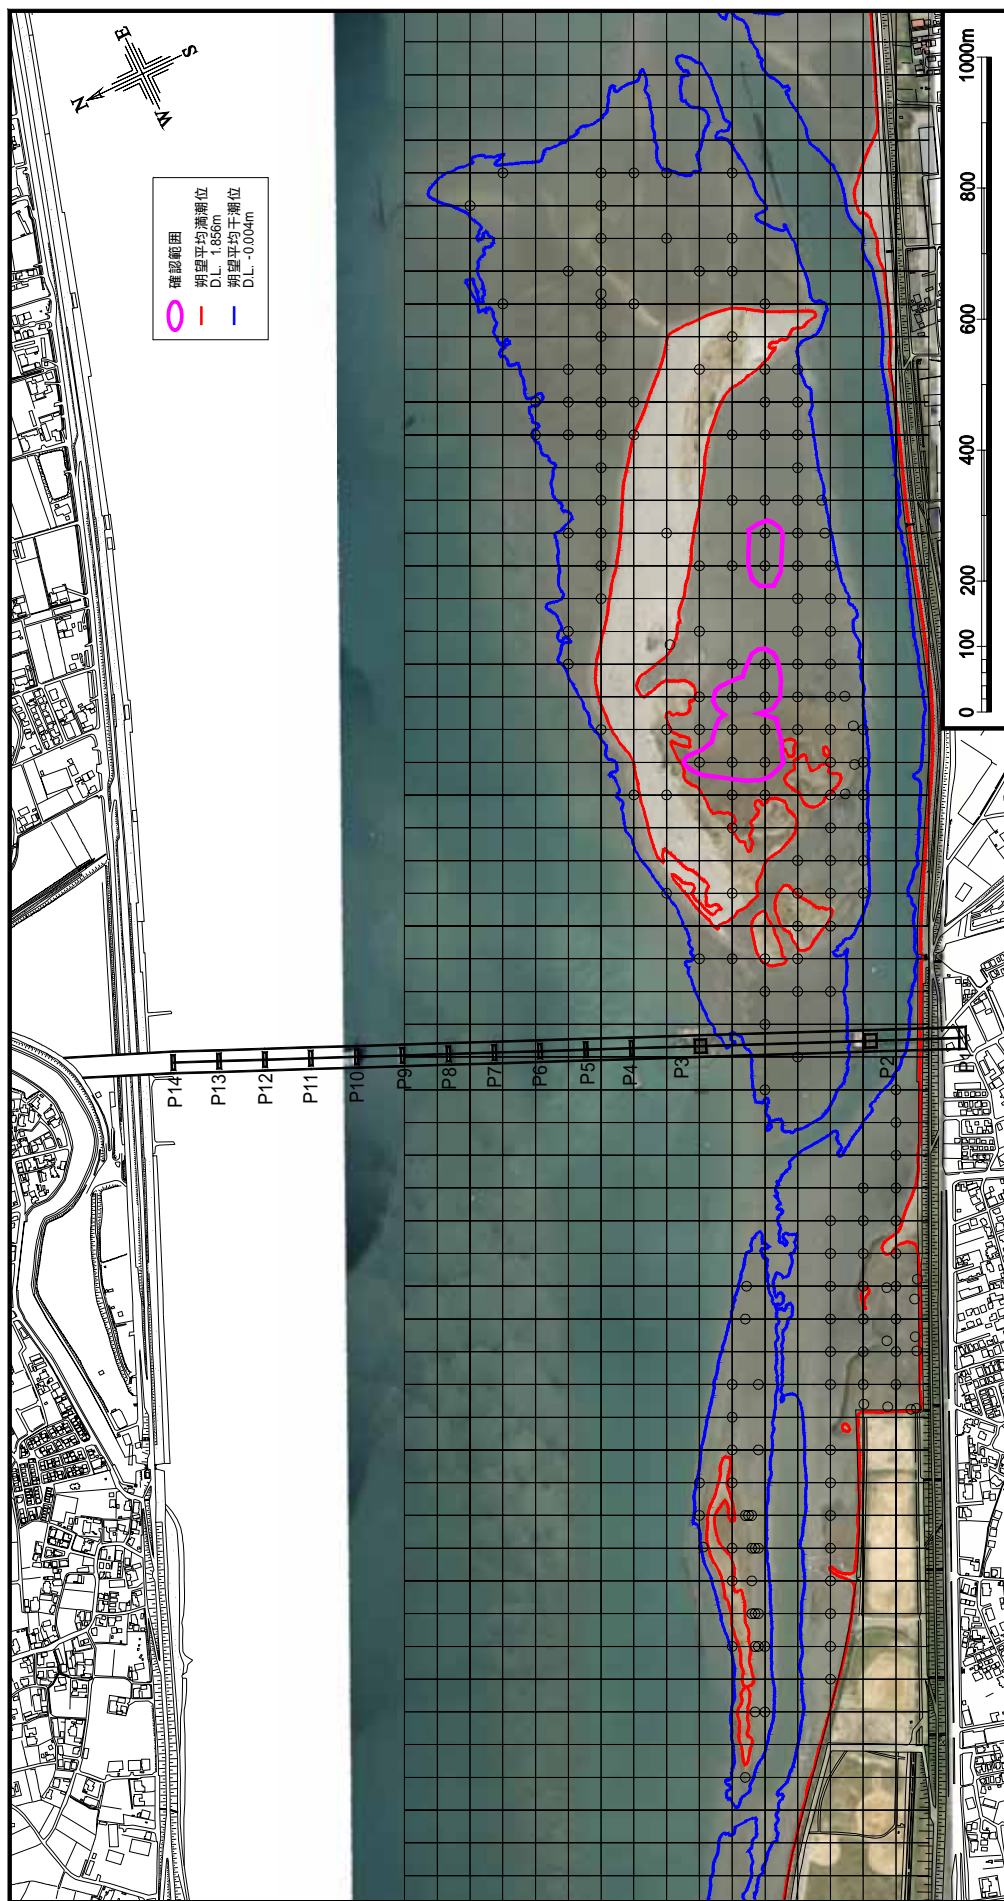

航空写真 平成 18 年 4 月 1 日撮影

図 1-5-7 フトヘナタリガイ分布図(6月)

航空写真 平成 18 年 4 月 1 日撮影

図 1-5-8 ヒロクチカノコ分布図(6月)

航空写真 平成 18 年 4 月 1 日撮影

図 1-5-9 ホソウミニナ分布図(6月)

航空写真 平成 18 年 4 月 1 日撮影

図 1-5-10 ヘナタリガイ分布図(6月)

航空写真 平成 18 年 4 月 1 日撮影

図 1-5-11 ムギワラムシ分布図(7月)

航空写真 平成 18 年 4 月 1 日撮影

図 1-5-12 スコカイイソメ分布図(7月)

航空写真 平成 18 年 11 月 1 日撮影

図 1-5-13 シオマネキ分布図 (10月)

航空写真 平成 18 年 11 月 1 日撮影

図 1-5-14 ハクセンシオマネキ分布図 (10 月)

航空写真 平成 18 年 11 月 1 日撮影

図 1-5-15 コメツキガニ分布図(10月)