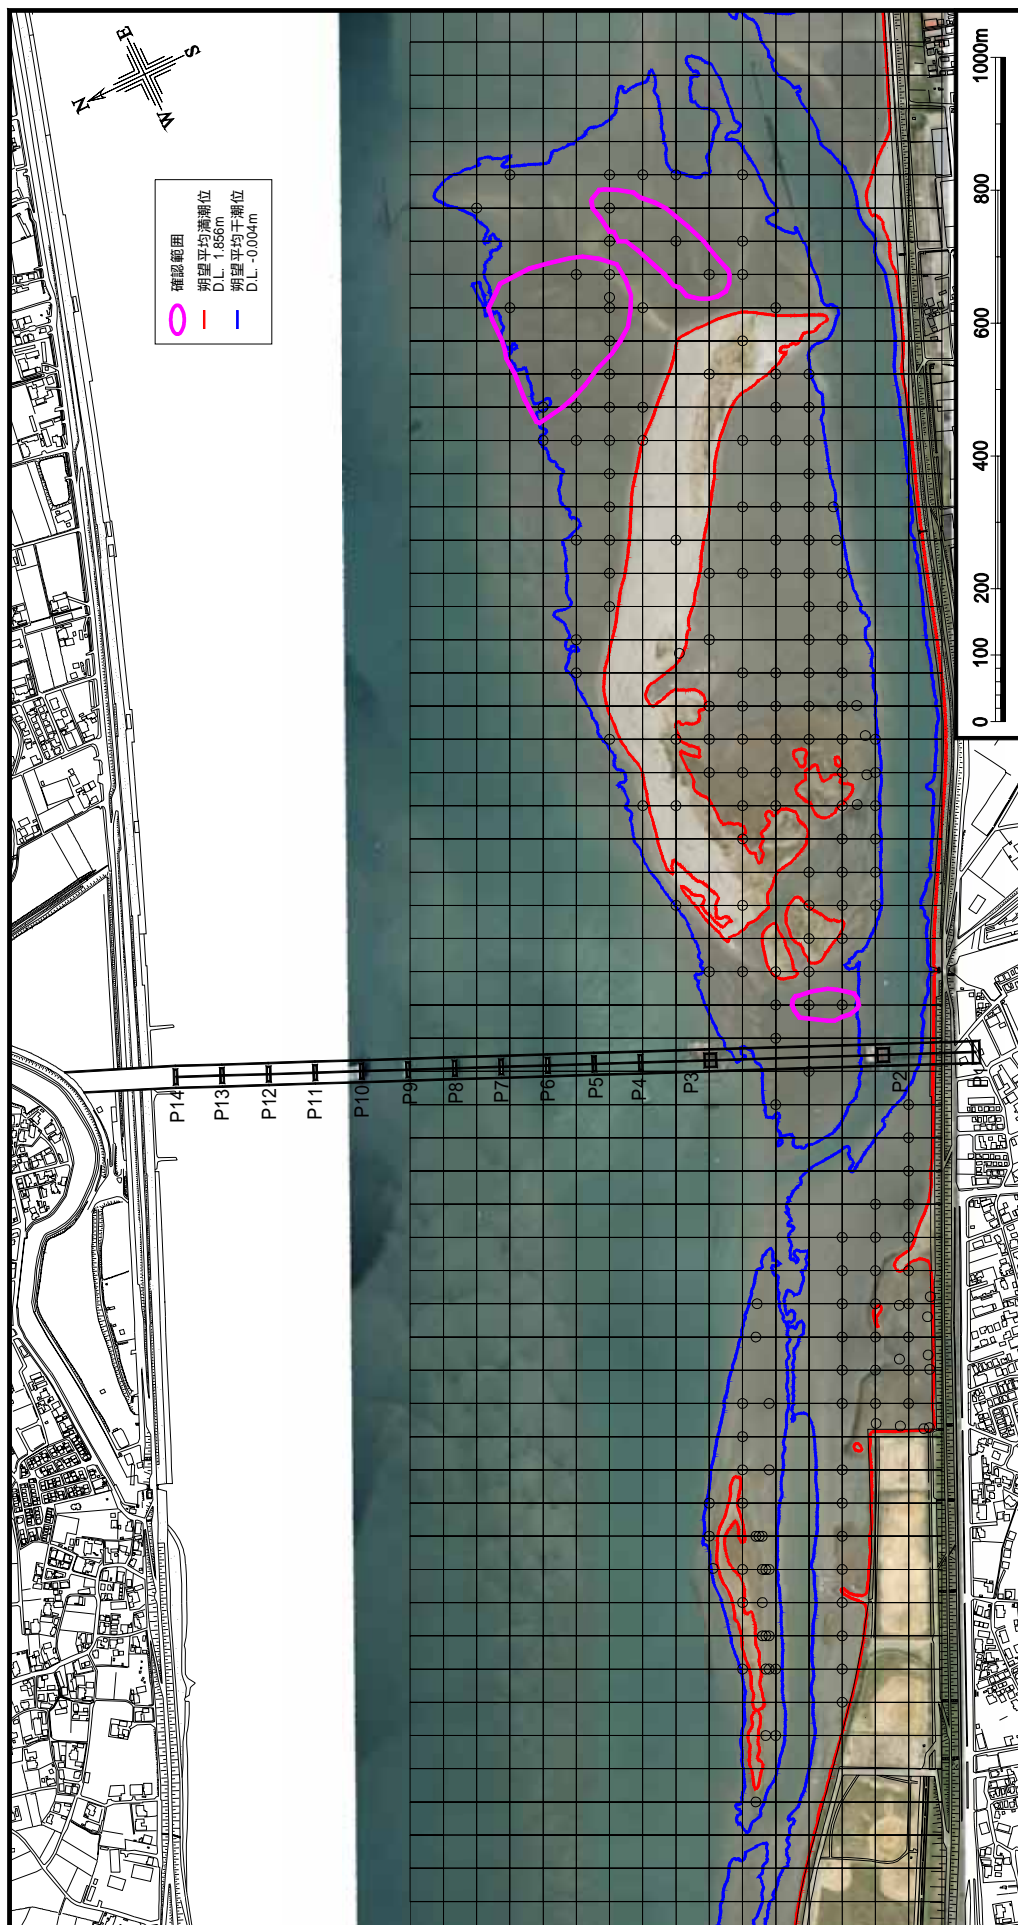

航空写真 平成 18 年 4 月 1 日撮影

図 1-5-7 フトヘナタリガイ分布図(6月)

航空写真 平成 18 年 4 月 1 日撮影

図 1-5-8 ヒロクチカノコ分布図(6月)

航空写真 平成 18 年 4 月 1 日撮影

図 1-5-9 ホソウミニナ分布図(6月)

航空写真 平成 18 年 4 月 1 日撮影

図 1-5-10 ヘナタリガイ分布図(6月)

航空写真 平成 18 年 4 月 1 日撮影

図 1-5-11 ムギワラムシ分布図(7月)

航空写真 平成 18 年 4 月 1 日撮影

図 1-5-12 スコカイイソメ分布図(7月)

航空写真 平成 18 年 11 月 1 日撮影

図 1-5-13 シオマネキ分布図 (10月)

航空写真 平成 18 年 11 月 1 日撮影

図 1-5-14 ハクセンシオマネキ分布図 (10 月)

航空写真 平成 18 年 11 月 1 日撮影

図 1-5-15 コメツキガニ分布図(10月)