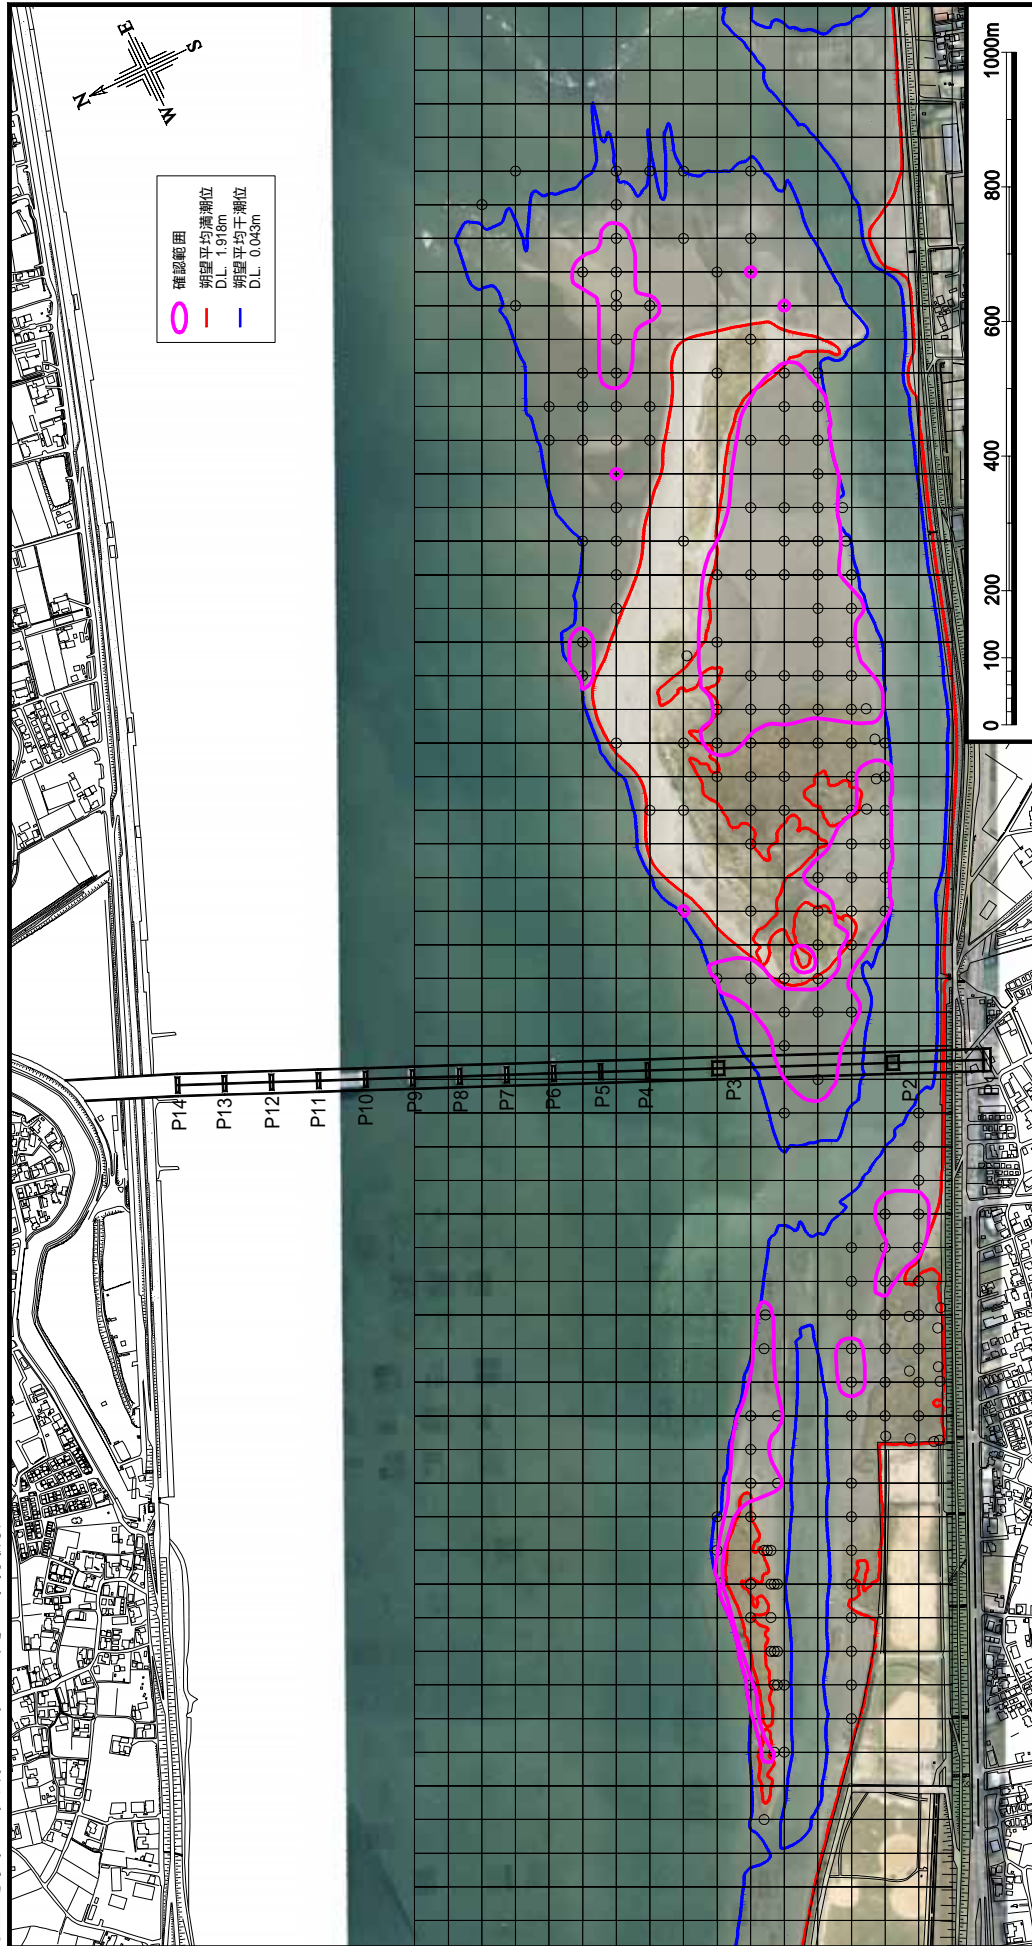

航空写真 平成 18 年 4 月 1 日撮影

図 1-5-7 フトヘナタリガイ分布図(6月)

航空写真 平成 18 年 4 月 1 日撮影

図 1-5-8 ヒロクチカノコ分布図(6月)

航空写真 平成 18 年 4 月 1 日撮影

図 1-5-9 ホソウミニナ分布図(6月)

航空写真 平成 18 年 4 月 1 日撮影

図 1-5-10 ヘナタリガイ分布図(6月)

航空写真 平成 18 年 4 月 1 日撮影

図 1-5-11 ムギワラムシ分布図(7月)

航空写真 平成 18 年 4 月 1 日撮影

図 1-5-12 スコカイイソメ分布図(7月)

航空写真 平成 18 年 11 月 1 日撮影

図 1-5-13 シオマネキ分布図 (10月)

航空写真 平成 18 年 11 月 1 日撮影

図 1-5-14 ハクセンシオマネキ分布図 (10 月)

航空写真 平成 18 年 11 月 1 日撮影

図 1-5-15 コメツキガニ分布図(10月)