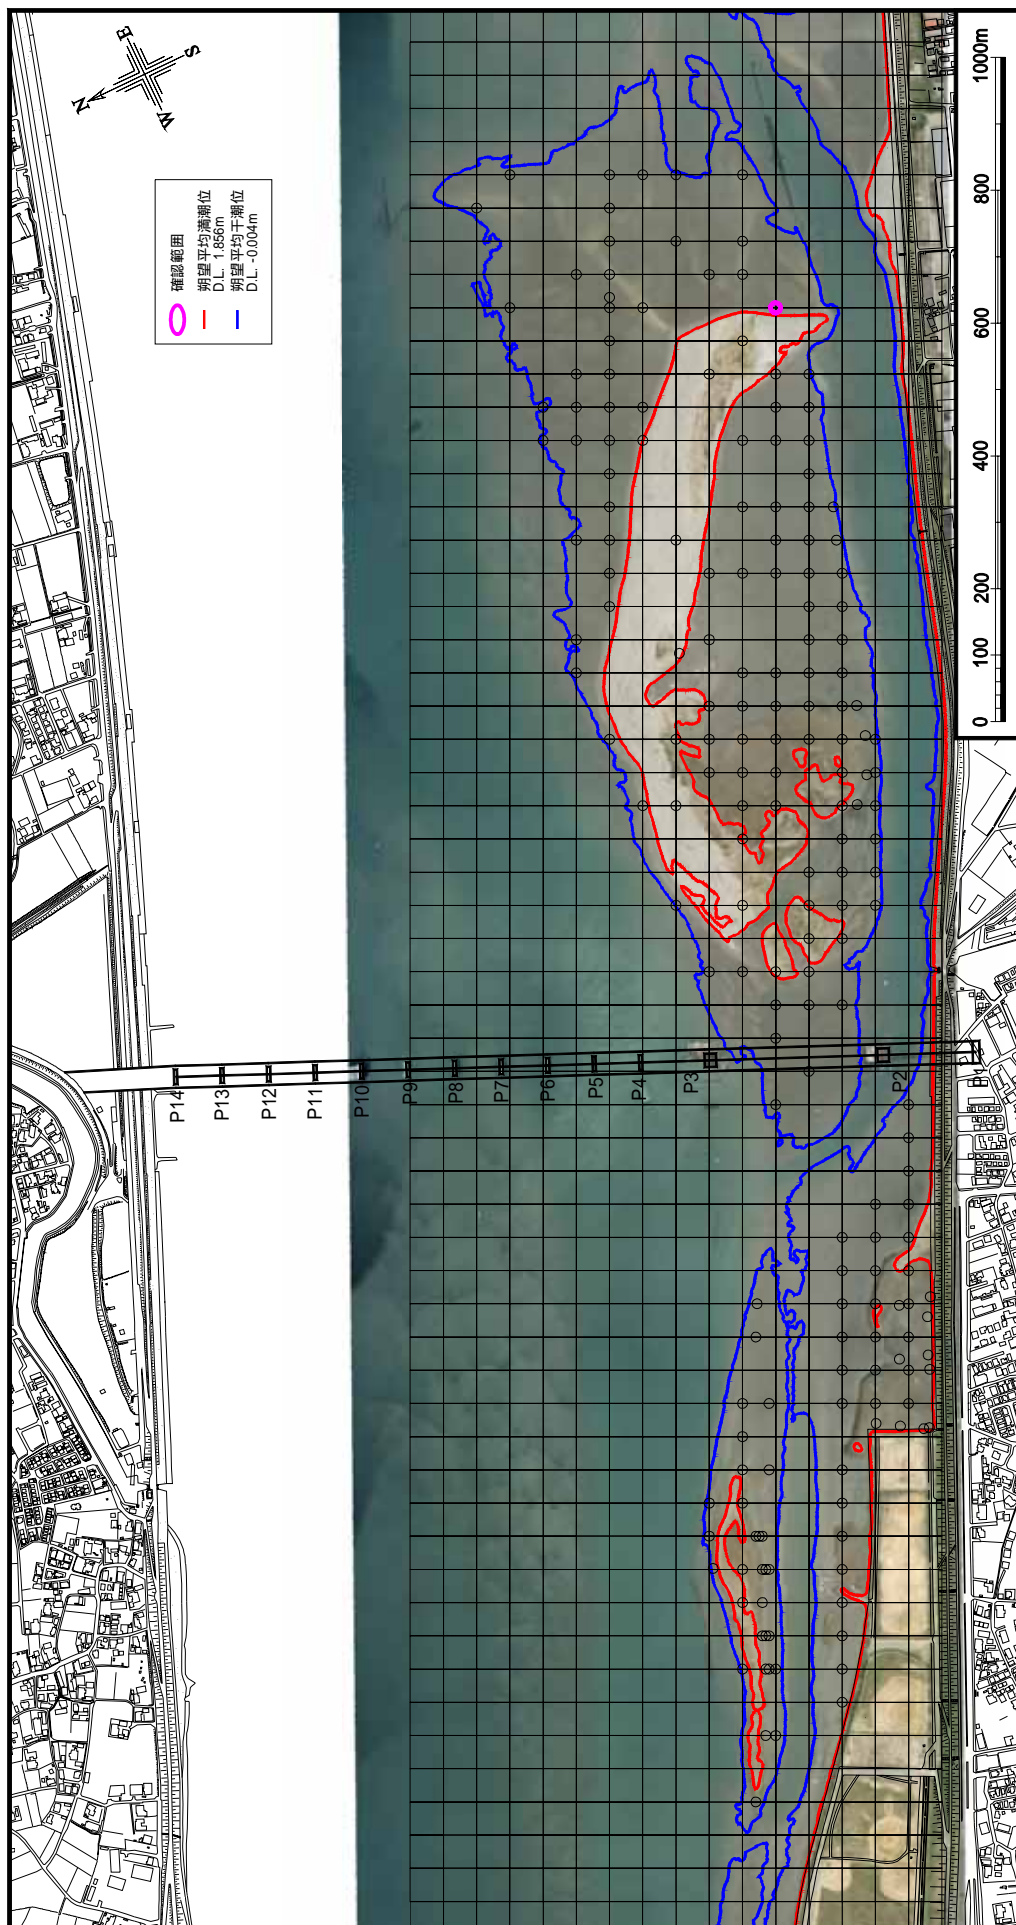

航空写真 平成 18 年 4 月 1 日撮影

図 1-5-7 フトヘナタリガイ分布図(6月)

航空写真 平成 18 年 4 月 1 日撮影

図 1-5-8 ヒロクチカノコ分布図(6月)

航空写真 平成 18 年 4 月 1 日撮影

図 1-5-9 ホソウミニナ分布図(6月)

航空写真 平成 18 年 4 月 1 日撮影

図 1-5-10 ヘナタリガイ分布図(6月)

航空写真 平成 18 年 4 月 1 日撮影

図 1-5-11 ムギワラムシ分布図(7月)

航空写真 平成 18 年 4 月 1 日撮影

図 1-5-12 スコカイイソメ分布図(7月)

航空写真 平成 18 年 11 月 1 日撮影

図 1-5-13 シオマネキ分布図 (10月)

航空写真 平成 18 年 11 月 1 日撮影

図 1-5-14 ハクセンシオマネキ分布図 (10 月)

航空写真 平成 18 年 11 月 1 日撮影

図 1-5-15 コメツキガニ分布図(10月)