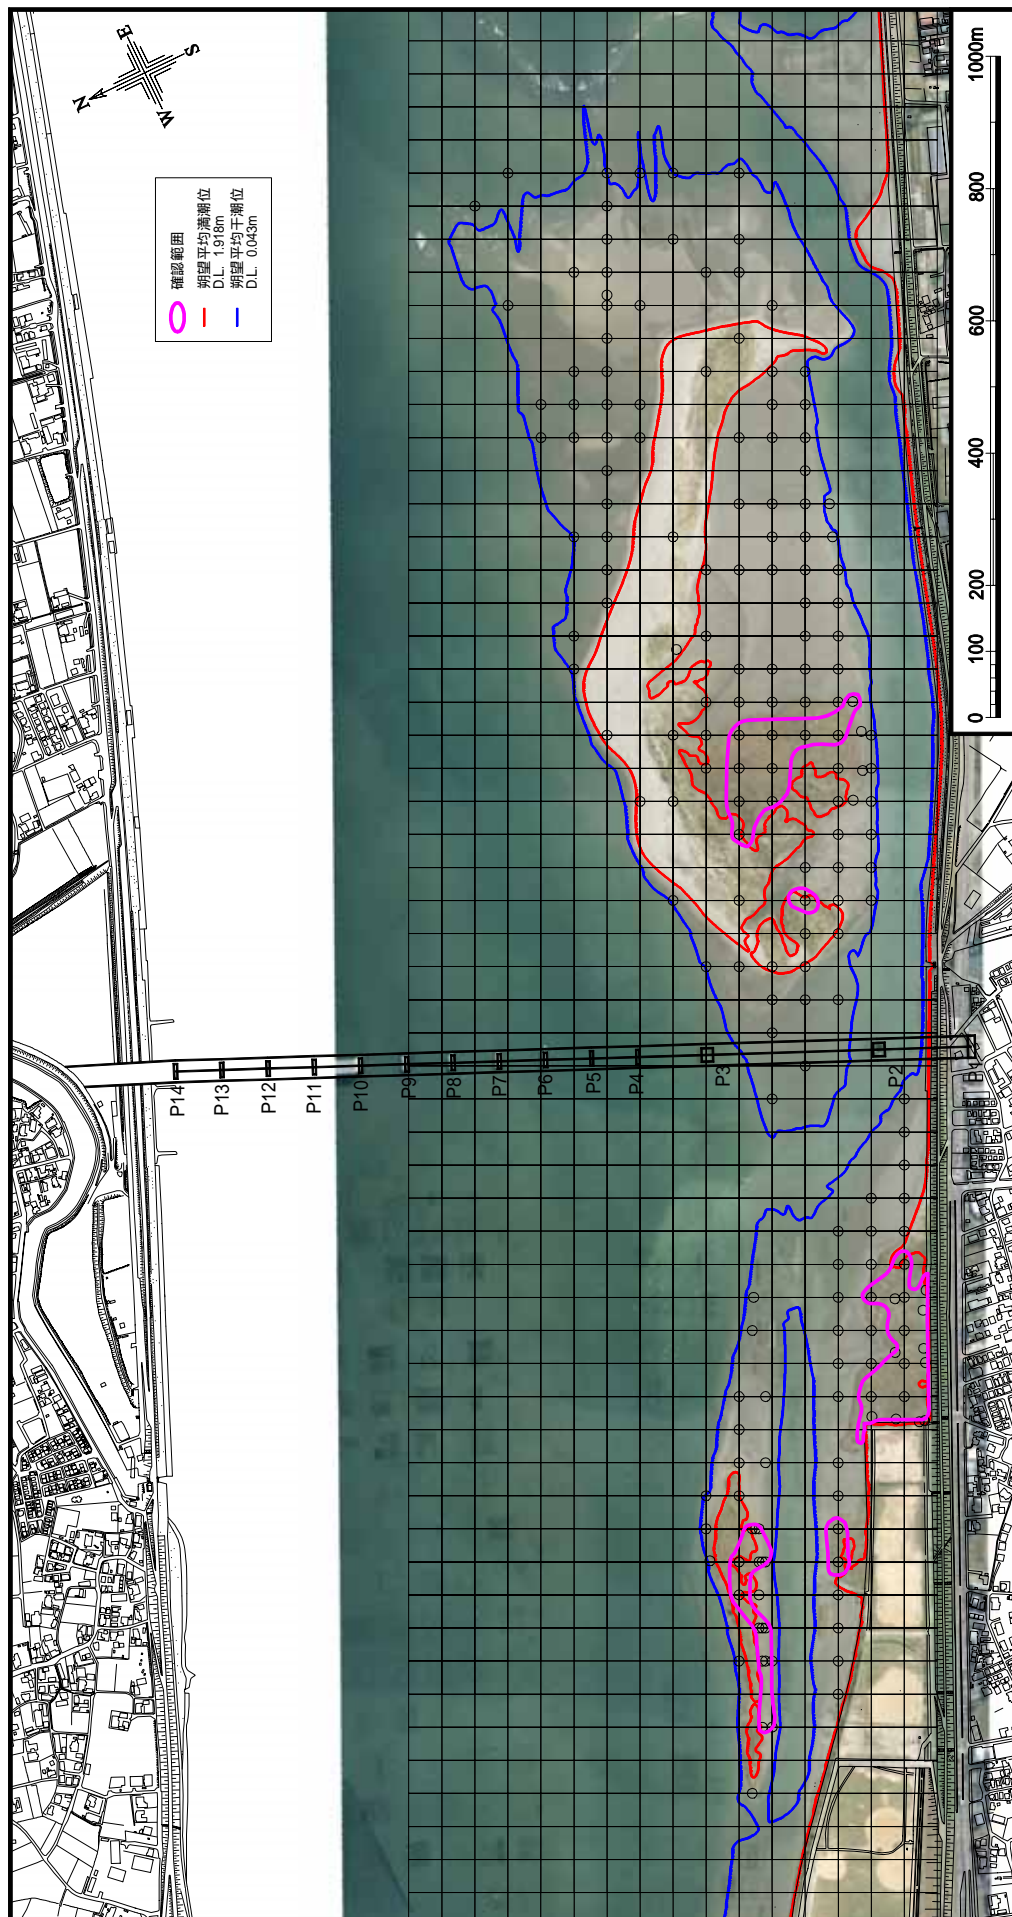

航空写真 平成 18 年 4 月 1 日撮影

図 1-5-7 フトヘナタリガイ分布図(6月)

航空写真 平成 18 年 4 月 1 日撮影

図 1-5-8 ヒロクチカノコ分布図(6月)

航空写真 平成 18 年 4 月 1 日撮影

図 1-5-9 ホソウミニナ分布図(6月)

航空写真 平成 18 年 4 月 1 日撮影

図 1-5-10 ヘナタリガイ分布図(6月)

航空写真 平成 18 年 4 月 1 日撮影

図 1-5-11 ムギワラムシ分布図(7月)

航空写真 平成 18 年 4 月 1 日撮影

図 1-5-12 スコカイイソメ分布図(7月)

航空写真 平成 18 年 11 月 1 日撮影

図 1-5-13 シオマネキ分布図 (10月)

航空写真 平成 18 年 11 月 1 日撮影

図 1-5-14 ハクセンシオマネキ分布図 (10 月)

航空写真 平成 18 年 11 月 1 日撮影

図 1-5-15 コメツキガニ分布図(10月)