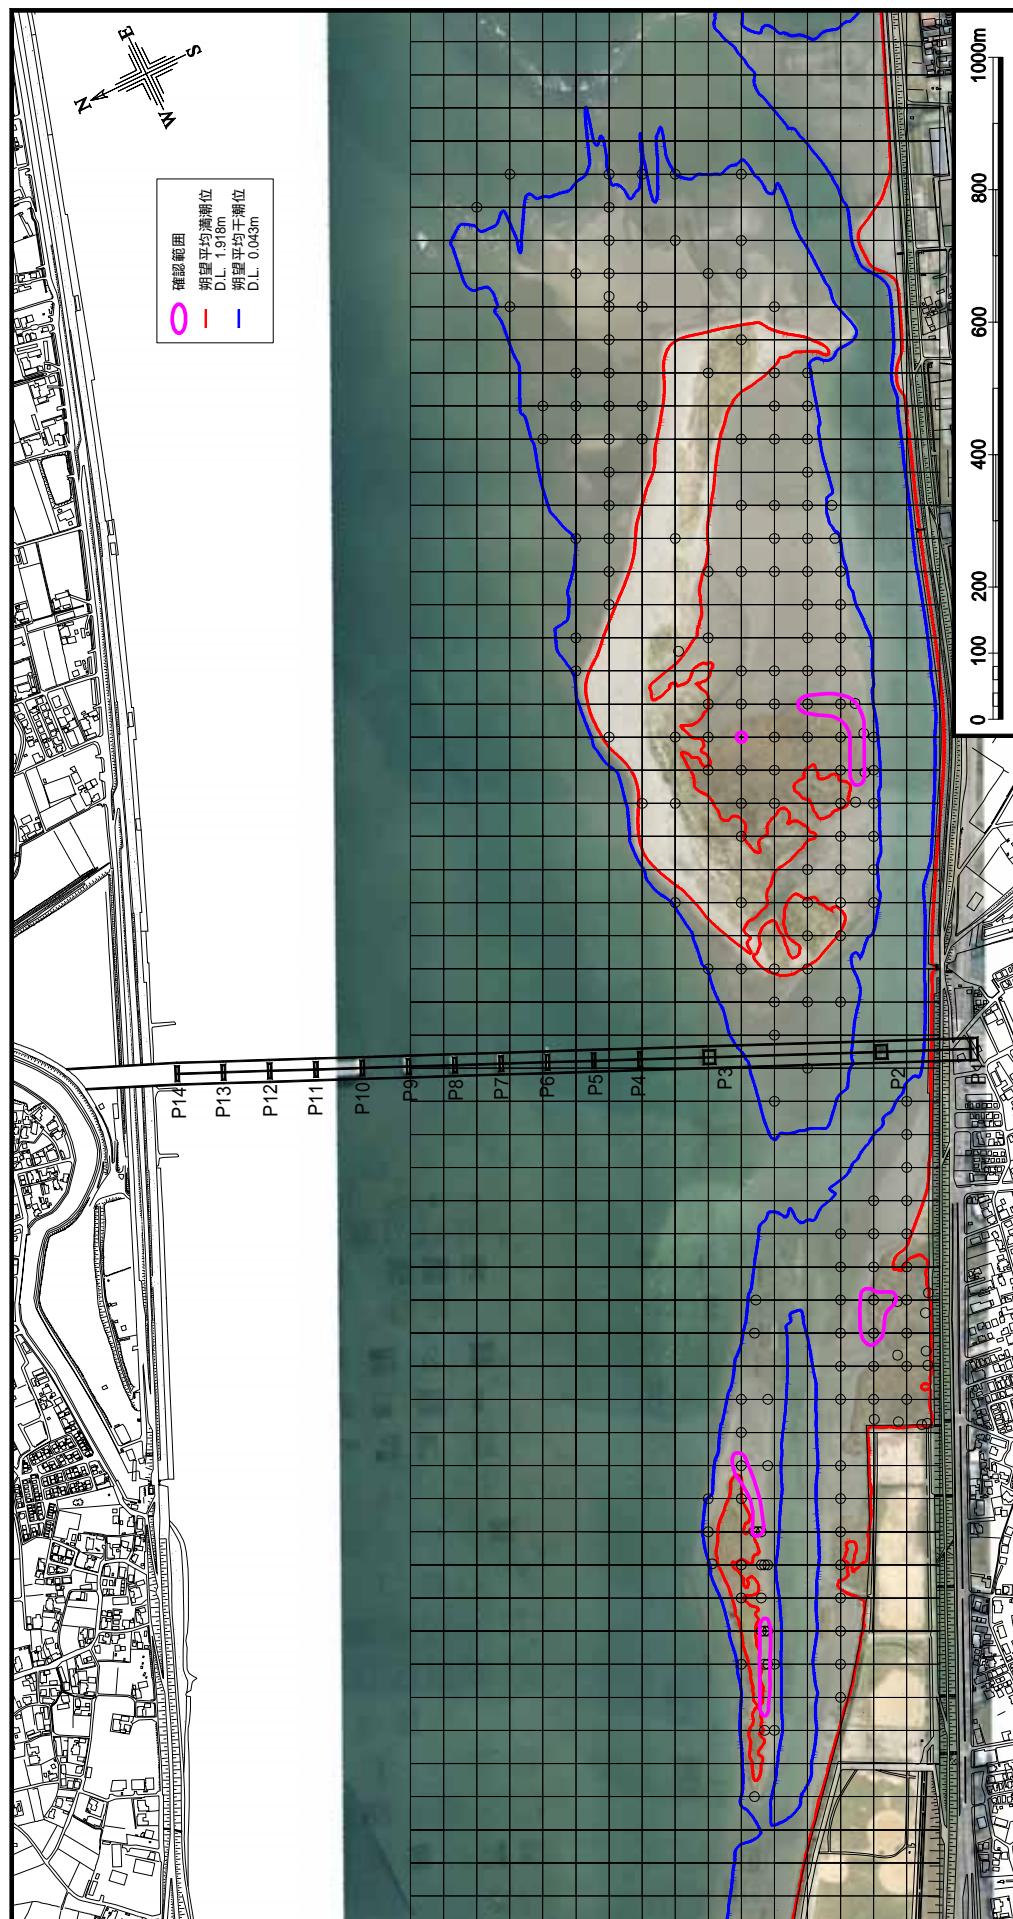

航空写真 平成 18 年 4 月 1 日撮影

図 1-5-7 フトヘナタリガイ分布図(6月)

航空写真 平成 18 年 4 月 1 日撮影

図 1-5-8 ヒロクチカノコ分布図(6月)

航空写真 平成 18 年 4 月 1 日撮影

図 1-5-9 ホソウミニナ分布図(6月)

航空写真 平成 18 年 4 月 1 日撮影

図 1-5-10 ヘナタリガイ分布図(6月)

航空写真 平成 18 年 4 月 1 日撮影

図 1-5-11 ムギワラムシ分布図(7月)

航空写真 平成 18 年 4 月 1 日撮影

図 1-5-12 スコカイイソメ分布図(7月)

航空写真 平成 18 年 11 月 1 日撮影

図 1-5-13 シオマネキ分布図 (10月)

航空写真 平成 18 年 11 月 1 日撮影

図 1-5-14 ハクセンシオマネキ分布図 (10 月)

航空写真 平成 18 年 11 月 1 日撮影

図 1-5-15 コメツキガニ分布図(10月)