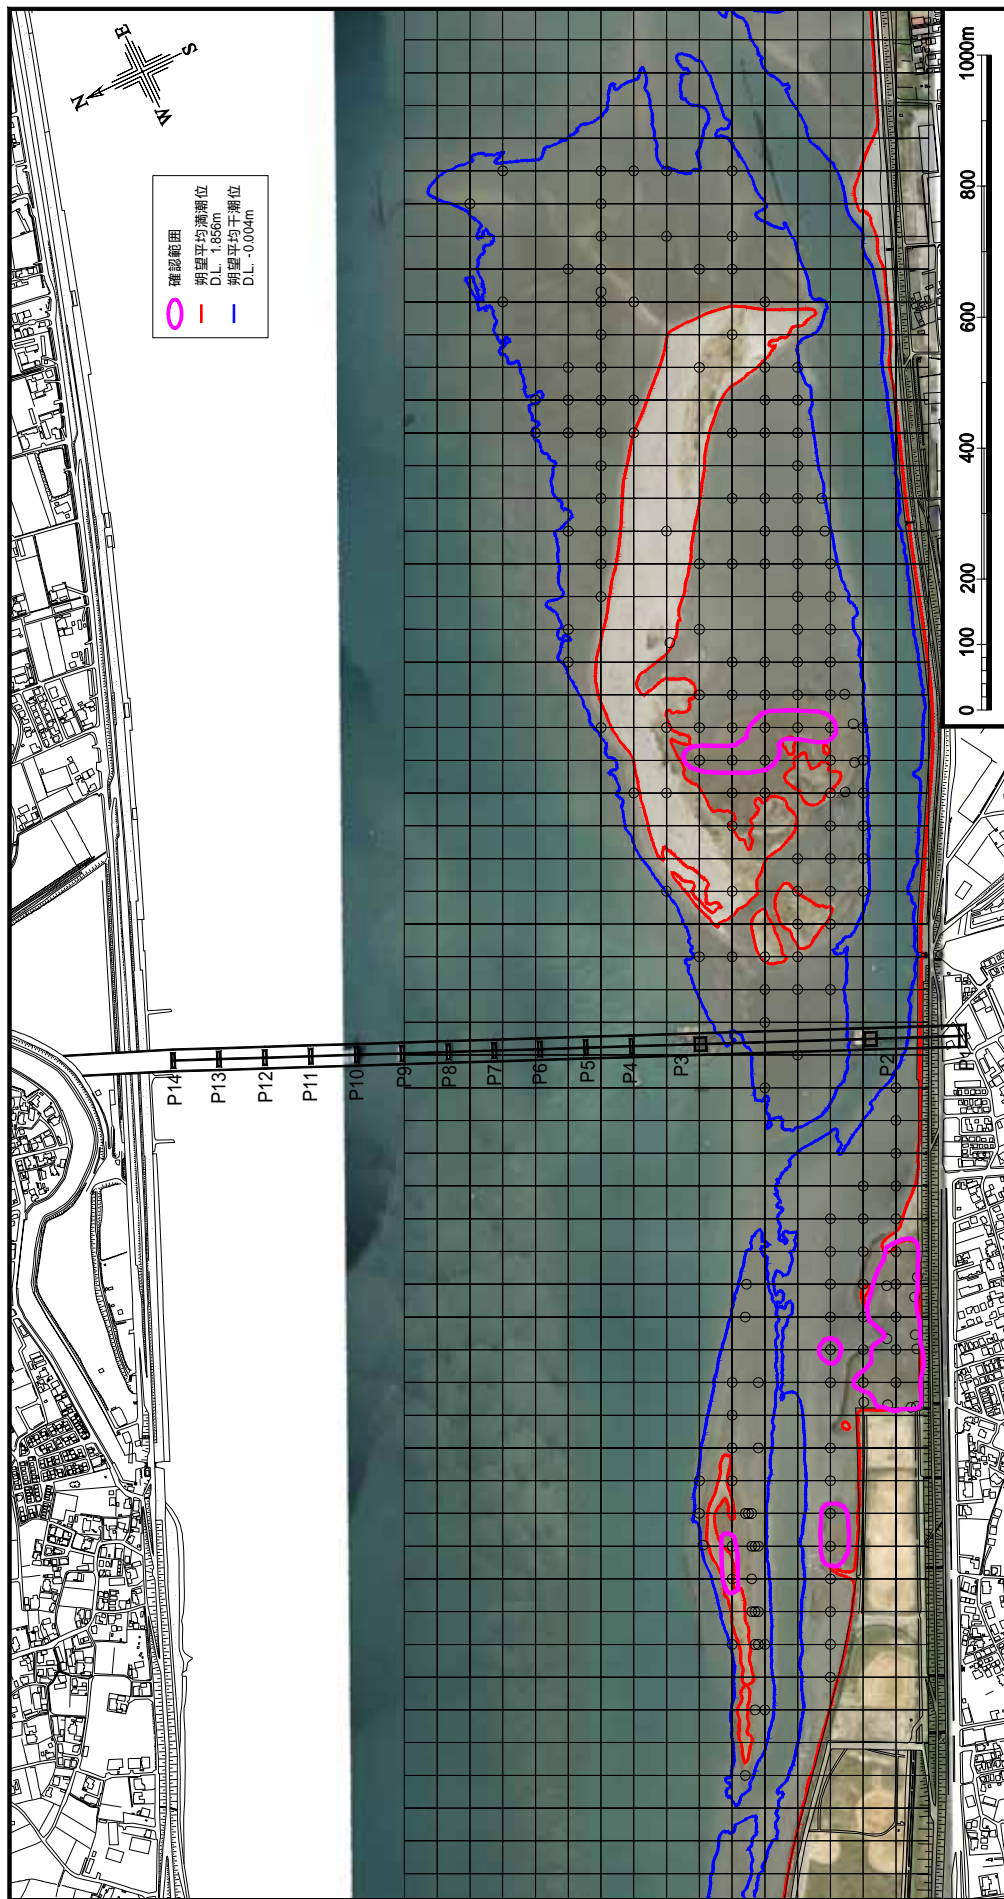

航空写真 平成 18 年 4 月 1 日撮影

図 1-5-7 フトヘナタリガイ分布図(6月)

航空写真 平成 18 年 4 月 1 日撮影

図 1-5-8 ヒロクチカノコ分布図(6月)

航空写真 平成 18 年 4 月 1 日撮影

図 1-5-9 ホソウミニナ分布図(6月)

航空写真 平成 18 年 4 月 1 日撮影

図 1-5-10 ヘナタリガイ分布図(6月)

航空写真 平成 18 年 4 月 1 日撮影

図 1-5-11 ムギワラムシ分布図(7月)

航空写真 平成 18 年 4 月 1 日撮影

図 1-5-12 スコカイイソメ分布図(7月)

航空写真 平成 18 年 11 月 1 日撮影

図 1-5-13 シオマネキ分布図 (10月)

航空写真 平成 18 年 11 月 1 日撮影

図 1-5-14 ハクセンシオマネキ分布図 (10 月)

航空写真 平成 18 年 11 月 1 日撮影

図 1-5-15 コメツキガニ分布図(10月)