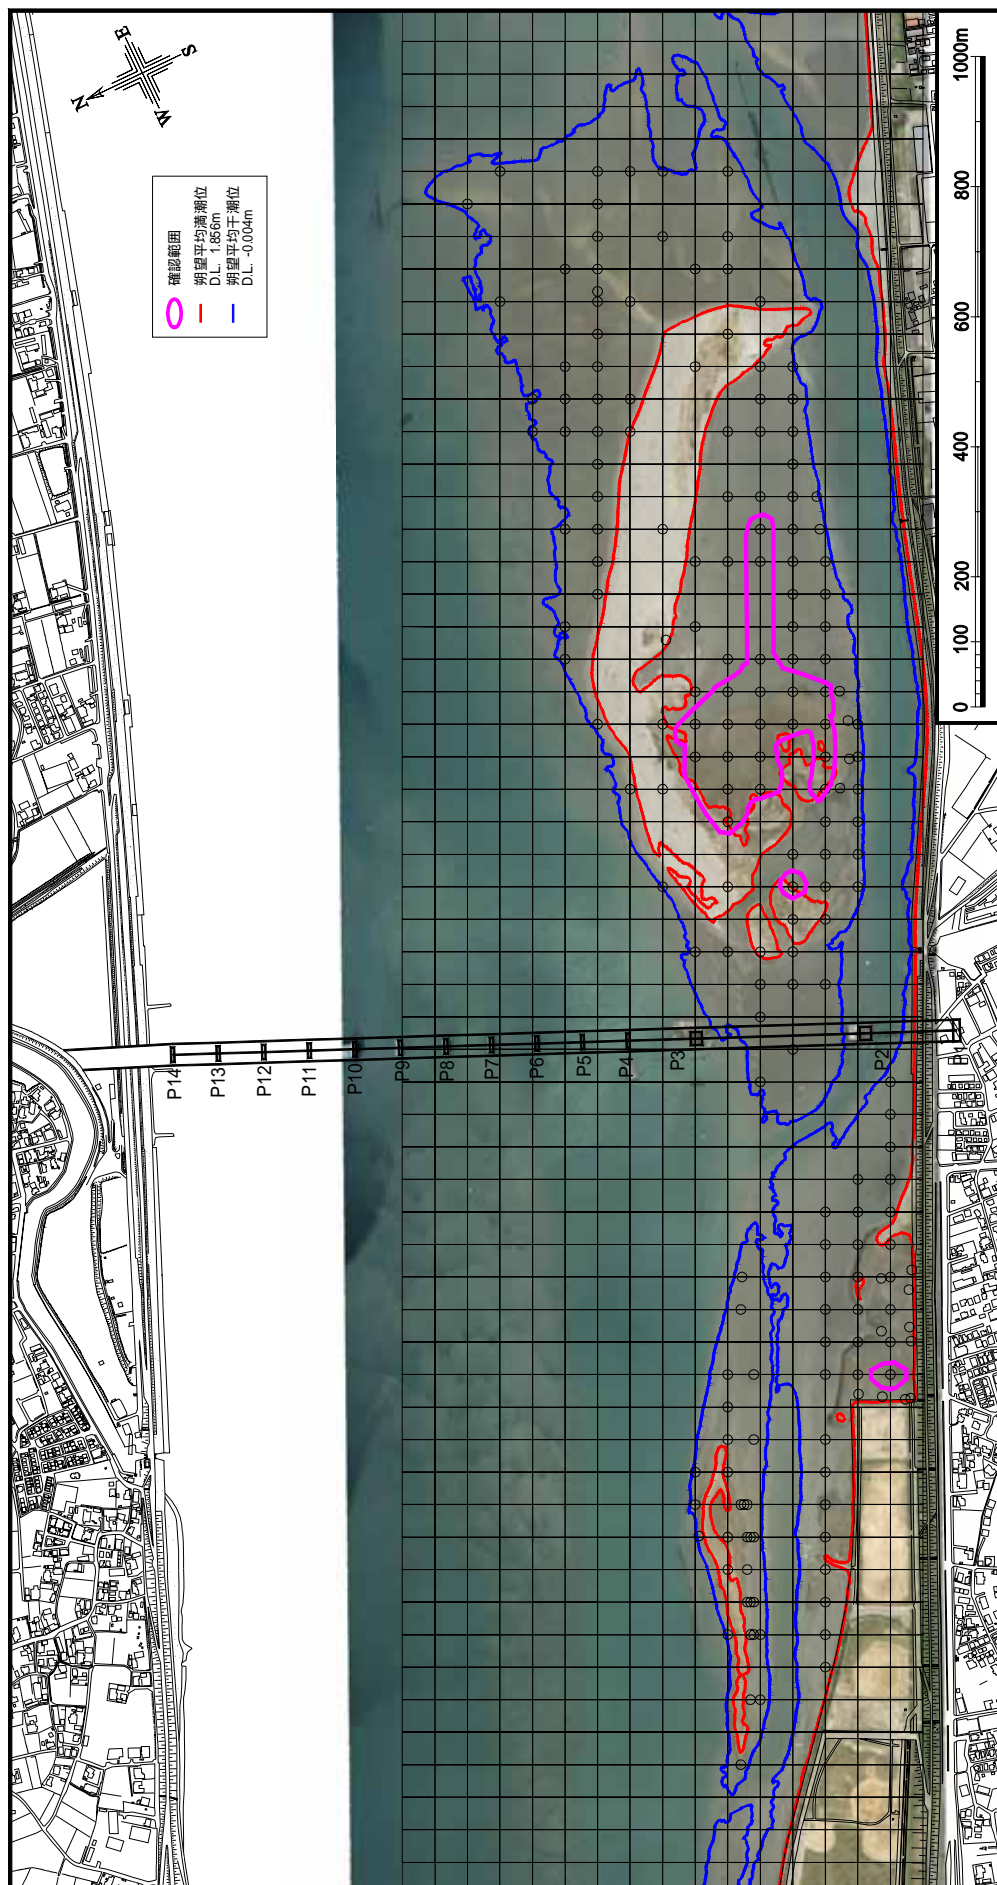

航空写真 平成 18 年 4 月 1 日撮影

図 1-5-7 フトヘナタリガイ分布図(6月)

航空写真 平成 18 年 4 月 1 日撮影

図 1-5-8 ヒロクチカノコ分布図(6月)

航空写真 平成 18 年 4 月 1 日撮影

図 1-5-9 ホソウミニナ分布図(6月)

航空写真 平成 18 年 4 月 1 日撮影

図 1-5-10 ヘナタリガイ分布図(6月)

航空写真 平成 18 年 4 月 1 日撮影

図 1-5-11 ムギワラムシ分布図(7月)

航空写真 平成 18 年 4 月 1 日撮影

図 1-5-12 スコカイイソメ分布図(7月)

航空写真 平成 18 年 11 月 1 日撮影

図 1-5-13 シオマネキ分布図 (10月)

航空写真 平成 18 年 11 月 1 日撮影

図 1-5-14 ハクセンシオマネキ分布図 (10 月)

航空写真 平成 18 年 11 月 1 日撮影

図 1-5-15 コメツキガニ分布図(10月)