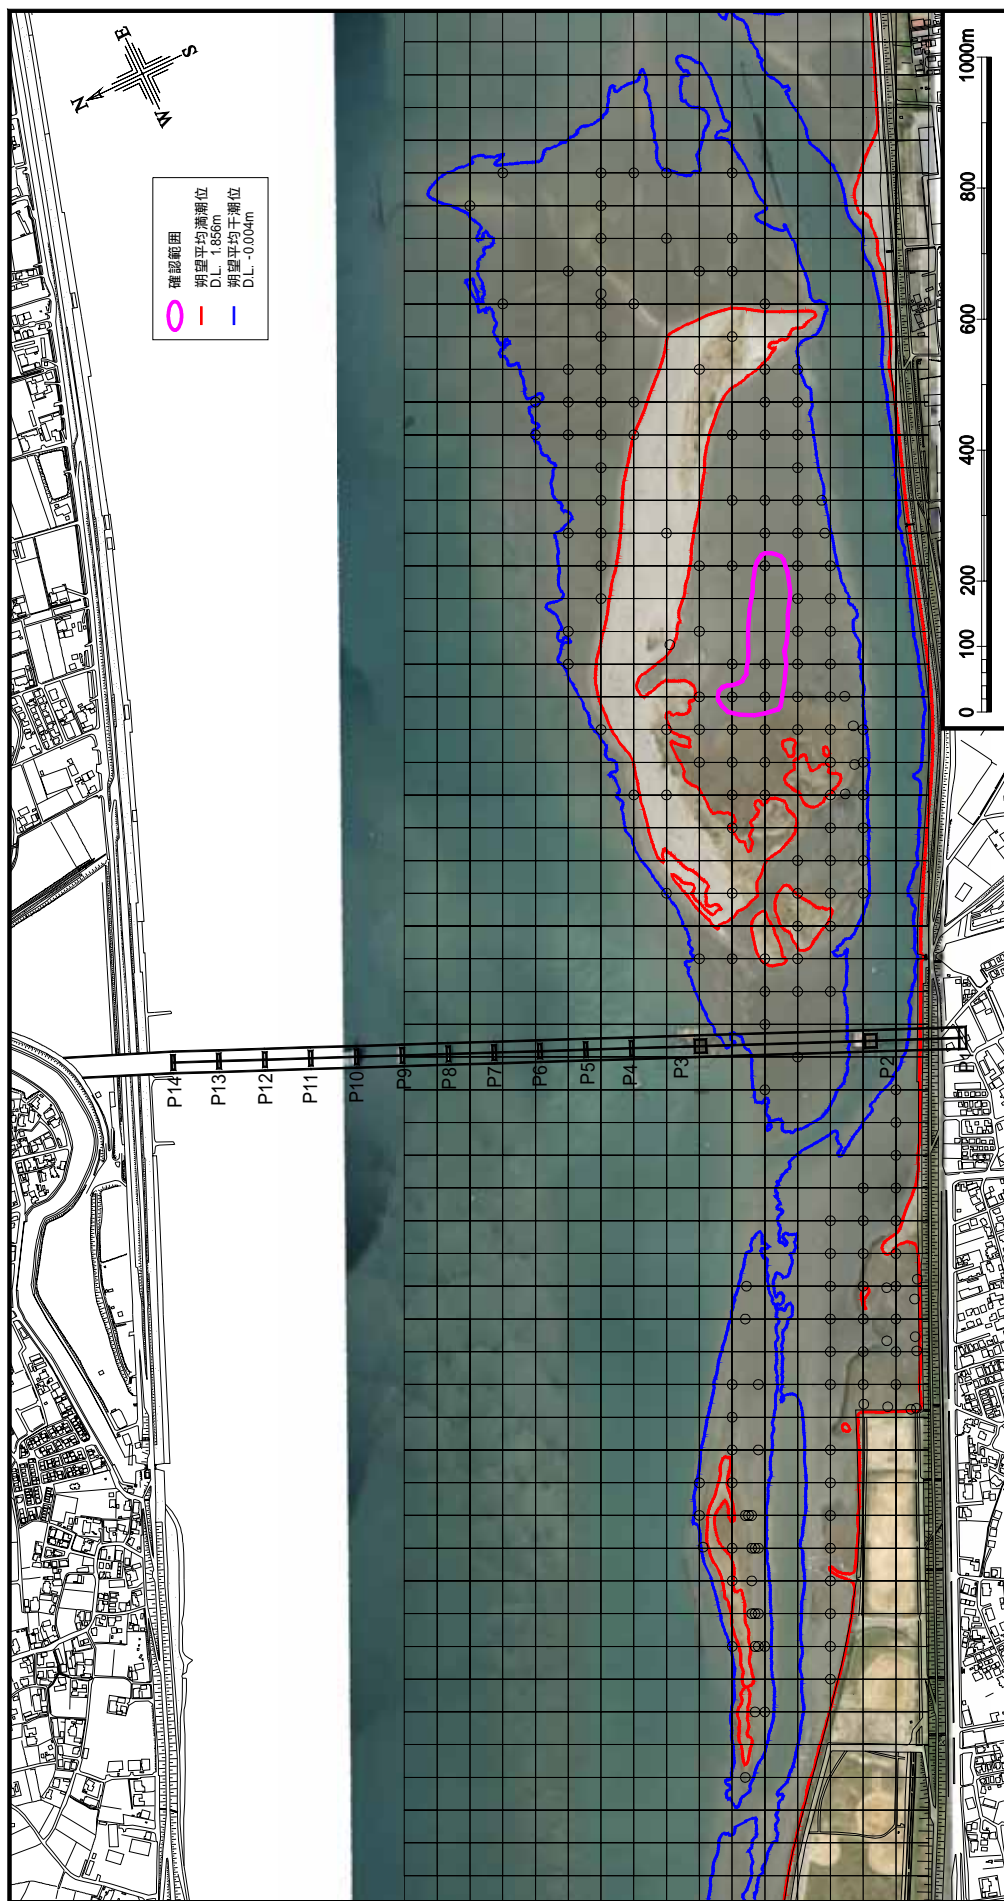

航空写真 平成 18 年 4 月 1 日撮影

図 1-5-7 フトヘナタリガイ分布図(6月)

航空写真 平成 18 年 4 月 1 日撮影

図 1-5-8 ヒロクチカノコ分布図(6月)

航空写真 平成 18 年 4 月 1 日撮影

図 1-5-9 ホソウミニナ分布図(6月)

航空写真 平成 18 年 4 月 1 日撮影

図 1-5-10 ヘナタリガイ分布図(6月)

航空写真 平成 18 年 4 月 1 日撮影

図 1-5-11 ムギワラムシ分布図(7月)

航空写真 平成 18 年 4 月 1 日撮影

図 1-5-12 スコカイイソメ分布図(7月)

航空写真 平成 18 年 11 月 1 日撮影

図 1-5-13 シオマネキ分布図 (10月)

航空写真 平成 18 年 11 月 1 日撮影

図 1-5-14 ハクセンシオマネキ分布図 (10 月)

航空写真 平成 18 年 11 月 1 日撮影

図 1-5-15 コメツキガニ分布図(10月)