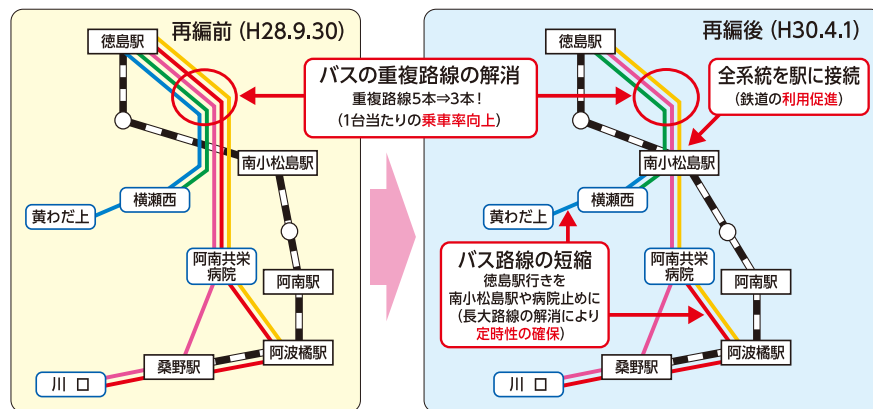

ふるさと発見! あわっ子文化大使通信

あわ文化を次の世代に伝承し、徳島の魅力を県内外に発信する「あわっ子文化大使」のレポートです。

阿波狸伝説 津田の穴観音

あわっ子文化大使リポーター 徳島県立城ノ内中等教育学校 折野 幸恵

皆さんは、「穴観音」を知っていますか。徳島市津田西町、津田寺の墓地の中にある小さな洞窟で、中には、優しいまなざしで、温かくほほえみを浮かべているような表情の石仏が安置されています。穴観音は、「阿波狸合戦」四国狸の総大将、六右衛門狸の本拠地だったそうです。

伝説「阿波狸合戦」は、小松島の金長狸が津田の六右衛門狸のもとで修行するところからはじまります。金長は優秀だったので、六右衛門は修行が終わった金長を小松島へ返すことを惜しみました。そこで、娘の子姫の婿養子にしてこの穴観音にひきとめようとしたが、金長は義理がある小松島に帰ると言いました。そのため、六右衛門と金長との間で合戦が繰り広げられました。

ぜひ皆さんも「穴観音」を訪れて、阿波の民話「阿波狸伝説」に触れてみてください。

●皆さんからのご意見・ご感想をお待ちしています。 学校教育課 ☎088-621-3054 FAX088-621-2882

なすの中華風チャンプルー

1. **作り方**
- ①なすは幅5mmの輪切り、豚肉は4等分の長さに切る。合わせ調味料を混ぜ合わせる。
  - ②フライパンにごま油大さじ1を熱し、なすを入れて両面をこんがり焼く。しんなりしたら、いったん取り出す。
  - ③続けてごま油大さじ1を熱し、んにくを炒める。香りがたったら、豚肉を並べて両面をこんがり焼く。
  - ④なすを戻し入れ、もやしを加えてさっと炒め合わせる。合わせ調味料を加えて全体からめ、器に盛る。
3. **材料 (4人分)**
4. ●徳島産なす2本、もやし1/2袋(※お好みで他の野菜を具材に加えてもOK)、阿波ポークバラ薄切り肉200g、ごま油大さじ2、んにくの輪切り1かけ分
   - ●合わせ調味料(しょうゆ大さじ1、オイスターソース大さじ1、砂糖小さじ1、豆板醤小さじ1/2、酒大さじ2)
5. ◀レシピはこちらから レシピ提供もうかるブランド推進課

地域公共交通の次世代モデルを展開中!

行政や事業者が一丸となり、徳島ならではの革新的な公共交通ネットワークを構築しています。

駅を中心とした モーダルミックス

将来にわたり公共交通ネットワークを維持確保していくためには、バス・鉄道それぞれの特性を活かした公共交通の最適化が重要です。関係者の役割分担と連携により、拠点駅を中心とした乗り継ぎネットワークの構築を推進しています。

次世代地域公共交通ビジョンより

徳島都市圏のJRパターンダイヤ化

出発時刻が一定となる「パターンダイヤ」は、わかりやすく利用しやすいというメリットがあります。2019年3月、牟岐線に初めて導入され、現在は、徳島駅発着全路線の日中ダイヤがパターン化されています。

徳島駅 阿南方面行き (2019年3月ダイヤ改正)

改正前	改正後
9	10
11	11
12	12
13	13
14	14
15	15
16	16
17	17
18	18
19	19
20	30
39	30
45	30
36	30
53	30
31	30
47	30
26	30
33	30
55	33
55	55

スマホで乗り継ぎを 簡単検索

県下全域でバス情報をオープンデータ化。例えばGoogle Mapでは、目的地を指定するだけで、コミュニティバスを含む公共交通の乗り継ぎや運賃などが検索できるようになりました。

地域公共交通の新時代、始動。

人をつなぐ、地域をつなぐ、未来へつなぐ。