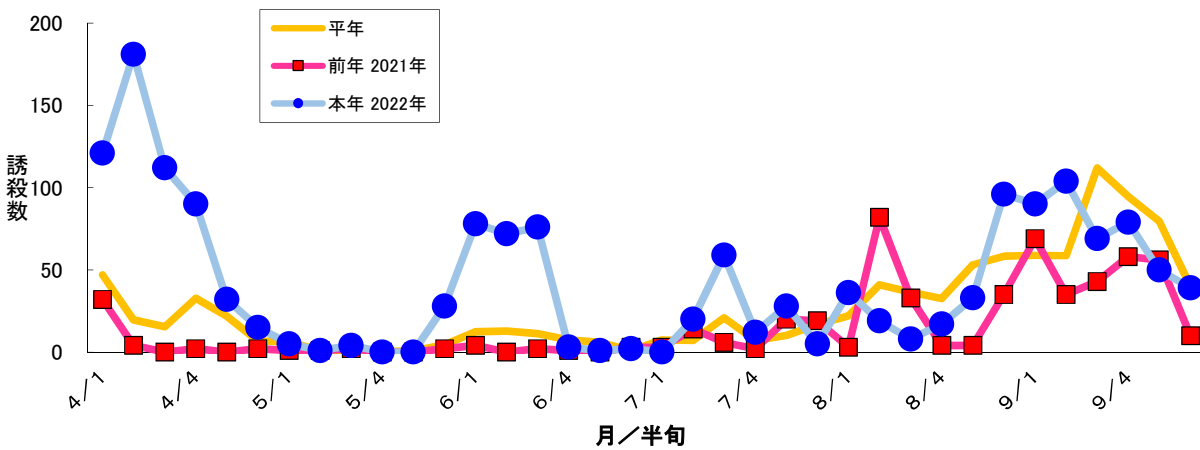

図1 ナシヒメシンクイ フェロモントラップ誘殺数 大麻町川崎1

図2 ナシヒメシンクイ フェロモントラップ誘殺数 大麻町川崎2

図3 ナシヒメシンクイ フェロモントラップ誘殺数 大麻町三俣

図4 ナシヒメシンクイ フェロモントラップ誘殺数 大麻町東馬詰

図5 ナシヒメシンクイ フェロモントラップ誘殺数 大津町備前島

図6 ナシヒメシンクイ フェロモントラップ誘殺数 松茂町長岸

図7 ナシヒメシンクイ フェロモントラップ誘殺数 松茂町中喜来

図8 ナシヒメシンクイ フェロモントラップ誘殺数 調査圃場平均