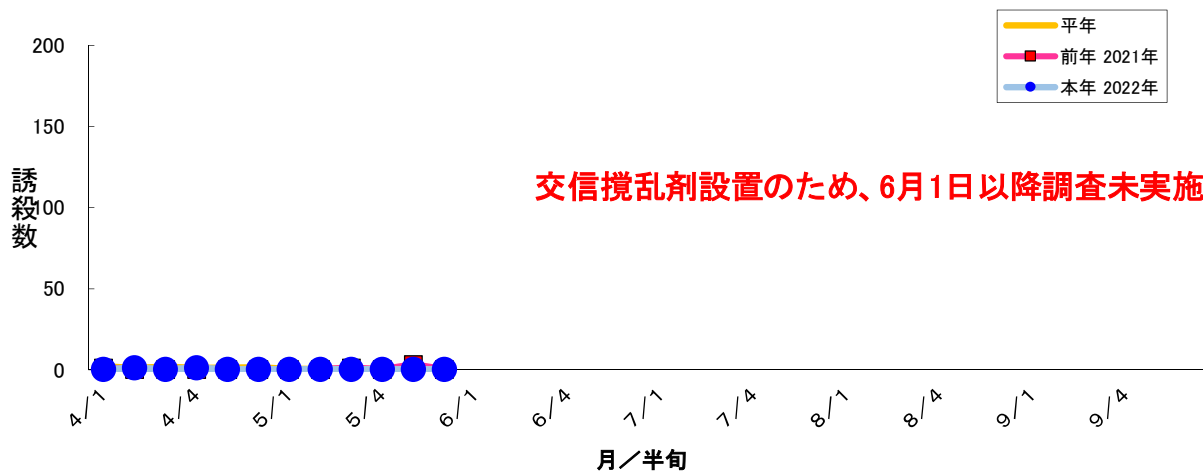

図1 ナシヒメシンクイ フェロモントラップ誘殺数 大麻町川崎1

図2 ナシヒメシンクイ フェロモントラップ誘殺数 大麻町川崎2

図3 ナシヒメシンクイ フェロモントラップ誘殺数 大麻町三俣

図4 ナシヒメシンクイ フェロモントラップ誘殺数 大麻町東馬詰

図5 ナシヒメシンクイ フェロモントラップ誘殺数 大津町備前島

図6 ナシヒメシンクイ フェロモントラップ誘殺数 松茂町長岸

図7 ナシヒメシンクイ フェロモントラップ誘殺数 松茂町中喜来