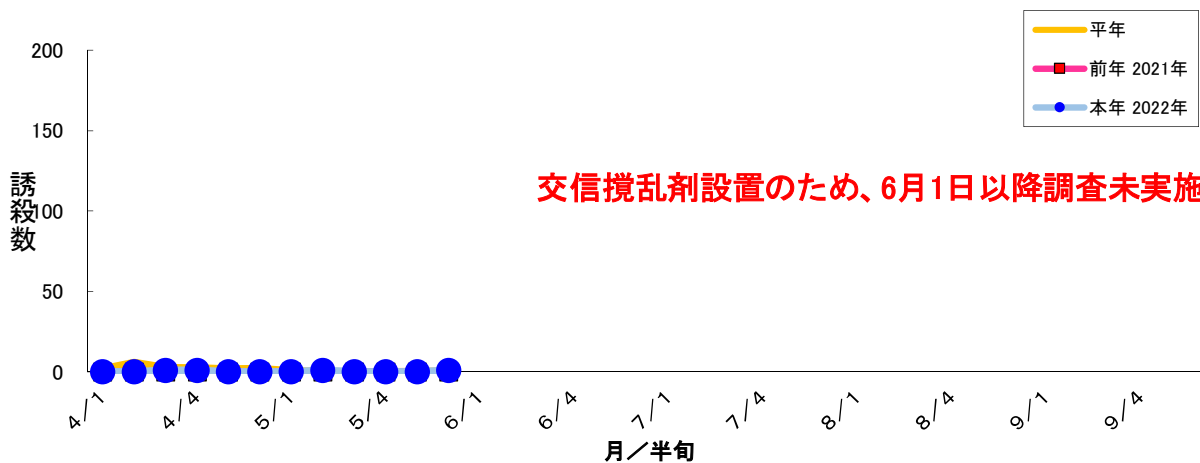

図1 ナシヒメシンクイ フェロモントラップ誘殺数 大麻町川崎1

図2 ナシヒメシンクイ フェロモントラップ誘殺数 大麻町川崎2

図3 ナシヒメシンクイ フェロモントラップ誘殺数 大麻町三俣

図4 ナシヒメシンクイ フェロモントラップ誘殺数 大麻町東馬詰

図5 ナシヒメシンクイ フェロモントラップ誘殺数 大津町備前島

図6 ナシヒメシンクイ フェロモントラップ誘殺数 松茂町長岸

図7 ナシヒメシンクイ フェロモントラップ誘殺数 松茂町中喜来