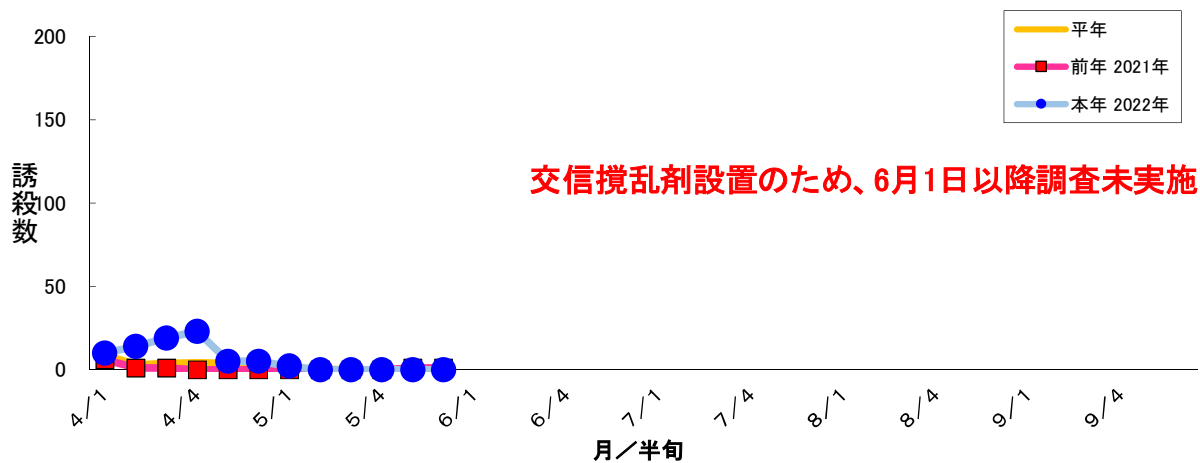

図1 ナシヒメシンクイ フェロモントラップ誘殺数 大麻町川崎1

図2 ナシヒメシンクイ フェロモントラップ誘殺数 大麻町川崎2

図3 ナシヒメシンクイ フェロモントラップ誘殺数 大麻町三俣

図4 ナシヒメシンクイ フェロモントラップ誘殺数 大麻町東馬詰

図5 ナシヒメシンクイ フェロモントラップ誘殺数 大津町備前島

図6 ナシヒメシンクイ フェロモントラップ誘殺数 松茂町長岸

図7 ナシヒメシンクイ フェロモントラップ誘殺数 松茂町中喜来