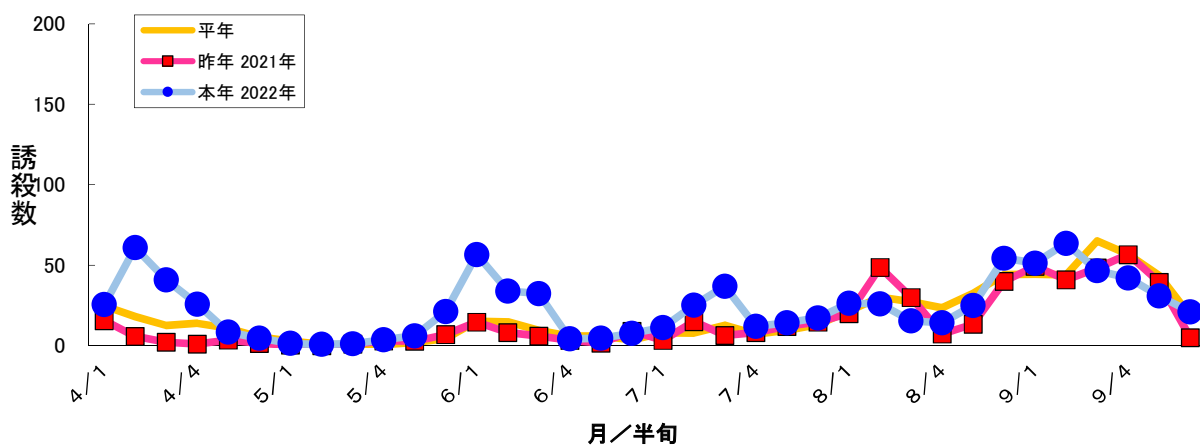

図1 ナシヒメシンクイ フェロモントラップ誘殺数 大麻町川崎1

図2 ナシヒメシンクイ フェロモントラップ誘殺数 大麻町川崎2

図3 ナシヒメシンクイ フェロモントラップ誘殺数 大麻町三俣

図4 ナシヒメシンクイ フェロモントラップ誘殺数 大麻町東馬詰

図5 ナシヒメシンクイ フェロモントラップ誘殺数 大津町備前島

図6 ナシヒメシンクイ フェロモントラップ誘殺数 松茂町長岸

図7 ナシヒメシンクイ フェロモントラップ誘殺数 松茂町中喜来

図8 ナシヒメシンクイ フェロモントラップ誘殺数 調査圃場平均