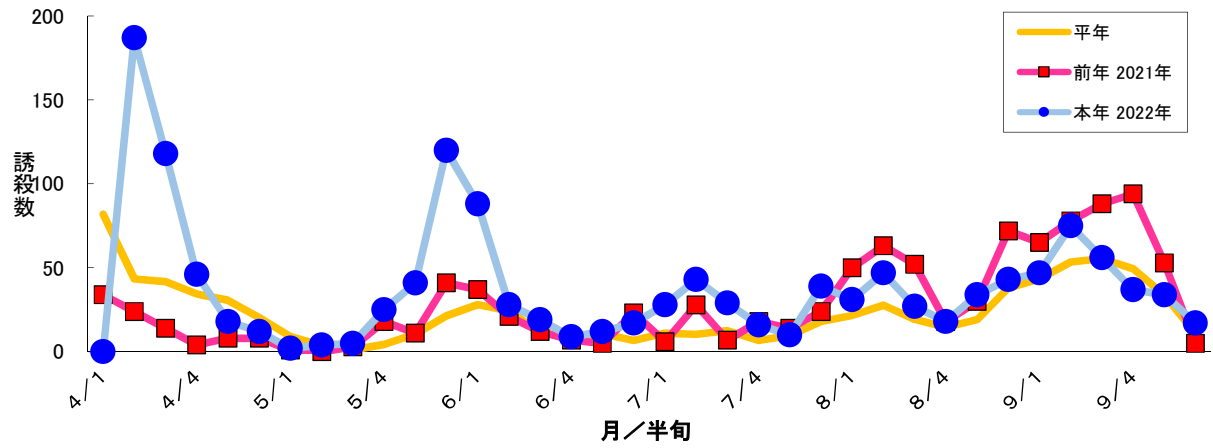

図1 ナシヒメシンクイ フェロモントラップ誘殺数 大麻町川崎1

図2 ナシヒメシンクイ フェロモントラップ誘殺数 大麻町川崎2

図3 ナシヒメシンクイ フェロモントラップ誘殺数 大麻町三俣

図4 ナシヒメシンクイ フェロモントラップ誘殺数 大麻町東馬詰

図5 ナシヒメシンクイ フェロモントラップ誘殺数 大津町備前島

図6 ナシヒメシンクイ フェロモントラップ誘殺数 松茂町長岸

図7 ナシヒメシンクイ フェロモントラップ誘殺数 松茂町中喜来

図8 ナシヒメシンクイ フェロモントラップ誘殺数 調査圃場平均