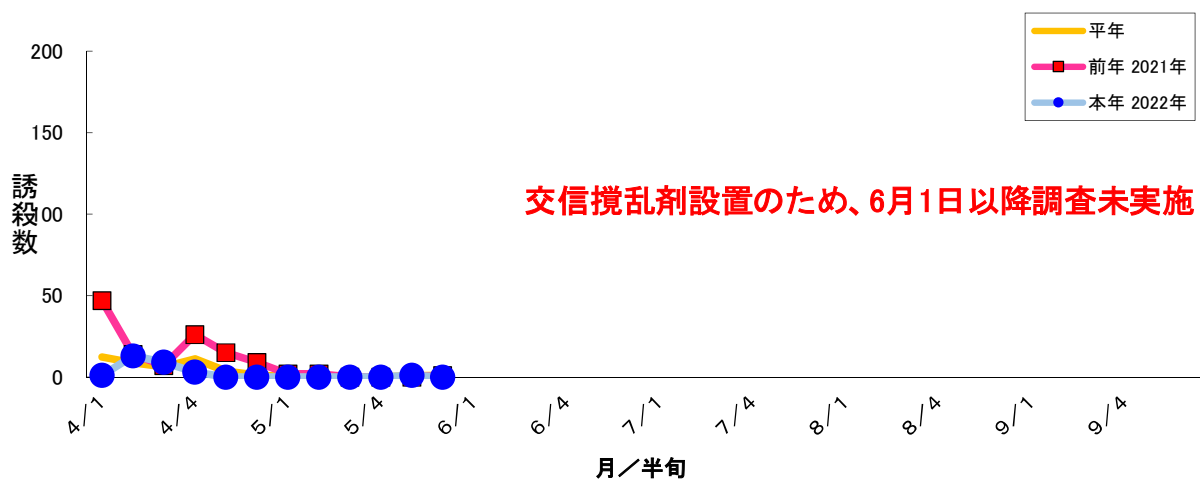

図1 ナシヒメシンクイ フェロモントラップ誘殺数 大麻町川崎1

図2 ナシヒメシンクイ フェロモントラップ誘殺数 大麻町川崎2

図3 ナシヒメシンクイ フェロモントラップ誘殺数 大麻町三俣

図4 ナシヒメシンクイ フェロモントラップ誘殺数 大麻町東馬詰

図5 ナシヒメシンクイ フェロモントラップ誘殺数 大津町備前島

図6 ナシヒメシンクイ フェロモントラップ誘殺数 松茂町長岸

図7 ナシヒメシンクイ フェロモントラップ誘殺数 松茂町中喜来