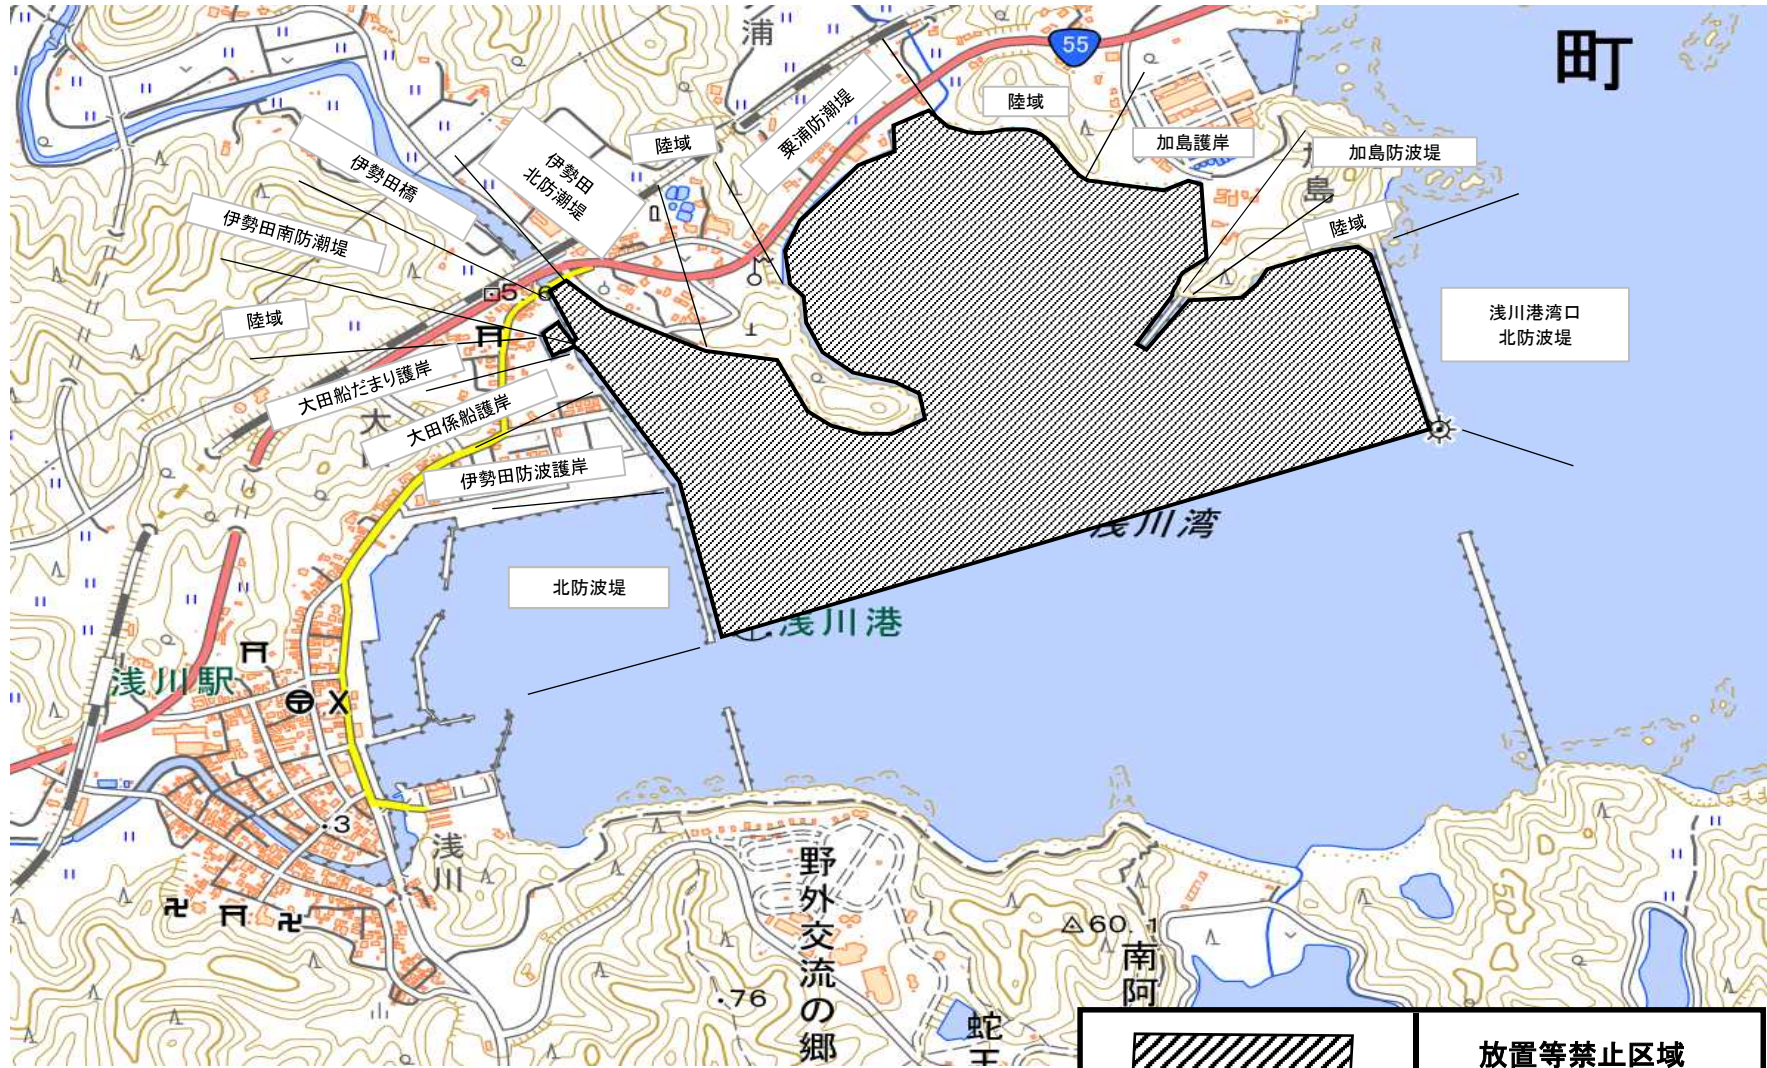

浅川港大田地区, 加島地区における放置等禁止区域

この地図は、国土地理院発行の電子地形図（タイル）を複製したものである。