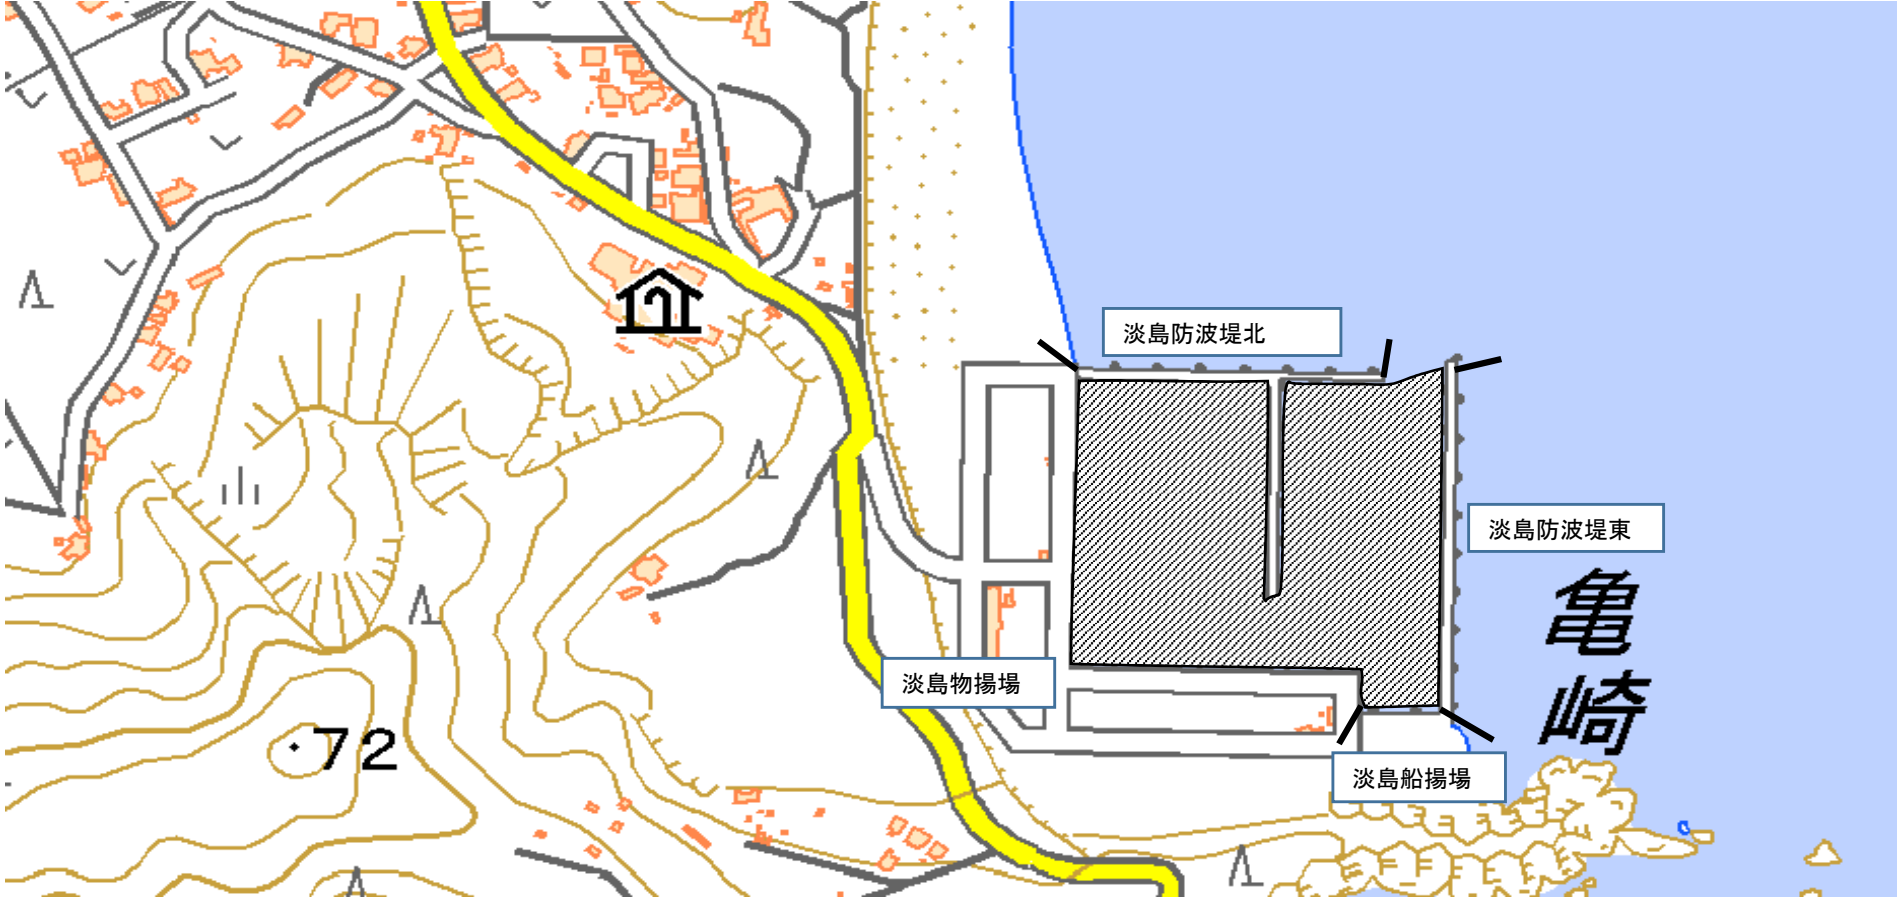

富岡港淡島地区における放置等禁止区域

	放置等禁止区域
放置等禁止物件	船舶・浮棧橋

この地図は、国土地理院長の承認を得て、同院発行の電子地形図（タイル）を複製したものである。（承認番号 平30情複、第434号）