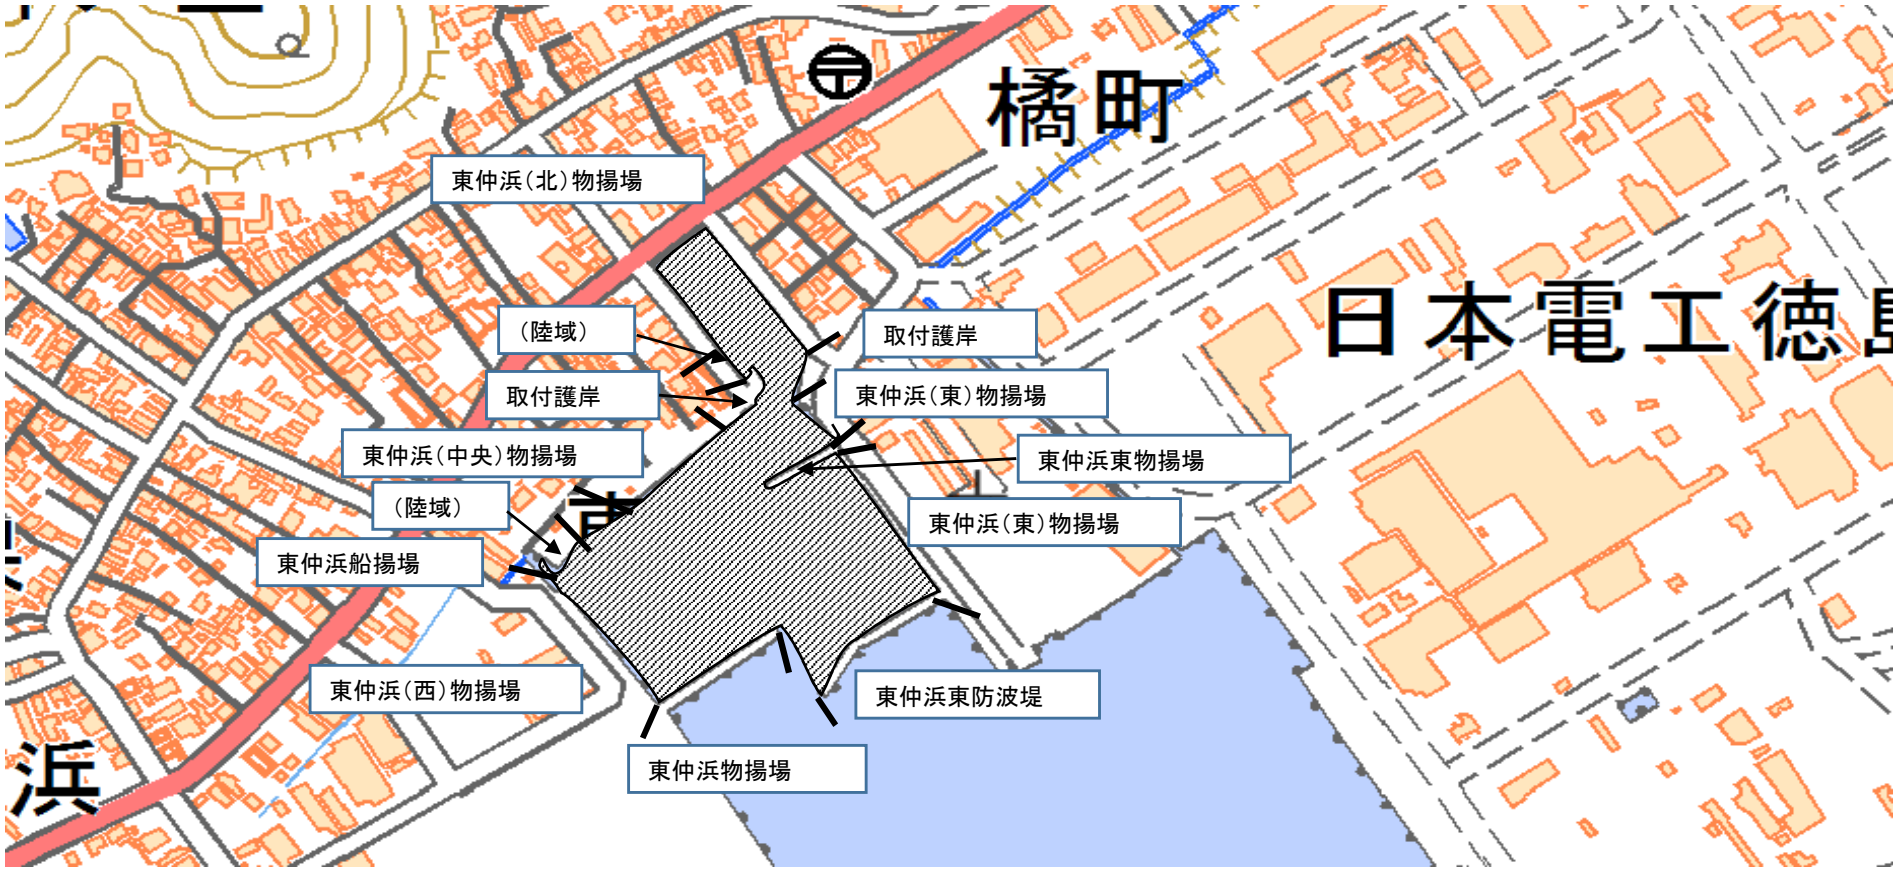

橘港東中浜地区における放置等禁止区域

	放置等禁止区域
放置等禁止物件	船舶・浮棧橋

この地図は、国土地理院長の承認を得て、同院発行の電子地形図（タイル）を複製したものである。（承認番号 平30情複、第434号）