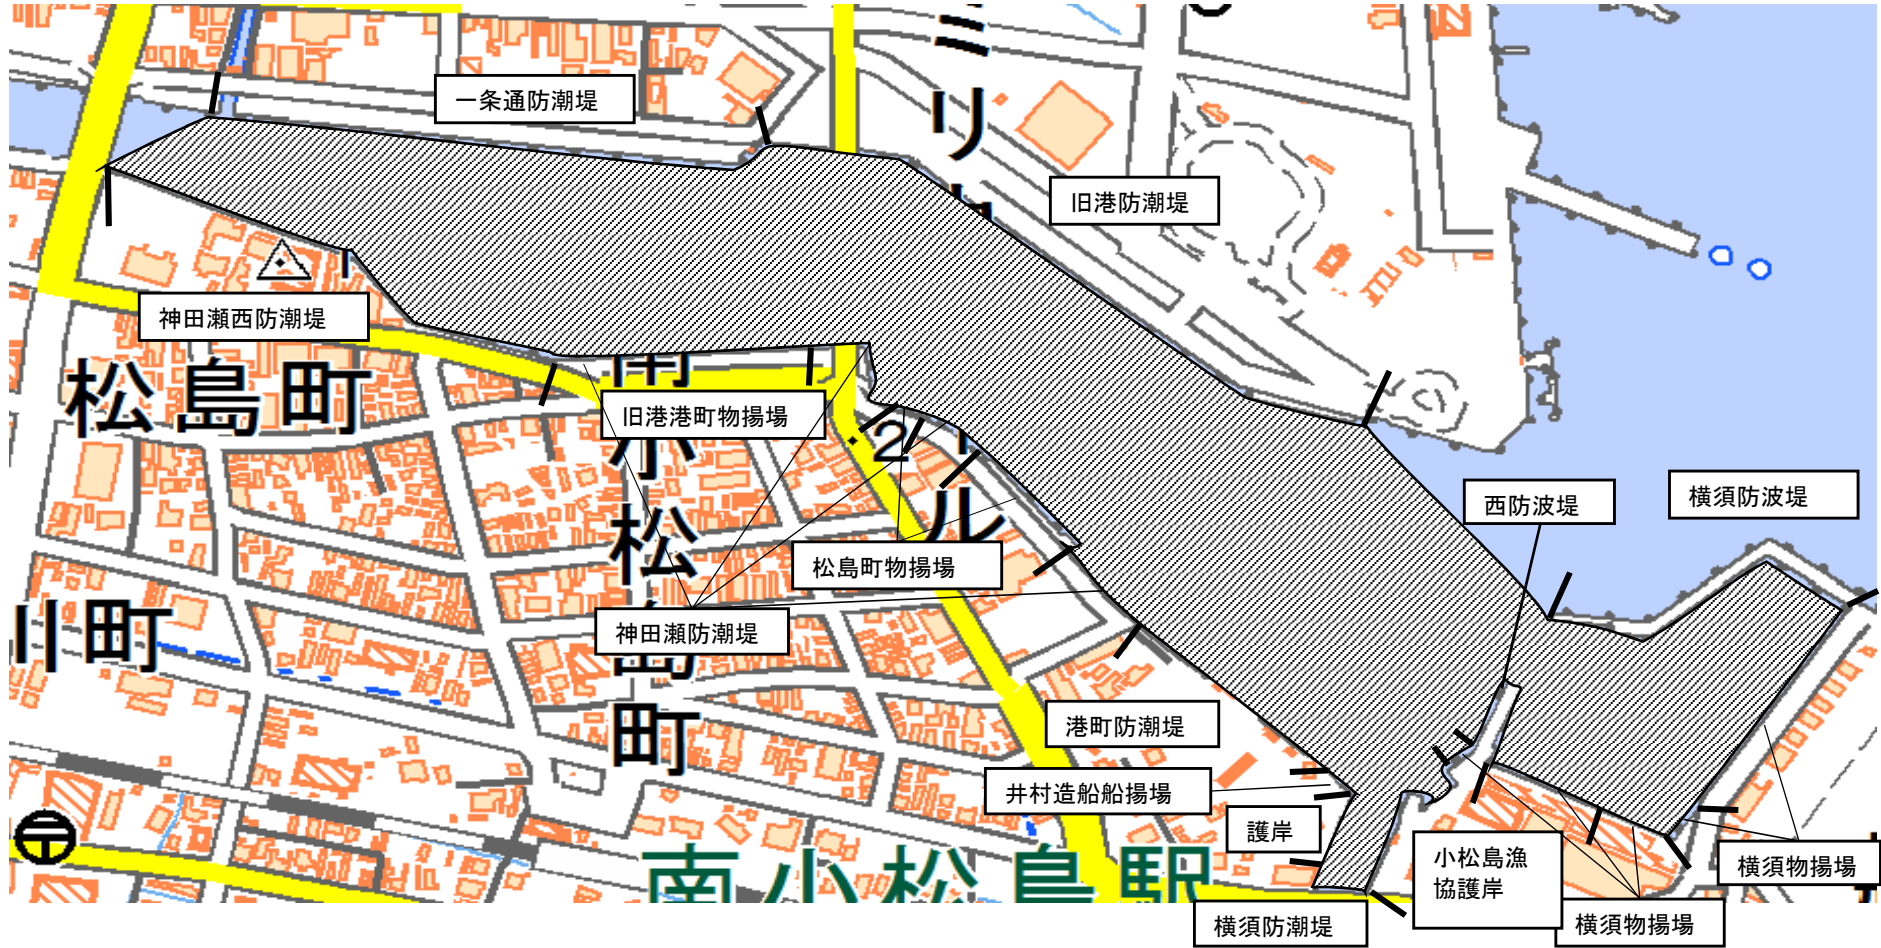

徳島小松島港小松島港区本港地区・旧港地区・横須地区における放置等禁止区域

	放置等禁止区域
放置等禁止物件	船舶・浮棧橋

この地図は、国土地理院長の承認を得て、同院発行の電子地形図（タイル）を複製したものである。（承認番号 平30情複、第434号）