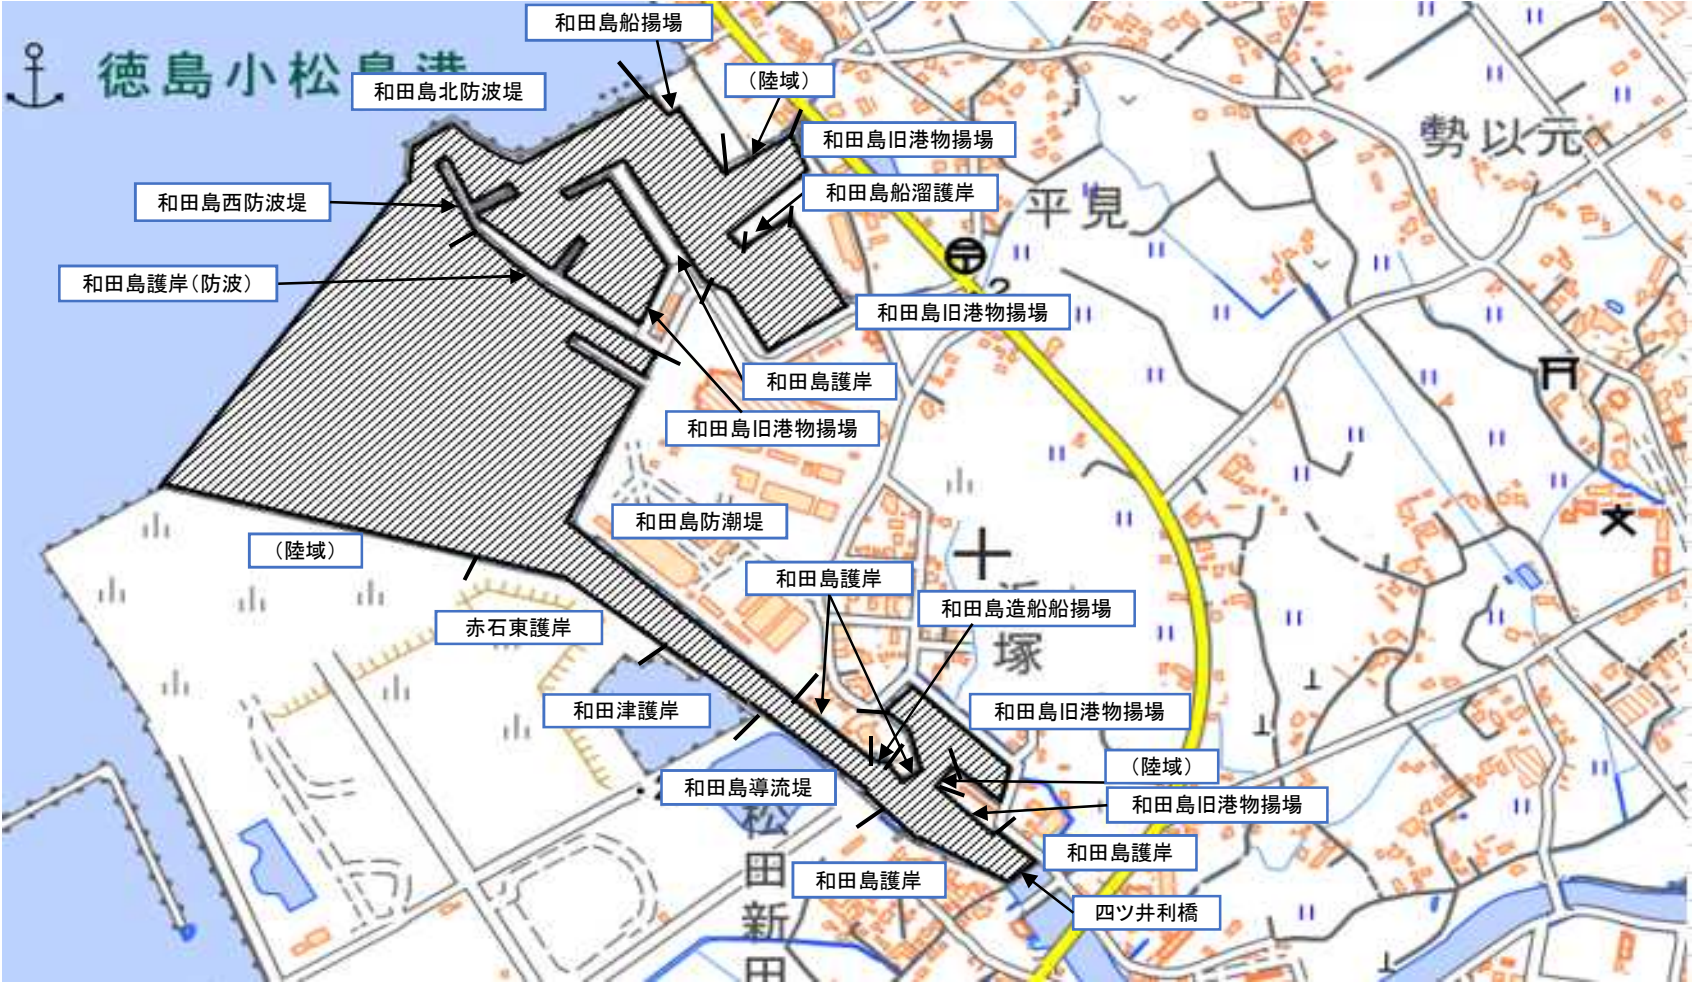

徳島小松島港小松島港区和田島地区における放置等禁止区域

	放置等禁止区域
放置等禁止物件	船舶・浮棧橋

この地図は、国土地理院長の承認を得て、同院発行の電子地形図（タイル）を複製したものである。（承認番号 令元情複、第688号）