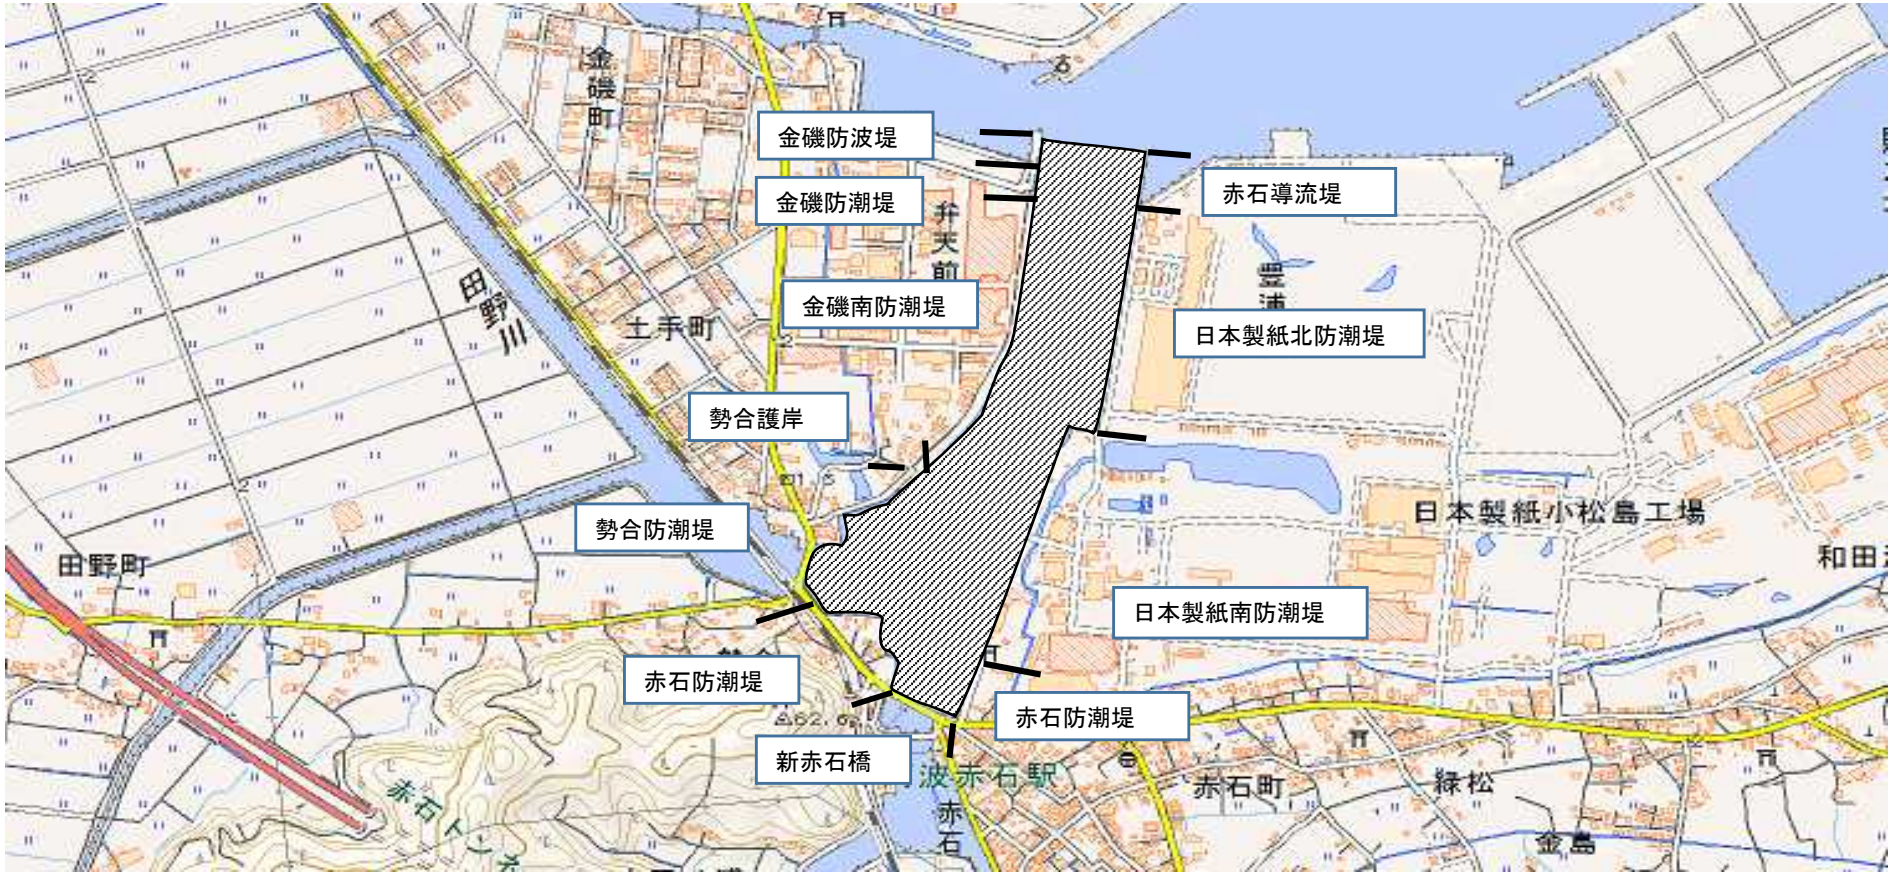

徳島小松島港小松島港区金磯地区・赤石地区における放置等禁止区域

	放置等禁止区域
放置等禁止物件	船舶・浮棧橋

この地図は、国土地理院長の承認を得て、同院発行の電子地形図（タイル）を複製したものである。（承認番号 平30情複、第434号）