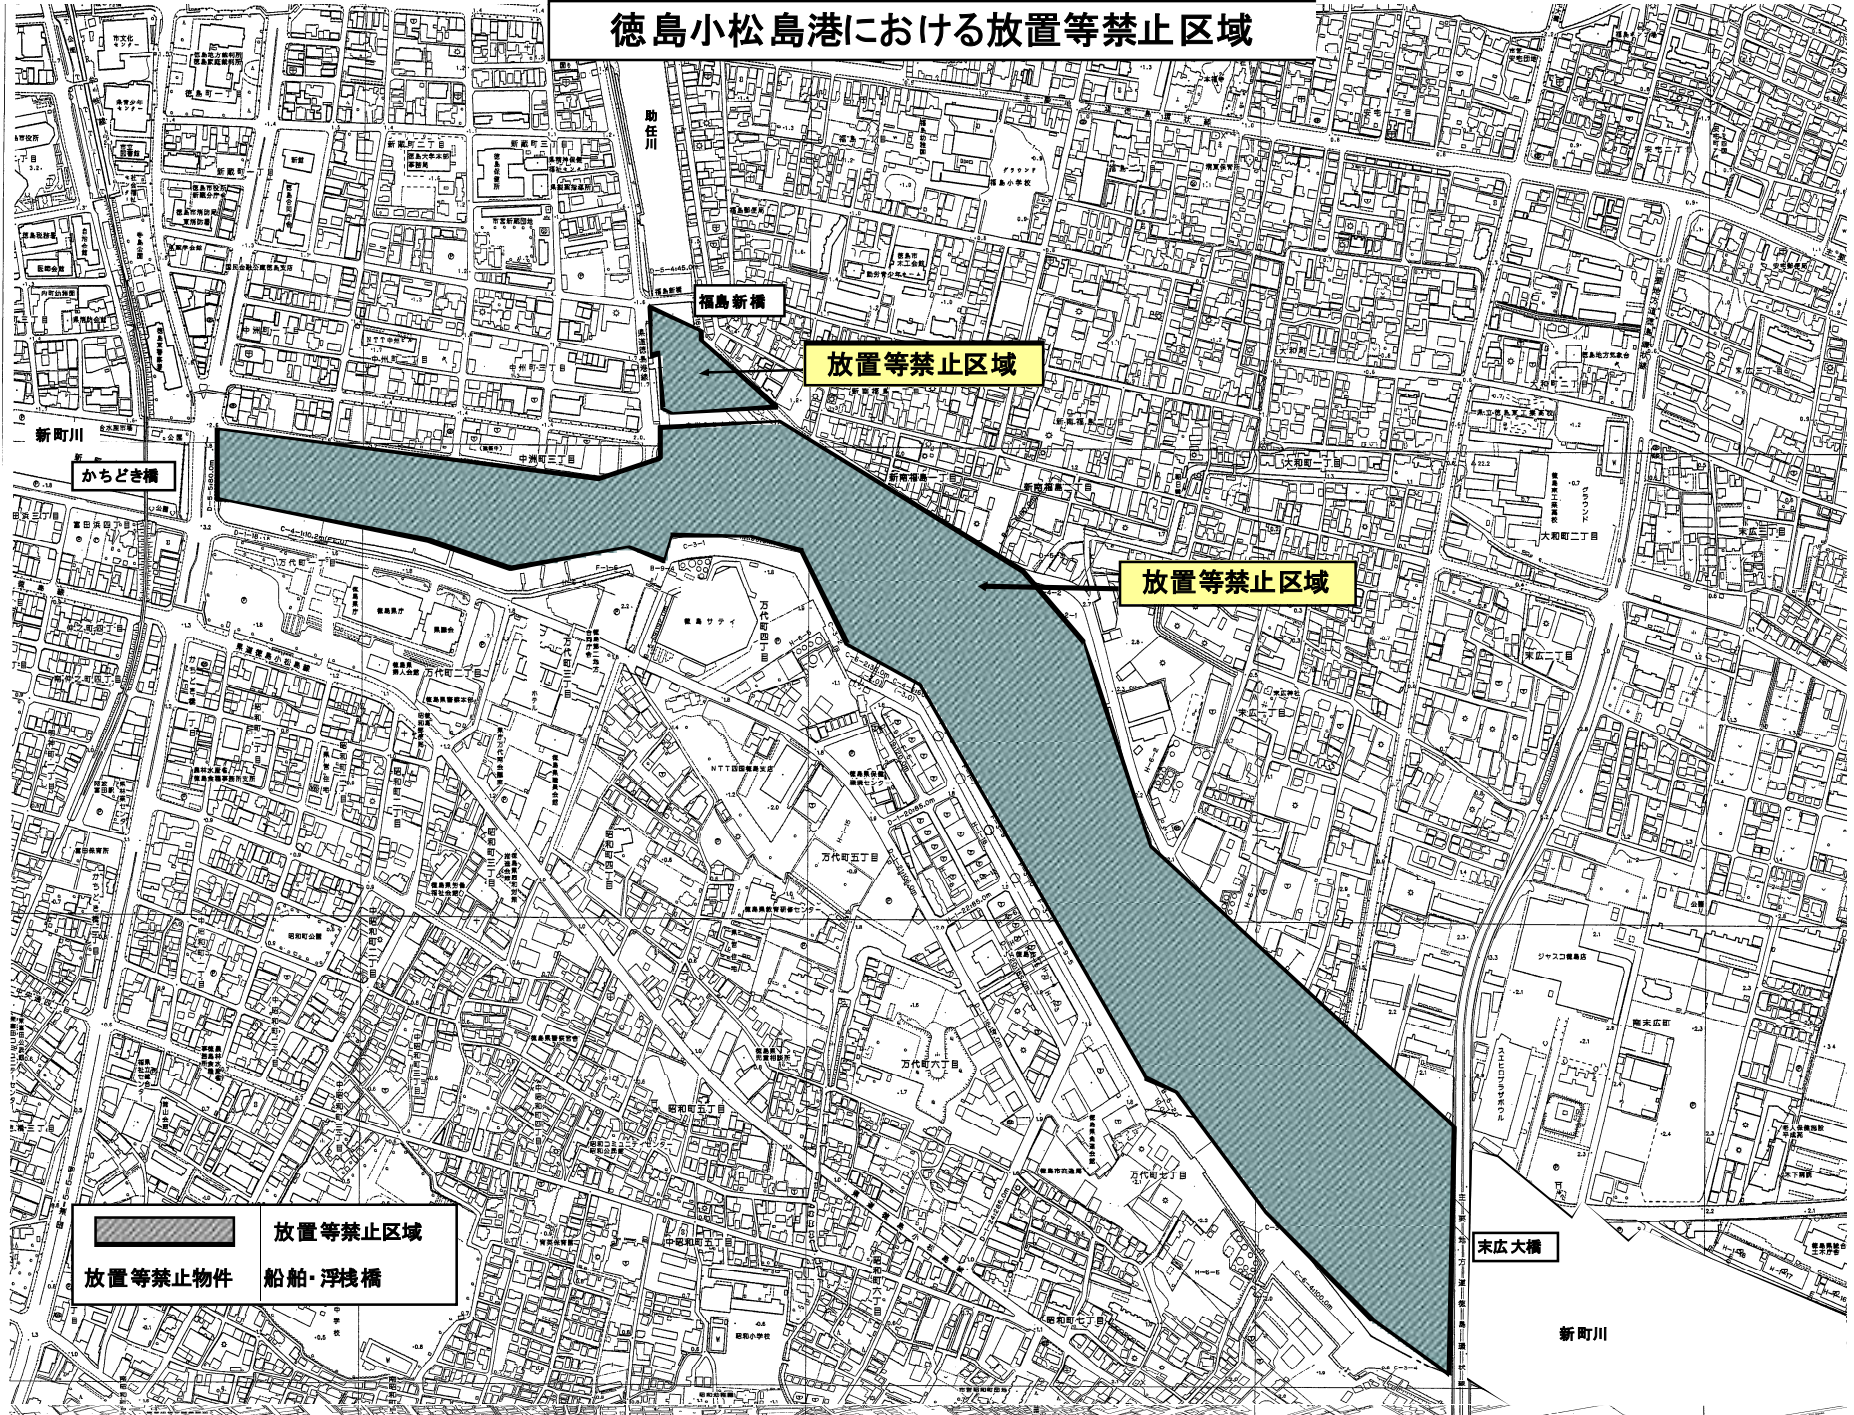

徳島小松島港における放置等禁止区域

福島新橋

放置等禁止区域

放置等禁止区域

かちどき橋

放置等禁止物件
船舶・浮棧橋

末広大橋

新町川